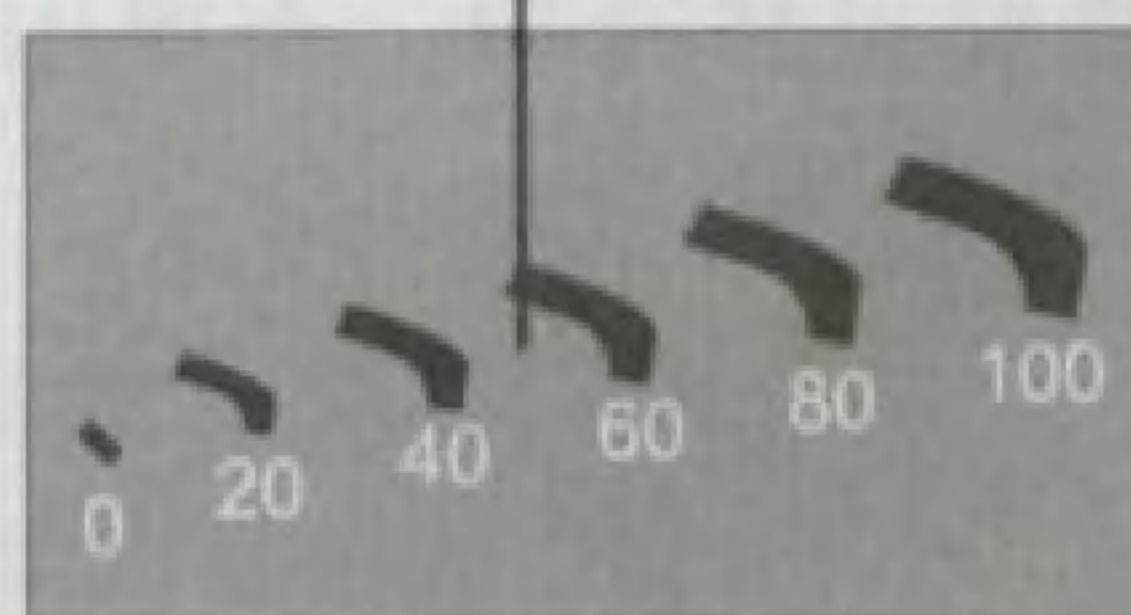

3 微波炉将自动开始工作

自动温度翻热菜单

(40°C)

■ 中药翻热

- 1.最好对存放在冰箱的中药进行翻热，室温中保存的中药在加热后能达到微热效果。
- 2.对于袋装中药必须采用“自动温度翻热”功能否则会引起爆炸。
- 3.本功能仅限于塑料袋中药，铝膜袋绝对不能使用。

(50°C)

■ 牛奶翻热

牛奶盛放在杯子中进行加热，无须盖盖子。