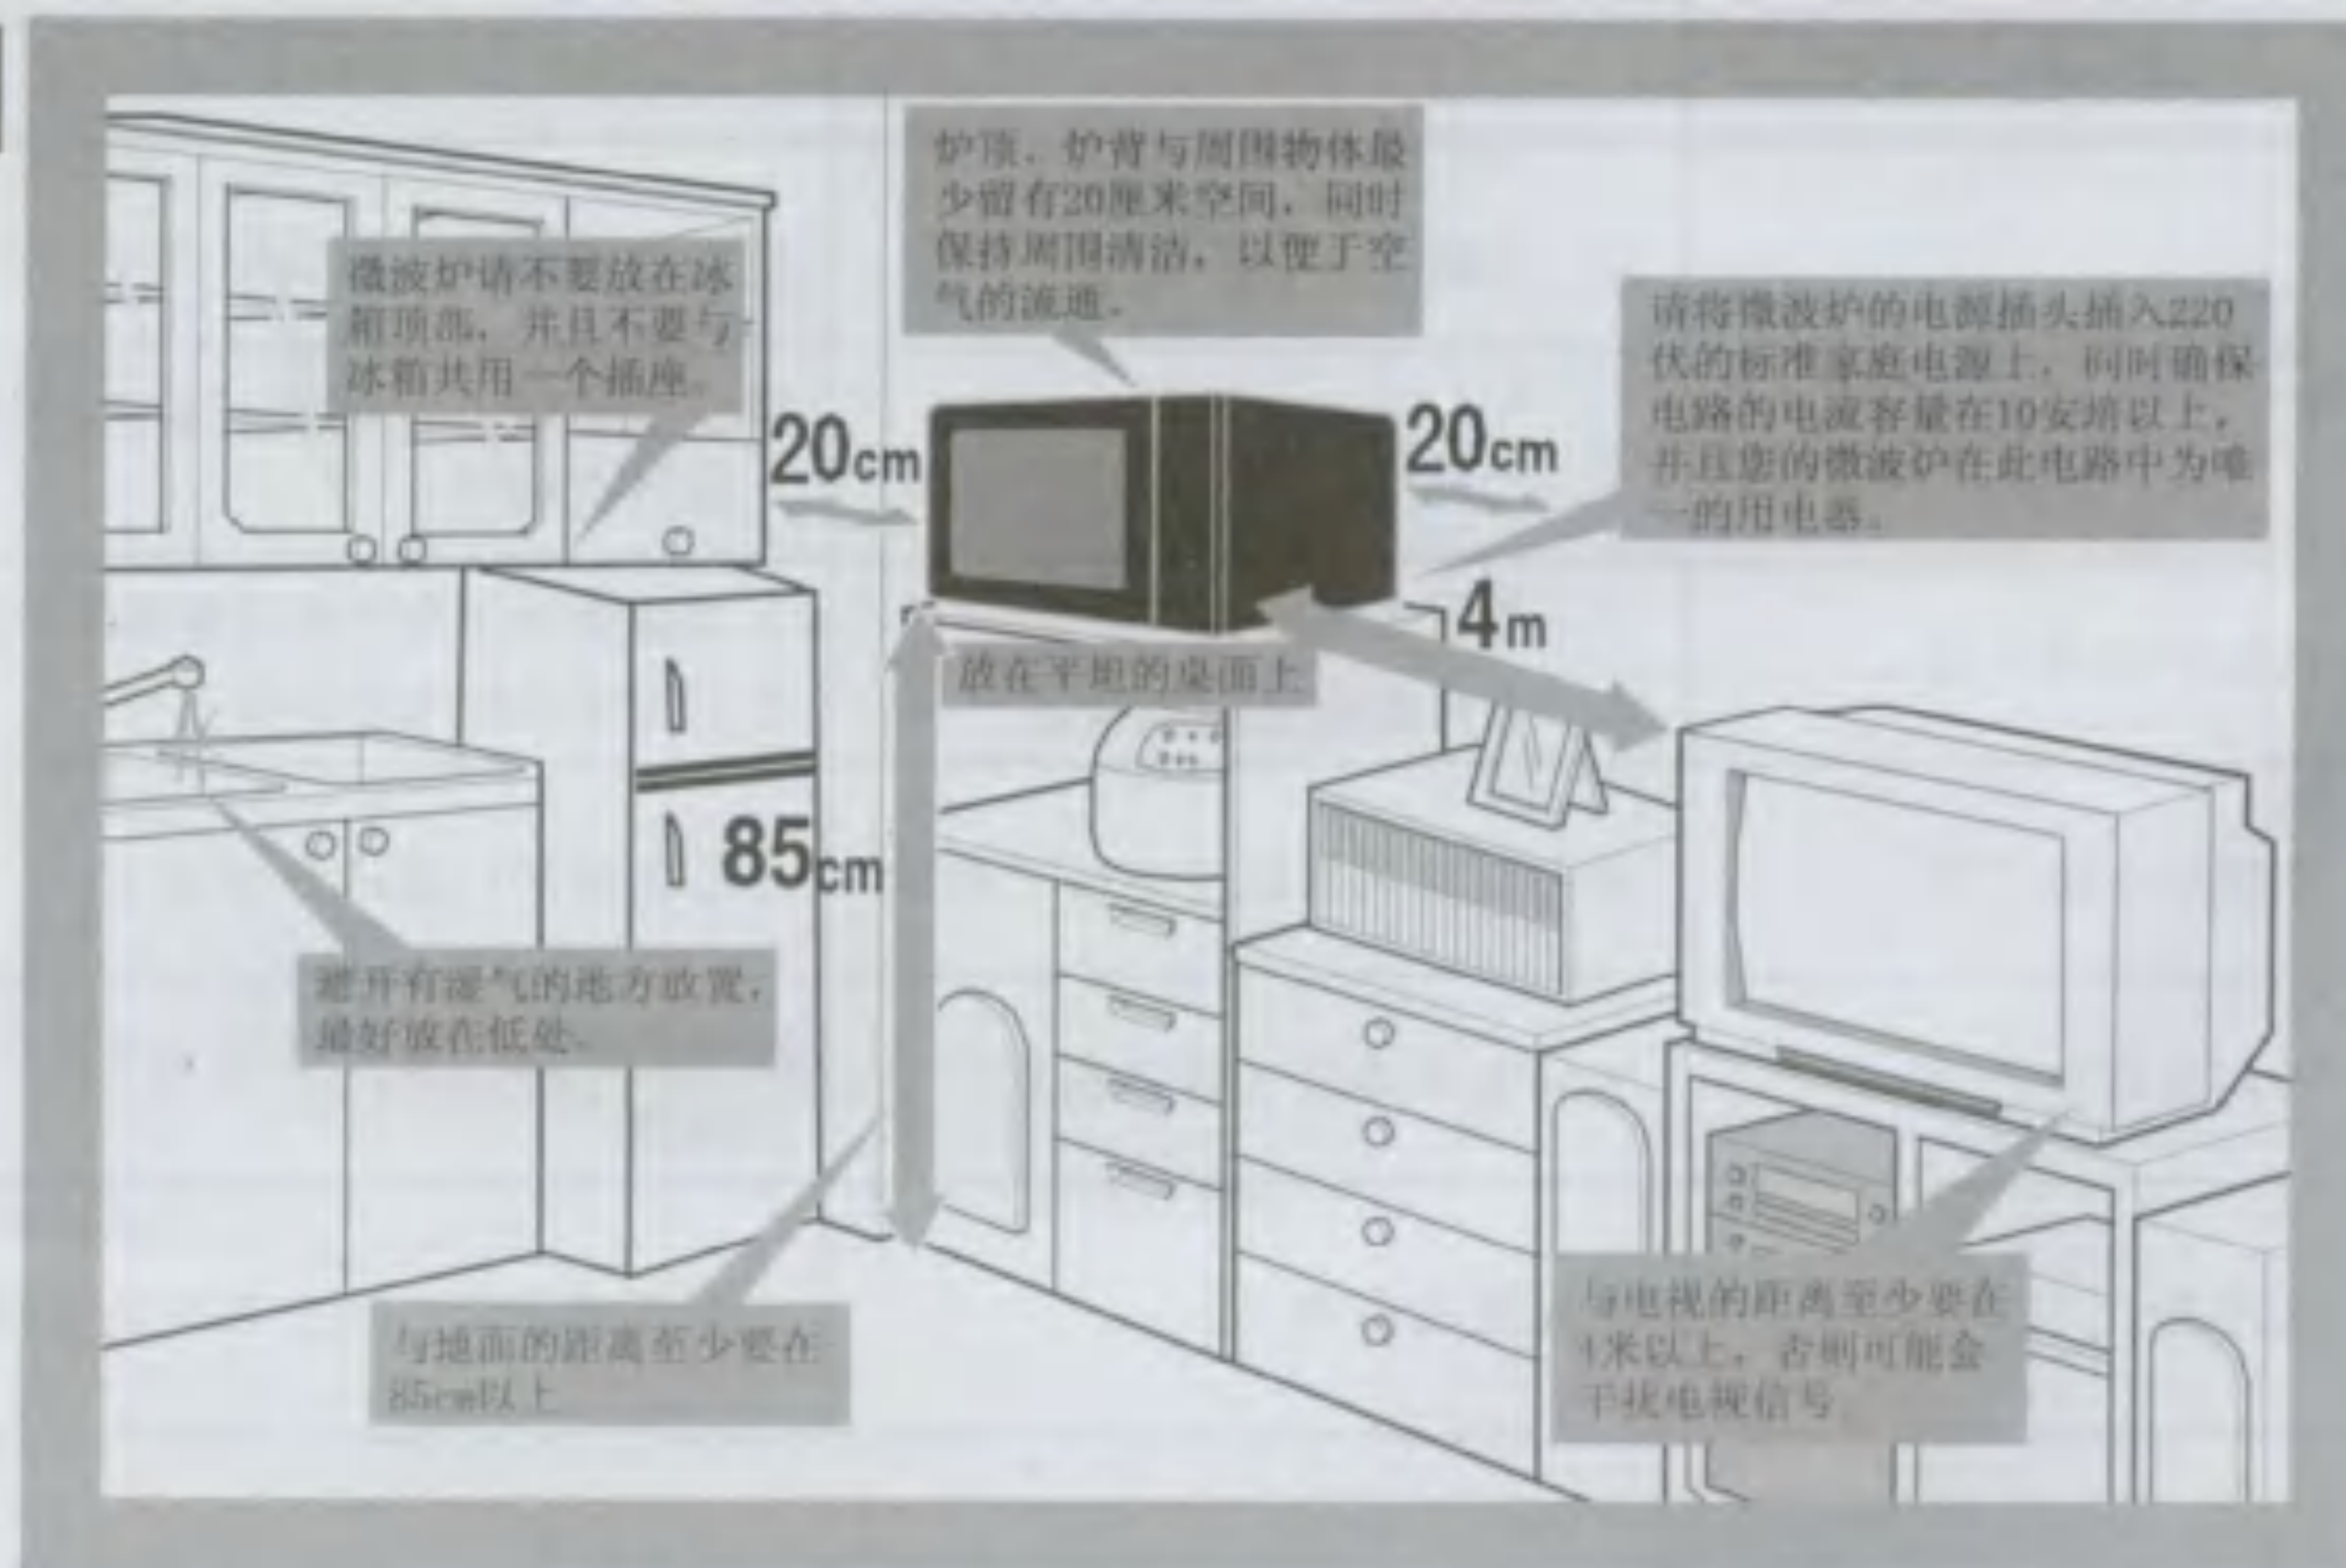

技术规格

型号	WD700 (MG-5062SD1)
输入电源	220V, 50Hz
输出功率	微波700W
微波频率	2450MHz
外形尺寸	483 (宽) × 280 (高) × 328 (深) mm
炉腔尺寸	302 (宽) × 194 (高) × 318 (深) mm
输入功率	微波 1050W 烧烤 950W
净容积	20L
有效灶腔容积	15L
有效承物盘面积	470cm²
净重	约13kg
毛重	约15kg

*依据 GB-4706.1 GB-4706.21 GB4706.22 GB/T18800 噪声值 60dB(A)声功率级
*所列尺寸为约数
*由于我们在不断地改进我们的产品, 因此如果技术规格有任何改变, 恕不另行通知。

安装

接地说明

1. 确保微波炉良好接地
2. 万一漏电, 则接地线可以提供电源回路保障安全。