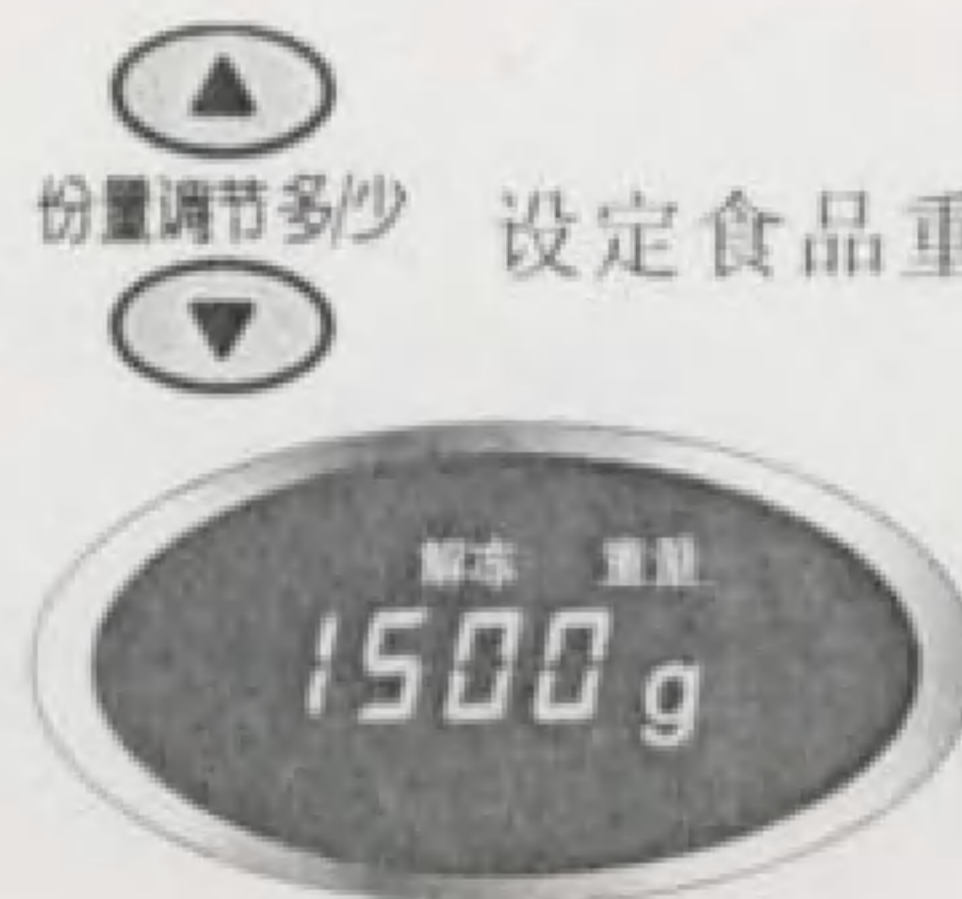

按动份量调节多少 设定食品重量

按动“开始”键开始解冻