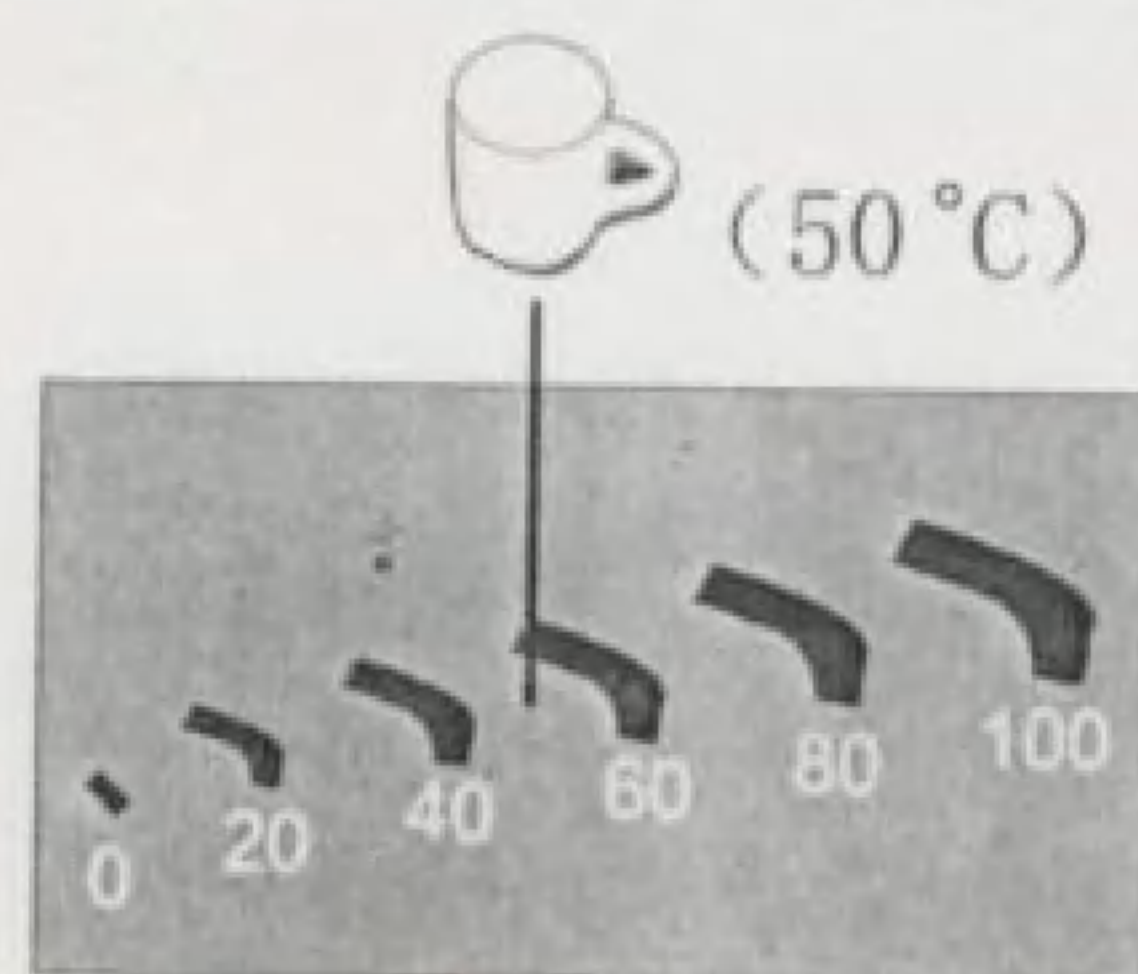

■ 牛奶翻热

牛奶盛放在杯子中进行加热，无须盖盖子。(大口容器， $\frac{2}{3}$ 以上容积)