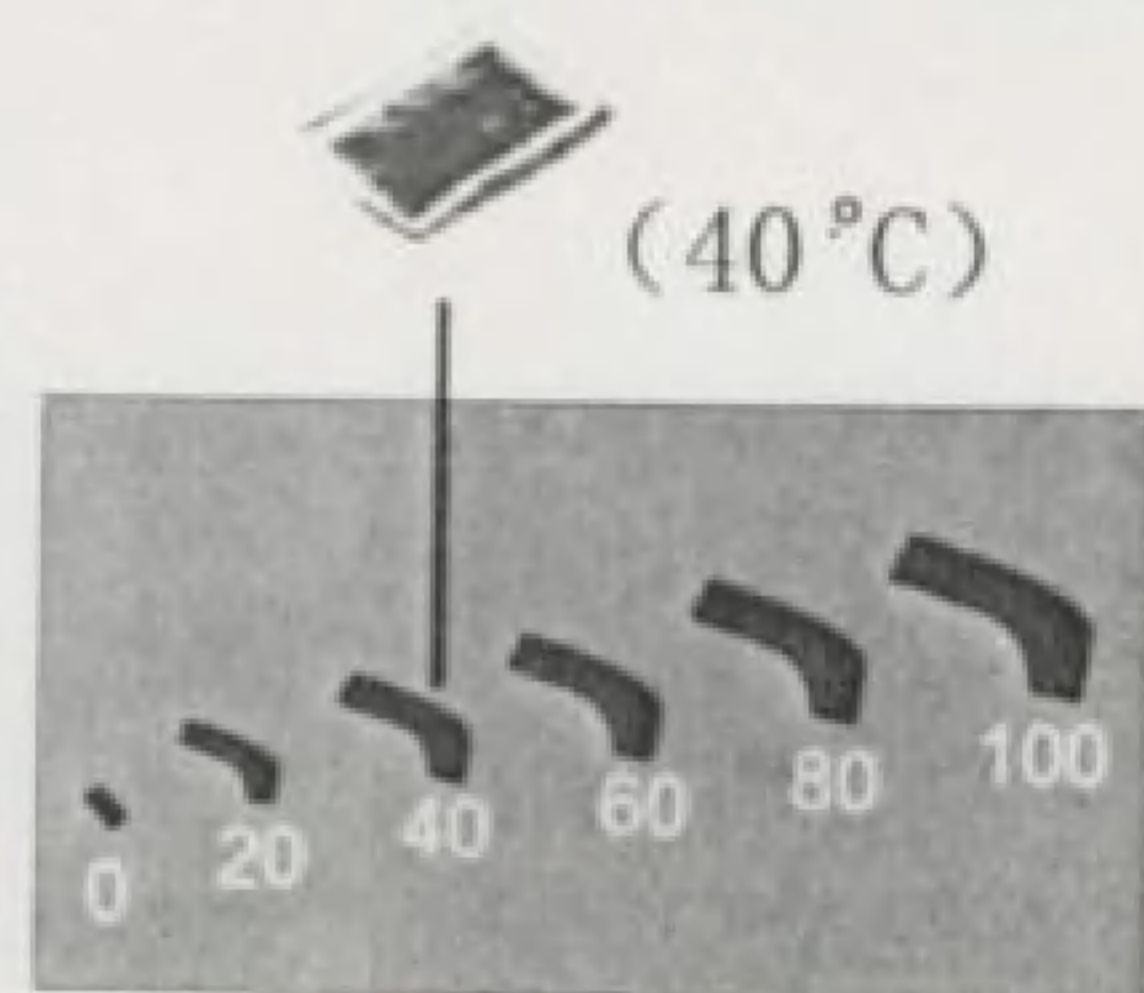

自动温度翻热

在对粥、米饭、鱼、炖菜、牛奶、中药等食品进行再加热时可利用“温度设定”键选择适当的温度，方便快捷的料理。

例：加热牛奶到为50°C

自动温度翻热调节方法

1 将牛奶放入后关上炉门

2 按动“温度”键设定温度为50°C

3 微波炉将自动开始工作

自动温度翻热菜单