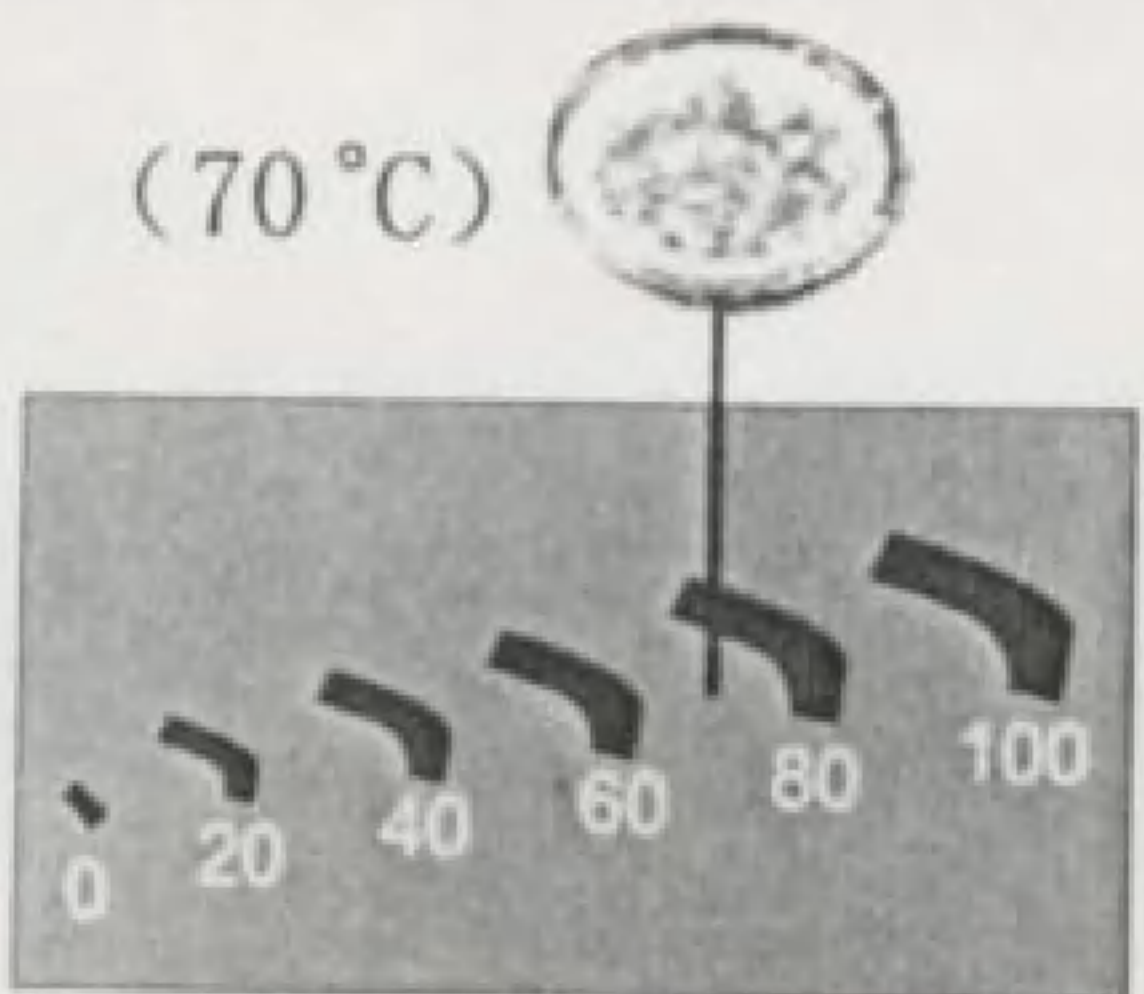

■ 鱼 / 炖菜翻热

覆上塑料膜以后加热。若肉菜中含有少量汤汁，则最好去除此部分汤汁，否则造成加热不足。