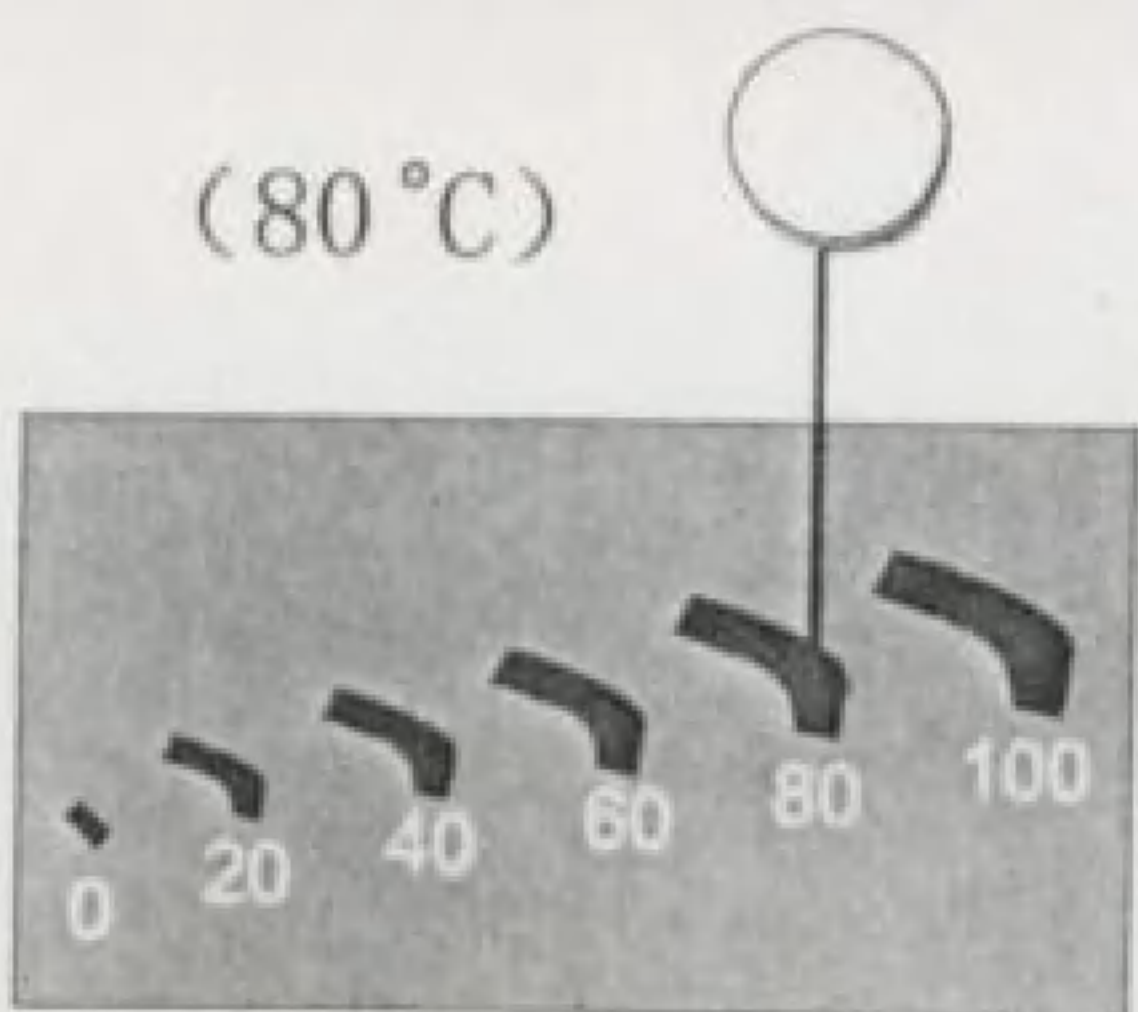

■ 米饭翻热

冷藏或常温下存放的米饭覆上塑料膜以后再进行加热