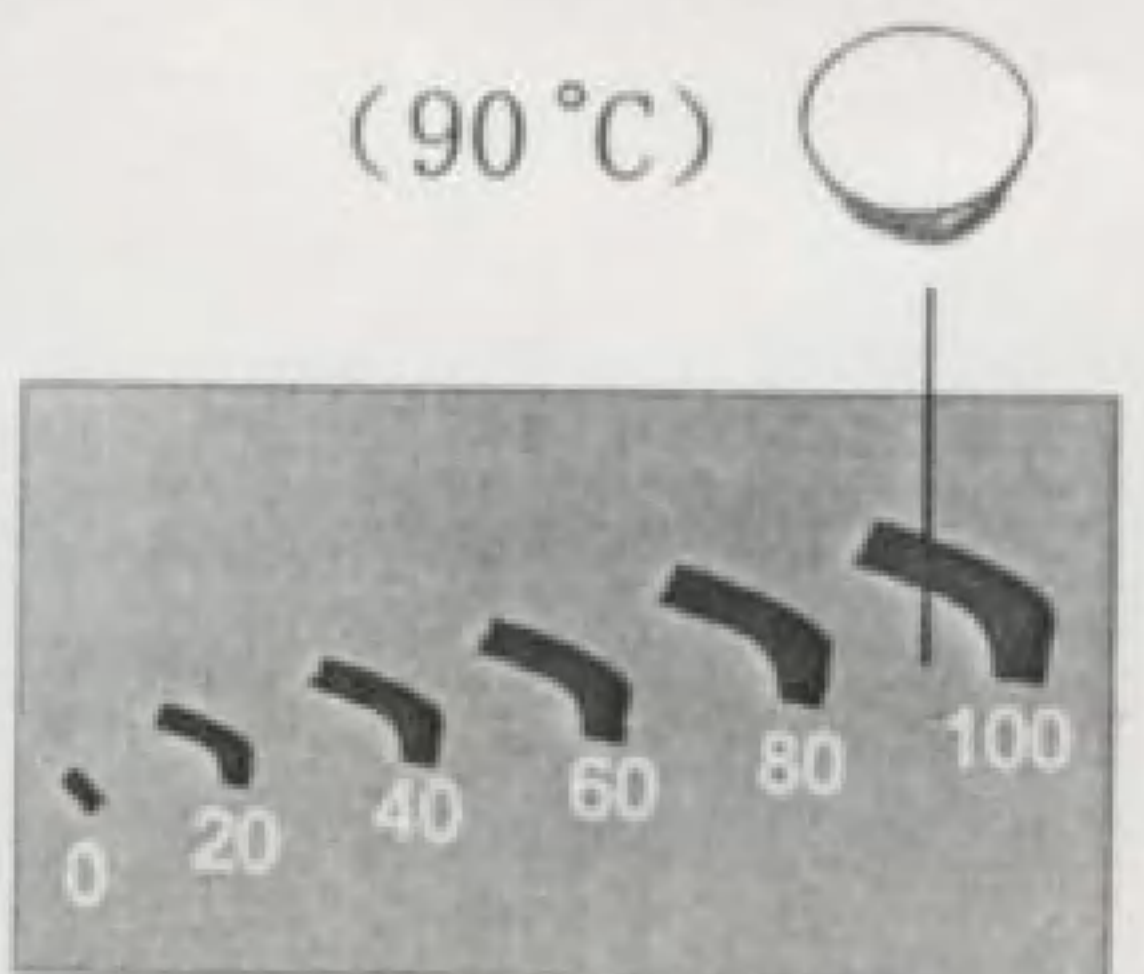

■ 翻热粥

对冷藏或常温下保存的粥进行翻热无须盖上盖子。

须知 —

- 在进行上项料理之前应充分对炉腔内部进行冷却。
- 容器中的液体如水或牛奶请尽量盛满以便传感器能够直接而准确地感知液体表面温度，使实际值与设定值接近。
- 以上翻热食物的温度是建议温度，您也可以根据自己喜欢的温度，进行翻热。