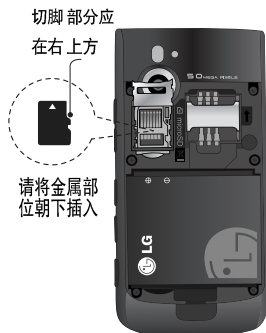

切脚部分应
在右下方

拔出

切脚部分应
在右下方

外置内存卡的插拔

备注：仅可使用经制造商认可的外置内存卡。某些外置内存卡不与手机兼容。

1

2

3

4

5

6

7

8

9

插入

打开卡扣，如上图所示，将外置内存卡放入卡槽对正后往下推卡扣。

拔出

将卡扣往上推，打开卡扣后，取出外置内存卡。

请在必需的时候才插入或拔出外置内存卡，频繁地插入或拔出可能会损坏外置内存卡。正在使用外置内存卡过程中（对文件进行复制、剪切、播放、存储等），如果拔掉电池或关闭手机电源，存储的文件可能会被擦除或卡被初始化，这种情况下外置内存卡可能会被严重损坏，手机也可能出现异常。本公司不承担任何因数据丢失引起损失的责任。

外置内存卡的插拔

电池充电

*手机使用220V 50/60HZ的交流电进行充电。