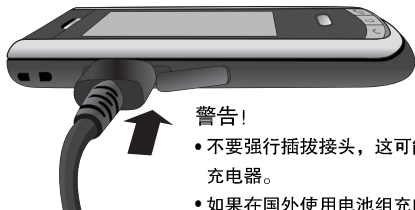

电池充电

*手机使用220V 50/60HZ的交流电进行充电。

给电池充电

警告!

- 不要强行插拔接头，这可能会损坏手机和（或）充电器。
- 如果在国外使用电池组充电器，务必使用附属的适配插头进行适当的配置。
- 不要在充电过程中取出电池或UIM卡。