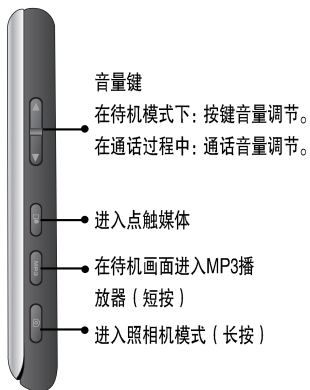

9

功能键说明

右视图

左视图

图标说明

直射光线下可能会无法看清屏幕，请尽量不要在直射光线下使用。

图标说明

	表示网络信号的强度
	您正在使用漫游服务
	已设定振动模式功能
	已设定超强模式功能
	已设定静音模式功能
	已设定一般模式功能
	闹钟已设定并启动
	蓝牙功能已开启
	显示目前电池电量
	显示T-flash外置内存卡