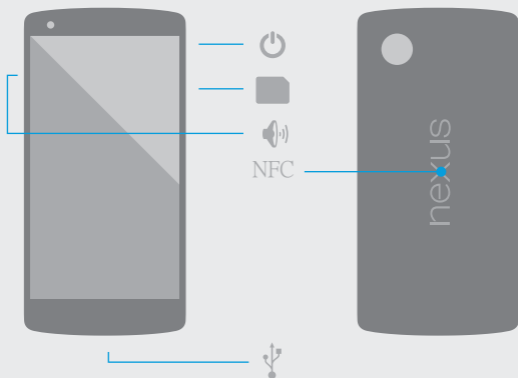

nexus 5

如要開啟，按住
⏻ 按鈕數秒。

如需網上協助及支援，請前往
support.google.com/nexus

使用電源插座將電池充滿。