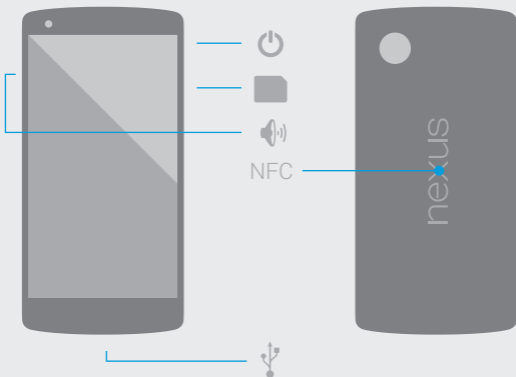

nexus 5

चालू करने के लिए, बटन को
कुछ सेकंड दबाकर रखें.

ऑनलाइन सहायता और समर्थन के लिए,
support.google.com/nexus पर जाएं

पार्ट नंबर यहाँ है (1.0) G

पाँवर आउटलेट से बैटरी को पूरी तरह से चार्ज करें.