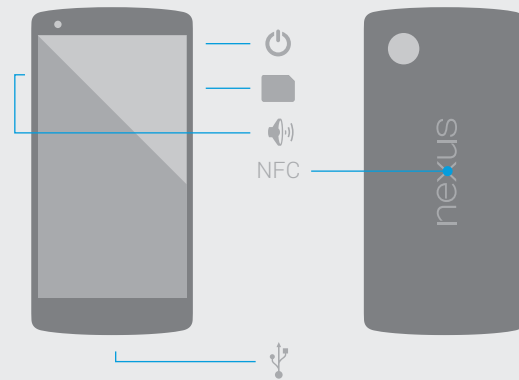

nexus5

NEDERLANDS

Als u de telefoon wilt inschakelen, houd dan de toets  een paar seconden ingedrukt.

Ga voor online hulp en ondersteuning naar support.google.com/nexus

Laad de batterij volledig op via een stopcontact.

nexus5

FRANÇAIS

Pour allumer votre téléphone, appuyez de manière prolongée sur le  bouton pendant quelques secondes.

Accédez à l'aide et l'assistance en ligne à l'adresse support.google.com/nexus

MBM64356201 (1.0)