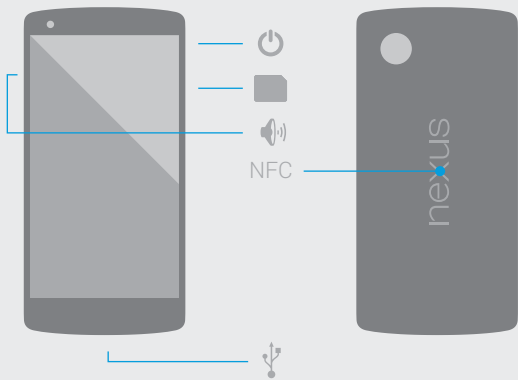

nexus5

NEDERLANDS

Als u de telefoon wilt inschakelen, houd dan de toets  een paar seconden ingedrukt.

Ga voor online hulp en ondersteuning naar support.google.com/nexus

Laad de batterij volledig op via een stopcontact.

nexus5

FRANÇAIS

Pour allumer votre téléphone, appuyez de manière prolongée sur le  bouton pendant quelques secondes.

Accédez à l'aide et l'assistance en ligne à l'adresse support.google.com/nexus

MBM64356201 (1.0)