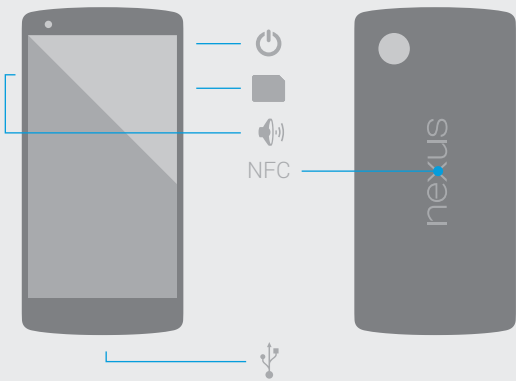

nexus5

DEUTSCH

Drücken Sie zum Einschalten auf die  Ein-/Austaste und halten Sie sie einige Sekunden lang.

Online-Hilfe und Support finden Sie unter <https://support.google.com/nexus>

nexus5

FRANÇAIS

Pour allumer votre téléphone, appuyez de manière prolongée sur le  bouton pendant quelques secondes.

Accédez à l'aide et l'assistance en ligne à l'adresse support.google.com/nexus

MBM64357201 (1.0)

Laden Sie den Akku an einer Steckdose vollständig auf.

Chargez entièrement la batterie sur une prise électrique.