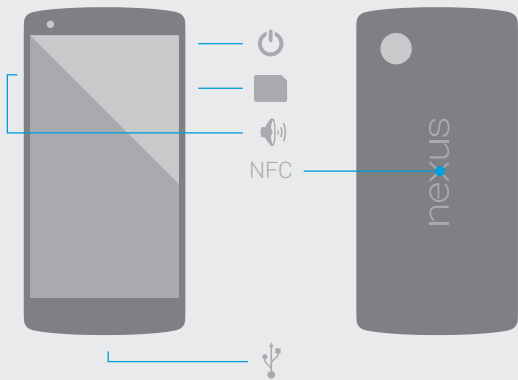

Accédez à l'aide et l'assistance en ligne à l'adresse support.google.com/nexus

MBM64357201 (1.0)

Laden Sie den Akku an einer Steckdose vollständig auf.

Chargez entièrement la batterie sur une prise électrique.

nexus5

ITALIANO

Per l'attivazione, tieni premuto il pulsante  per qualche secondo.

Per ricevere assistenza online, visita support.google.com/nexus

nexus5

ENGLISH

To turn on, press and hold the  button for a few seconds.