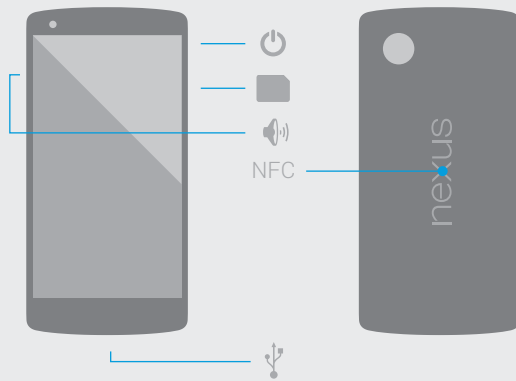

nexus5

DEUTSCH

Drücken Sie zum Einschalten auf die  Ein-/Austaste und halten Sie sie einige Sekunden lang.

Online-Hilfe und Support finden Sie unter <https://support.google.com/nexus>

nexus5

FRANÇAIS

Pour allumer votre téléphone, appuyez de manière prolongée sur le  bouton pendant quelques secondes.

Accédez à l'aide et l'assistance en ligne à l'adresse support.google.com/nexus

MBM64357201 (1.0)

Laden Sie den Akku an einer Steckdose vollständig auf.

Chargez entièrement la batterie sur une prise électrique.