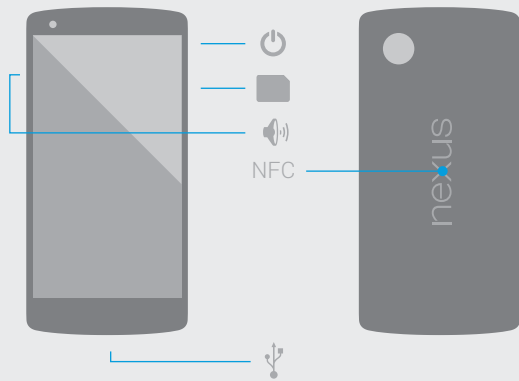

# nexus5

DEUTSCH

Drücken Sie zum Einschalten auf die  Ein-/Austaste und halten Sie sie einige Sekunden lang.

Online-Hilfe und Support finden Sie unter <https://support.google.com/nexus>

# nexus5

FRANÇAIS

Pour allumer votre téléphone, appuyez de manière prolongée sur le  bouton pendant quelques secondes.

Accédez à l'aide et l'assistance en ligne à l'adresse [support.google.com/nexus](https://support.google.com/nexus)