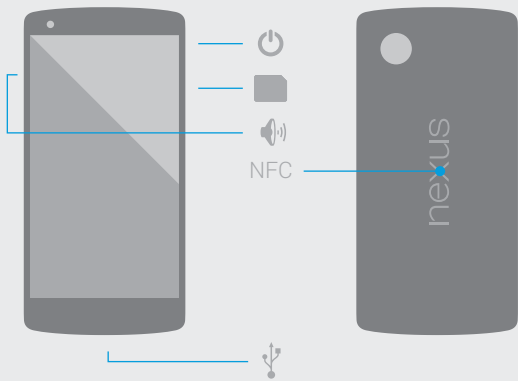

# nexus5

DEUTSCH

Drücken Sie zum Einschalten auf die  Ein-/Austaste und halten Sie sie einige Sekunden lang.

Online-Hilfe und Support finden Sie unter <https://support.google.com/nexus>

# nexus5

FRANÇAIS

Pour allumer votre téléphone, appuyez de manière prolongée sur le  bouton pendant quelques secondes.

Accédez à l'aide et l'assistance en ligne à l'adresse [support.google.com/nexus](https://support.google.com/nexus)