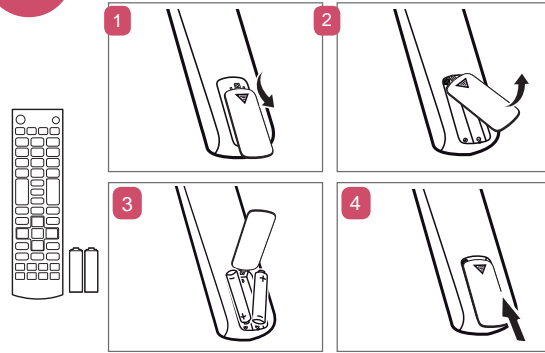

LED TV
32LF520*

www.lg.com

COV33369001

P/No: COV33369001

Printed in China

English

- Read **Safety and Reference**.
- For the power supply and power consumption, refer to the label attached to the product.

- قراءة الأمان والمرجع .
- لمعرفة المزيد حول مصدر الإمداد بالطاقة المطلوب ومعايير استهلاك الطاقة، راجع الملصق الموجود على المنتج .

العربية

1

2

3

4

⊕: Depending on model / حسب الطراز

	32LF520*
A x B x C (mm)	736 x 479 x 177
A x E x F (mm)	736 x 434 x 94.7
D (kg)	5.4
D - (G ₁ + G ₂) (kg)	5.3

Power requirement / متطلبات الطاقة