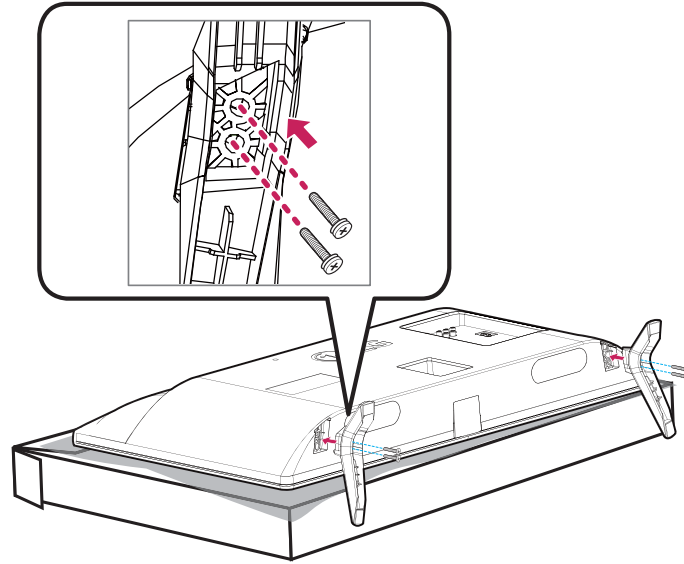

LED TV
32LF520*

www.lg.com

COV33369001

P/No: COV33369001

Printed in China

English

- Read **Safety and Reference**.
- For the power supply and power consumption, refer to the label attached to the product.

- قراءة الأمان والمرجع .
- لمعرفة المزيد حول مصدر الإمداد بالطاقة المطلوب ومعايير استهلاك الطاقة، راجع الملصق الموجود على المنتج .

العربية

1

2

3

4

⊕: Depending on model / حسب الطراز

	32LF520*
A x B x C (mm)	736 x 479 x 177
A x E x F (mm)	736 x 434 x 94.7
D (kg)	5.4
D - (G ₁ + G ₂) (kg)	5.3

Power requirement / متطلبات الطاقة