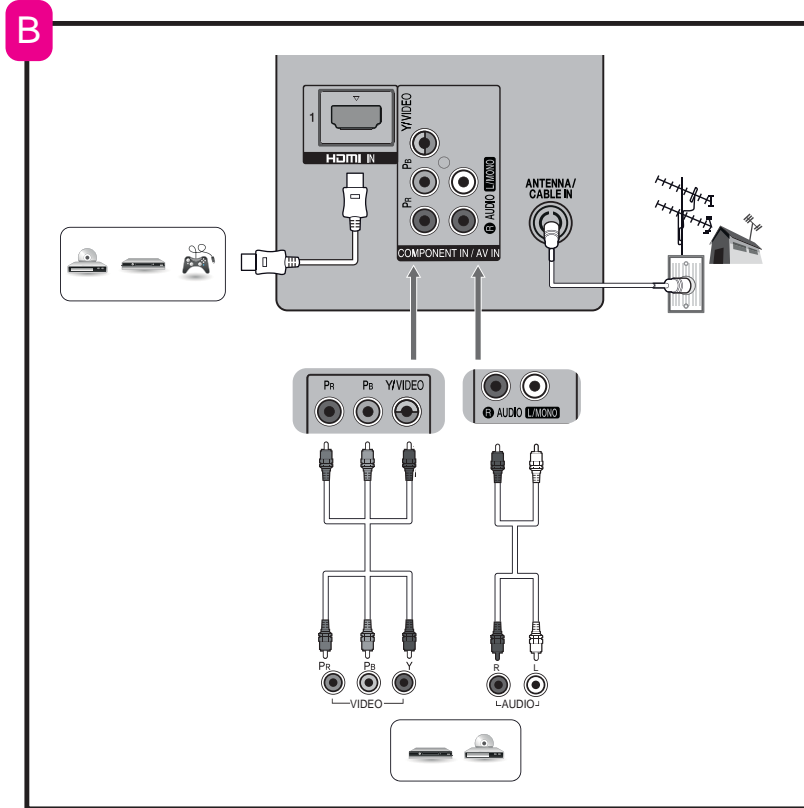

LED TV
32LF520*

www.lg.com

COV33369001

P/No: COV33369001

Printed in China

English

- Read **Safety and Reference**.
- For the power supply and power consumption, refer to the label attached to the product.

- قراءة الأمان والمرجع .
- لمعرفة المزيد حول مصدر الإمداد بالطاقة المطلوب ومعايير استهلاك الطاقة، راجع الملصق الموجود على المنتج .

العربية

1

2

3

4

⊕: Depending on model / حسب الطراز

	32LF520*
A x B x C (mm)	736 x 479 x 177
A x E x F (mm)	736 x 434 x 94.7
D (kg)	5.4
D - (G ₁ + G ₂) (kg)	5.3

Power requirement / متطلبات الطاقة

AC 100-240 V~ 50 / 60 Hz
تيار متردد 100-240 فولت~ 50 / 60 هرتز

HF6GF32D001 B