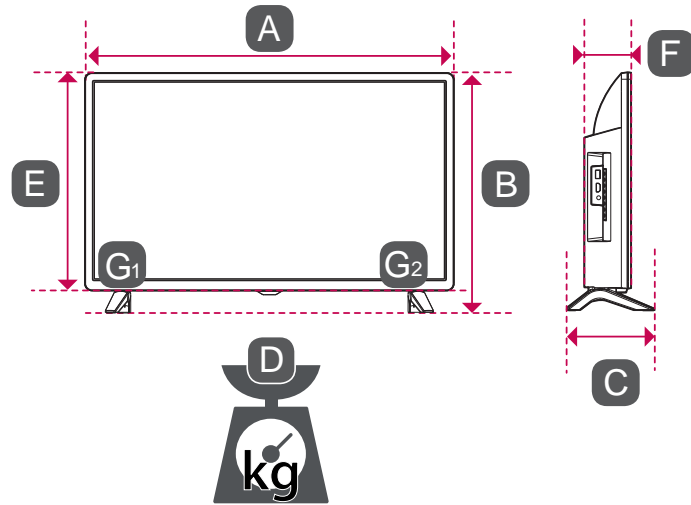

العربية

1

2

3

4

⊕: Depending on model / حسب الطراز

	32LF520*
A x B x C (mm)	736 x 479 x 177
A x E x F (mm)	736 x 434 x 94.7
D (kg)	5.4
D - (G ₁ + G ₂) (kg)	5.3

Power requirement / متطلبات الطاقة