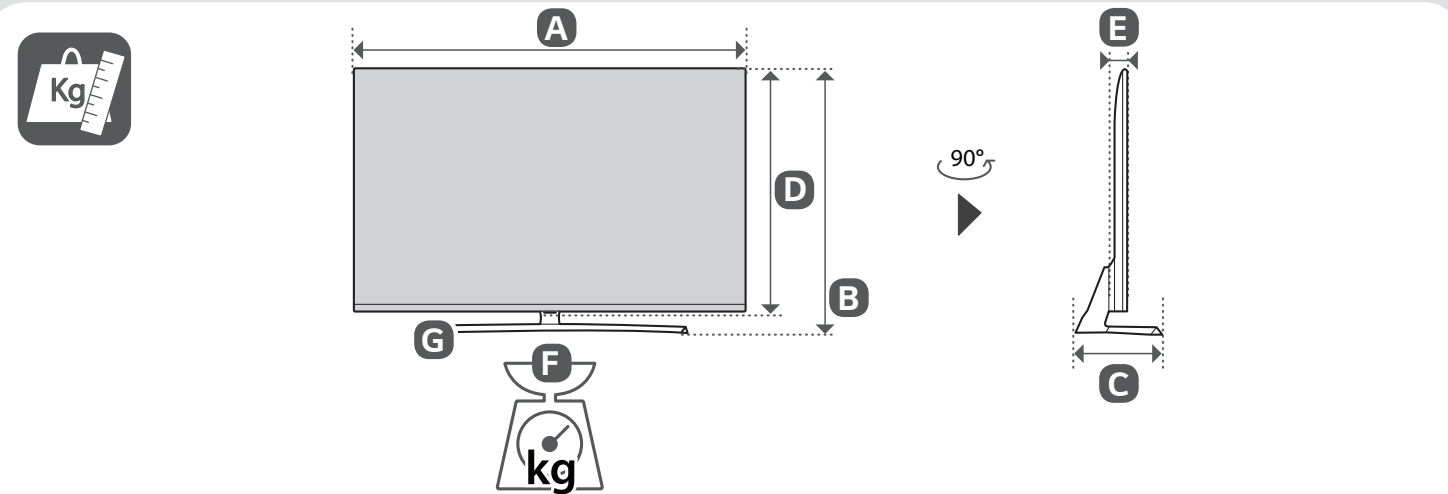

**a** x 4  
(M5 x L25)

**b** x 4  
(M4 x L12)

**English** • Read **Safety and Reference**.  
• For the power supply and power consumption, refer to the label attached to the product.

**Türkçe** • **Güvenlik ve Referans** bölümünü okuyun.  
• Güç kaynağı ve güç tüketimi için ürüne yapıştırılmış olan etikete bakın.

4-A 49SM82\*,  
49SM86\*,  
49SM90\*

4-B 55/65SM82\*,  
55/65SM86\*,  
55/65SM90\*

6

7-A 49/55SM82\*,  
49/55SM86\*,  
49/55SM90\*

7-B 65SM82\*,  
65SM86\*,  
65SM90\*

8

9

10

10

11

⊕ : Depending on model / Modele bağı olarak değişkenlik gösterebilir / Selon le modèle / حسب الطراز

	A	B	C	D	E	F	F-G
	(mm)				(kg)		
49SM82007LA	1096	710	263.1	640	63.6	15.5	14.0
49SM8200PLA							
49SM86007LA							
49SM8600PLA							
49SM90007LA	1096	712	263.1	638	62.5	15.6	14.1
49SM9000PLA							
55SM82007LA	1232	786	263.1	716	63.6	18.7	17.2
55SM8200PLA							
55SM86007LA							
55SM90107LA	1232	781	263.1	709	62.5	19.1	17.6
55SM9010PLA							
65SM82007LA	1451	910	323.7	840	64	25.8	24.1
65SM8200PLA							
65SM86007LA							
65SM8600PLA							
65SM90107LA	1455	906	323.7	835	62.5	28.1	26.4
65SM9010PLA							
Power requirement / Güç gereksinimi / Alimentation / متطلبات الطاقة				AC 100-240 V ~ 50/60 Hz			