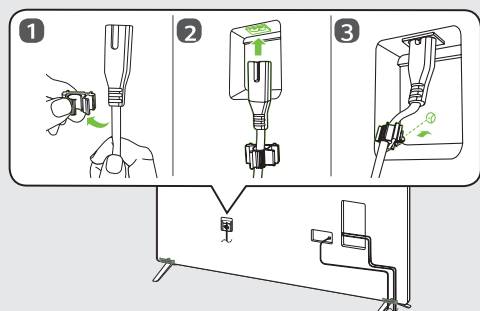

UP77*

4-A 70UP77*

4-B 75UP77*

5-A 70UP77*

5-B 75UP77*

	A	B	C	D	E	F	F-G
	(mm)					(kg)	
70UP77003LB	1562	971	362	907	59.9	29.1	28.4
70UP77006LB							
70UP77009LB							
70UP77506LA							
75UP77003LB	1678	1027	362	964	59.9	32.1	31.4
75UP77006LB							
75UP77009LB							
75UP77506LA							
Power requirement / Güç gereksinimi / Alimentation / متطلبات الطاقة				AC 100-240 V ~ 50 / 60 Hz			