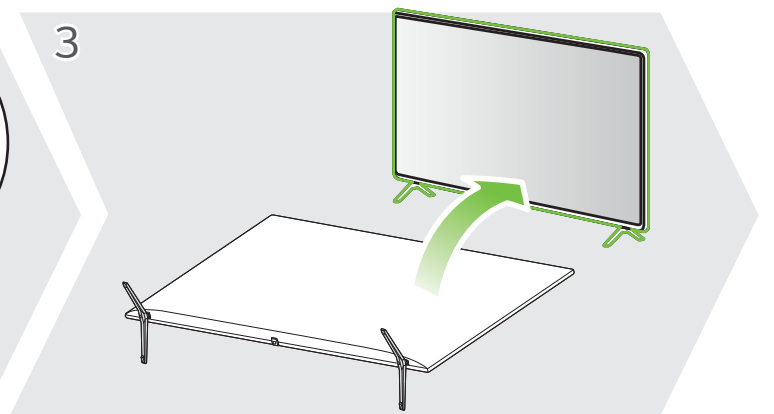

UP77*

4-A 70UP77*

4-B 75UP77*

5-A 70UP77*

5-B 75UP77*

	A	B	C	D	E	F	F-G
	(mm)					(kg)	
70UP77003LB	1562	971	362	907	59.9	29.1	28.4
70UP77006LB							
70UP77009LB							
70UP77506LA							
75UP77003LB	1678	1027	362	964	59.9	32.1	31.4
75UP77006LB							
75UP77009LB							
75UP77506LA							
Power requirement / Güç gereksinimi / Alimentation / متطلبات الطاقة				AC 100-240 V ~ 50 / 60 Hz			