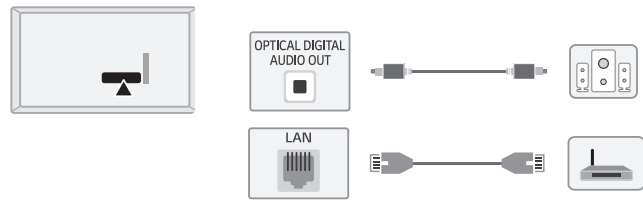

UP77*

4-A 70UP77*

4-B 75UP77*

5-A 70UP77*

5-B 75UP77*

	A	B	C	D	E	F	F-G
	(mm)					(kg)	
70UP77003LB	1562	971	362	907	59.9	29.1	28.4
70UP77006LB							
70UP77009LB							
70UP77506LA							
75UP77003LB	1678	1027	362	964	59.9	32.1	31.4
75UP77006LB							
75UP77009LB							
75UP77506LA							
Power requirement / Güç gereksinimi / Alimentation / متطلبات الطاقة				AC 100-240 V ~ 50 / 60 Hz			