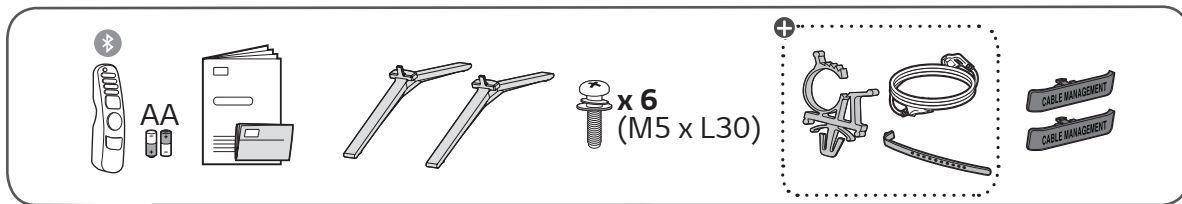

UP77*

4-A 70UP77*

4-B 75UP77*

5-A 70UP77*

5-B 75UP77*

	A	B	C	D	E	F	F-G
	(mm)					(kg)	
70UP77003LB	1562	971	362	907	59.9	29.1	28.4
70UP77006LB							
70UP77009LB							
70UP77506LA							
75UP77003LB	1678	1027	362	964	59.9	32.1	31.4
75UP77006LB							
75UP77009LB							
75UP77506LA							
Power requirement / Güç gereksinimi / Alimentation / متطلبات الطاقة				AC 100-240 V ~ 50 / 60 Hz			

English • Read **Safety and Reference**.

Türkçe • **Güvenlik ve Referans** bölümünü okuyun.

Français • Lire le document **Sécurité et référence**.

العربية • قراءة الأمان والمرجع.

⊕ : Depending on model / Modele bağılı olarak değişkenlik gösterebilir / Selon le modèle / حسب الطراز