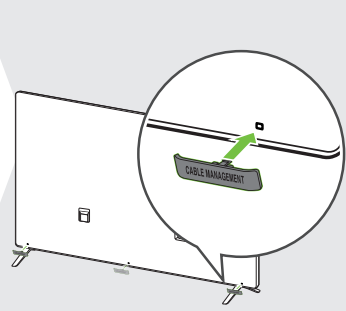

UP77*

4-A 70UP77*

4-B 75UP77*

5-A 70UP77*

5-B 75UP77*

	A	B	C	D	E	F	F-G
	(mm)					(kg)	
70UP77003LB	1562	971	362	907	59.9	29.1	28.4
70UP77006LB							
70UP77009LB							
70UP77506LA							
75UP77003LB	1678	1027	362	964	59.9	32.1	31.4
75UP77006LB							
75UP77009LB							
75UP77506LA							
Power requirement / Güç gereksinimi / Alimentation / متطلبات الطاقة				AC 100-240 V ~ 50 / 60 Hz			