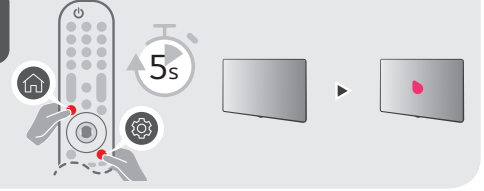

UP77*

4-A 70UP77*

4-B 75UP77*

5-A 70UP77*

5-B 75UP77*

	A	B	C	D	E	F	F-G
	(mm)					(kg)	
70UP77003LB	1562	971	362	907	59.9	29.1	28.4
70UP77006LB							
70UP77009LB							
70UP77506LA							
75UP77003LB	1678	1027	362	964	59.9	32.1	31.4
75UP77006LB							
75UP77009LB							
75UP77506LA							
Power requirement / Güç gereksinimi / Alimentation / متطلبات الطاقة				AC 100-240 V ~ 50 / 60 Hz			