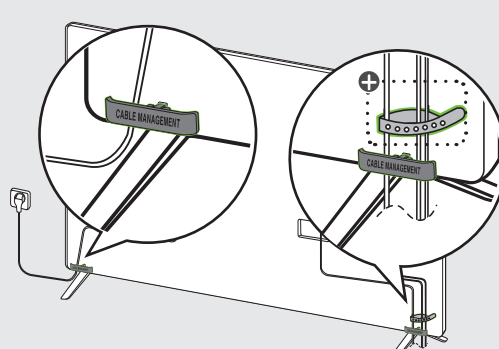

UP77*

4-A 70UP77*

4-B 75UP77*

5-A 70UP77*

5-B 75UP77*

	A	B	C	D	E	F	F-G
	(mm)					(kg)	
70UP77003LB	1562	971	362	907	59.9	29.1	28.4
70UP77006LB							
70UP77009LB							
70UP77506LA							
75UP77003LB	1678	1027	362	964	59.9	32.1	31.4
75UP77006LB							
75UP77009LB							
75UP77506LA							
Power requirement / Güç gereksinimi / Alimentation / متطلبات الطاقة				AC 100-240 V ~ 50 / 60 Hz			