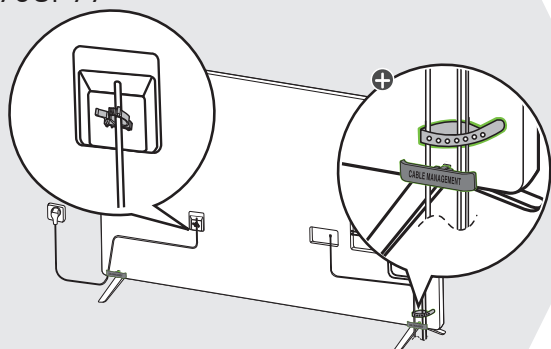

UP77*

4-A 70UP77*

4-B 75UP77*

5-A 70UP77*

5-B 75UP77*

	A	B	C	D	E	F	F-G
	(mm)					(kg)	
70UP77003LB	1562	971	362	907	59.9	29.1	28.4
70UP77006LB							
70UP77009LB							
70UP77506LA							
75UP77003LB	1678	1027	362	964	59.9	32.1	31.4
75UP77006LB							
75UP77009LB							
75UP77506LA							
Power requirement / Güç gereksinimi / Alimentation / متطلبات الطاقة				AC 100-240 V ~ 50 / 60 Hz			