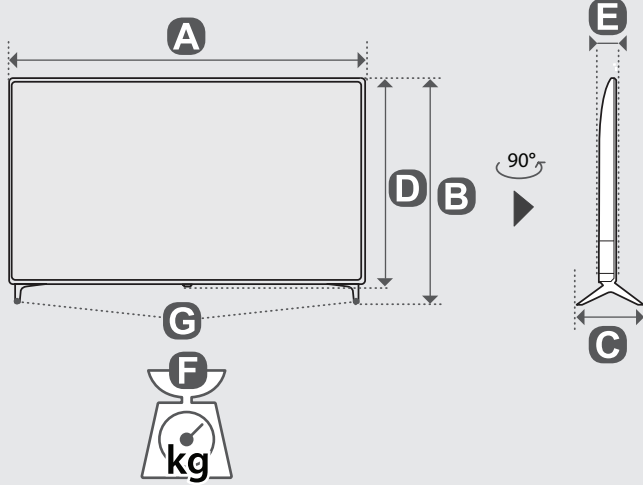

UP77*

4-A 70UP77*

4-B 75UP77*

5-A 70UP77*

5-B 75UP77*

	A	B	C	D	E	F	F-G
	(mm)					(kg)	
70UP77003LB	1562	971	362	907	59.9	29.1	28.4
70UP77006LB							
70UP77009LB							
70UP77506LA							
75UP77003LB	1678	1027	362	964	59.9	32.1	31.4
75UP77006LB							
75UP77009LB							
75UP77506LA							
Power requirement / Güç gereksinimi / Alimentation / متطلبات الطاقة				AC 100-240 V ~ 50 / 60 Hz			