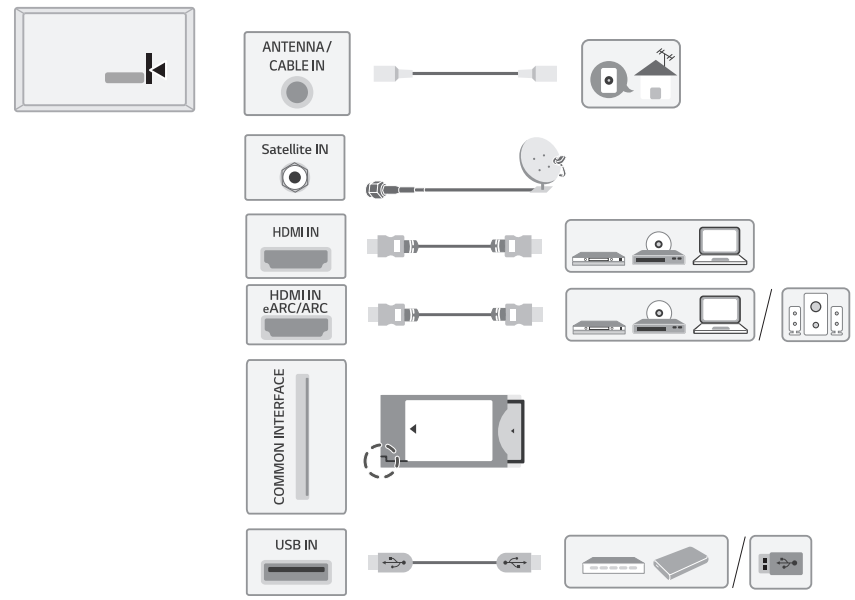

UP77*

4-A 70UP77*

4-B 75UP77*

5-A 70UP77*

5-B 75UP77*

	A	B	C	D	E	F	F-G
	(mm)					(kg)	
70UP77003LB	1562	971	362	907	59.9	29.1	28.4
70UP77006LB							
70UP77009LB							
70UP77506LA							
75UP77003LB	1678	1027	362	964	59.9	32.1	31.4
75UP77006LB							
75UP77009LB							
75UP77506LA							
Power requirement / Güç gereksinimi / Alimentation / متطلبات الطاقة				AC 100-240 V ~ 50 / 60 Hz			

English • Read **Safety and Reference**.

Türkçe • **Güvenlik ve Referans** bölümünü okuyun.

Français • Lire le document **Sécurité et référence**.

العربية • قراءة الأمان والمرجع.

⊕ : Depending on model / Modele bağılı olarak değişkenlik gösterebilir / Selon le modèle / حسب الطراز