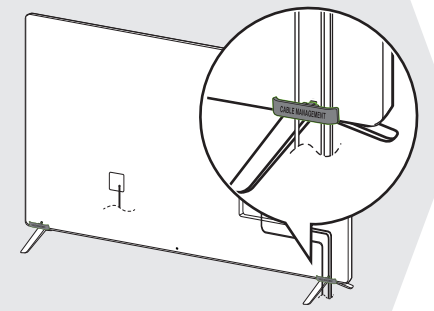

UP77*

4-A 70UP77*

4-B 75UP77*

5-A 70UP77*

5-B 75UP77*

	A	B	C	D	E	F	F-G
	(mm)					(kg)	
70UP77003LB	1562	971	362	907	59.9	29.1	28.4
70UP77006LB							
70UP77009LB							
70UP77506LA							
75UP77003LB	1678	1027	362	964	59.9	32.1	31.4
75UP77006LB							
75UP77009LB							
75UP77506LA							
Power requirement / Güç gereksinimi / Alimentation / متطلبات الطاقة				AC 100-240 V ~ 50 / 60 Hz			