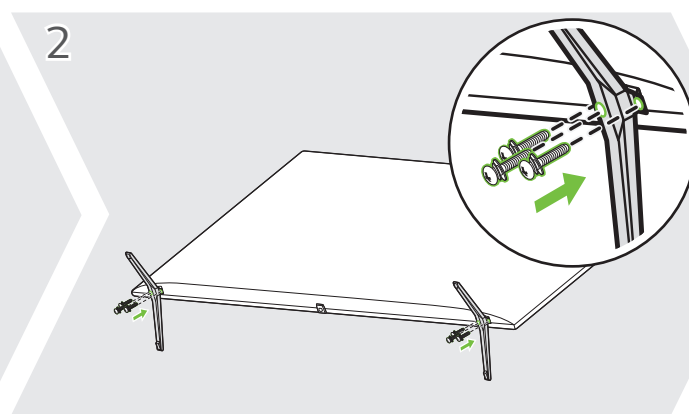

UP77*

4-A 70UP77*

4-B 75UP77*

5-A 70UP77*

5-B 75UP77*

	A	B	C	D	E	F	F-G
	(mm)					(kg)	
70UP77003LB	1562	971	362	907	59.9	29.1	28.4
70UP77006LB							
70UP77009LB							
70UP77506LA							
75UP77003LB	1678	1027	362	964	59.9	32.1	31.4
75UP77006LB							
75UP77009LB							
75UP77506LA							
Power requirement / Güç gereksinimi / Alimentation / متطلبات الطاقة				AC 100-240 V ~ 50 / 60 Hz			