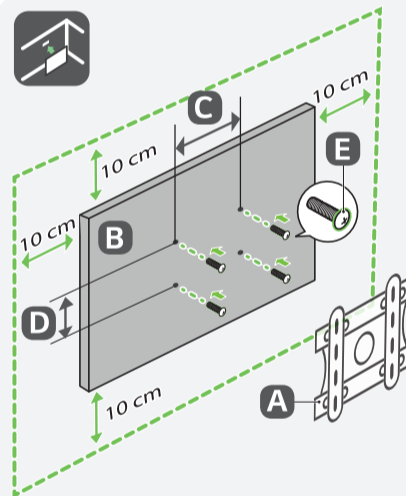

QNED7S*

A	LSW440B
B	75QNED7S*
C x D (mm)	400 x 400
E	M6

A	WB21LGB
B	75QNED7S*
C x D (mm)	1281 x 125
D	M8

	A	B	C	D	E	F	F-G
	(mm)				(kg)		
75QNED7S3QA 75QNED7S6QA 75QNED7S9QA	1675	1029	359	964	44.5	36.9	35.9
Power requirement / Güç gereksinimi / Alimentation / متطلبات الطاقة	AC 100-240 V~ 50/60 Hz						