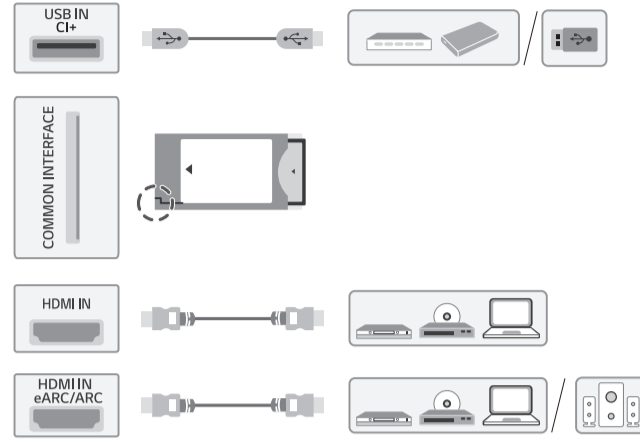

QNED7S*

A	LSW440B
B	75QNED7S*
C x D (mm)	400 x 400
E	M6

A	WB21LGB
B	75QNED7S*
C x D (mm)	1281 x 125
D	M8

	A	B	C	D	E	F	F-G
	(mm)				(kg)		
75QNED7S3QA 75QNED7S6QA 75QNED7S9QA	1675	1029	359	964	44.5	36.9	35.9
Power requirement / Güç gereksinimi / Alimentation / متطلبات الطاقة	AC 100-240 V~ 50/60 Hz						

- English** • Read **Safety and Reference**.
- Türkçe** • **Güvenlik ve Referans** bölümünü okuyun.
- Français** • Lire le document **Sécurité et référence**.

العربية • قراءة الأمان والمرجع.

+ : Depending on model / Modele bağlı olarak değişiklik gösterebilir /
Selon le modèle / حسب الطراز