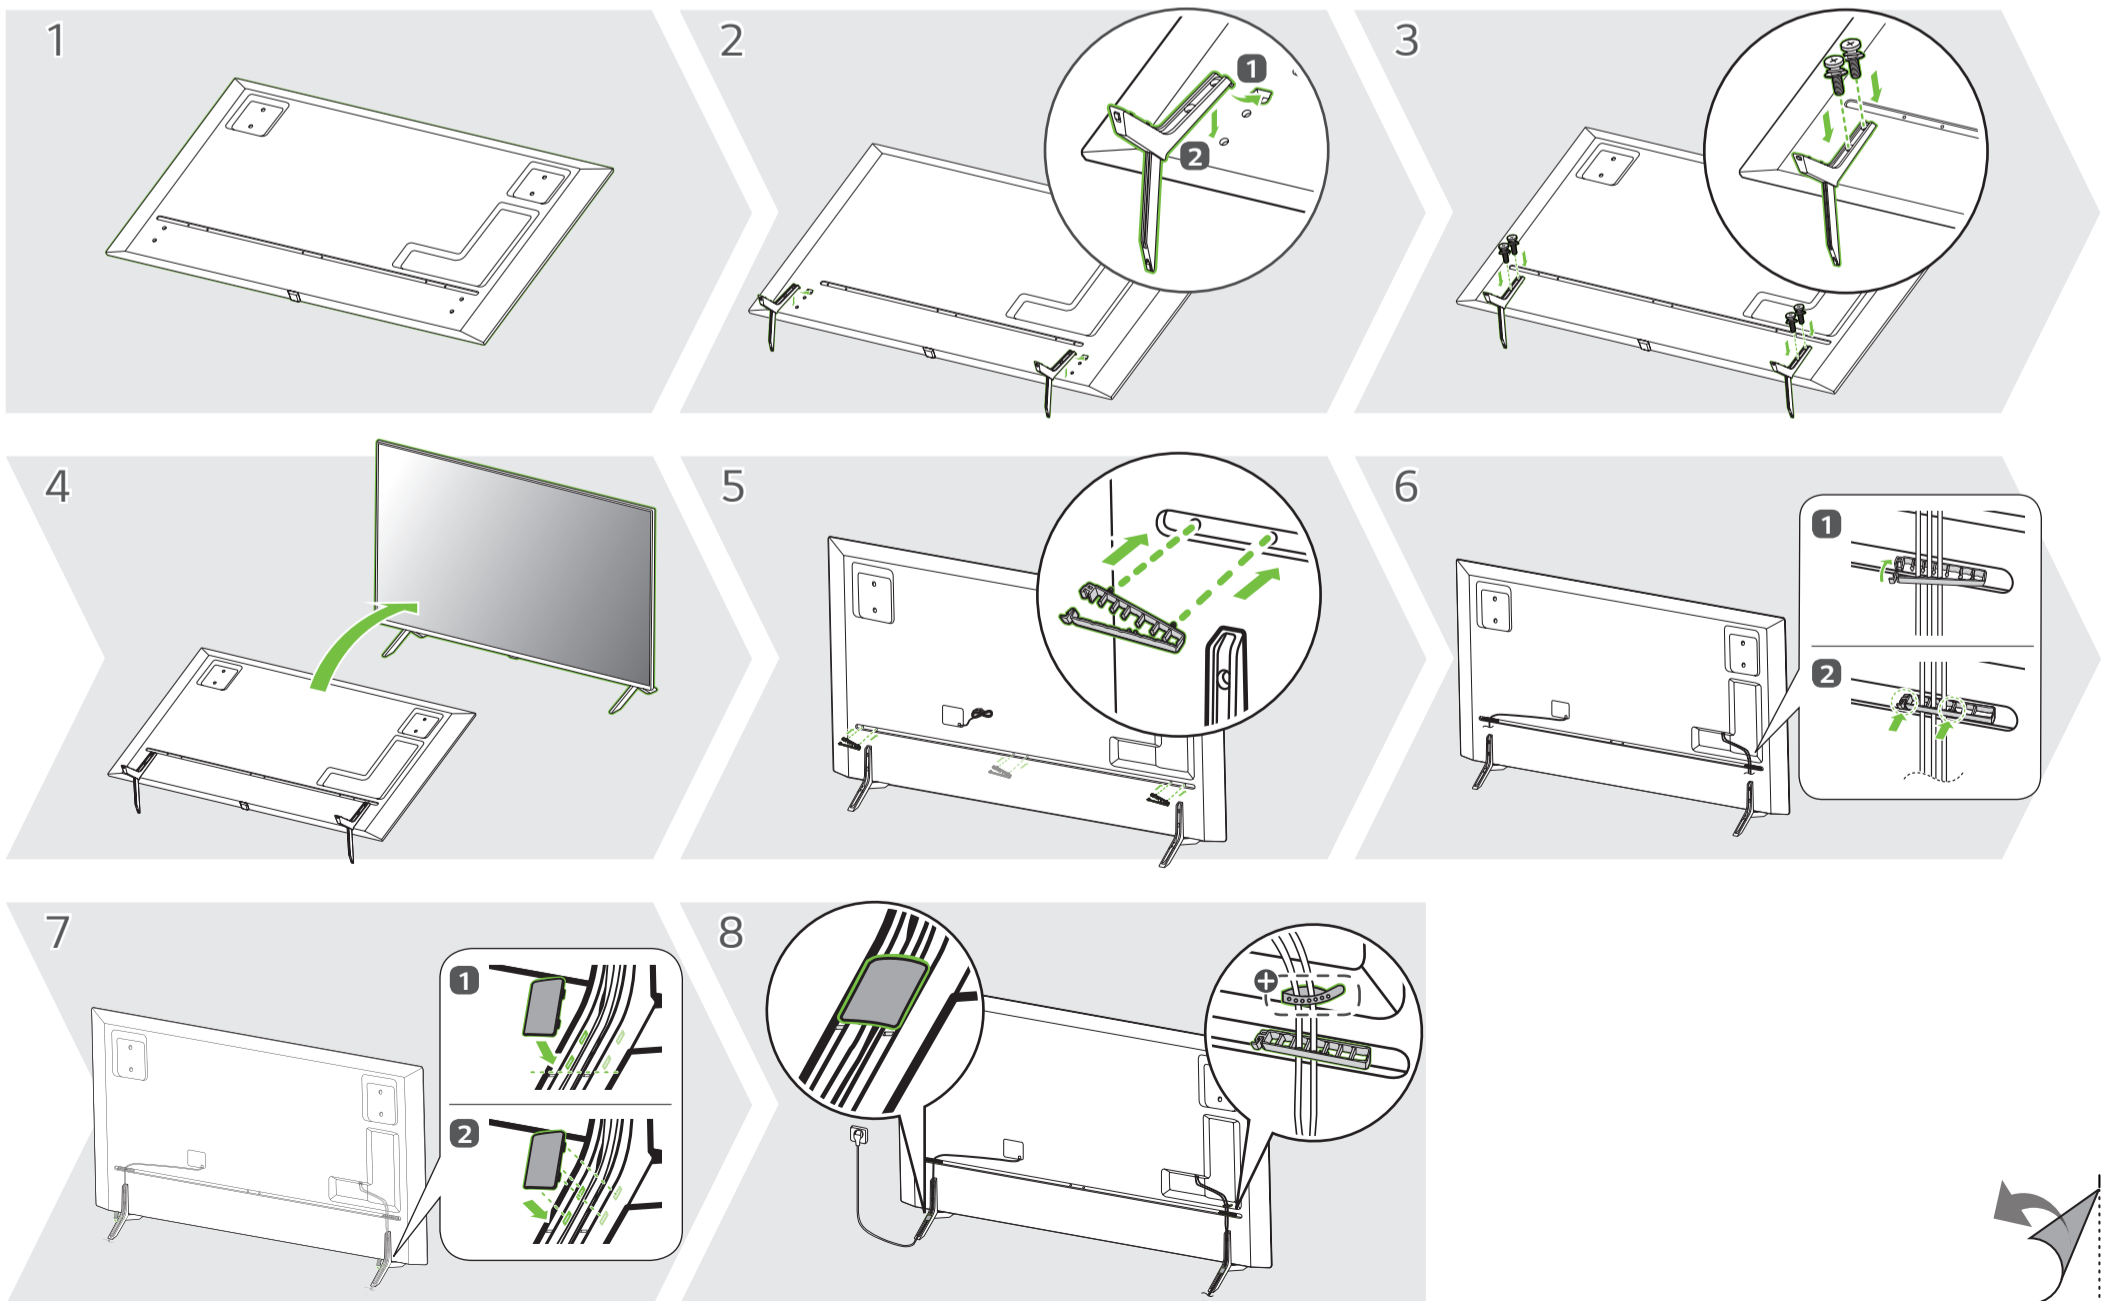

QNED7S*

A	LSW440B
B	75QNED7S*
C x D (mm)	400 x 400
E	M6

A	WB21LGB
B	75QNED7S*
C x D (mm)	1281 x 125
D	M8

	A	B	C	D	E	F	F-G
	(mm)				(kg)		
75QNED7S3QA 75QNED7S6QA 75QNED7S9QA	1675	1029	359	964	44.5	36.9	35.9
Power requirement / Güç gereksinimi / Alimentation / متطلبات الطاقة	AC 100-240 V~ 50/60 Hz						

- English** • Read **Safety and Reference**.
- Türkçe** • **Güvenlik ve Referans** bölümünü okuyun.
- Français** • Lire le document **Sécurité et référence**.

العربية • قراءة الأمان والمرجع.

+ : Depending on model / Modele bağlı olarak değişiklik gösterebilir /
Selon le modèle / حسب الطراز