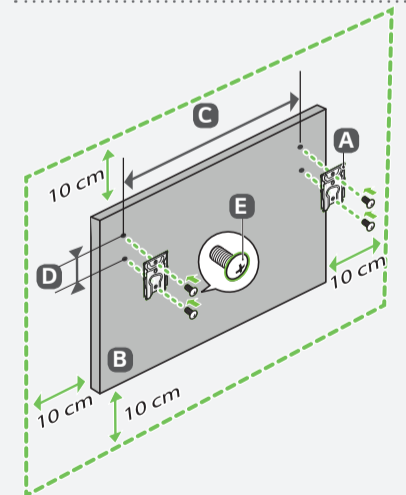

QNED7S*

A	LSW440B
B	75QNED7S*
C x D (mm)	400 x 400
E	M6

A	WB21LGB
B	75QNED7S*
C x D (mm)	1281 x 125
D	M8

	A	B	C	D	E	F	F-G
	(mm)				(kg)		
75QNED7S3QA 75QNED7S6QA 75QNED7S9QA	1675	1029	359	964	44.5	36.9	35.9
Power requirement / Güç gereksinimi / Alimentation / متطلبات الطاقة	AC 100-240 V~ 50/60 Hz						