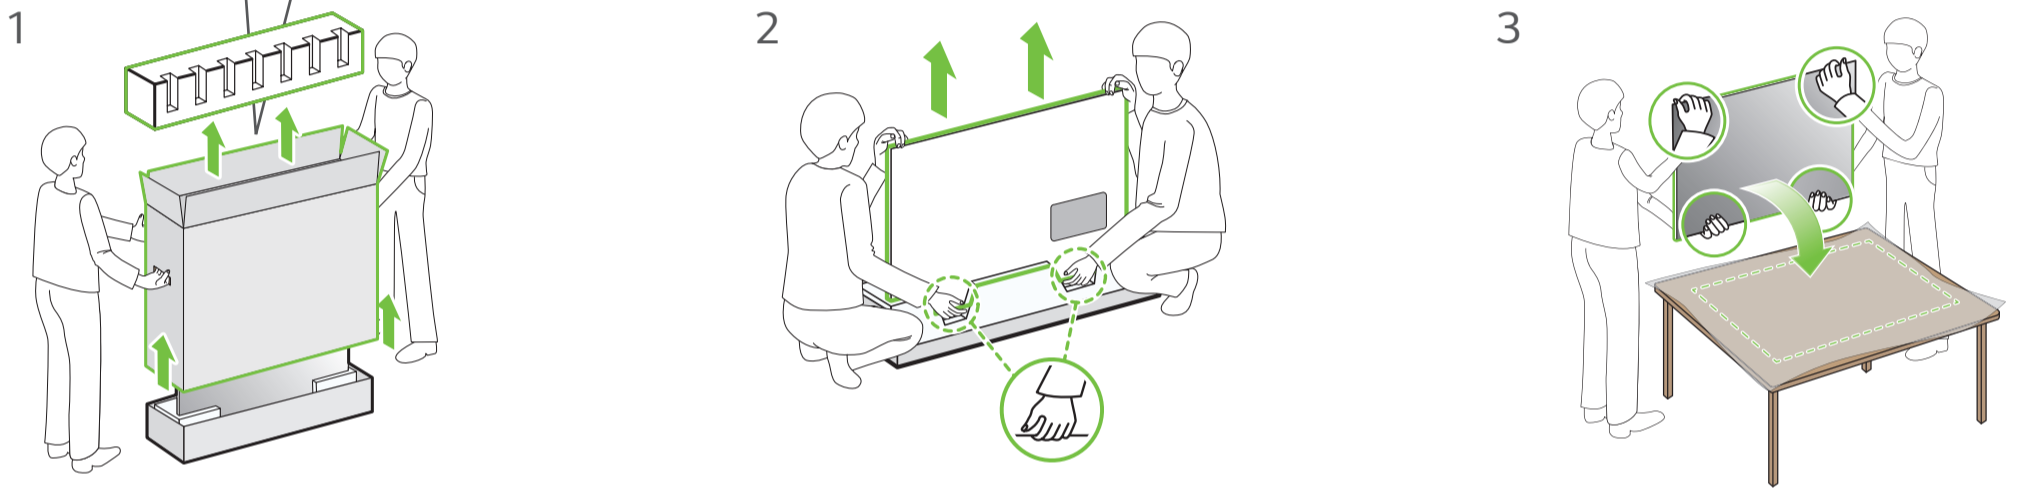

QNED7S*

A	LSW440B
B	75QNED7S*
C x D (mm)	400 x 400
E	M6

A	WB21LGB
B	75QNED7S*
C x D (mm)	1281 x 125
D	M8

	A	B	C	D	E	F	F-G
	(mm)				(kg)		
75QNED7S3QA 75QNED7S6QA 75QNED7S9QA	1675	1029	359	964	44.5	36.9	35.9
Power requirement / Güç gereksinimi / Alimentation / متطلبات الطاقة	AC 100-240 V~ 50/60 Hz						