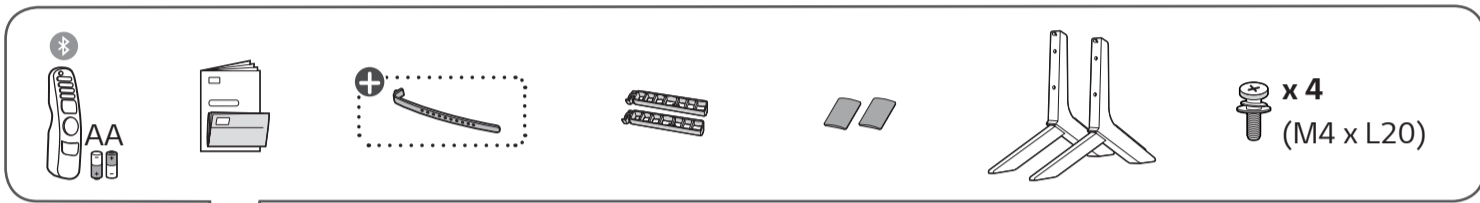

QNED7S*

A	LSW440B
B	75QNED7S*
C x D (mm)	400 x 400
E	M6

A	WB21LGB
B	75QNED7S*
C x D (mm)	1281 x 125
D	M8

	A	B	C	D	E	F	F-G
	(mm)				(kg)		
75QNED7S3QA 75QNED7S6QA 75QNED7S9QA	1675	1029	359	964	44.5	36.9	35.9
Power requirement / Güç gereksinimi / Alimentation / متطلبات الطاقة	AC 100-240 V~ 50/60 Hz						