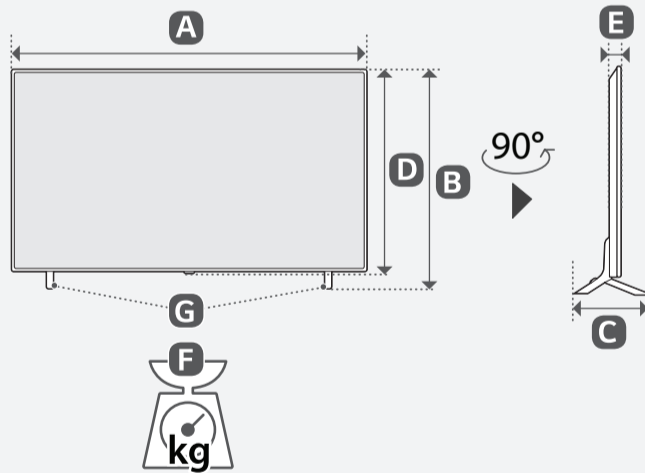

QNED7S*

A	LSW440B
B	75QNED7S*
C x D (mm)	400 x 400
E	M6

A	WB21LGB
B	75QNED7S*
C x D (mm)	1281 x 125
D	M8

	A	B	C	D	E	F	F-G
	(mm)				(kg)		
75QNED7S3QA 75QNED7S6QA 75QNED7S9QA	1675	1029	359	964	44.5	36.9	35.9
Power requirement / Güç gereksinimi / Alimentation / متطلبات الطاقة	AC 100-240 V~ 50/60 Hz						