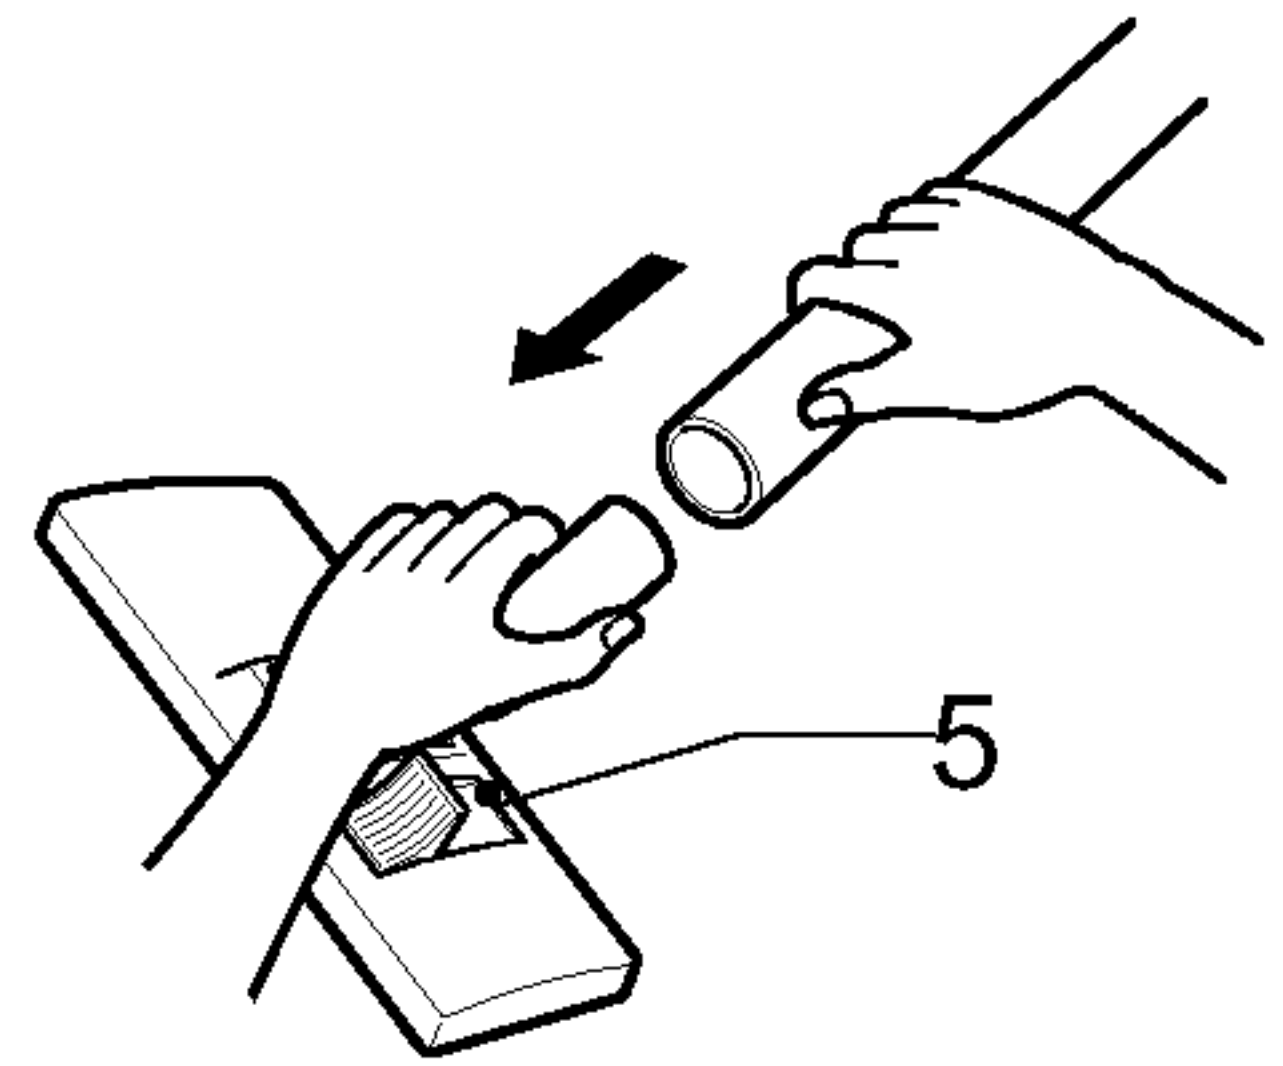

1. 连接软管

将软管(2)的顶端(1)插入吸尘器的吸口，
若从吸尘器上取下软管，则按住顶端的
键(3)，然后向外拉。

2. 组装直管

- 塑料直管或钢管(4)
—轻轻转动，使两管结合

3. 地板 / 地毯吸嘴和附件的使用

- 将地板 / 地毯吸嘴装入直管末端
所配备的两功能吸嘴上装有一个踏板(5)
这使您可以根据所清洁的地板类型改变其
位置。硬地板位置 (瓷砖、木地板……) ,
按住踏板放出刷子; 地毯或毯子位置, 按
住踏板收起刷子。