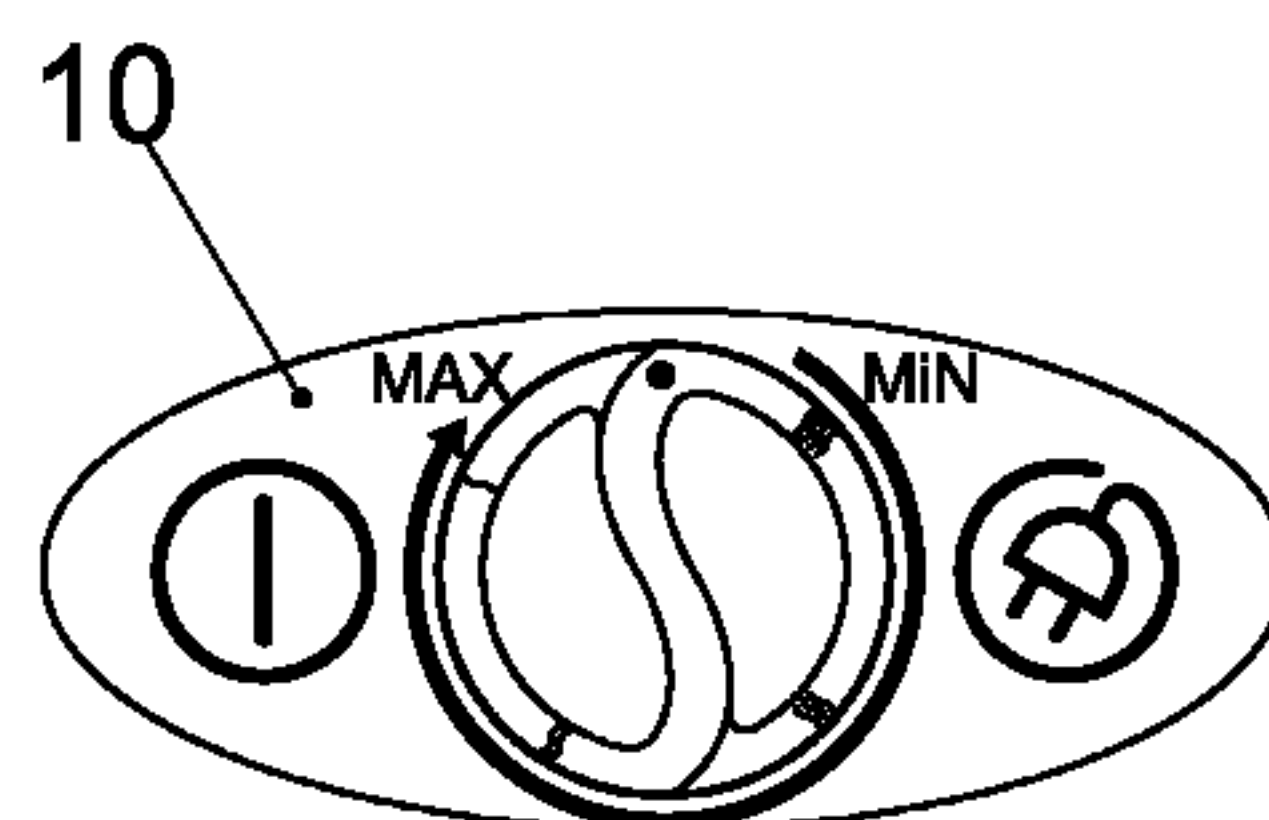

5. 吸力调节

- 转动旋钮(10)可逐步调节吸力至最大。