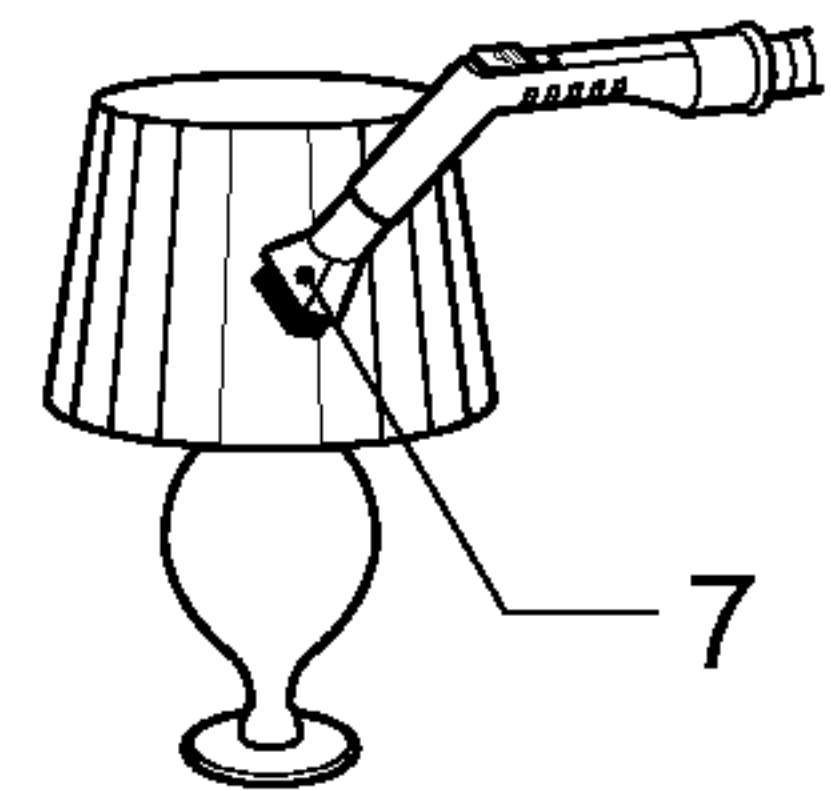

- 毛刷 (7)
  清洁画框、家俱边沿、书和其它不平物体。