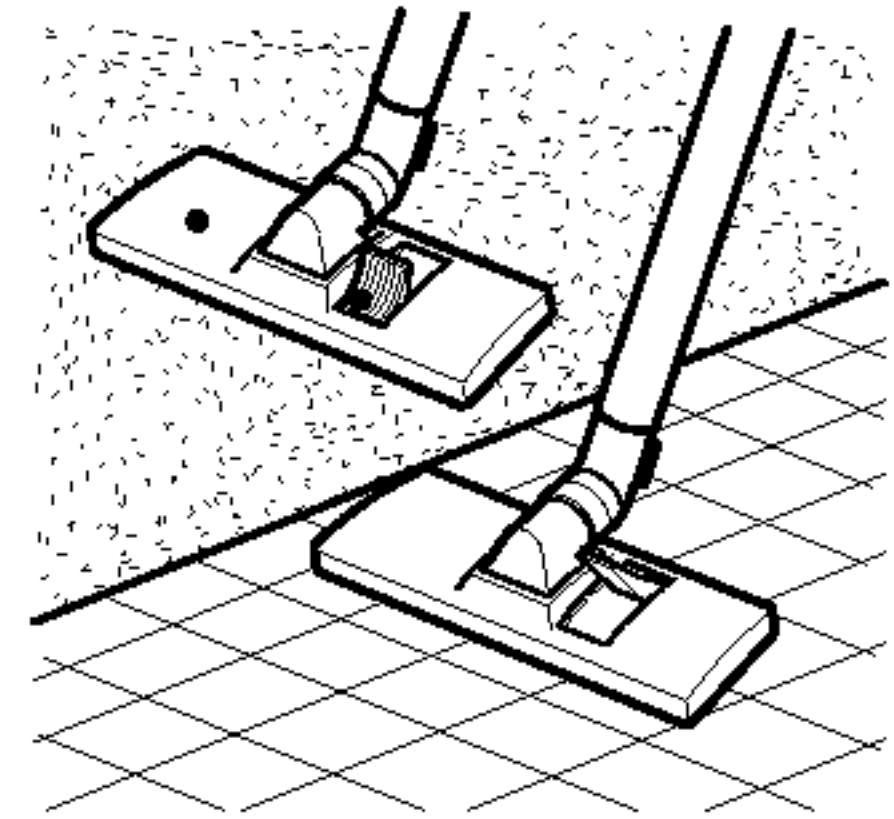

1. 连接软管

将软管(2)的顶端(1)插入吸尘器的吸口，
若从吸尘器上取下软管，则按住顶端的
键(3)，然后向外拉。

2. 组装直管

- 塑料直管或钢管(4)
—轻轻转动，使两管结合

3. 地板 / 地毯吸嘴和附件的使用

- 将地板 / 地毯吸嘴装入直管末端
所配备的两功能吸嘴上装有一个踏板(5)
这使您可以根据所清洁的地板类型改变其
位置。硬地板位置 (瓷砖、木地板……) ,
按住踏板放出刷子; 地毯或毯子位置, 按
住踏板收起刷子。