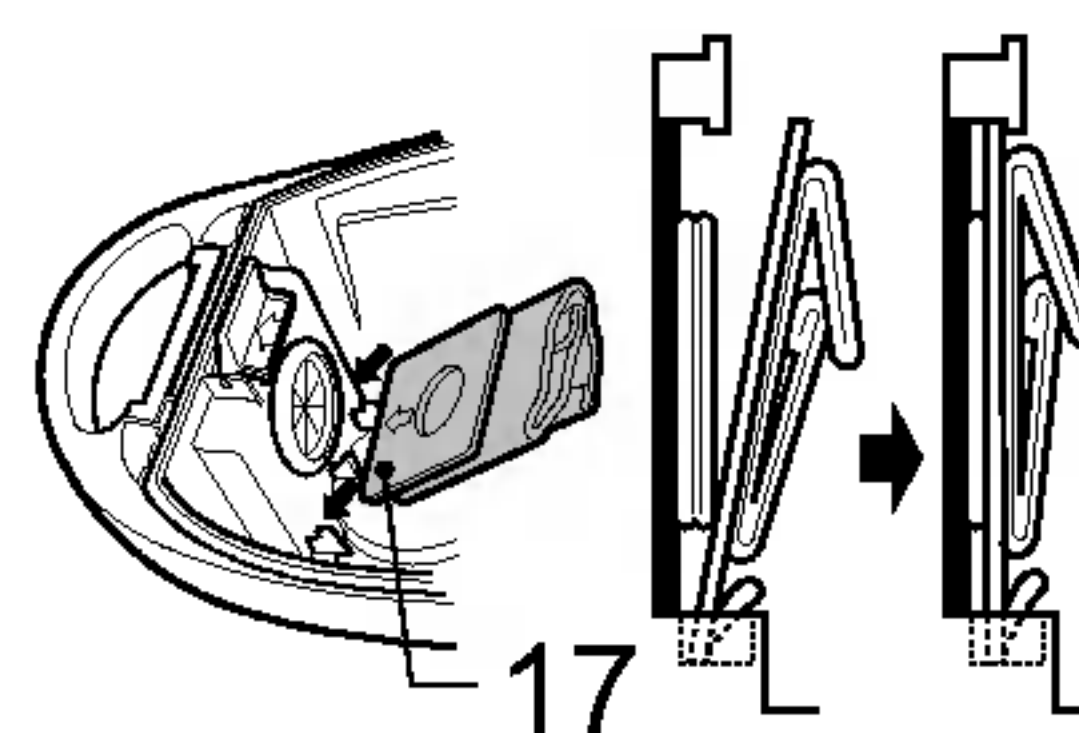

7. 更换集尘袋

当吸尘器设在最大功率时，吸嘴不能正常工作并且集尘显示器(12)已完全变成红色时，需要更换集尘袋。即使此时集尘袋看起来还未满，也应把它更换掉。许多细小的尘埃有可能已塞满集尘袋上的小孔。

—关闭吸尘器并拔下插头。

—打开过滤盖(13)。

—按箭头(14)所示方向，推住定位钩，取下集尘袋(15)。

—清理集尘袋

1) 纸袋(16)

废弃，另换新的。

2) 布袋

清空再用。

—按箭头(17)所示方向装入新的集尘袋。

注意！因为本产品装有检查集尘袋是否安装到位的安全装置，如果没有正确安装，过滤盖不能关闭。