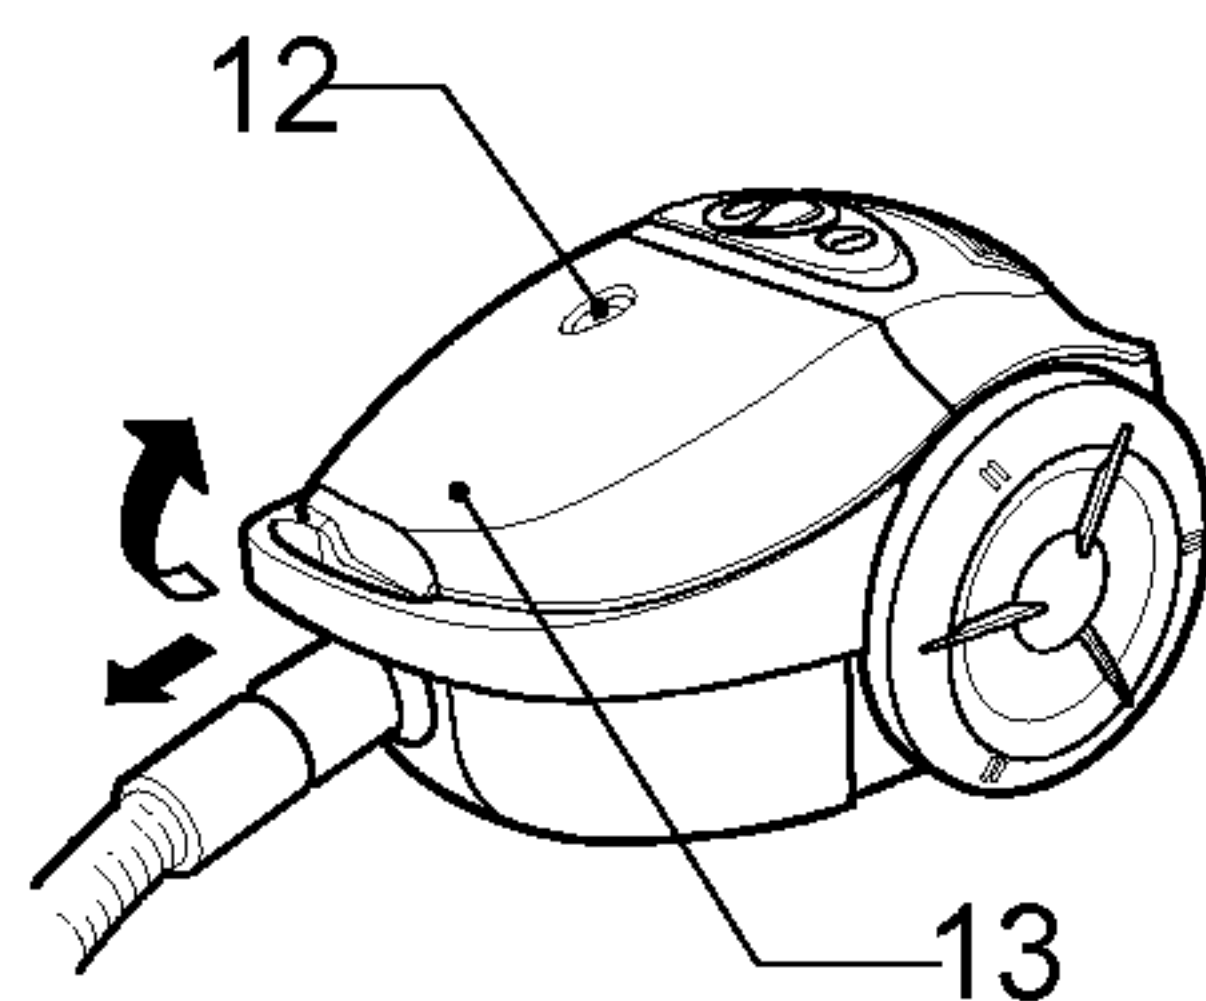

7. 更换集尘袋

当吸尘器设在最大功率时，吸嘴不能正常工作并且集尘显示器(12)已完全变成红色时，需要更换集尘袋。即使此时集尘袋看起来还未满，也应把它更换掉。许多细小的尘埃有可能已塞满集尘袋上的小孔。

—关闭吸尘器并拔下插头。

—打开过滤盖(13)。

—按箭头(14)所示方向，推住定位钩，取下集尘袋(15)。

—清理集尘袋

1) 纸袋(16)

废弃，另换新的。

2) 布袋

清空再用。

—按箭头(17)所示方向装入新的集尘袋。

注意！因为本产品装有检查集尘袋是否安装到位的安全装置，如果没有正确安装，过滤盖不能关闭。