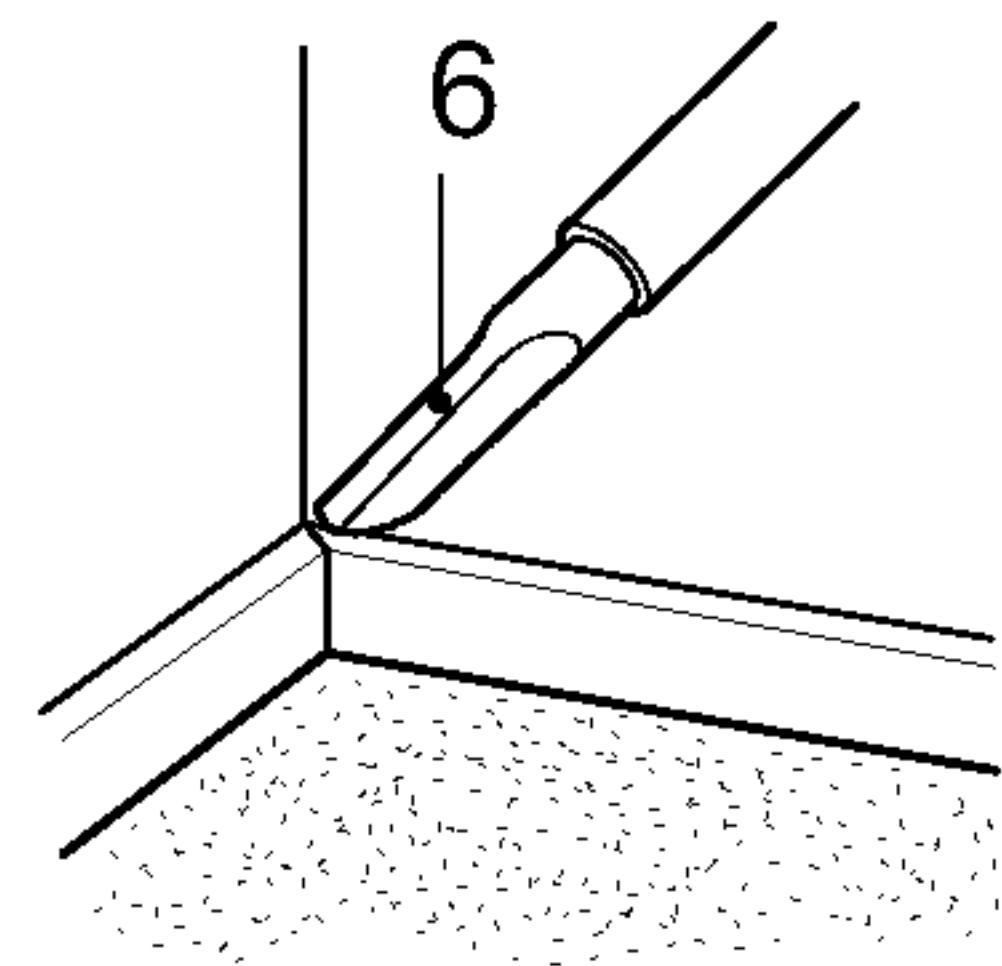

- 尖吸嘴 (6)
  用来清洁一般不容易接触的地方, 如窗框
  或墙缝。