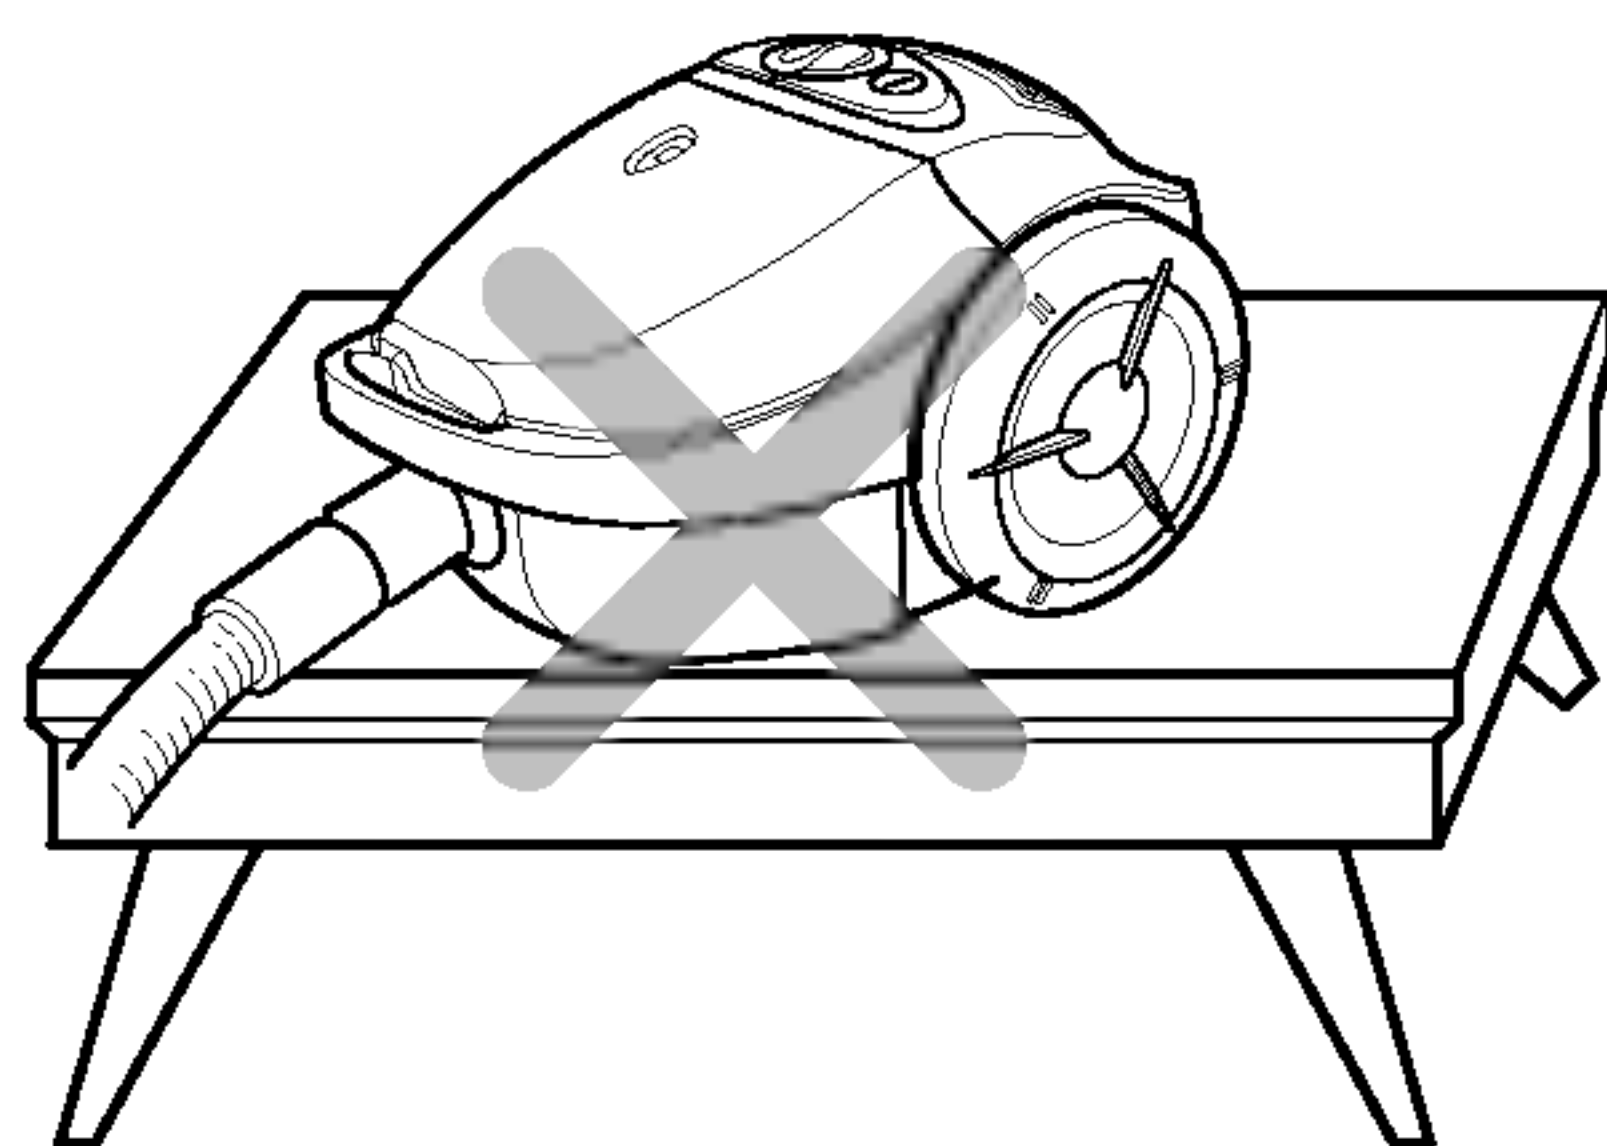

注意事项

注意—维修或清理吸尘器之前务必切断电源，否则会发生电击或吸尘器突然启动

1. 室外或潮湿的地方使用会发生电击危险。
2. 确保远离儿童，否则会造成伤害事故。
3. 通电时不要离开吸尘器并且远离儿童。
4. 握住插头去拔掉电源，而不应握着电源线。
5. 切断电源之前先关闭吸尘器。
6. 使用完毕或需要临时离开一会儿时，应关闭吸尘器并拔掉电源插头。
7. 清扫地毯后要检查积尘袋。细烟灰和灰尘会堵塞空气过滤器和积尘袋而减少空气流量，引起积尘袋爆裂，损坏吸尘器。因此，使用完毕后应及时清理。

8. 放在平地保存，不要放在椅子或桌子上。