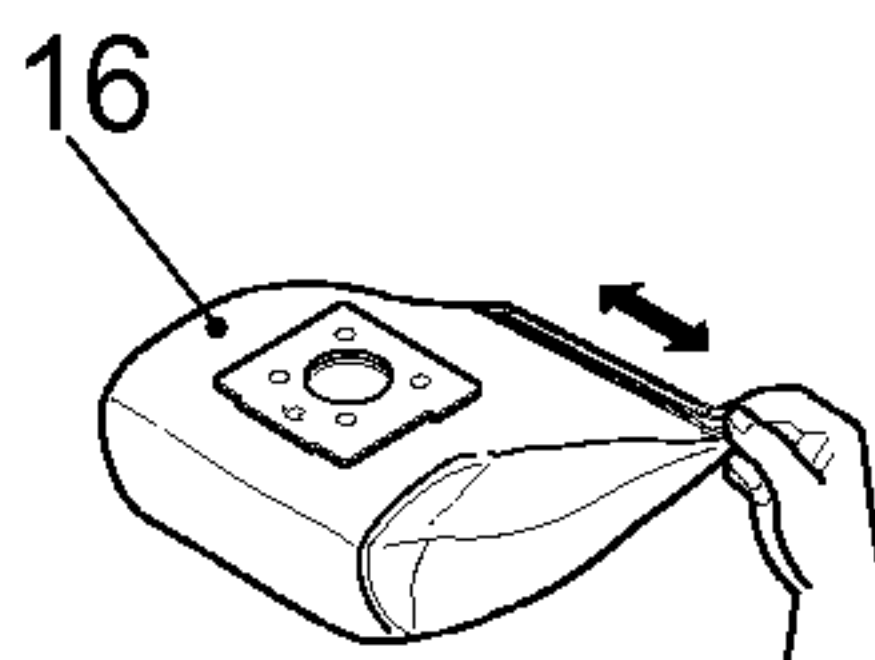

7. 更换集尘袋

当吸尘器设在最大功率时，吸嘴不能正常工作并且集尘显示器(12)已完全变成红色时，需要更换集尘袋。即使此时集尘袋看起来还未满，也应把它更换掉。许多细小的尘埃有可能已塞满集尘袋上的小孔。

—关闭吸尘器并拔下插头。

—打开过滤盖(13)。

—按箭头(14)所示方向，推住定位钩，取下集尘袋(15)。

—清理集尘袋

1) 纸袋(16)

废弃，另换新的。

2) 布袋

清空再用。

—按箭头(17)所示方向装入新的集尘袋。

注意！因为本产品装有检查集尘袋是否安装到位的安全装置，如果没有正确安装，过滤盖不能关闭。