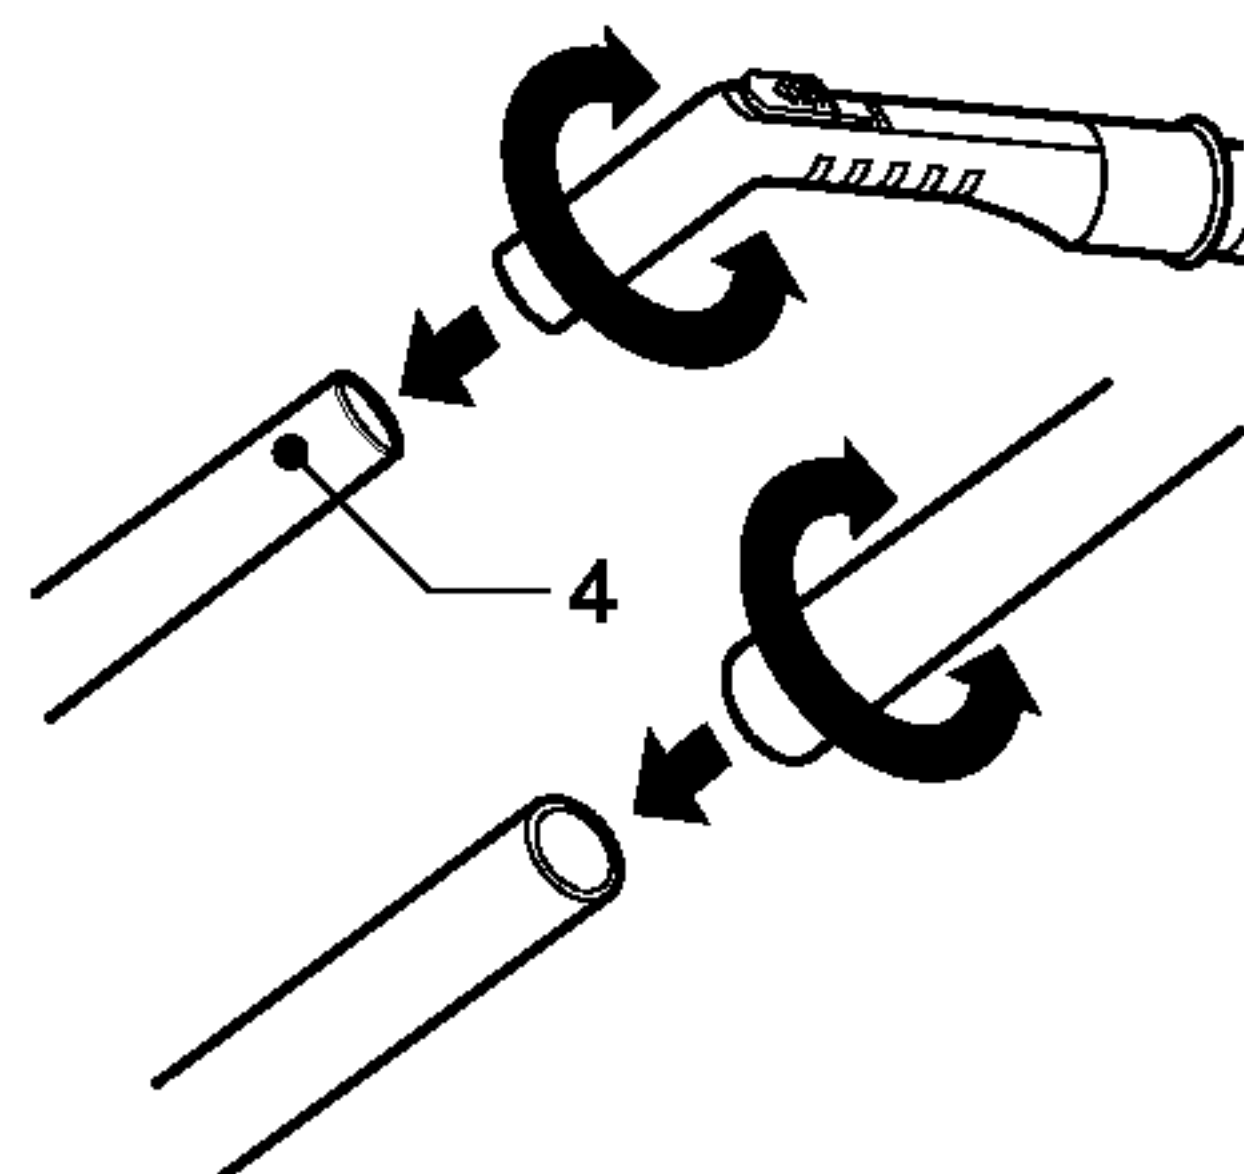

1. 连接软管

将软管(2)的顶端(1)插入吸尘器的吸口，
若从吸尘器上取下软管，则按住顶端的
键(3)，然后向外拉。

2. 组装直管

- 塑料直管或钢管(4)
—轻轻转动，使两管结合

3. 地板 / 地毯吸嘴和附件的使用

- 将地板 / 地毯吸嘴装入直管末端
所配备的两功能吸嘴上装有一个踏板(5)
这使您可以根据所清洁的地板类型改变其
位置。硬地板位置 (瓷砖、木地板……) ,
按住踏板放出刷子; 地毯或毯子位置, 按
住踏板收起刷子。