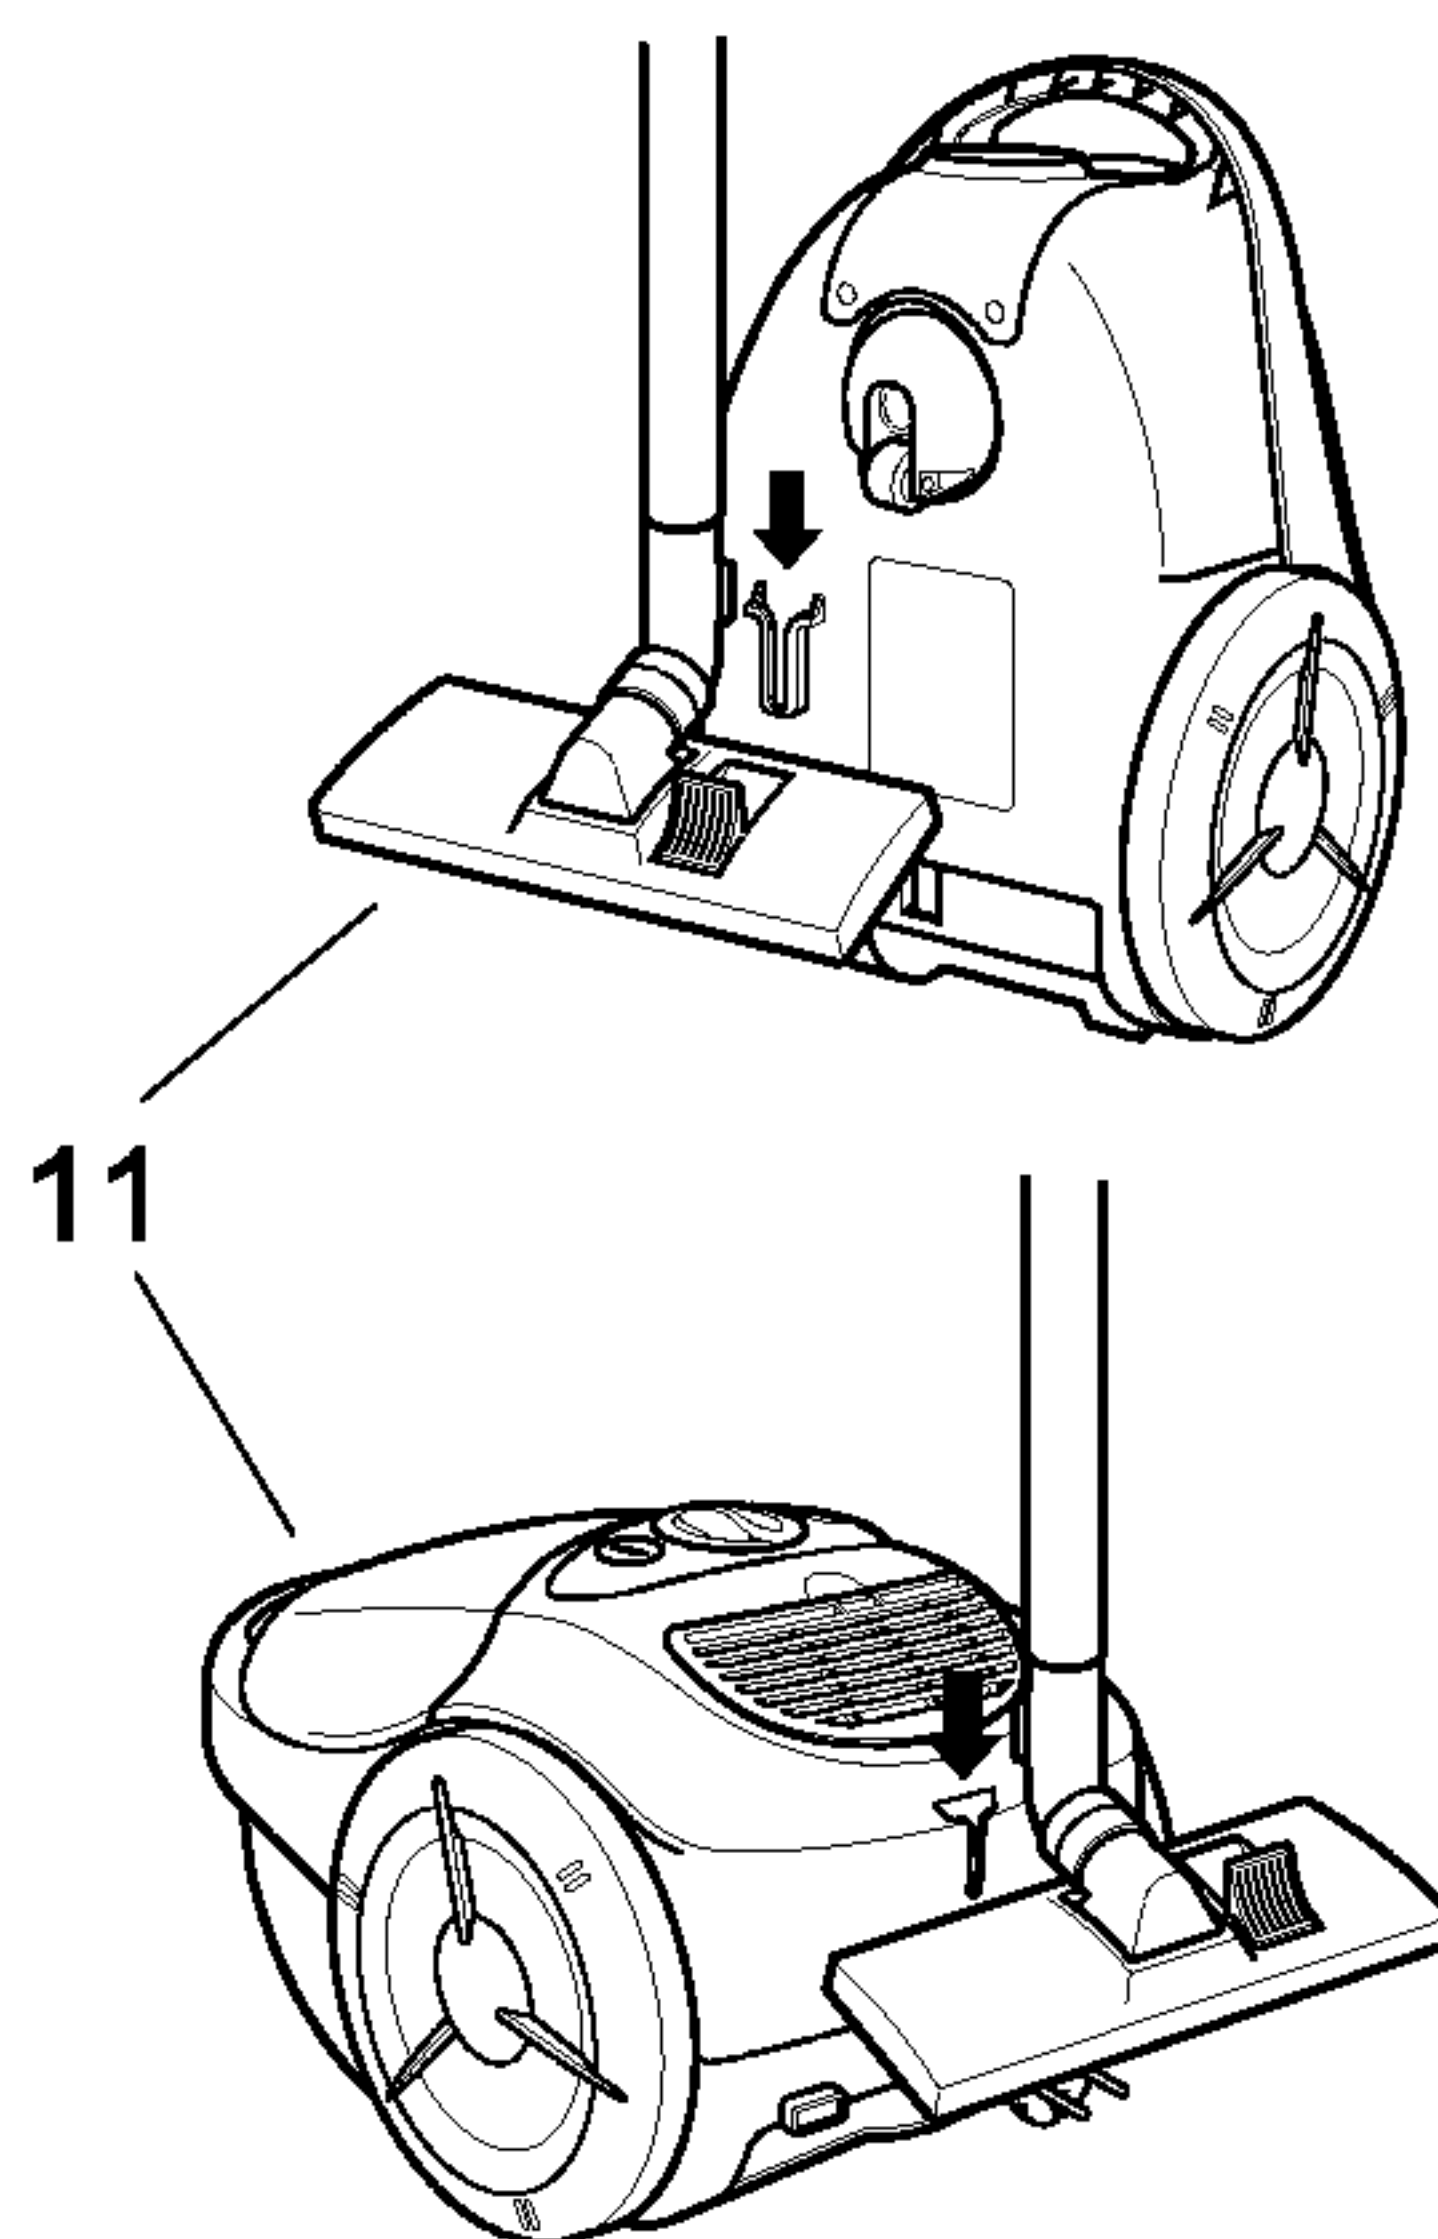

- 尖吸嘴 (6)
用来清洁一般不容易接触的地方, 如窗框
或墙缝。

- 毛刷 (7)
清洁画框、家俱边沿、书和其它不平物体。

4. 通电及使用说明

握住插头, 将电源线拔出需要的长度, 插
入插座, 按键 (8) 开启真空吸尘器。再次
按键 (8), 则将其关闭。

5. 吸力调节

- 转动旋钮(10)可逐步调节吸力至最大。

6. 携带和存放

- 关上电源并拔掉插头后，按下按钮(9)，电源线将自动回卷，注意电源线拉出来的长度不能超过黄色标记。
- 当存贮吸尘器时，应使用放置槽(11)，如图所示