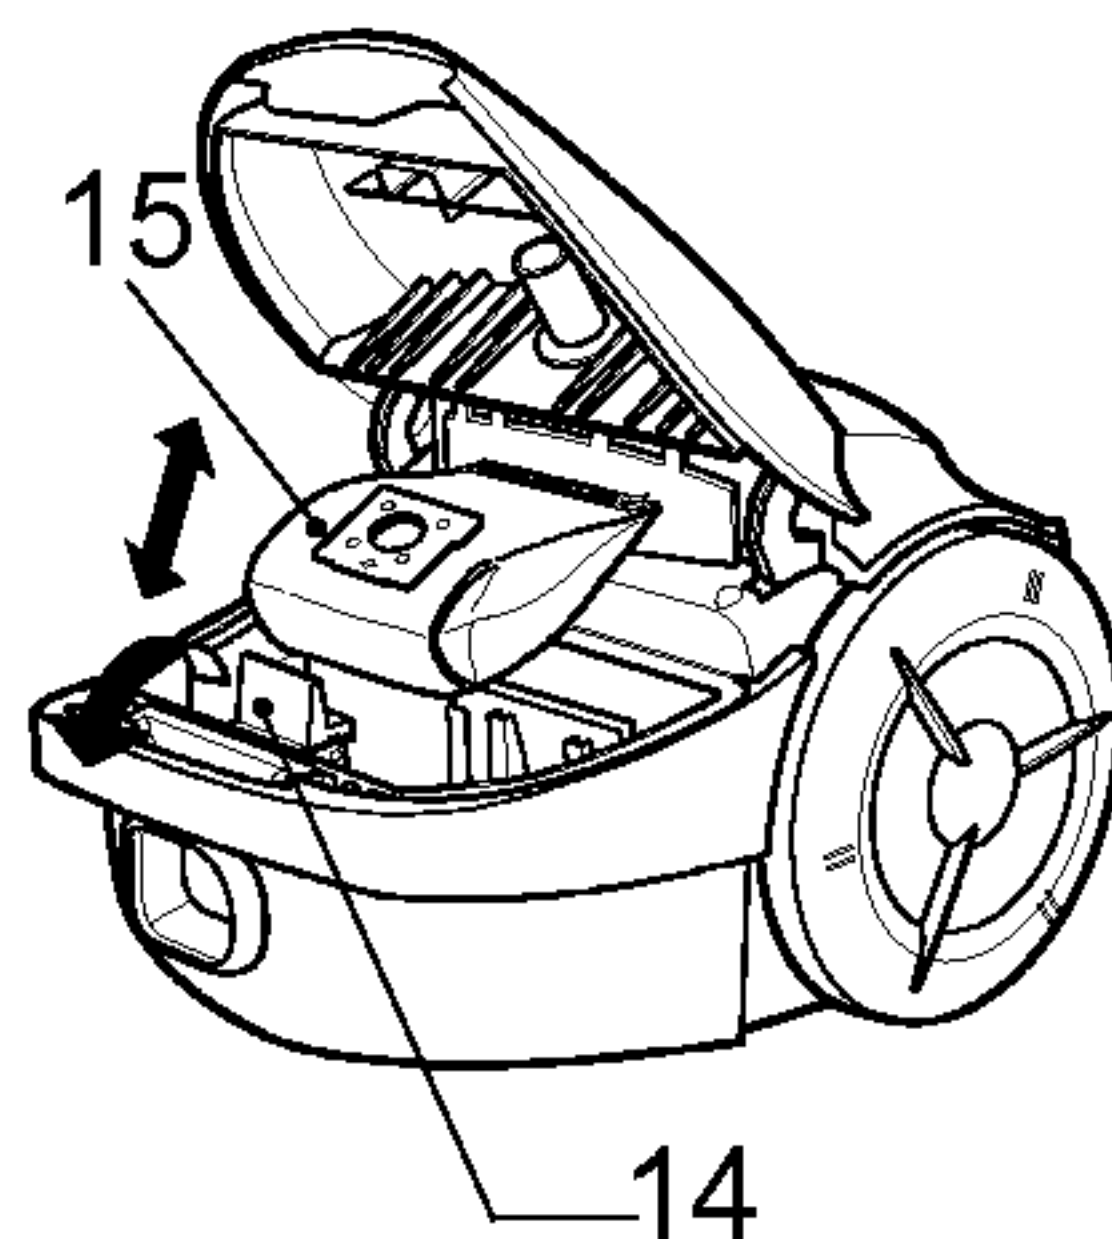

7. 更换集尘袋

当吸尘器设在最大功率时，吸嘴不能正常工作并且集尘显示器(12)已完全变成红色时，需要更换集尘袋。即使此时集尘袋看起来还未满，也应把它更换掉。许多细小的尘埃有可能已塞满集尘袋上的小孔。

—关闭吸尘器并拔下插头。

—打开过滤盖(13)。

—按箭头(14)所示方向，推住定位钩，取下集尘袋(15)。

—清理集尘袋

1) 纸袋(16)

废弃，另换新的。

2) 布袋

清空再用。

—按箭头(17)所示方向装入新的集尘袋。

注意！因为本产品装有检查集尘袋是否安装到位的安全装置，如果没有正确安装，过滤盖不能关闭。