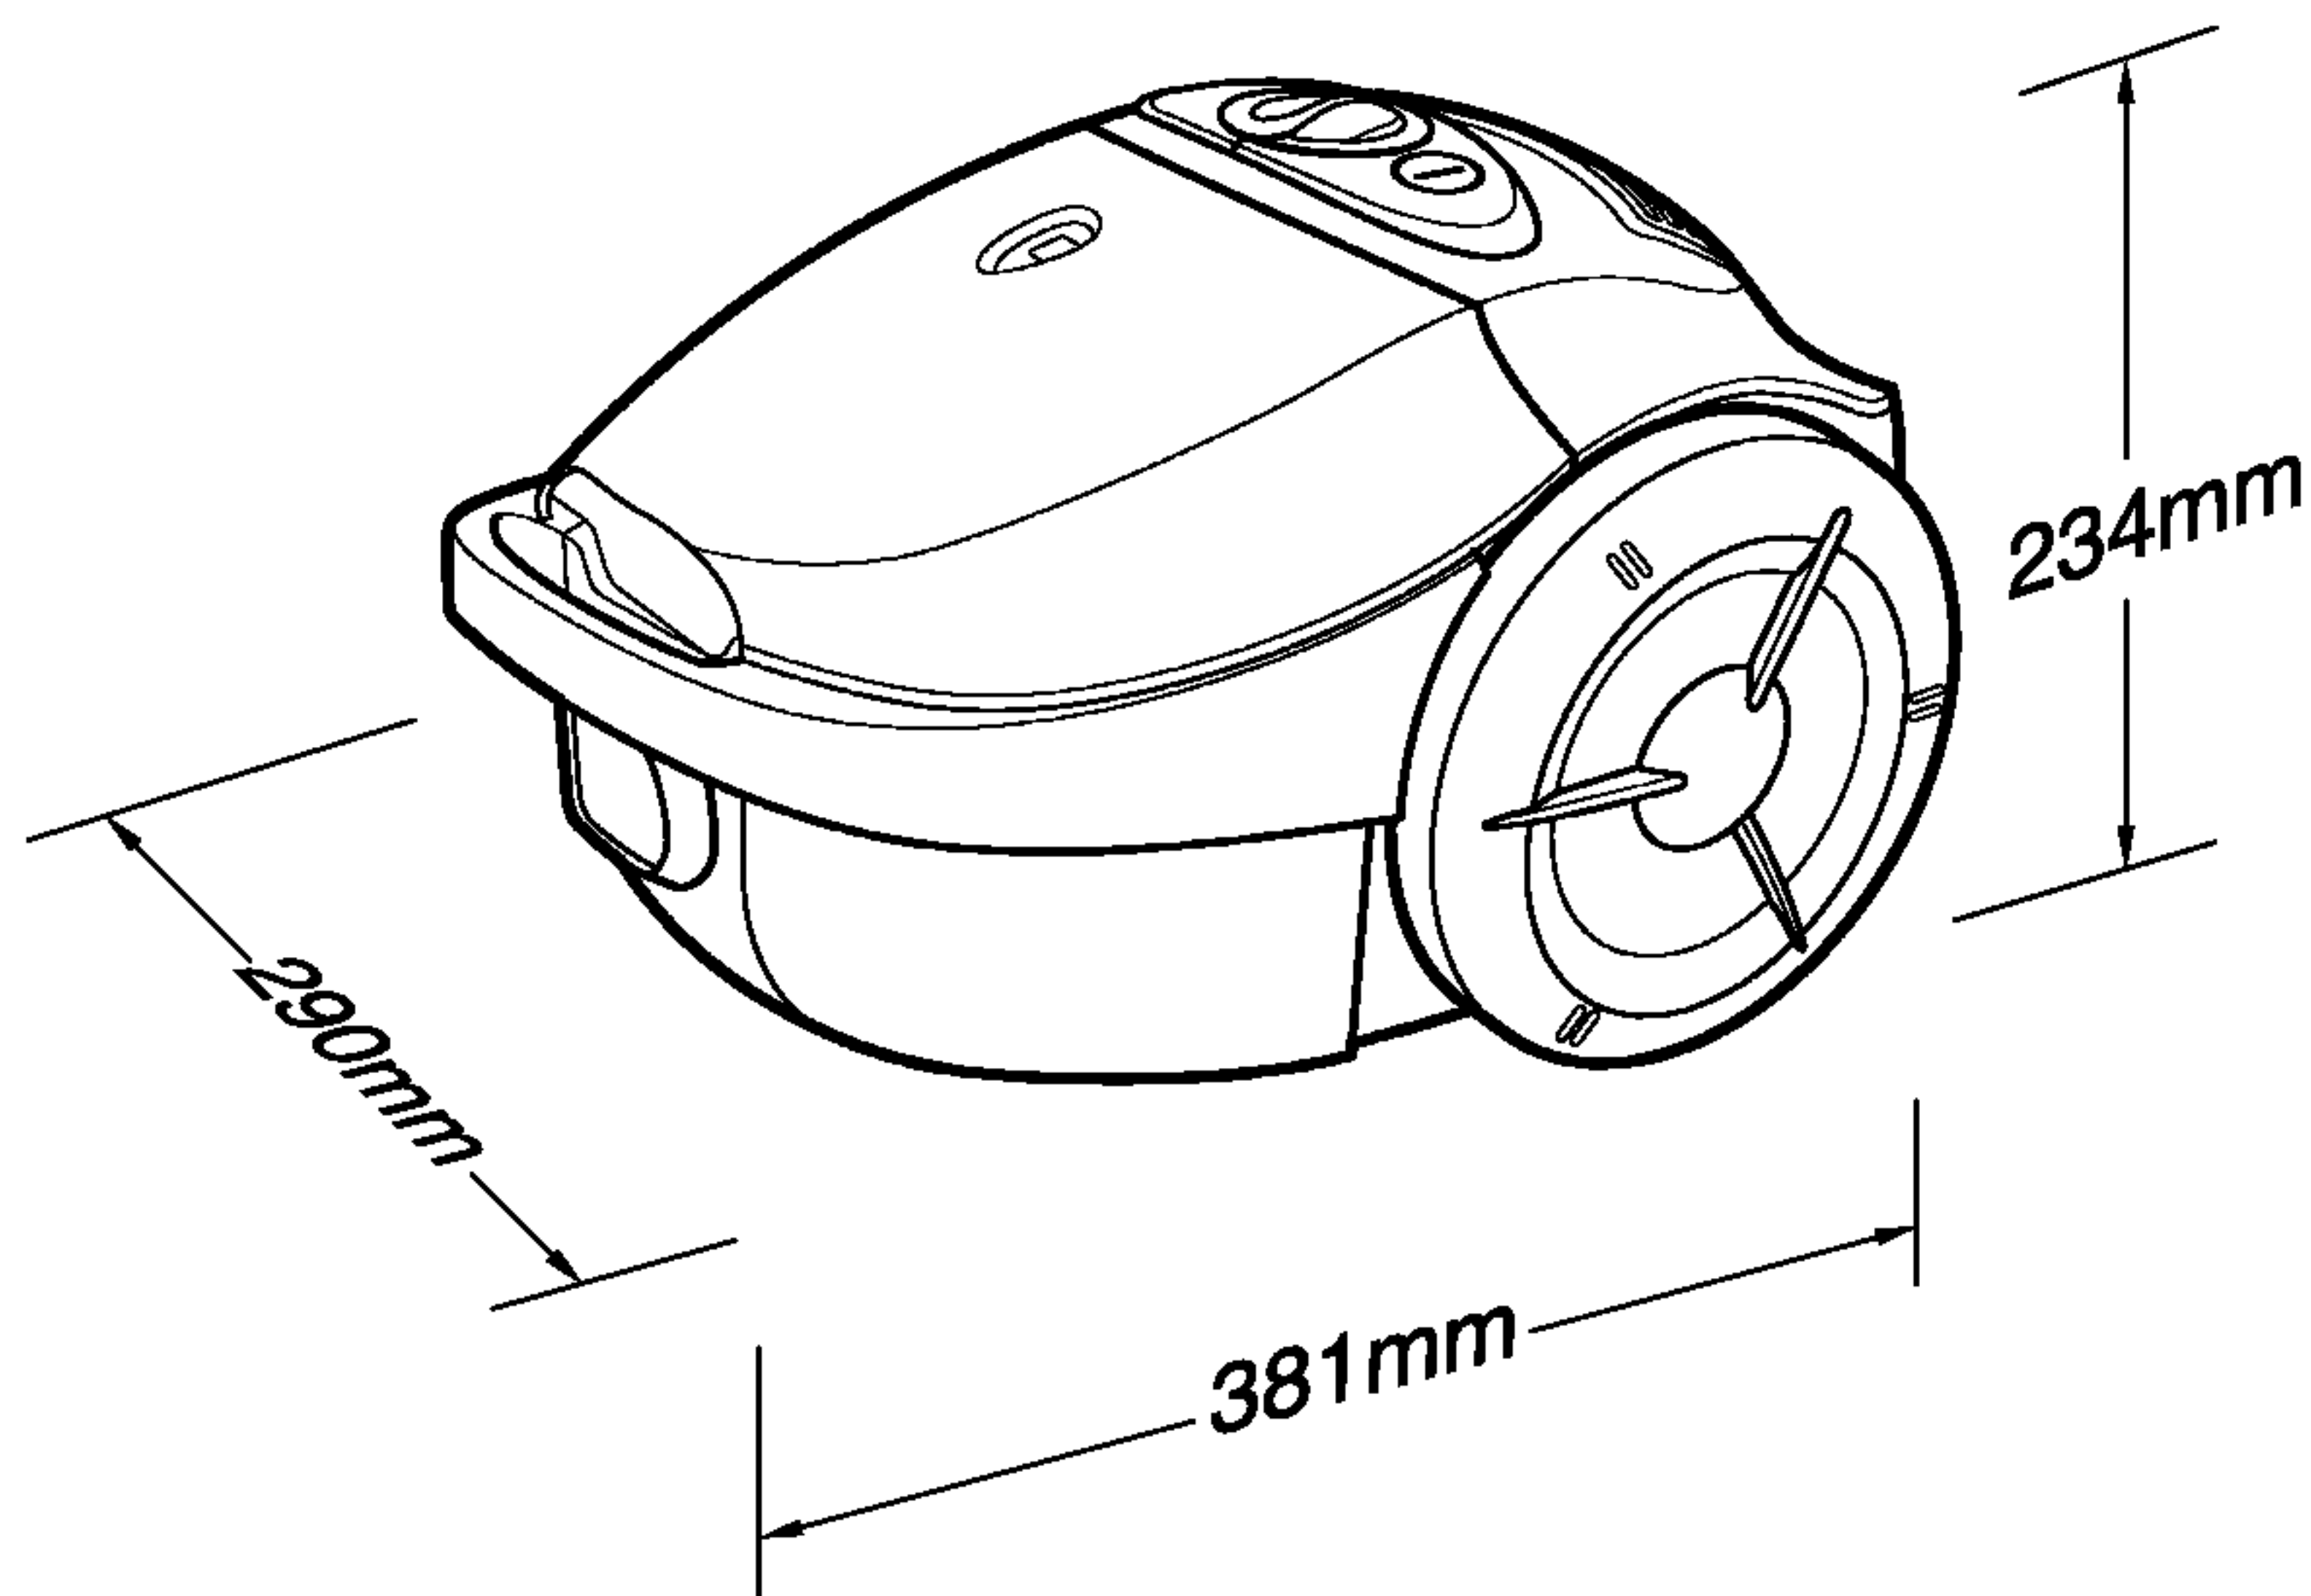

产品规格

- 电 源：220V
- 容 量：2.0 升
- 吸力控制：机体吸力调节
- 电源线长：5米
- 净 重：3.0 公斤
- 机体尺寸：290 x 381x 234
- 包装箱尺寸：316 x 421 x 305

* 此规格根据代理商或顾客要求变更

如有问题
请打电话

LG电子技术服务中心

北京: (010) 67346868

上海: (021) 62915858

成都: (028) 85551818