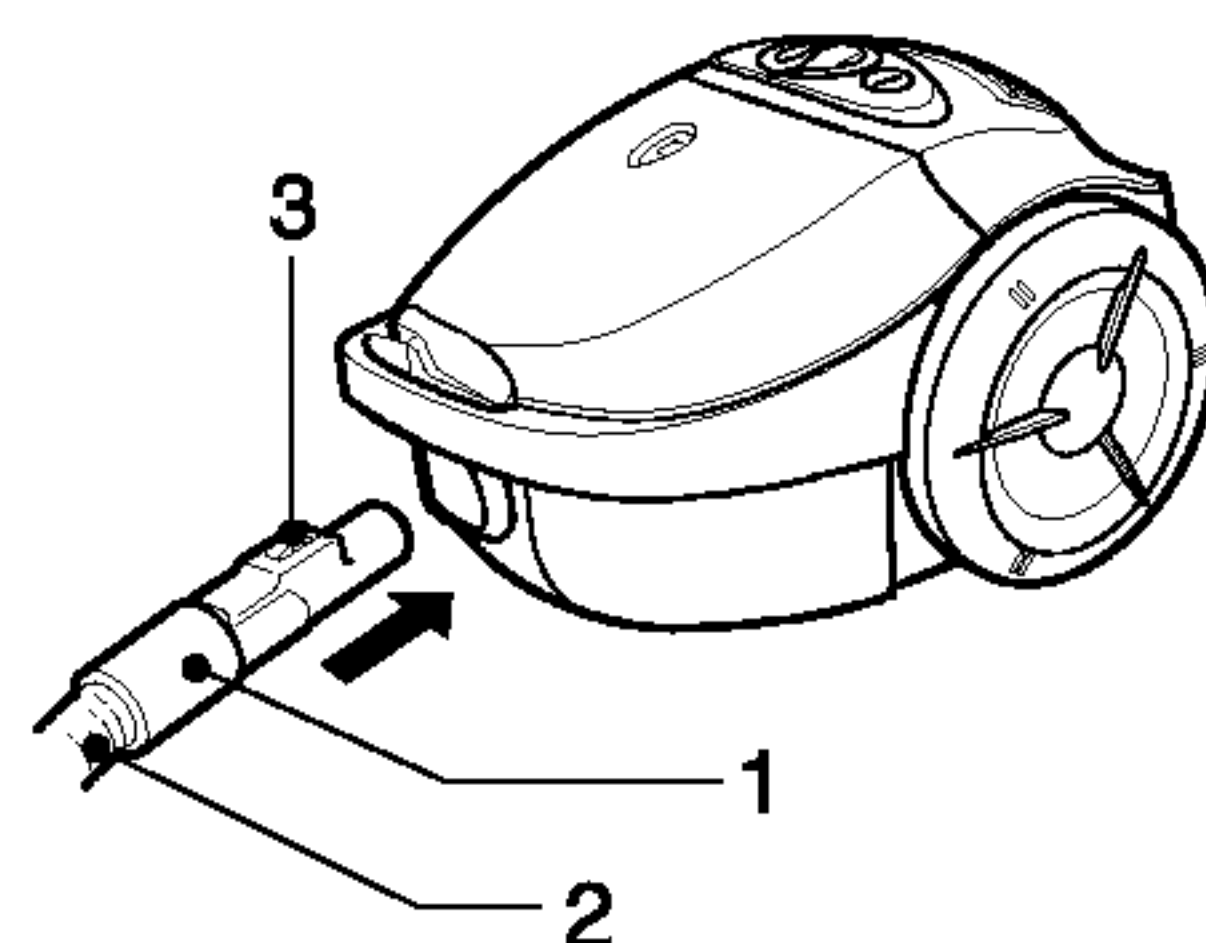

1. 连接软管

将软管(2)的顶端(1)插入吸尘器的吸口，
若从吸尘器上取下软管，则按住顶端的
键(3)，然后向外拉。

2. 组装直管

- 塑料直管或钢管(4)
—轻轻转动，使两管结合

3. 地板 / 地毯吸嘴和附件的使用

- 将地板 / 地毯吸嘴装入直管末端
所配备的两功能吸嘴上装有一个踏板(5)
这使您可以根据所清洁的地板类型改变其
位置。硬地板位置 (瓷砖、木地板……) ,
按住踏板放出刷子; 地毯或毯子位置, 按
住踏板收起刷子。