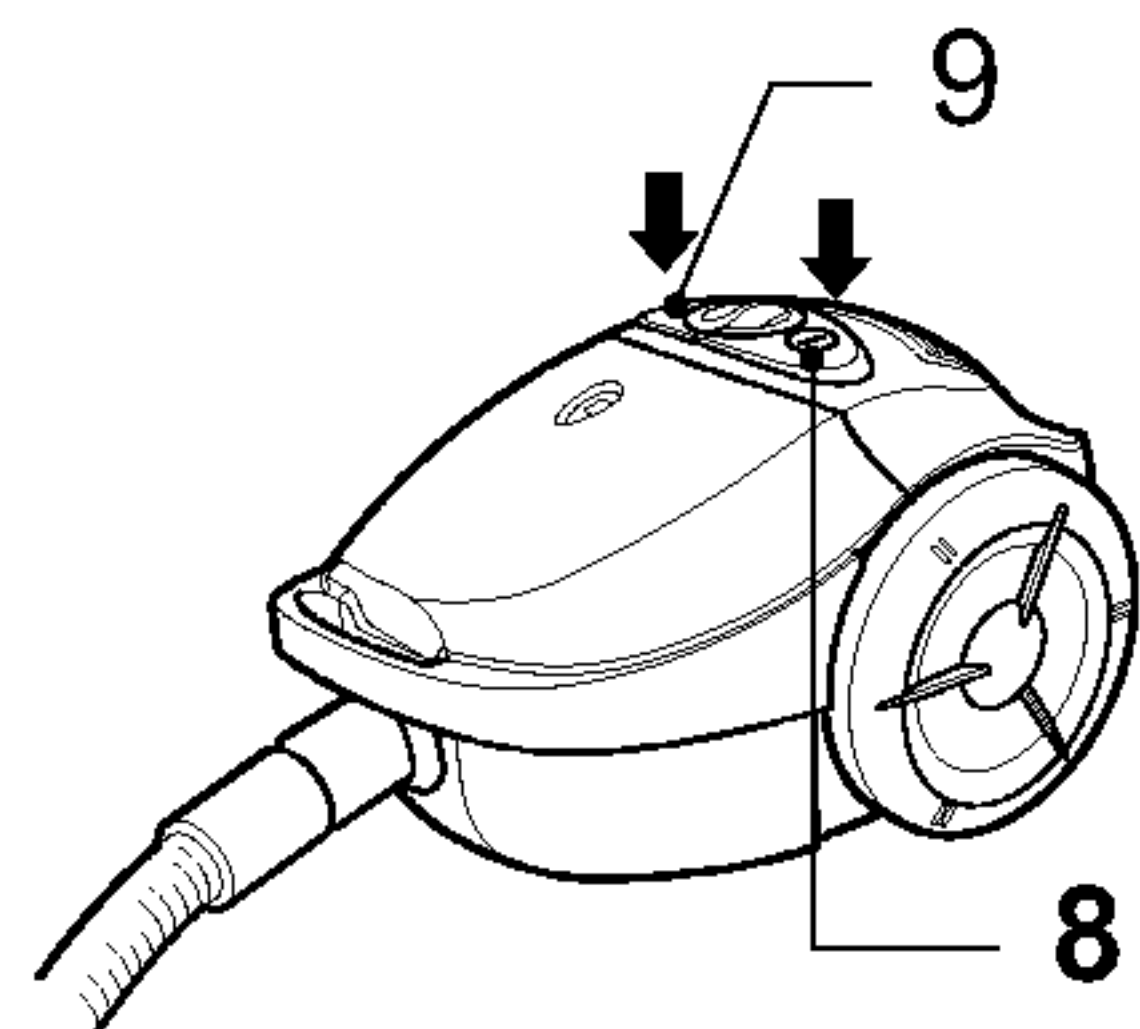

- 尖吸嘴 (6)
用来清洁一般不容易接触的地方, 如窗框
或墙缝。

- 毛刷 (7)
清洁画框、家俱边沿、书和其它不平物体。

4. 通电及使用说明

握住插头, 将电源线拔出需要的长度, 插
入插座, 按键 (8) 开启真空吸尘器。再次
按键 (8), 则将其关闭。

5. 吸力调节

- 转动旋钮(10)可逐步调节吸力至最大。

6. 携带和存放

- 关上电源并拔掉插头后，按下按钮(9)，电源线将自动回卷，注意电源线拉出来的长度不能超过黄色标记。
- 当存贮吸尘器时，应使用放置槽(11)，如图所示