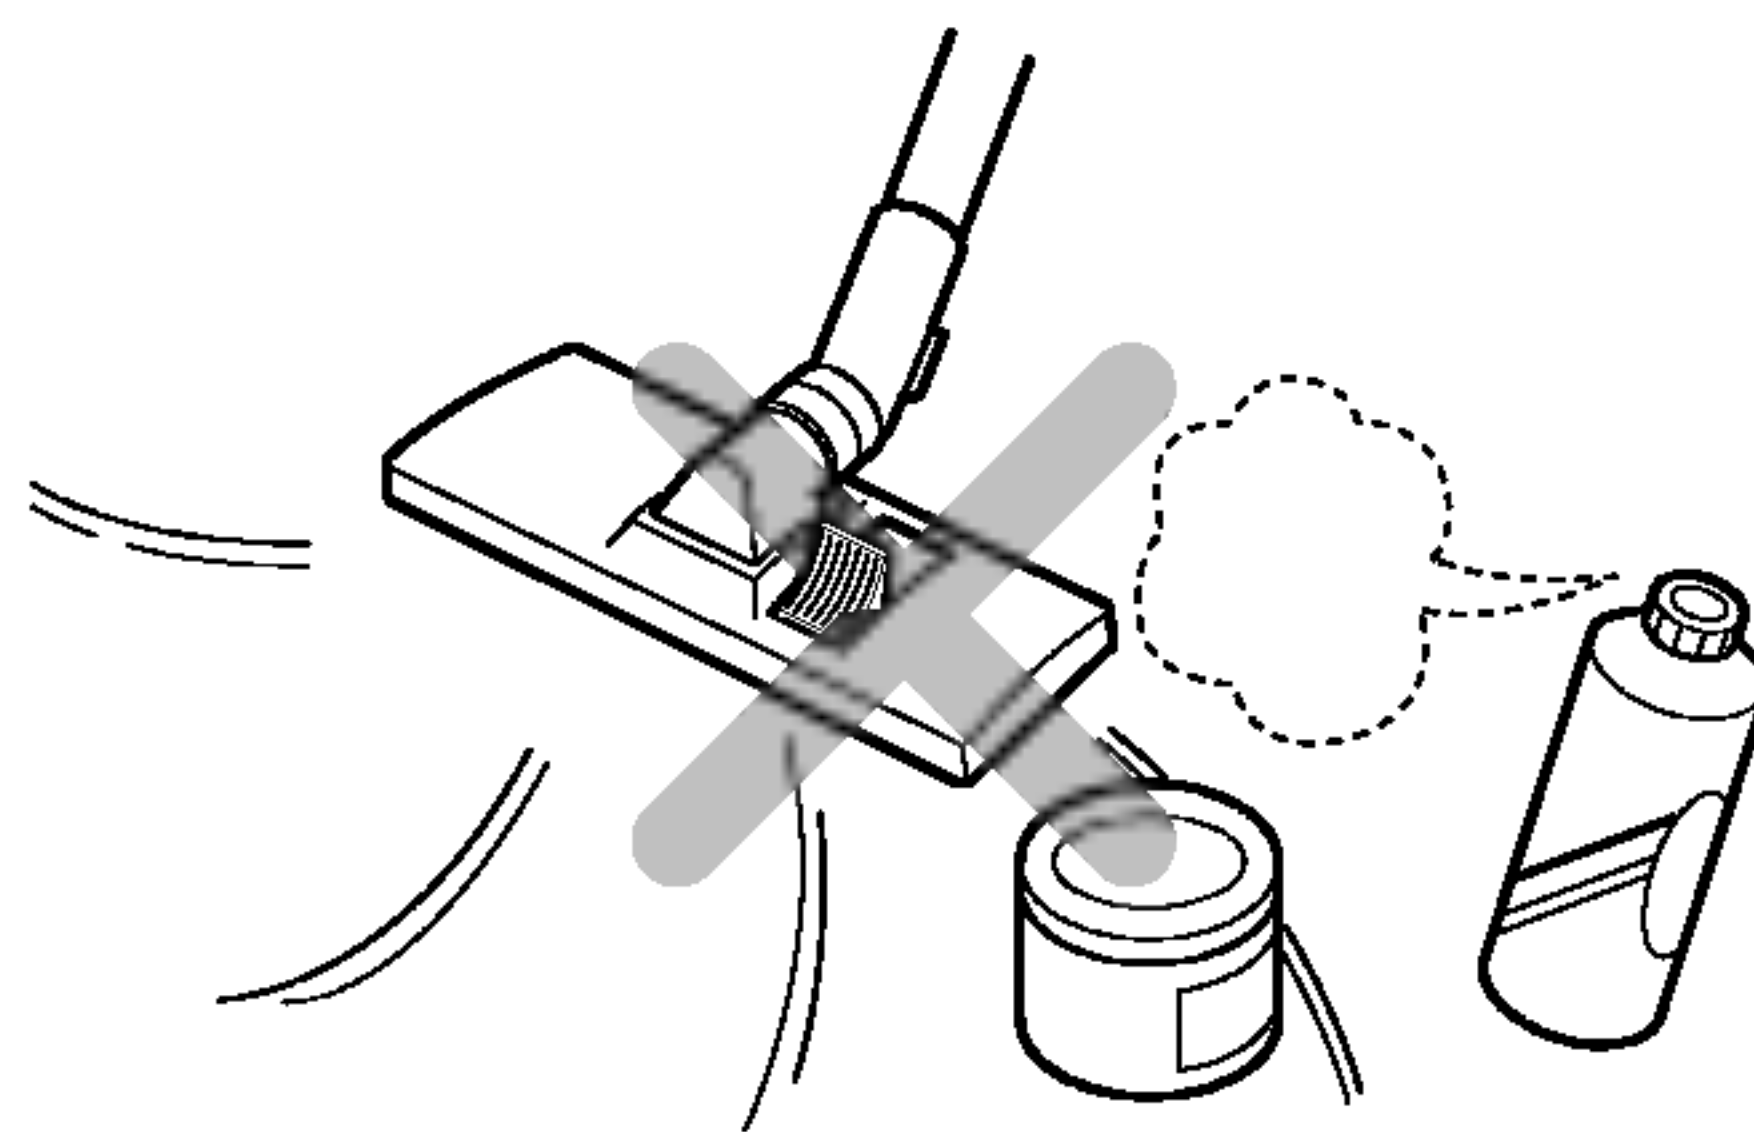

9. 不要用于清洁烟头或火炉灰，不要吸收可燃蒸发气体、液体、香水等物体，否则易造成火灾。