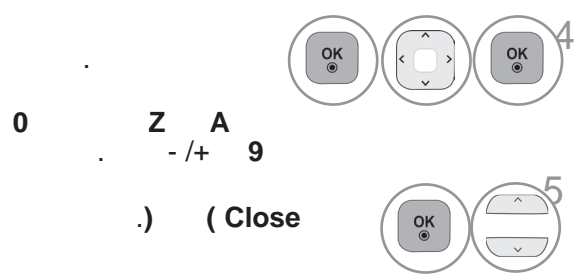

/

) / (MENU/EXIT
) (BACK