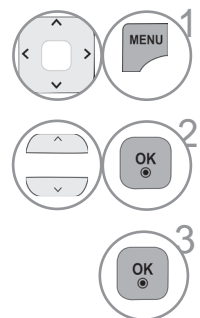

/

( Q.Menu )

( Aspect Ratio • )

( Zoom 14:9 4:3 ) ( Original 16:9 ) / ( Zoom Setting )

( Ratio Menu ) / ( Cinema Zoom )

( Picture Mode • )

( Sound Mode • )

( Audio • )

( Sleep Timer • )

( Favourite • )

( USB Eject • )

(42/50PJ2\*\*\* ( .USB ) ( "Eject" : ) USB

42/50PJ2\*\*\*

( Q.MENU )

- ) / ( MENU/EXIT •
- ) ( BACK •

/

.) ( No ) ( Yes  
 .) ( OK .> <

.)

- ) / ( MENU/EXIT •
- ) ( BACK •

) ( MENU •  
 ) ( RETURN •

) / / / / / / /	( SECAM B/G PAL B/G : <b>BG</b> •
) / / / / / / /	( PAL I/II : <b>I</b>
( CIS / / / / / / /	( :SECAM D/K PAL D/K : <b>DK</b>
) ( PAL-M ) / / / / / / /	( NTSC-M : <b>M</b>
.8 3	•