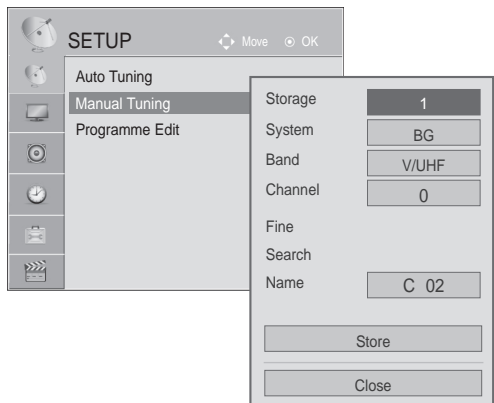

/

) / (MENU/EXIT
) (BACK