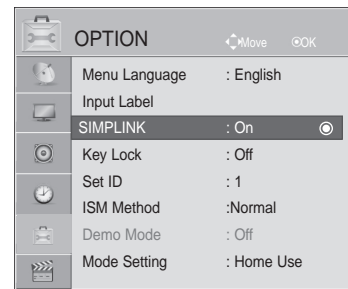

SIMPLINK

.SIMPLINK

.SIMPLINK

.HDMI-CEC

HDMI

AV

.)

("Off"

SIMPLINK

.) (OPTION

.SIMPLINK

.)

("Off"

(On

-) / (MENU/EXIT •
-) (BACK •