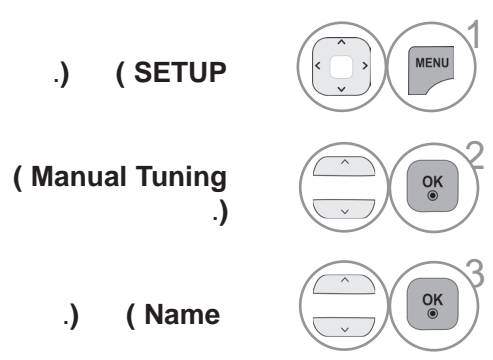

/

) / (MENU/EXIT
) (BACK