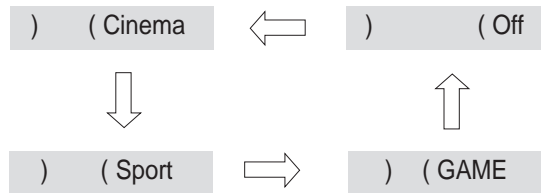

/

)

( AV MODE

AV

.AV

- ) ( Off
- ) ( Cinema
- ) ( Sport
- ) ( Game

)

( AV MODE

Picture	) ( Cinema	AV	) ( Cinema	•
) ( PICTURE	)	( Sound Mode	) ( Mode	
		) ( AUDIO		
		AV	) ("Off"	•

)

(

) ( Initial Setting

) ( OPTION

) ( Initial Setting

) ( Yes

) ( Initial Reset