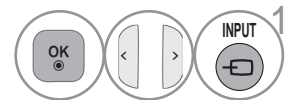

.)

( Programme List

/

42/50PJ2\*\*\*

**Favourite Programme List**  
) (

	:	)	( TV •
VCR	:	)	( AV •
DVD	:		Component •
	:		RGB •
DVD	:		HDMI •

/ ) ( INPUT LABEL

) / ( MENU/EXIT