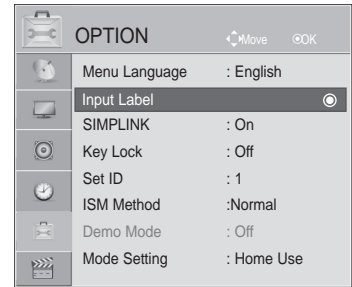

.)

( Programme List

/

42/50PJ2\*\*\*

**Favourite Programme List**  
) (

	:	)	( TV •
VCR	:	)	( AV •
DVD	:		Component •
	:		RGB •
DVD	:		HDMI •

/ ) ( INPUT LABEL

) / ( MENU/EXIT