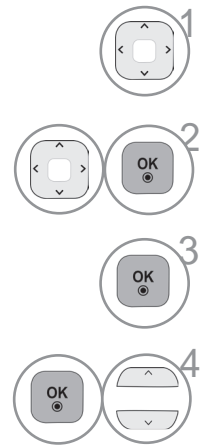

# USB

USB

.USB  
) ( On Screen Display  
( Photo List

(\*).JPEG(  
4800 x no limit.  
: 64 X 64  
jpeg  
•  
•  
•  
•  
.) SOF1 SOF0( JPEG  
.bitmap

USB

# USB

) ( BACK

USB

USB

) ( EXIT

USB

) ( View