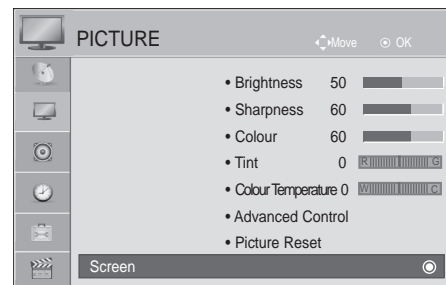

### ( SCREEN RESET

.RGB )576i 480i ( :

- .) ( PICTURE   1
- .) ( Screen   2
- .) ( Reset   3
- .) ( Yes   4
- .) ( Reset  5

- ) / ( MENU/EXIT •
- ) ( BACK •

) ] [ RGB (

) ( Auto Configure

Position ) ( RGB  
 .) ( Phase ) ( Size ) (

) ( PICTURE   1

) ( Screen   2

) (.Auto Config   3

) ( Yes   4

) (.Auto Config  5

) / ( MENU/EXIT •  
 ) ( BACK •

RGB

(1360x768 1280x768 1024x768( RGB[PC] :