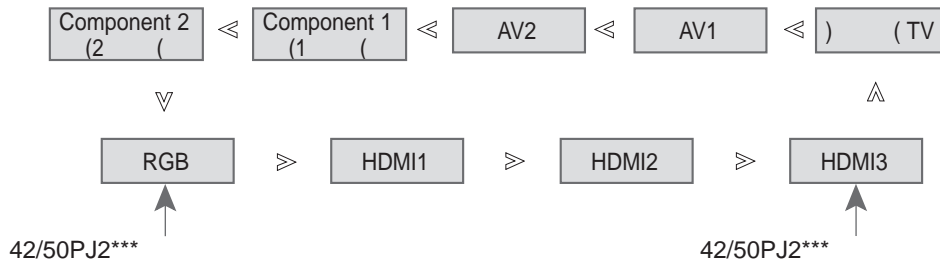

.)

( Programme List

/

42/50PJ2\*\*\*

**Favourite Programme List**  
) (

	:	)	( TV •
VCR	:	)	( AV •
DVD	:		Component •
	:		RGB •
DVD	:		HDMI •

/ ) ( INPUT LABEL

) / ( MENU/EXIT