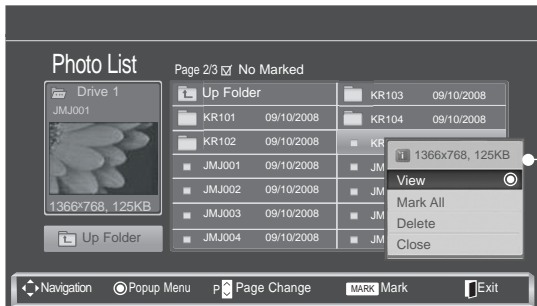

USB

) (BACK

USB