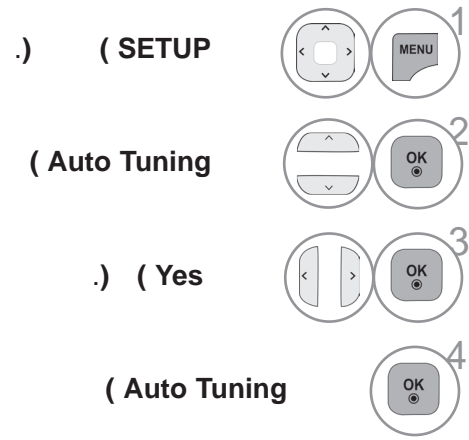

/

( Q.Menu )

( Aspect Ratio • )

( Zoom 14:9 4:3 ) ( Original 16:9 ) / ( Zoom Setting )

( Ratio Menu ) / ( Cinema Zoom )

( Picture Mode • )

( Sound Mode • )

( Audio • )

( Sleep Timer • )

( Favourite • )

( USB Eject • )

(42/50PJ2\*\*\* ( .USB ) ( "Eject" : ) USB

42/50PJ2\*\*\*

( Q.MENU )

- ) / ( MENU/EXIT •
- ) ( BACK •

/

.) ( No ) ( Yes  
 .) ( OK .> <

.)

- ) / ( MENU/EXIT •
- ) ( BACK •

) ( MENU •  
 ) ( RETURN •

) / / / / / / /	( SECAM B/G PAL B/G : <b>BG</b> •
) / / / / / / /	( PAL I/II : <b>I</b>
( CIS / / / / / / /	( :SECAM D/K PAL D/K : <b>DK</b>
) ( PAL-M ) / / / / / / /	( NTSC-M : <b>M</b>
.8 3	•