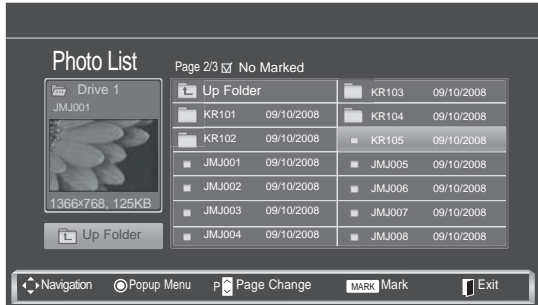

USB

) (BACK

USB