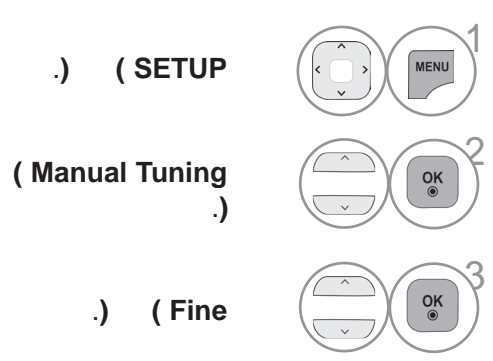

/

) / (MENU/EXIT
) (BACK