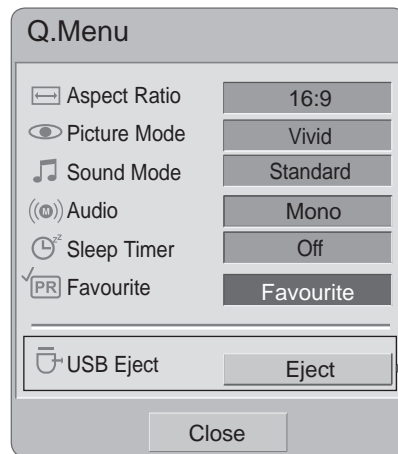

.)

( Programme List

/

42/50PJ2\*\*\*

**Favourite Programme List**  
) (

	:	)	( TV •
VCR	:	)	( AV •
DVD	:		Component •
	:		RGB •
DVD	:		HDMI •

/ ) ( INPUT LABEL

) / ( MENU/EXIT