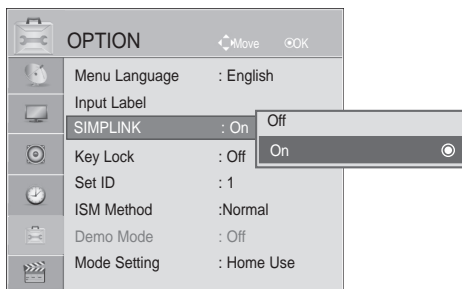

SIMPLINK

.SIMPLINK

.SIMPLINK

.HDMI-CEC

HDMI

AV

.)

("Off"

SIMPLINK

.) (OPTION

.SIMPLINK

.)

("Off"

(On

-) / (MENU/EXIT •
-) (BACK •