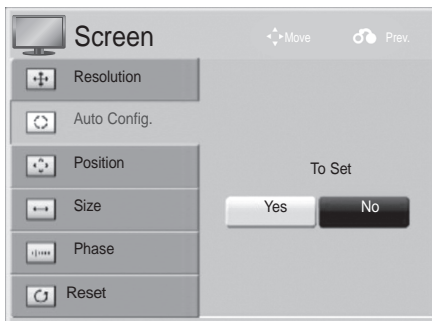

### ( SCREEN RESET

.RGB )576i 480i ( :

- .) ( PICTURE   1
- .) ( Screen   2
- .) ( Reset   3
- .) ( Yes   4
- .) ( Reset  5

- ) / ( MENU/EXIT •
- ) ( BACK •

) ] [ RGB (

) ( Auto Configure

Position ) ( RGB  
 .) ( Phase ) ( Size ) (

) ( PICTURE   1

) ( Screen   2

) (.Auto Config   3

) ( Yes   4

) (.Auto Config  5

) / ( MENU/EXIT •  
 ) ( BACK •

RGB

(1360x768 1280x768 1024x768( RGB[PC] :