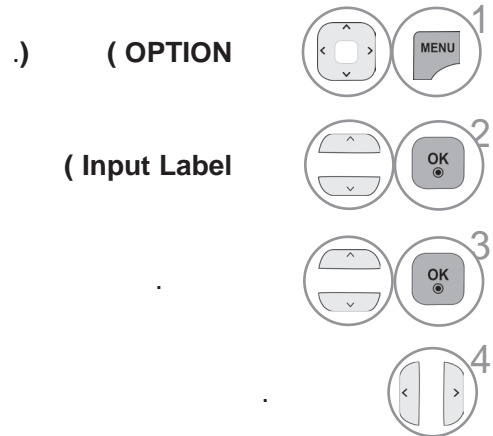

.)

( Programme List

/

42/50PJ2\*\*\*

**Favourite Programme List**  
) (

	:	)	( TV •
VCR	:	)	( AV •
DVD	:		Component •
	:		RGB •
DVD	:		HDMI •

/ ) ( INPUT LABEL

) / ( MENU/EXIT