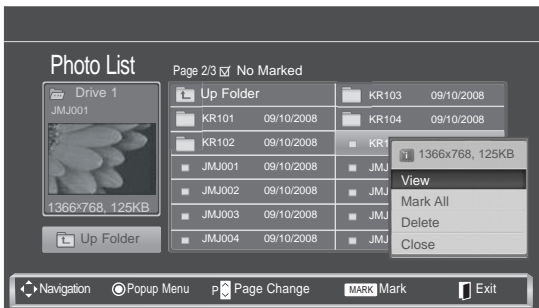

USB

) (EXIT

USB