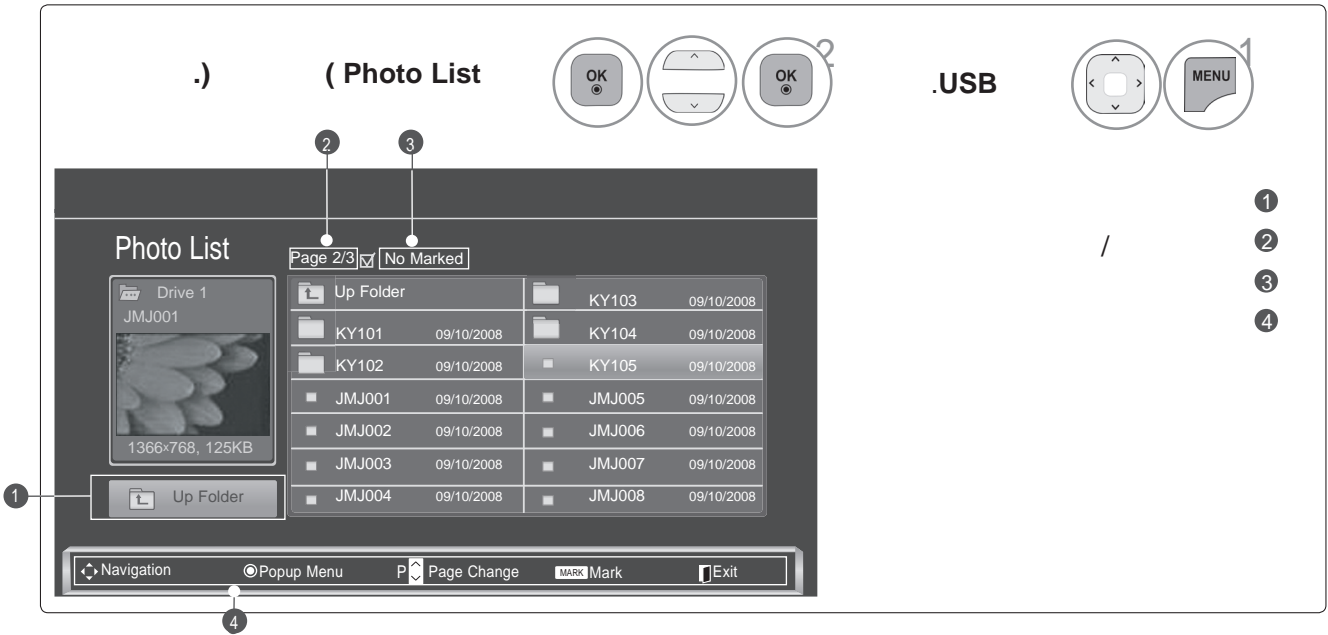

# USB

USB

.USB  
) ( On Screen Display  
( Photo List

(\*).JPEG(  
4800 x no limit.  
: 64 X 64  
jpeg  
•  
•  
•  
•  
.) SOF1 SOF0( JPEG  
.bitmap

USB

# USB

) ( BACK

USB

USB

) ( EXIT

USB

) ( View