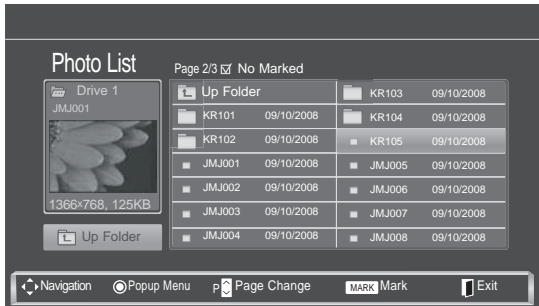

USB

) (EXIT

USB