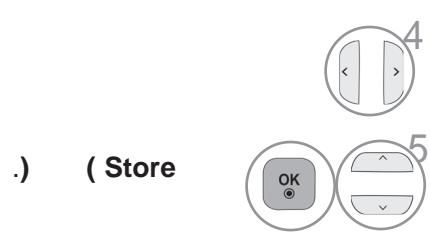

/

) / (MENU/EXIT
) (BACK