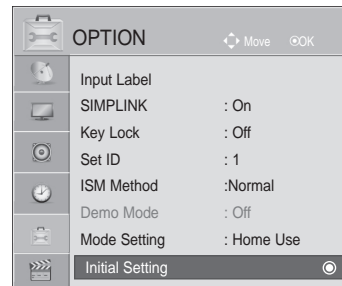

:CEC\*( .CEC\*      1.3      HDMI      SIMPLINK :

**SIMPLINK**

SIMPLINK      ) ( OK      > <

:) ( TV viewing ①  
 :) ( DISC playback ②  
 VCR : )VCR ( VCR playback ③  
 ( HDD Recordings playback ④  
 :)  
 Audio Out to Home theater/Audio Out to ⑤  
 / ( TV  
 :)

/

)

( AV MODE

AV

.AV

- ) ( Off
- ) ( Cinema
- ) ( Sport
- ) ( Game

)

( AV MODE

Picture	) ( Cinema	AV	) ( Cinema	•
) ( PICTURE	)	( Sound Mode	) ( Mode	
		) ( AUDIO		
		AV	) ("Off"	•

)

(

) ( Initial Setting

) ( OPTION

) ( Initial Setting

) ( Yes

) ( Initial Reset