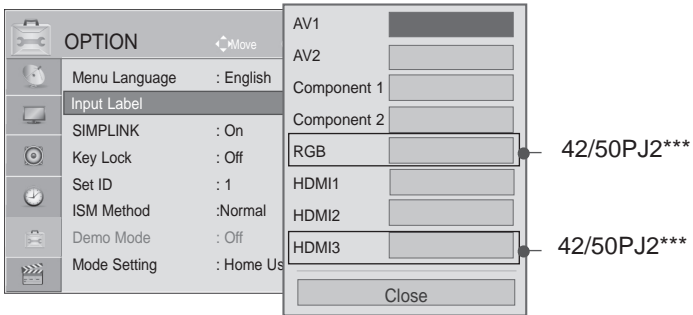

.)

( Programme List

/

42/50PJ2\*\*\*

**Favourite Programme List**  
) (

	:	)	( TV •
VCR	:	)	( AV •
DVD	:		Component •
	:		RGB •
DVD	:		HDMI •

/ ) ( INPUT LABEL

) / ( MENU/EXIT