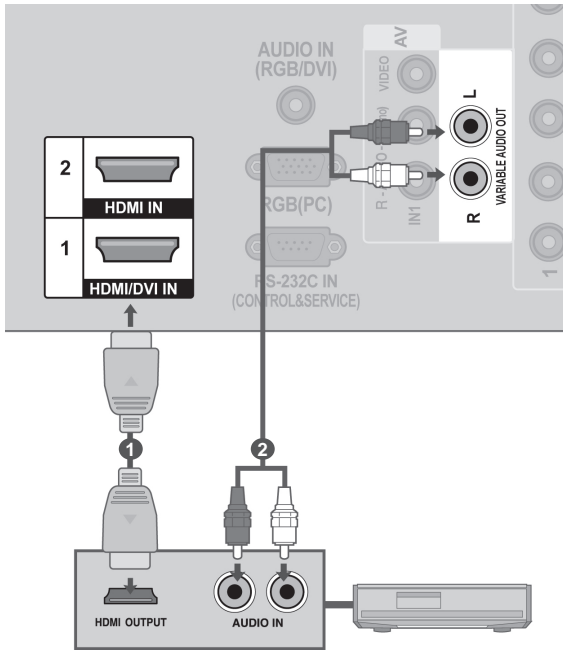

# SIMPLINK

.SIMPLINK

.SIMPLINK

.HDMI-CEC

HDMI

AV

.)

("Off"

SIMPLINK

.) ( OPTION

.SIMPLINK

.)

("Off"

( On

- ) / ( MENU/EXIT •
- ) ( BACK •

/

**.SIMPLINK**

HDMI IN 2    HDMI/DVI IN 1  
 (42/50PJ2\*\*\*    ( HDMI IN 3  
 HDMI  
 .HDMI

①

②

)    ( Home Theater  
 .SIMPLINK    )    ( Speaker

③

.(HT    (

SIMPLINK    )HDMI    (

HDMI IN    HDMI/DVI IN

.HDMI

)    ( INPUT

.SIMPLINK

)    ( Variable Out

SIMPLINK

!

**SIMPLINK**