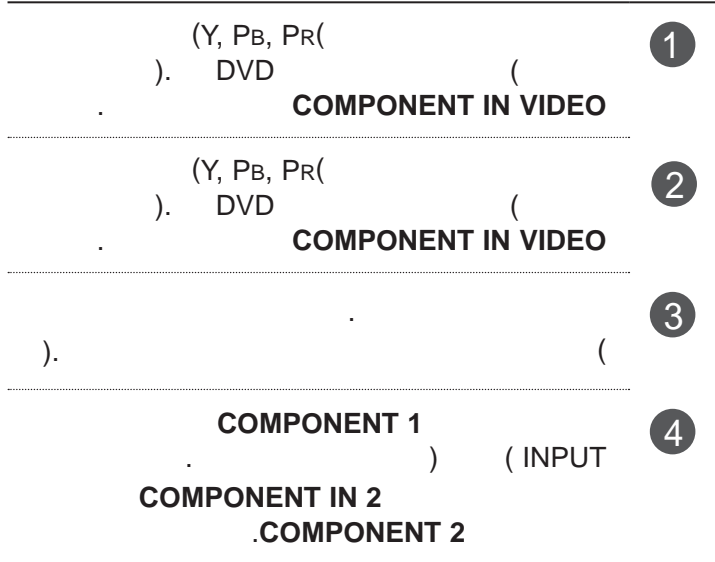

42/50PJ3\*\*\*

HDMI			
X		O	480i/576i
O		O	480p/576p
O		O	720p/1080i
O		O	1080p
50/30/24( )	60/60( )		

DVD

P <sub>R</sub>	P <sub>B</sub>	Y	
P <sub>R</sub>	P <sub>B</sub>	Y	DVD
R-Y	B-Y	Y	
Cr	Cb	Y	
Pr	Pb	Y	