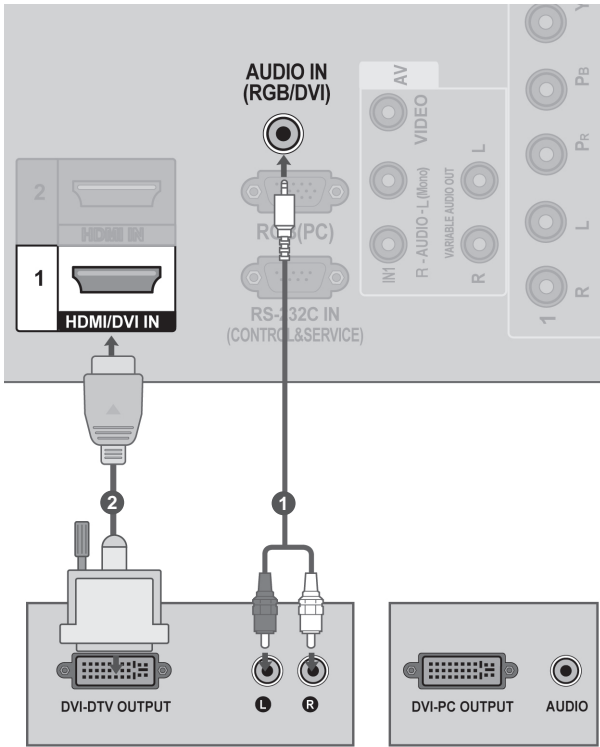

42/50PJ3***

HDMI			
X		O	480i/576i
O		O	480p/576p
O		O	720p/1080i
O		O	1080p
50/30/24()	60/60()		

DVD

P _R	P _B	Y	
P _R	P _B	Y	DVD
R-Y	B-Y	Y	
Cr	Cb	Y	
Pr	Pb	Y	

HDMI

HDMI/	()	DVD	HDMI	1
(HDMI IN 3	HDMI IN 2	(DVI)1	DVI IN	2
			(42/50PJ2***	
HDMI3	HDMI2	HDMI1		3
INPUT		(42/50PJ2***		
) (

.HDMI	HDMI 1.3	1.3	HDMI	1.3	HDMI	!
.PCM	.STB	DVD	Dolby/DTS/Bitstream	PCM	HDMI	
)	. 10	HDMI	
			HDMI(Auto HDMI		DVD	

DVI HDMI

DVI (DVI)1 HDMI/DVI IN	1
(RGB/DVI) AUDIO IN	2
	3
INPUT HDMI1	4

USB

USB	USB	1
(31. (.USB	USB	2