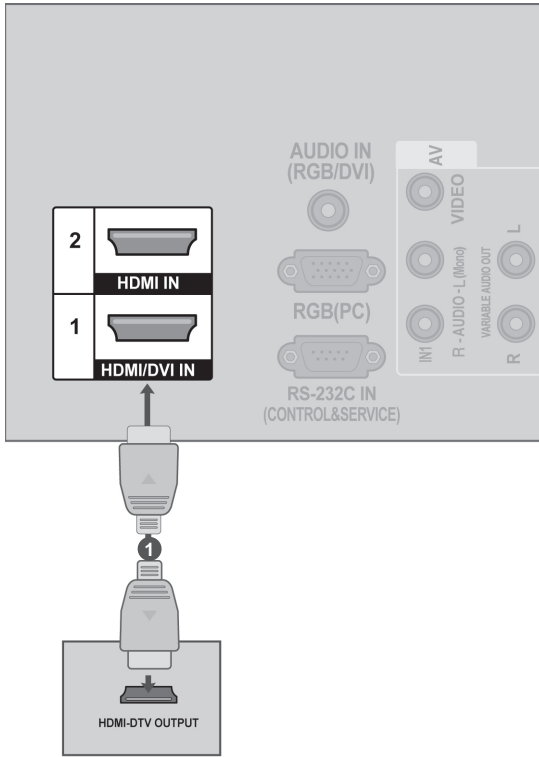

42/50PJ3***

HDMI			
X		O	480i/576i
O		O	480p/576p
O		O	720p/1080i
O		O	1080p
50/30/24()	60/60()		

DVD

P _R	P _B	Y	
P _R	P _B	Y	DVD
R-Y	B-Y	Y	
Cr	Cb	Y	
Pr	Pb	Y	

HDMI

HDMI/	()	DVD	HDMI	1
(HDMI IN 3	HDMI IN 2	(DVI)1	DVI IN	2
			(42/50PJ2***	
HDMI3	HDMI2	HDMI1		3
INPUT		(42/50PJ2***		
) (

.HDMI	HDMI 1.3	1.3	HDMI	1.3	HDMI	!
.PCM	.STB	DVD	Dolby/DTS/Bitstream	PCM	HDMI	
)	. 10	HDMI	
			HDMI(Auto HDMI		DVD	

DVI HDMI

DVI (DVI)1 HDMI/DVI IN	1
(RGB/DVI) AUDIO IN	2
	3
INPUT HDMI1	4

USB

USB	USB	1
(31. (.USB	USB	2