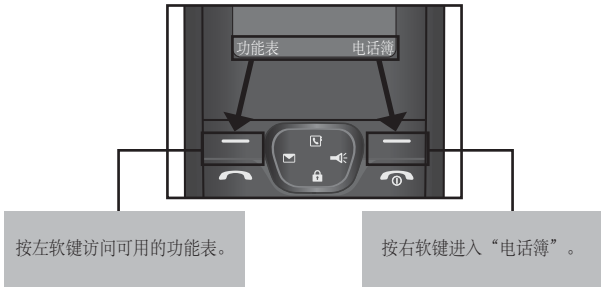

从电话簿拨打电话

1. 1 按导航键上键 **☑** 打开电话簿。
2. 2 输入您要呼叫的电话簿的第一个字母。
3. 3 使用上下导航键在电话簿之间滚动，选择您要拨打的联系人。
4. 4 按 **☎** 开始通话。

接听和拒绝电话

电话响后，按**接听**或 **☎** 应接来电。

电话响后，选择**静音**可静音。按 **☎** 或**拒绝**拒接来电。

提示! 您可以更改手机上的设置以不同方式接听来电。按**功能表**，选择**设置**，然后选择**通话设置**。选择**接听模式**，从**任意键**或**仅发送键**中选择。

- **任意键** - 按任意键即可接听来电。
- **仅发送键** - 只能按发送键接听来电。

通话记录

您可以查看所有未接来电、已接来电和已拨电话以及通话时间。您还可以查看您呼叫的次数。

- **所有呼叫** - 您可以查看近期所有的未接来电、已接来电和已拨来电。
- **未接来电** - 您可以查看近期的未接来电。
- **已拨电话** - 您可以查看近期已拨打的电话。
- **已接来电** - 您可以查看最近已接来电。
- **通话时间** - 您可以查看所有通话所用的时间。

游戏

LG-A108 中预安装了游戏，供您在闲暇时娱乐。

信息

写信息

1. 1 按**功能表**，选择**信息**，然后选择**写信息**。

显示信息

屏幕图标

	表示网络信号的强度。
	显示电池电量。
	收到新文本信息。
	闹钟已设定并启动。
	情景模式中的标准模式。
	情景模式中的静音模式。
	情景模式中的户外模式。
	情景模式中的耳机模式。
	情景模式中的飞行模式。

输入文本

您可以使用手机键盘输入文字、字母和数字字符等。例如，在电话簿中存储姓名，编写信息等。

本款手机提供以下文本输入方法：

ABC/Abc/abc模式

使用此模式输入字母时，按标示为所需字母的按键一次、两次、三次或更多，直到显示该字母。

123 模式(数字模式)

以每个数字一次按键的方式输入数字。

笔划模式

在您依次输入中文笔划时，屏幕上将显示相应的中文字符。

拼音模式

通过中文字符的汉语拼音来查找中文字符。当输入发音的第一个字母时，您便可以直接查找字符。

更改通话设置

您可以设置与呼叫相关的菜单。按**功能表**，依次选择**设置**及**通话设置**。

- **呼叫转移** - 您可以选择以下呼叫转接类型：**所有语音来电**、**正在通话时**、**无人接听时**、**无网络或关机时**。
- **接听模式** - 选择**任意键**或**仅发送键**。
- **发送本机号码** - 选择是否要在拨出电话时显示您的号码（需网络支持）。
- **呼叫等待** - 选择激活或取消呼叫等待。
- **分钟提示音** - 选择是否要开启分钟提示。
- **自动重拨** - 选择开启时，您的手机在连接失败后将再进行连接尝试。
- **发送双音多频** - 选择是否要开启发送双音多频。

日历

当进入此菜单时，屏幕上出现日历。当前日期上有一方形光标。您可以使用导航键将光标移到另一日期。

1. 2 此时将打开写信息编辑器。
2. 3 您可以通过按 **#*#** 键切换文本输入模式。
3. 4 按**选项**，然后选择**插入添加符号、模板、联系人或名片**。
4. 5 按**选项**，选择**发送至**。
5. 6 输入手机号码或按**选项**，然后选择**电话簿**或**近期列表**以打开列表。
6. 7 按**选项**，选择**发送**。
   - **收件箱** - 当收到信息时，手机会给予提示。收到的信息会存储到收件箱中。
   - **草稿箱** - 您可以查看预先保存的信息。
   - **发件箱** - 您可以查看正在发送或发送失败的信息。
   - **已发送** - 您可以查看已经发送成功的信息。
   - **收听语音邮件** - 选择此菜单，输入语音邮箱号码后，按[确定]即可收听语音邮件。
   - **小区广播** - 小区广播信息是通过网络以文本信息形式向GSM用户发送的。
   - **模板** - 列表中有预定义的信息。您可以查看和编辑模板信息或创建新的模板。
   - **设置** - 设置与信息相关的操作状态。