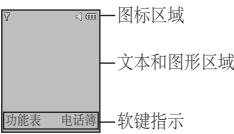

- **所有呼叫** - 您可以查看近期所有的未接来电、已接来电和已拨来电。
- **未接来电** - 您可以查看近期的未接来电。
- **已拨电话** - 您可以查看近期已拨打的电话。
- **已接来电** - 您可以查看最近已接来电。
- **通话时间** - 您可以查看所有通话所用的时间。

游戏

LG-A108 中预安装了游戏，供您在闲暇时娱乐。

信息

写信息

- 1 按**功能表**，选择**信息**，然后选择**写信息**。

显示信息

屏幕图标

	表示网络信号的强度。
	显示电池电量。
	收到新文本信息。
	闹钟已设定并启动。
	情景模式中的标准模式。
	情景模式中的静音模式。
	情景模式中的户外模式。
	情景模式中的耳机模式。
	情景模式中的飞行模式。

输入文本

您可以使用手机键盘输入文字、字母和数字字符等。例如，在电话簿中存储姓名，编写信息等。

本款手机提供以下文本输入方法：

ABC/Abc/abc模式

使用此模式输入字母时，按标示为所需字母的按键一次、两次、三次或更多，直到显示该字母。