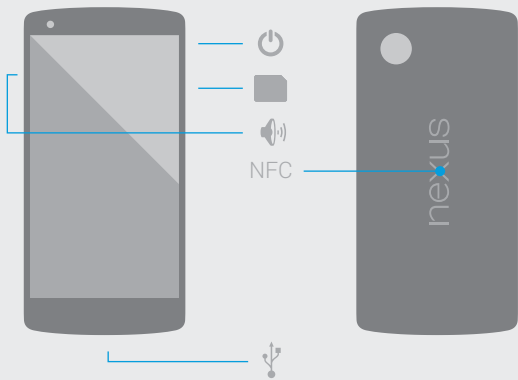

nexus 5

DANSK

For at tænde, skal du trykke på knappen , og holde den nede i et par sekunder.

Få onlinehjælp og support på support.google.com/nexus