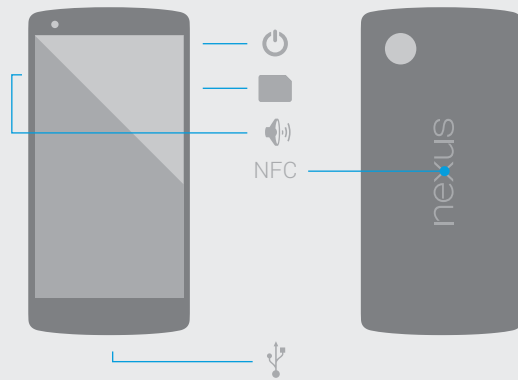

# nexus5

NORSK

Slå på ved å trykke og holde nede -knappen noen få sekunder.

Gå til [support.google.com/nexus](http://support.google.com/nexus) for å få nettbasert hjelp og støtte

MBM64375901 (1.0)

Ladda batteriet helt via ett eluttag.

Lad opp batteriet ved å koble til en stikkontakt.