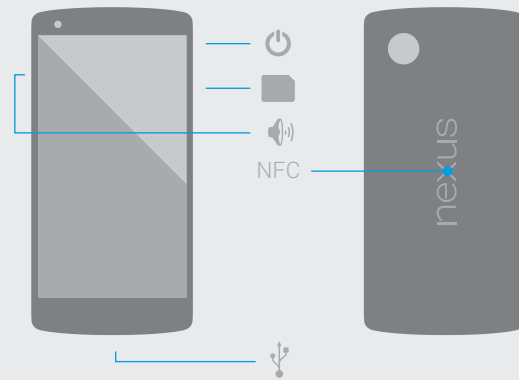

# nexus 5

DANSK

For at tænde, skal du trykke på knappen , og holde den nede i et par sekunder.

Få onlinehjælp og support på [support.google.com/nexus](http://support.google.com/nexus)

# nexus 5

SUOMI

Käynnistä pitämällä painettuna -painiketta muutaman sekunnin ajan.

Ohjeita ja käyttötukea saa verkosta osoitteesta [support.google.com/nexus](http://support.google.com/nexus)

Oplad batteriet fuldt fra en kontakt.