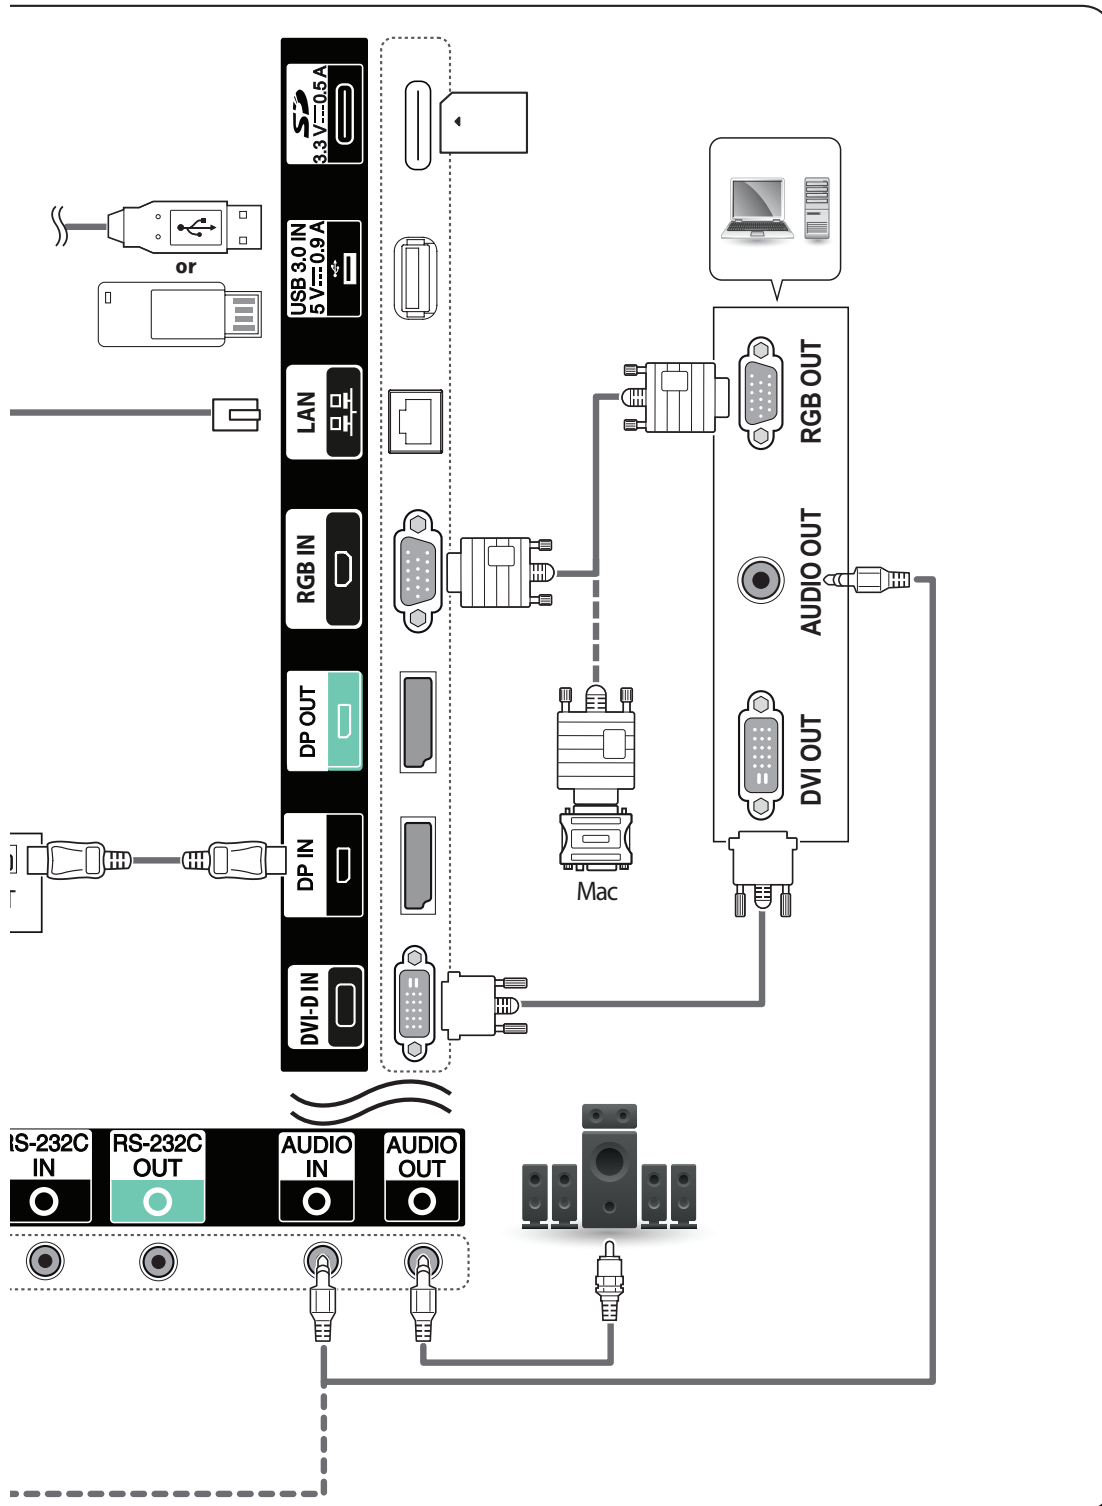

POLSKI	Instrukcję obsługi tego produktu można pobrać na następujących stronach internetowych. (Słowo kluczowe: SM5B / SM3B)
PORTUGUÊS	Pode transferir o Manual do utilizador deste produto nos websites que se seguem. (Palavra-chave: SM5B / SM3B)
РУССКИЙ	Руководство пользователя для данного устройства можно скачать на следующих веб-сайтах. (Ключевое слово: SM5B / SM3B)
SLOVENČINA	Používateľskú príručku pre tento výrobok môžete prevziať na nasledujúcich webových stránkach. (Kľúčové slovo: SM5B / SM3B)
SVENSKA	Du kan hämta den här produktens användarhandbok på följande webbplatser. (Nyckelord: SM5B / SM3B)
繁體中文	您可以於下列網站下載本產品的 使用手冊 。(關鍵字：SM5B / SM3B)
TÜRKÇE	Bu ürünün kullanıcı kılavuzunu aşağıdaki web sitelerinden indirebilirsiniz. (Anahtar sözcük: SM5B / SM3B)
УКРАЇНСЬКА	Завантажити посібник користувача для цього виробу можна на веб-сайтах, поданих нижче. (Ключове слово : SM5B / SM3B)
O'ZBEKCHA	Quyidagi veb-saytlarda ushbu mahsulot uchun foydalanuvchi qo'llanmasini yuklab olishingiz mumkin. (Kalit so'z : SM5B / SM3B)
日本語	この製品の 取扱説明書 は次のWebサイトからダウンロードできます。(キーワード:SM5B / SM3B)
PORTUGUÊS DO BRASIL	Você pode fazer download do manual do proprietário deste produto nos seguintes sites. (Palavra-chave : SM5B / SM3B)
	באפשרותך להוריד את מדריך הפעלה עבור מוצר זה באתרי האינטרנט הבאים. (מילת מפתח: SM5B / SM3B)
	يمكنك تنزيل دليل المالك لهذا المنتج من مواقع الويب التالية. (الكلمة الرئيسية : SM5B / SM3B)
	<ul style="list-style-type: none"> • World Wide : www.lg.com www.lgecommercial.com • 한국 : www.lge.co.kr • Brazil : www.lge.com/br • 日本 : www.lg.com/jp

* SuperSign : www.lgecommercial.com/supersign

1

- 32SM5B
- 43SM5B
- 49SM5B
- 55SM5B
- 43SM3B
- 49SM3B
- 55SM3B

65SM5B

2

3

4