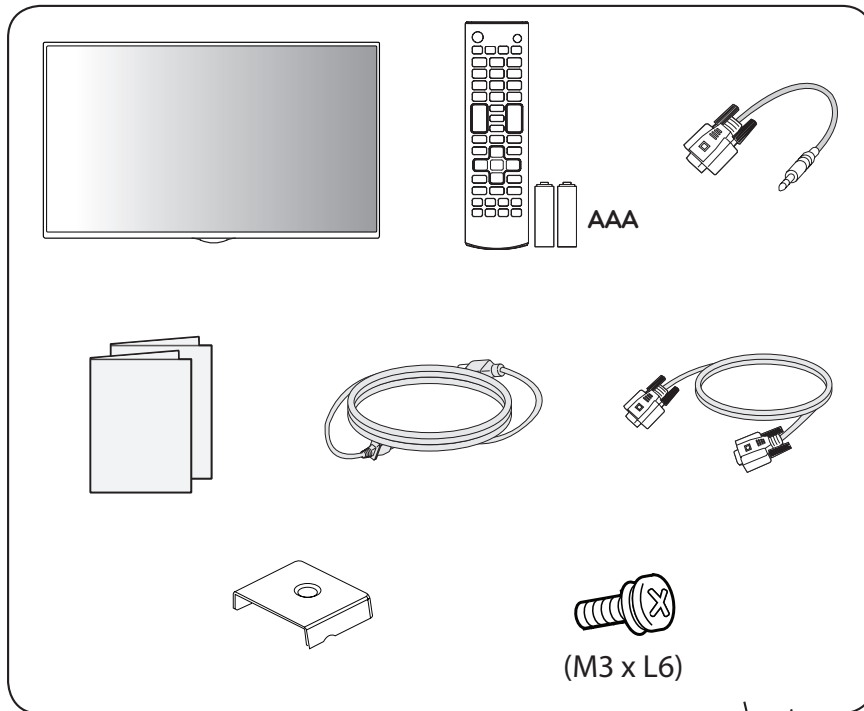

LG Digital Signage (MONITOR SIGNAGE)

32SM5B 43SM3B
43SM5B 49SM3B
49SM5B 55SM3B
55SM5B
65SM5B

P/No: MFL69082302 (1505-REV01)
Printed in Korea

English	You can download the owner's manual for this product at the following websites. (Keyword : SM5B / SM3B)
ČESKY	Můžete si stáhnout návod k obsluze tohoto produktu z následujících webových stránek. (Klíčové slovo: SM5B / SM3B)
DANSK	Du kan downloade brugervejledningen til dette produkt på følgende websteder. (Nøgleord: SM5B / SM3B)
ESPAÑOL	Puede descargar el manual de usuario de este producto en los siguientes sitios web. (Palabra clave: SM5B / SM3B)
SUOMI	Voit ladata tuotteen käyttöoppaan seuraavilta verkkosivuilta. (Avainsana: SM5B / SM3B)
FRANÇAIS	Vous pouvez télécharger le guide de l'utilisateur pour ce produit sur les sites suivants. (Mot-clé : SM5B / SM3B)
DEUTSCH	Sie können das Benutzerhandbuch für dieses Produkt auf den folgenden Websites herunterladen. (Schlüsselwort: SM5B / SM3B)
ΕΛΛΗΝΙΚΑ	Μπορείτε να κατεβάσετε το εγχειρίδιο χρήστη γι' αυτό το προϊόν στις παρακάτω τοποθεσίες web. (Λέξη-κλειδί: SM5B / SM3B)
MAGYAR	A termék használati útmutatóját a következő weboldalakról töltheti le. (Kulcsszó: SM5B / SM3B)
BAHASA INDONESIA	Anda dapat mengunduh buku manual pemilik untuk produk ini di situs web berikut. (Kata kunci : SM5B / SM3B)
ITALIANO	È possibile scaricare il manuale dell'utente di questo prodotto dai seguenti siti Web. (Parola chiave: SM5B / SM3B)
ҚАЗАҚША	Бұл өнімге арналған пайдаланушы нұсқаулығын төмендегі веб-сайттардан жүктеп алуға болады. (Негізгі сөз: SM5B / SM3B)
한국어	사용자 설명서 는 아래 사이트를 참조하세요. (키워드: SM5B / SM3B)
NEDERLANDS	U kunt de gebruikershandleiding voor dit product vanaf de volgende websites downloaden. (Term: SM5B / SM3B)
NORSK	Du kan laste ned brukerhåndboken for dette produktet fra de følgende webområdene. (Nøkkelord: SM5B / SM3B)
<ul style="list-style-type: none"> • World Wide : www.lg.com www.lgecommercial.com • 한국 : www.lge.co.kr • Brazil : www.lge.com/br • 日本 : www.lg.com/jp 	