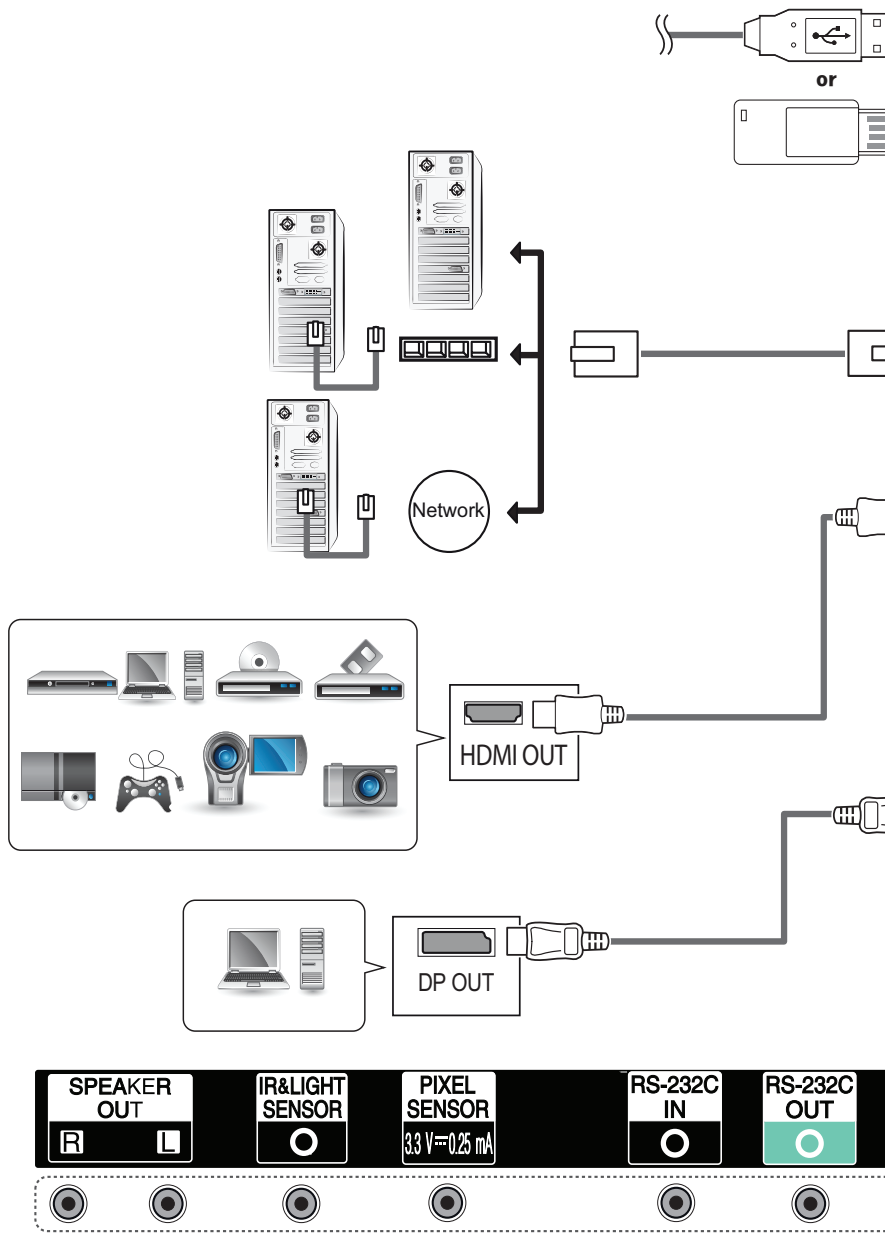

POLSKI	Instrukcję obsługi tego produktu można pobrać na następujących stronach internetowych. (Słowo kluczowe: SM5B / SM3B)
PORTUGUÊS	Pode transferir o Manual do utilizador deste produto nos websites que se seguem. (Palavra-chave: SM5B / SM3B)
РУССКИЙ	Руководство пользователя для данного устройства можно скачать на следующих веб-сайтах. (Ключевое слово: SM5B / SM3B)
SLOVENČINA	Používateľskú príručku pre tento výrobok môžete prevziať na nasledujúcich webových stránkach. (Kľúčové slovo: SM5B / SM3B)
SVENSKA	Du kan hämta den här produktens användarhandbok på följande webbplatser. (Nyckelord: SM5B / SM3B)
繁體中文	您可以於下列網站下載本產品的 使用手冊 。(關鍵字：SM5B / SM3B)
TÜRKÇE	Bu ürünün kullanıcı kılavuzunu aşağıdaki web sitelerinden indirebilirsiniz. (Anahtar sözcük: SM5B / SM3B)
УКРАЇНСЬКА	Завантажити посібник користувача для цього виробу можна на веб-сайтах, поданих нижче. (Ключове слово : SM5B / SM3B)
O'ZBEKCHA	Quyidagi veb-saytlarda ushbu mahsulot uchun foydalanuvchi qo'llanmasini yuklab olishingiz mumkin. (Kalit so'z : SM5B / SM3B)
日本語	この製品の 取扱説明書 は次のWebサイトからダウンロードできます。(キーワード:SM5B / SM3B)
PORTUGUÊS DO BRASIL	Você pode fazer download do manual do proprietário deste produto nos seguintes sites. (Palavra-chave : SM5B / SM3B)
	באפשרותך להוריד את מדריך הפעלה עבור מוצר זה באתרי האינטרנט הבאים. (מילת מפתח: SM5B / SM3B)
	يمكنك تنزيل دليل المالك لهذا المنتج من مواقع الويب التالية. (الكلمة الرئيسية : SM5B / SM3B)
	<ul style="list-style-type: none"> • World Wide : www.lg.com www.lgecommercial.com • 한국 : www.lge.co.kr • Brazil : www.lge.com/br • 日本 : www.lg.com/jp

* SuperSign : www.lgecommercial.com/supersign

1

- 32SM5B
- 43SM5B
- 49SM5B
- 55SM5B
- 43SM3B
- 49SM3B
- 55SM3B

65SM5B

2

3

4