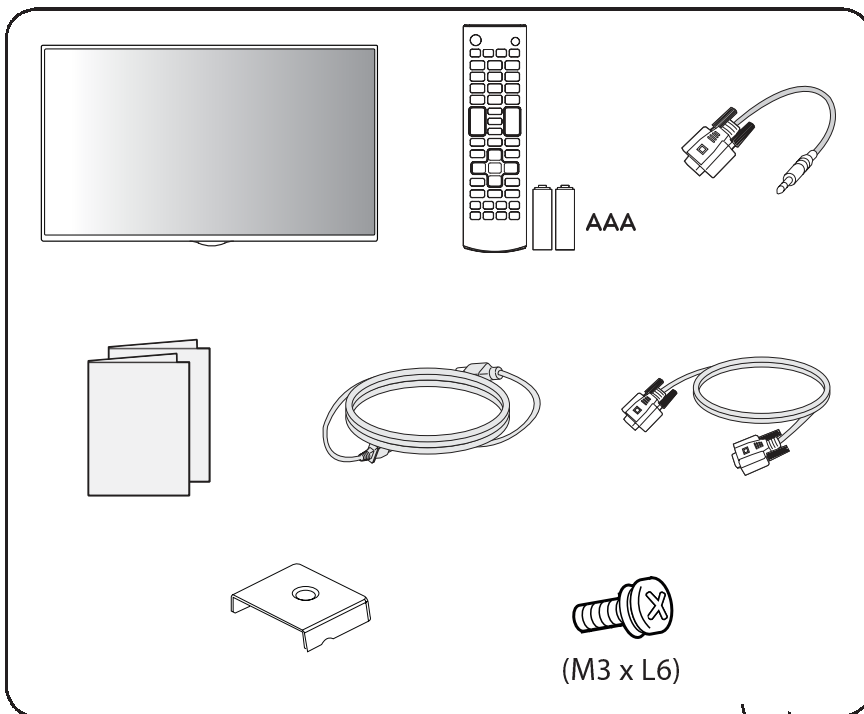

LG Digital Signage (MONITOR SIGNAGE)

32SM5KB
43SM5KB
49SM5KB
55SM5KB
65SM5KB

P/No: MFL69128602 (1505-REV00)
Printed in Korea

English	You can download the owner's manual for this product at the following websites. (Keyword : SM5KB)
ČESKY	Můžete si stáhnout návod k obsluze tohoto produktu z následujících webových stránek. (Klíčové slovo: SM5KB)
DANSK	Du kan downloade brugervejledningen til dette produkt på følgende websteder. (Nøgleord: SM5KB)
ESPAÑOL	Puede descargar el manual de usuario de este producto en los siguientes sitios web. (Palabra clave: SM5KB)
SUOMI	Voit ladata tuotteen käyttöoppaan seuraavilta verkkosivuilta. (Avainsana: SM5KB)
FRANÇAIS	Vous pouvez télécharger le guide de l'utilisateur pour ce produit sur les sites suivants. (Mot-clé : SM5KB)
DEUTSCH	Sie können das Benutzerhandbuch für dieses Produkt auf den folgenden Websites herunterladen. (Schlüsselwort: SM5KB)
ΕΛΛΗΝΙΚΑ	Μπορείτε να κατεβάσετε το εγχειρίδιο χρήστη γι' αυτό το προϊόν στις παρακάτω τοποθεσίες web. (Λέξη-κλειδί: SM5KB)
MAGYAR	A termék használati útmutatóját a következő weboldalakról töltheti le. (Kulcsszó: SM5KB)
BAHASA INDONESIA	Anda dapat mengunduh buku manual pemilik untuk produk ini di situs web berikut. (Kata kunci : SM5KB)
ITALIANO	È possibile scaricare il manuale dell'utente di questo prodotto dai seguenti siti Web. (Parola chiave: SM5KB)
ҚАЗАҚША	Бұл өнімге арналған пайдаланушы нұсқаулығын төмендегі веб-сайттардан жүктеп алуға болады. (Негізгі сөз: SM5KB)
한국어	사용자 설명서 는 아래 사이트를 참조하세요. (키워드: SM5KB)
NEDERLANDS	U kunt de gebruikershandleiding voor dit product vanaf de volgende websites downloaden. (Term: SM5KB)
NORSK	Du kan laste ned brukerhåndboken for dette produktet fra de følgende webområdene. (Nøkkelord: SM5KB)
<ul style="list-style-type: none"> • World Wide : www.lg.com www.lgecommercial.com • 한국 : www.lge.co.kr • Brazil : www.lge.com/br • 日本 : www.lg.com/jp 	