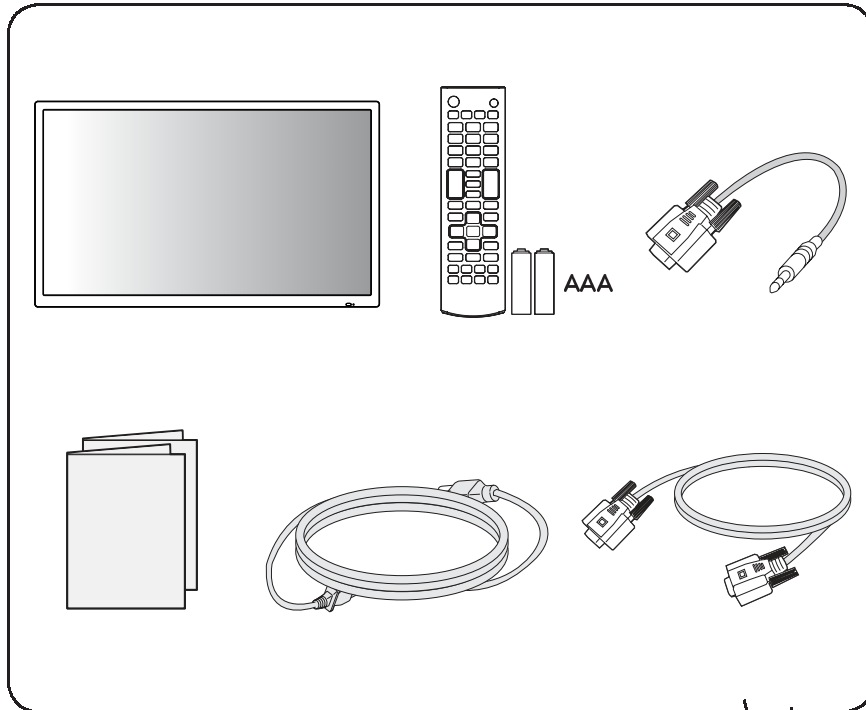

LG Digital Signage
(MONITOR SIGNAGE)
32SL5B

P/No: MFL69259701 (1505-REV00)
Printed in Korea

English	You can download the owner's manual for this product at the following websites. (Keyword : 32SL5B)
ČESKY	Můžete si stáhnout návod k obsluze tohoto produktu z následujících webových stránek. (Klíčové slovo: 32SL5B)
DANSK	Du kan downloade brugervejledningen til dette produkt på følgende websteder. (Nøgleord: 32SL5B)
ESPAÑOL	Puede descargar el manual de usuario de este producto en los siguientes sitios web. (Palabra clave: 32SL5B)
SUOMI	Voit ladata tuotteen käyttöoppaan seuraavilta verkkosivuilta. (Avainsana: 32SL5B)
FRANÇAIS	Vous pouvez télécharger le guide de l'utilisateur pour ce produit sur les sites suivants. (Mot-clé : 32SL5B)
DEUTSCH	Sie können das Benutzerhandbuch für dieses Produkt auf den folgenden Websites herunterladen. (Schlüsselwort: 32SL5B)
ΕΛΛΗΝΙΚΑ	Μπορείτε να κατεβάσετε το εγχειρίδιο χρήστη γι' αυτό το προϊόν στις παρακάτω τοποθεσίες web. (Λέξη-κλειδί: 32SL5B)
MAGYAR	A termék használati útmutatóját a következő weboldalakról töltheti le. (Kulcsszó: 32SL5B)
BAHASA INDONESIA	Anda dapat mengunduh buku manual pemilik untuk produk ini di situs web berikut. (Kata kunci : 32SL5B)
ITALIANO	È possibile scaricare il manuale dell'utente di questo prodotto dai seguenti siti Web. (Parola chiave: 32SL5B)
ҚАЗАҚША	Бұл өнімге арналған пайдаланушы нұсқаулығын төмендегі веб-сайттардан жүктеп алуға болады. (Негізгі сөз: 32SL5B)
한국어	사용자 설명서 는 아래 사이트를 참조하세요. (키워드: 32SL5B)
NEDERLANDS	U kunt de gebruikershandleiding voor dit product vanaf de volgende websites downloaden. (Term: 32SL5B)
NORSK	Du kan laste ned brukerhåndboken for dette produktet fra de følgende webområdene. (Nøkkelord: 32SL5B)
<ul style="list-style-type: none"> • World Wide : www.lg.com www.lgecommercial.com • 한국 : www.lge.co.kr • Brazil : www.lge.com/br • 日本 : www.lg.com/jp 	