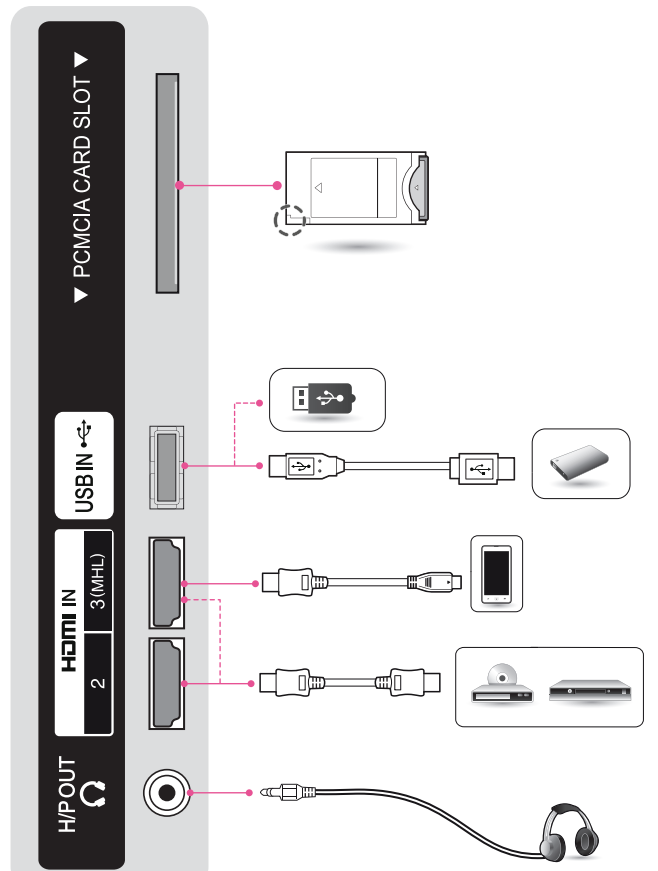

+: Depending on model / حسب الطراز

English

- Read **Safety and Reference**.
- For the power supply and power consumption, refer to the label attached to the product.

- قراءة الأمان والمرجع .
- لمعرفة المزيد حول مصدر الإمداد بالطاقة المطلوب ومعايير استهلاك الطاقة، راجع الملصق الموجود على المنتج .

43/49/55LX545H

LX541H, LX531H

LX541H, LX531H

LX545H

+ UP (اعلى)
 - DOWN (اسفل)
 Control port for Speaker out
 (منفذ التحكم لإخراج مكبر الصوت)

GND
 RIGHT (يمين)
 LEFT (يسار)
 GND

Y Pb Pr L R
 VIDEO AUDIO

AUDIO/
 VIDEO

LX545H

3

+ : Depending on model & country / حسب الطراز والبلد

4

5

	32LX545H-TA	42LX531H-TA	43LX541H-TA 43LX545H-TA	49LX541H-TA 49LX545H-TA	55LX545H-TA
A x B x C (mm)	734 x 489 x 282	961 x 617 x 325	973 x 624 x 325	1106 x 701 x 325	1242 x 780 x 325
A x E x F (mm)	734 x 438 x 55.3	961 x 567 x 55.5	973 x 573 x 55.1	1106 x 647 x 55.1	1242 x 724 x 55.1
D (kg)	8.2	12.6	13.6	17.8	21.1
D - G (kg)	5.3	9.2	10.2	14.4	17.7
Power requirement / متطلبات الطاقة	AC 100-240 V ~ 50 / 60 Hz تيار متردد 100 - 240 فولت ~ 50 / 60 هرتز				