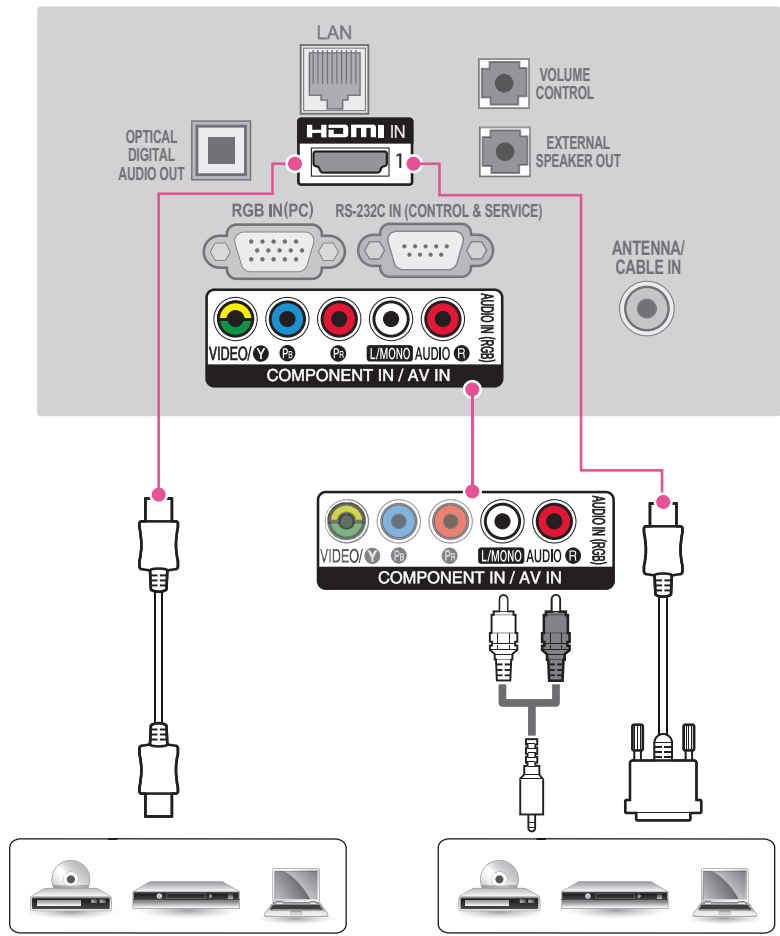

43/49/55LX545H

LX541H, LX531H

LX541H, LX531H

LX545H

+ UP (اعلى)
 - DOWN (اسفل)
 Control port for Speaker out
 (منفذ التحكم لإخراج مكبر الصوت)

GND
 RIGHT (يمين)
 LEFT (يسار)
 GND

Y Pb Pr L R
 VIDEO AUDIO

AUDIO/
 VIDEO

LX545H

3

+ : Depending on model & country / حسب الطراز والبلد

4

5

	32LX545H-TA	42LX531H-TA	43LX541H-TA 43LX545H-TA	49LX541H-TA 49LX545H-TA	55LX545H-TA
A x B x C (mm)	734 x 489 x 282	961 x 617 x 325	973 x 624 x 325	1106 x 701 x 325	1242 x 780 x 325
A x E x F (mm)	734 x 438 x 55.3	961 x 567 x 55.5	973 x 573 x 55.1	1106 x 647 x 55.1	1242 x 724 x 55.1
D (kg)	8.2	12.6	13.6	17.8	21.1
D - G (kg)	5.3	9.2	10.2	14.4	17.7
Power requirement / متطلبات الطاقة	AC 100-240 V ~ 50 / 60 Hz تيار متردد 100 - 240 فولت ~ 50 / 60 هرتز				