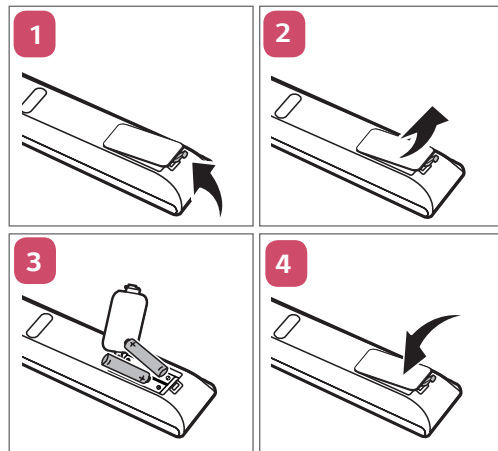

43/49/55LX545H

LX541H, LX531H

LX541H, LX531H

LX545H

+ UP (اعلى)
 - DOWN (اسفل)
 Control port for Speaker out
 (منفذ التحكم لإخراج مكبر الصوت)

GND
 RIGHT (يمين)
 LEFT (يسار)
 GND

Y Pb Pr L R
 VIDEO AUDIO

AUDIO/
 VIDEO

LX545H

3

+ : Depending on model & country / حسب الطراز والبلد

4

5

	32LX545H-TA	42LX531H-TA	43LX541H-TA 43LX545H-TA	49LX541H-TA 49LX545H-TA	55LX545H-TA
A x B x C (mm)	734 x 489 x 282	961 x 617 x 325	973 x 624 x 325	1106 x 701 x 325	1242 x 780 x 325
A x E x F (mm)	734 x 438 x 55.3	961 x 567 x 55.5	973 x 573 x 55.1	1106 x 647 x 55.1	1242 x 724 x 55.1
D (kg)	8.2	12.6	13.6	17.8	21.1
D - G (kg)	5.3	9.2	10.2	14.4	17.7
Power requirement / متطلبات الطاقة	AC 100-240 V ~ 50 / 60 Hz تيار متردد 100 - 240 فولت ~ 50 / 60 هرتز				