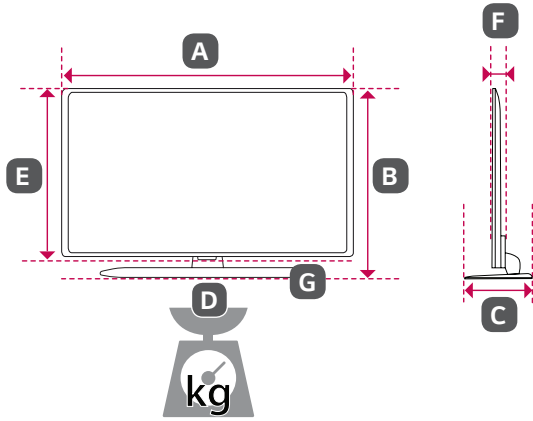

43/49/55LX545H

LX541H, LX531H

LX541H, LX531H

LX545H

+ UP (اعلى)
 - DOWN (اسفل)
 Control port for Speaker out
 (منفذ التحكم لإخراج مكبر الصوت)

GND
 RIGHT (يمين)
 LEFT (يسار)
 GND

Y Pb Pr L R
 VIDEO AUDIO

AUDIO/
 VIDEO

LX545H

3

+ : Depending on model & country / حسب الطراز والبلد

4

5

	32LX545H-TA	42LX531H-TA	43LX541H-TA 43LX545H-TA	49LX541H-TA 49LX545H-TA	55LX545H-TA
A x B x C (mm)	734 x 489 x 282	961 x 617 x 325	973 x 624 x 325	1106 x 701 x 325	1242 x 780 x 325
A x E x F (mm)	734 x 438 x 55.3	961 x 567 x 55.5	973 x 573 x 55.1	1106 x 647 x 55.1	1242 x 724 x 55.1
D (kg)	8.2	12.6	13.6	17.8	21.1
D - G (kg)	5.3	9.2	10.2	14.4	17.7
Power requirement / متطلبات الطاقة	AC 100-240 V ~ 50 / 60 Hz تيار متردد 100 - 240 فولت ~ 50 / 60 هرتز				