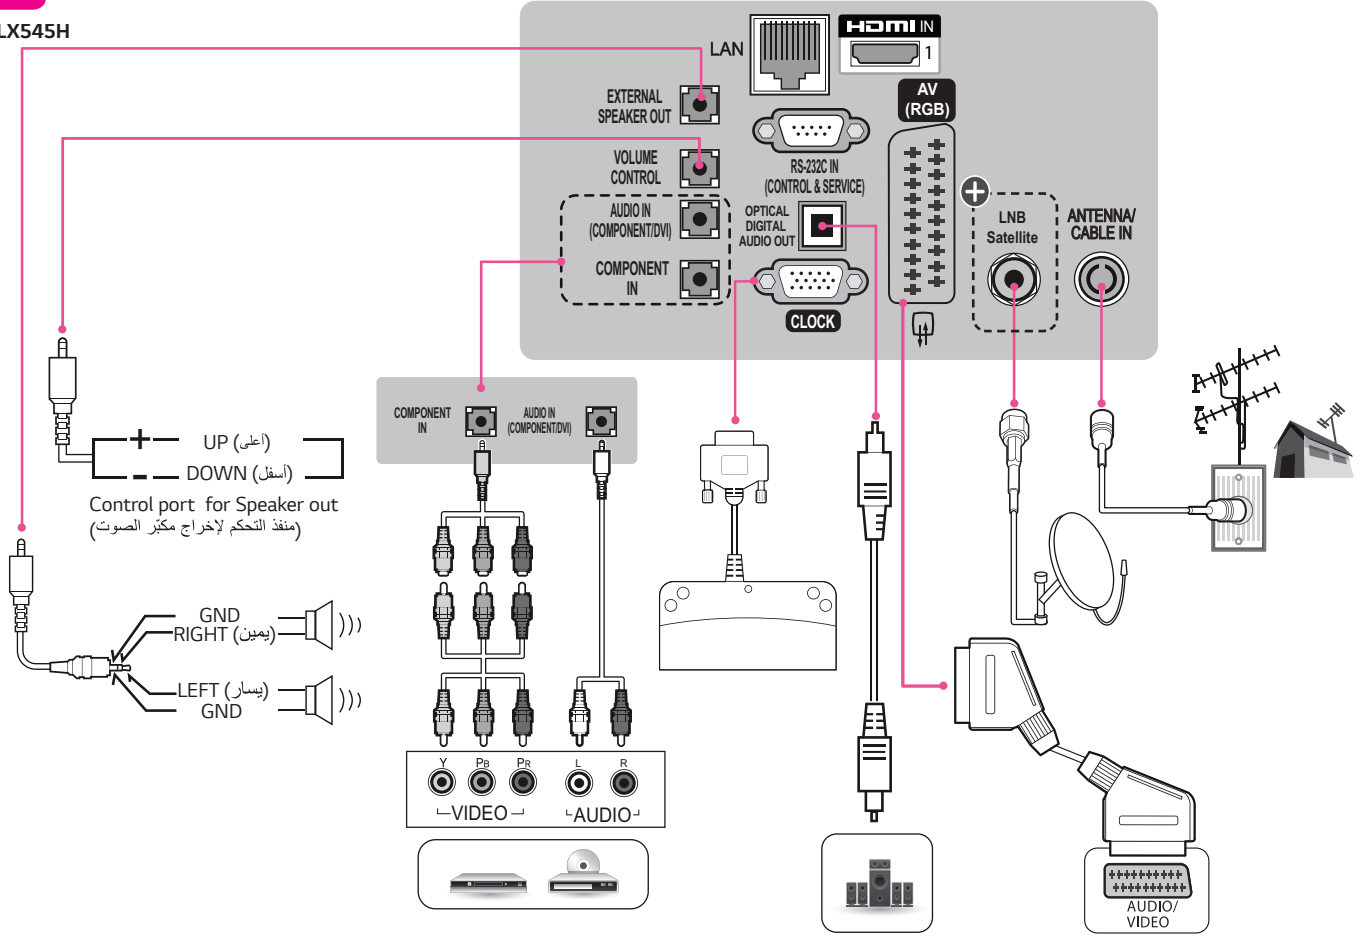

+: Depending on model / حسب الطراز

English

- Read **Safety and Reference**.
- For the power supply and power consumption, refer to the label attached to the product.

- قراءة الأمان والمرجع .
- لمعرفة المزيد حول مصدر الإمداد بالطاقة المطلوب ومعايير استهلاك الطاقة، راجع الملصق الموجود على المنتج .

43/49/55LX545H

LX541H, LX531H

LX541H, LX531H

LX545H

+ UP (اعلى)
 - DOWN (اسفل)
 Control port for Speaker out
 (منفذ التحكم لإخراج مكبر الصوت)

GND
 RIGHT (يمين)
 LEFT (يسار)
 GND

Y Pb Pr L R
 VIDEO AUDIO

AUDIO/
 VIDEO

LX545H

3

+ : Depending on model & country / حسب الطراز والبلد

4

5

	32LX545H-TA	42LX531H-TA	43LX541H-TA 43LX545H-TA	49LX541H-TA 49LX545H-TA	55LX545H-TA
A x B x C (mm)	734 x 489 x 282	961 x 617 x 325	973 x 624 x 325	1106 x 701 x 325	1242 x 780 x 325
A x E x F (mm)	734 x 438 x 55.3	961 x 567 x 55.5	973 x 573 x 55.1	1106 x 647 x 55.1	1242 x 724 x 55.1
D (kg)	8.2	12.6	13.6	17.8	21.1
D - G (kg)	5.3	9.2	10.2	14.4	17.7
Power requirement / متطلبات الطاقة	AC 100-240 V ~ 50 / 60 Hz تيار متردد 100 - 240 فولت ~ 50 / 60 هرتز				