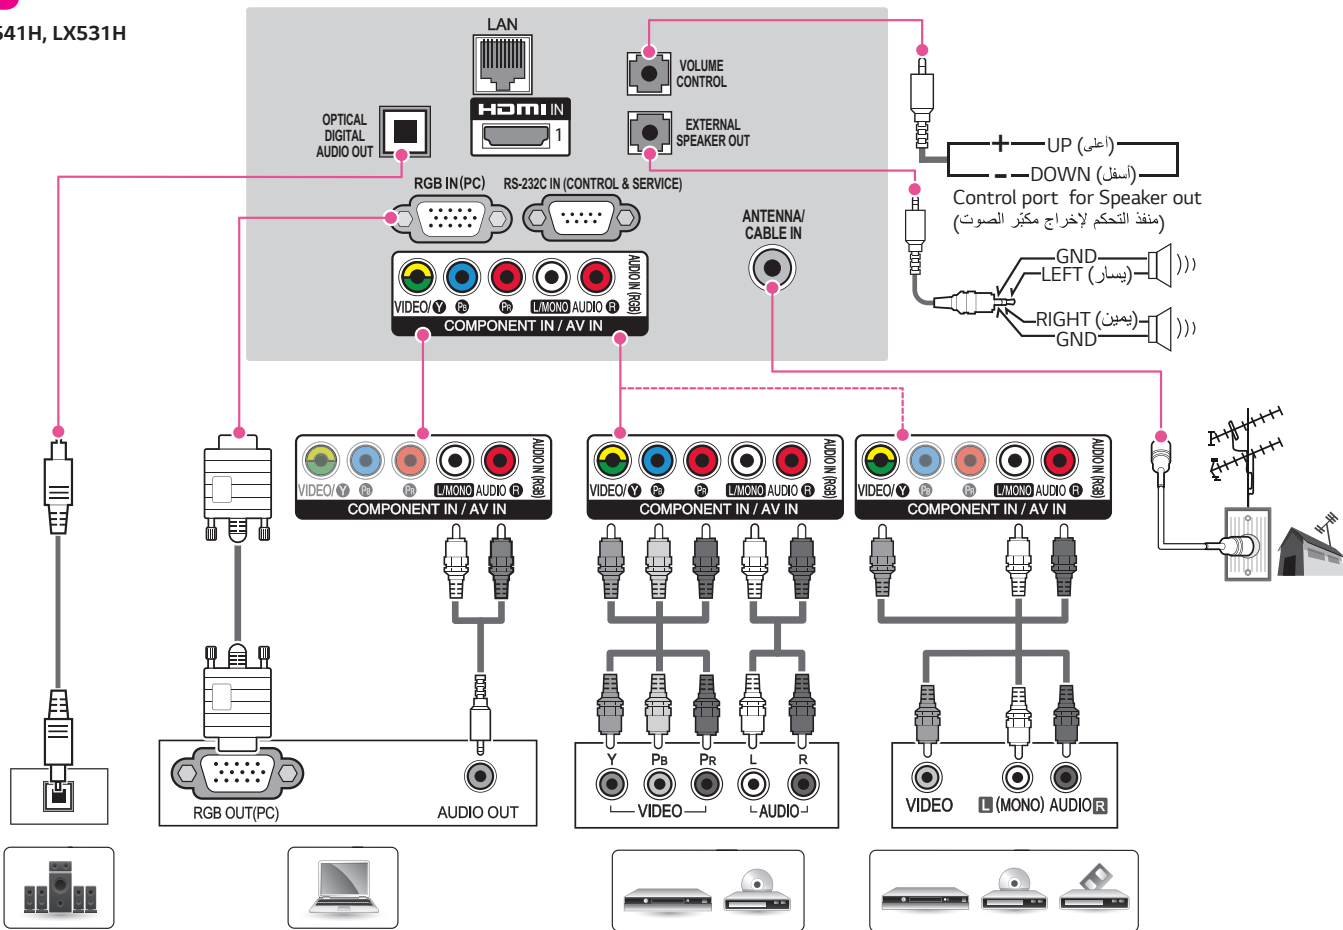

43/49/55LX545H

LX541H, LX531H

LX541H, LX531H

LX545H

+ UP (اعلى)
 - DOWN (اسفل)
 Control port for Speaker out
 (منفذ التحكم لإخراج مكبر الصوت)

GND
 RIGHT (يمين)
 LEFT (يسار)
 GND

Y Pb Pr L R
 VIDEO AUDIO

AUDIO/
 VIDEO

LX545H

3

+ : Depending on model & country / حسب الطراز والبلد

4

5

	32LX545H-TA	42LX531H-TA	43LX541H-TA 43LX545H-TA	49LX541H-TA 49LX545H-TA	55LX545H-TA
A x B x C (mm)	734 x 489 x 282	961 x 617 x 325	973 x 624 x 325	1106 x 701 x 325	1242 x 780 x 325
A x E x F (mm)	734 x 438 x 55.3	961 x 567 x 55.5	973 x 573 x 55.1	1106 x 647 x 55.1	1242 x 724 x 55.1
D (kg)	8.2	12.6	13.6	17.8	21.1
D - G (kg)	5.3	9.2	10.2	14.4	17.7
Power requirement / متطلبات الطاقة	AC 100-240 V ~ 50 / 60 Hz تيار متردد 100 - 240 فولت ~ 50 / 60 هرتز				