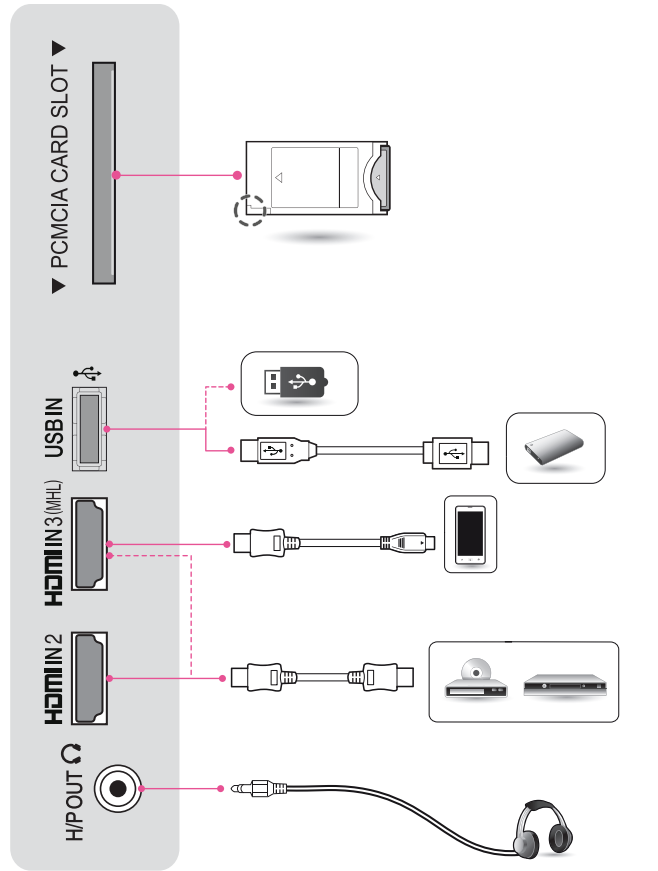

A-3

32LX545H