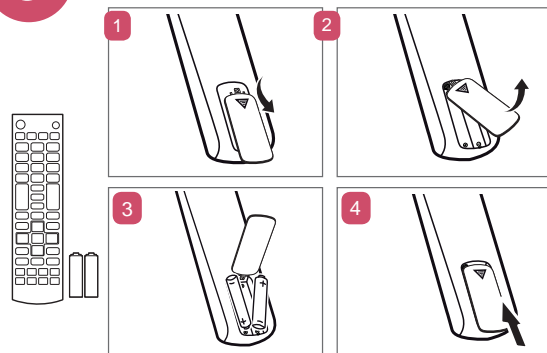

### العربية

1

2

B

3

4

⊕: Selon le modèle / حسب الطراز

	32LF520*
<b>A</b> x <b>B</b> x <b>C</b> (mm)	736 x 479 x 177
<b>A</b> x <b>E</b> x <b>F</b> (mm)	736 x 434 x 94.7
<b>D</b> (kg)	5.4
<b>D</b> - ( <b>G</b> <sub>1</sub> + <b>G</b> <sub>2</sub> ) (kg)	5.3