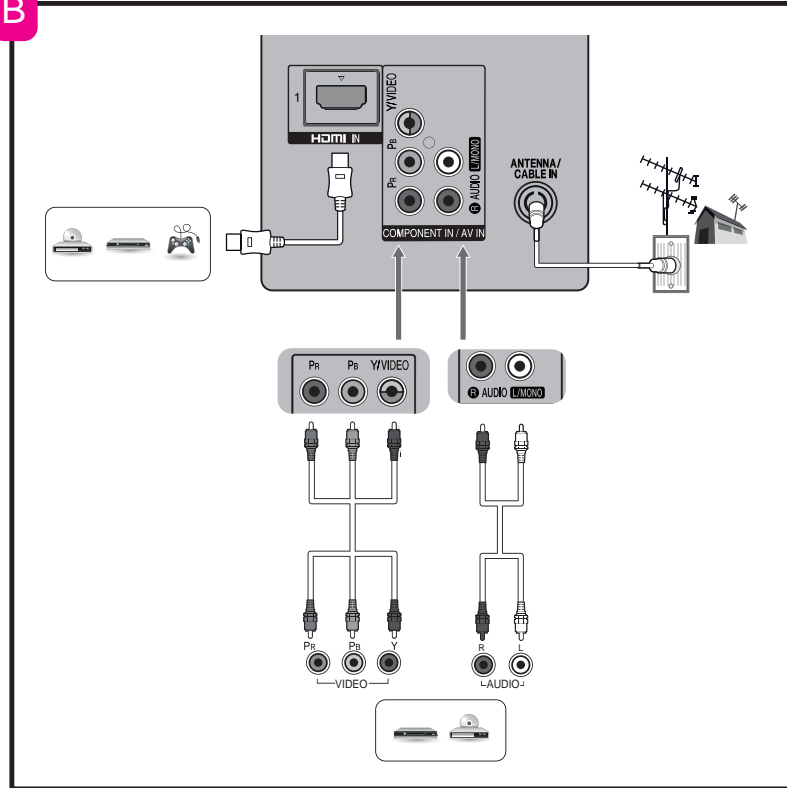

### العربية

1

2

B

3

4

⊕: Selon le modèle / حسب الطراز

	32LF520*
<b>A</b> x <b>B</b> x <b>C</b> (mm)	736 x 479 x 177
<b>A</b> x <b>E</b> x <b>F</b> (mm)	736 x 434 x 94.7
<b>D</b> (kg)	5.4
<b>D</b> - ( <b>G</b> <sub>1</sub> + <b>G</b> <sub>2</sub> ) (kg)	5.3