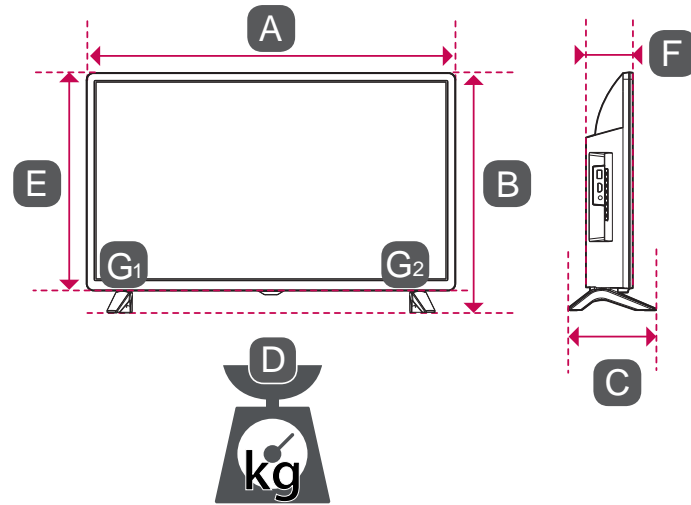

### العربية

1

2

B

3

4

⊕: Selon le modèle / حسب الطراز

	32LF520*
<b>A</b> x <b>B</b> x <b>C</b> (mm)	736 x 479 x 177
<b>A</b> x <b>E</b> x <b>F</b> (mm)	736 x 434 x 94.7
<b>D</b> (kg)	5.4
<b>D</b> - ( <b>G</b> <sub>1</sub> + <b>G</b> <sub>2</sub> ) (kg)	5.3