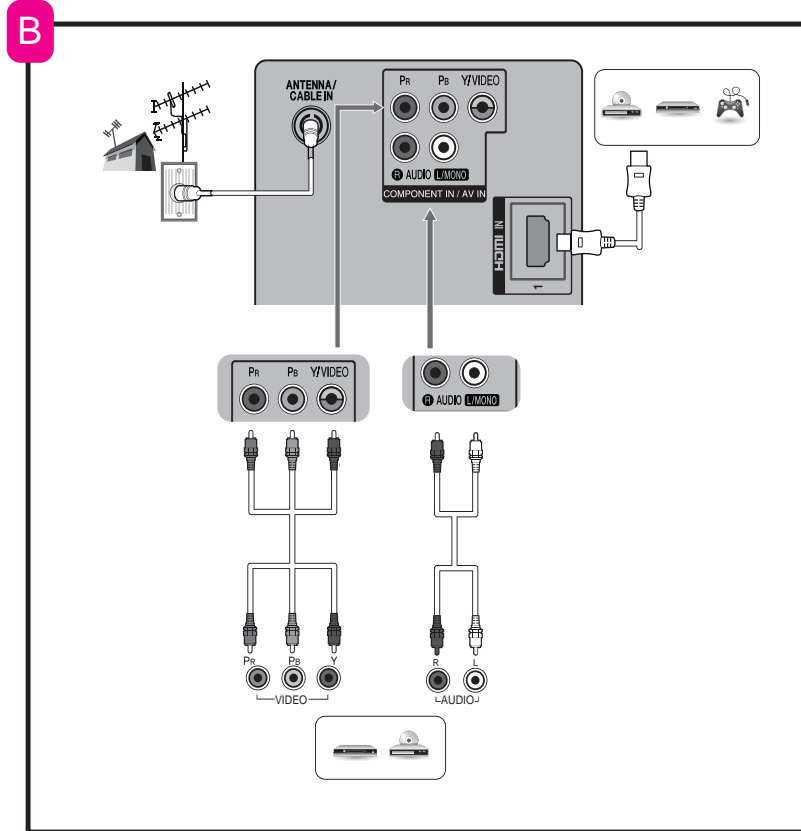

LED TV
32LF520*

www.lg.com

COV33369401

P/No: COV33369401

Printed in China

Français

- Lire le document **Sécurité et référence**.
- Reportez-vous à l'étiquette apposée sur le téléviseur pour connaître l'alimentation et la consommation électriques.

• قراءة الأمان والمرجع .
• لمعرفة المزيد حول مصدر الإمداد بالطاقة المطلوب ومعايير استهلاك الطاقة، راجع الملصق الموجود على المنتج .

العربية

1

2

3

4

⊕ : Selon le modèle / حسب الطراز

	32LF520*
A x B x C (mm)	736 x 479 x 177
A x E x F (mm)	736 x 434 x 94.7
D (kg)	5.4
D - (G ₁ + G ₂) (kg)	5.3