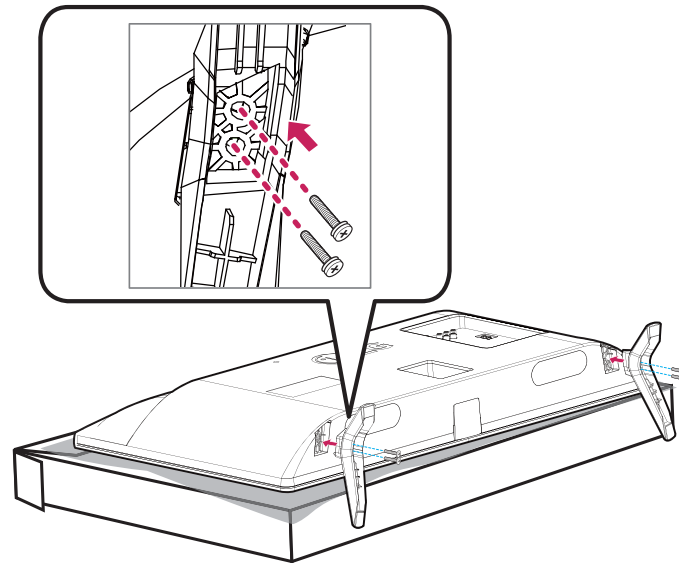

LED TV
32LF520*

www.lg.com

COV33369401

P/No: COV33369401

Printed in China

Français

- Lire le document **Sécurité et référence**.
- Reportez-vous à l'étiquette apposée sur le téléviseur pour connaître l'alimentation et la consommation électriques.

• قراءة الأمان والمرجع .
• لمعرفة المزيد حول مصدر الإمداد بالطاقة المطلوب ومعايير استهلاك الطاقة، راجع الملصق الموجود على المنتج .

العربية

1

2

3

4

⊕ : Selon le modèle / حسب الطراز

	32LF520*
A x B x C (mm)	736 x 479 x 177
A x E x F (mm)	736 x 434 x 94.7
D (kg)	5.4
D - (G ₁ + G ₂) (kg)	5.3