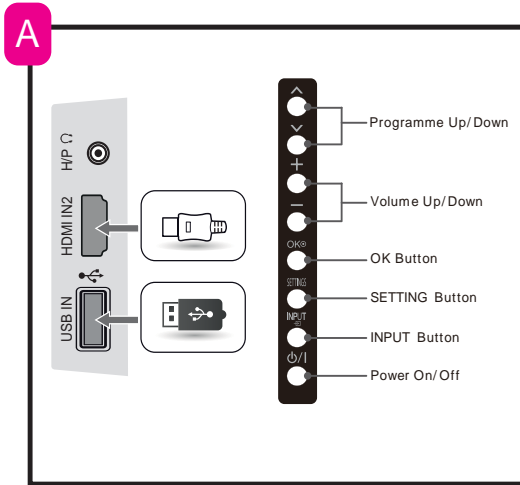

LED TV
32LF520*

www.lg.com

COV33369401

P/No: COV33369401

Printed in China

Français

- Lire le document **Sécurité et référence**.
- Reportez-vous à l'étiquette apposée sur le téléviseur pour connaître l'alimentation et la consommation électriques.

• قراءة الأمان والمرجع .
• لمعرفة المزيد حول مصدر الإمداد بالطاقة المطلوب ومعايير استهلاك الطاقة، راجع الملصق الموجود على المنتج .

العربية

1

2

3

4

⊕ : Selon le modèle / حسب الطراز

	32LF520*
A x B x C (mm)	736 x 479 x 177
A x E x F (mm)	736 x 434 x 94.7
D (kg)	5.4
D - (G ₁ + G ₂) (kg)	5.3