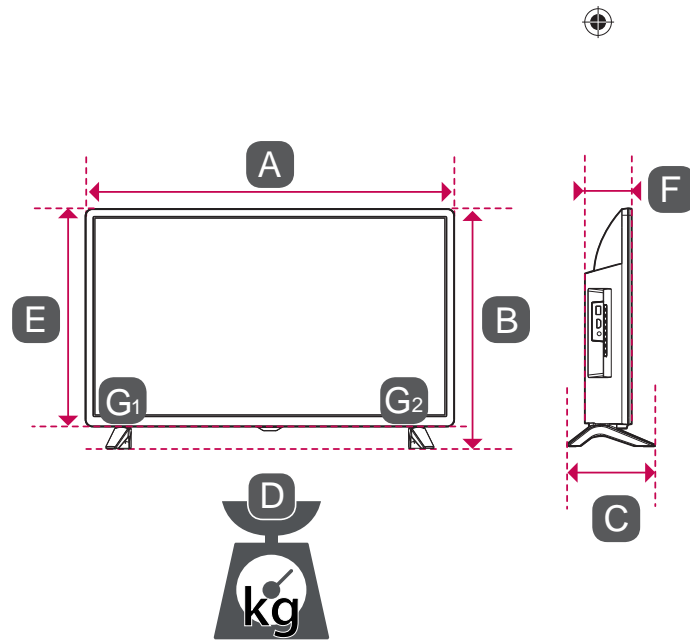

• قراءة الأمان والمرجع .
• لمعرفة المزيد حول مصدر الإمداد بالطاقة المطلوب ومعايير استهلاك الطاقة، راجع الملصق الموجود على المنتج .

العربية

1

2

3

4

⊕ : Selon le modèle / حسب الطراز

	32LF520*
A x B x C (mm)	736 x 479 x 177
A x E x F (mm)	736 x 434 x 94.7
D (kg)	5.4
D - (G ₁ + G ₂) (kg)	5.3