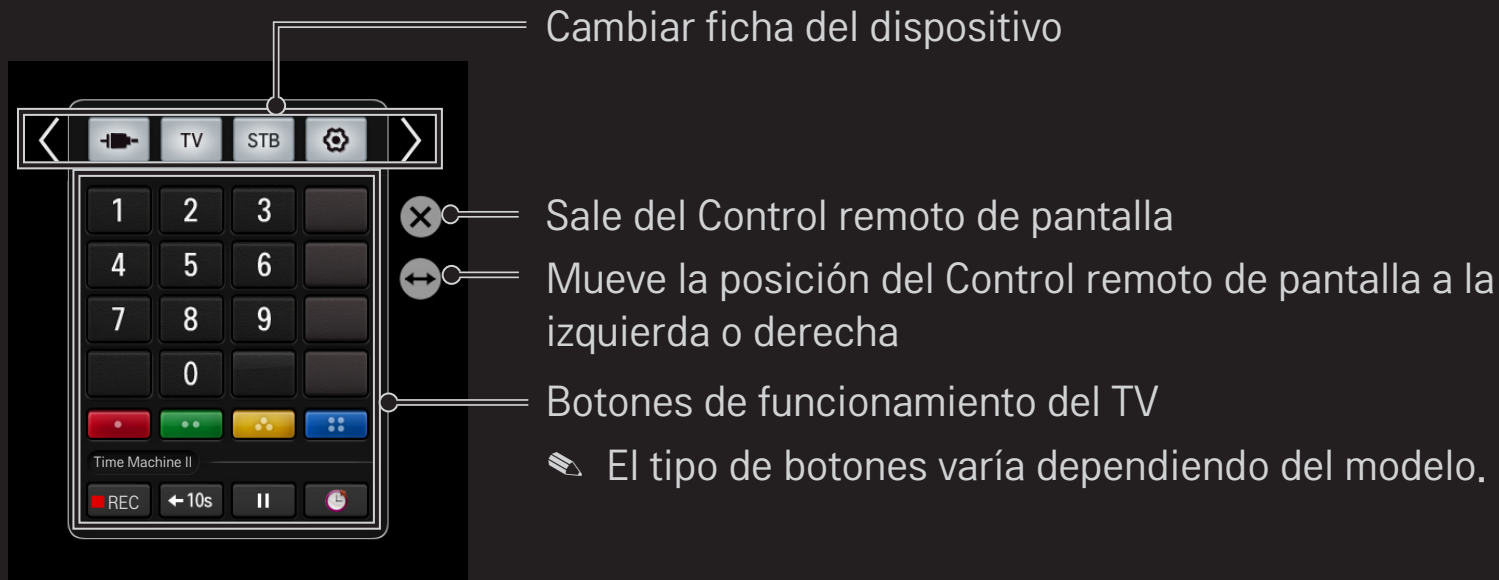

□ Cómo utilizar el Control remoto de pantalla

- ✎ El tipo de botones del Control remoto de pantalla varía dependiendo de la región o el tipo de dispositivo conectado.
- ✎ Es posible que la imagen que se muestra no sea exactamente igual a su TV.