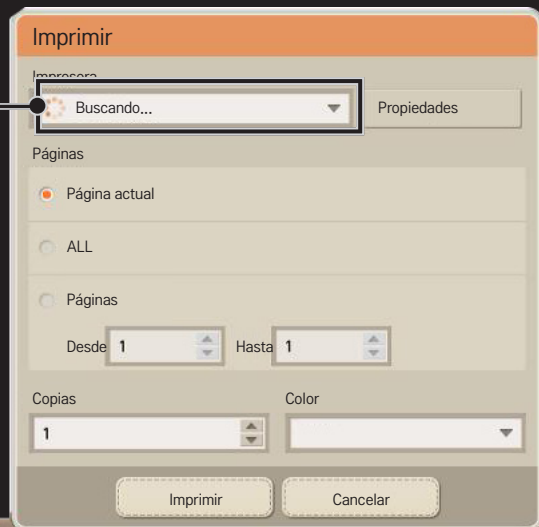

❑ Para usar la función Imprimir

- ✎ Presione el botón Imprimir y configure las propiedades para efectuar la impresión utilizando la impresora conectada.

Buscar y seleccionar
impresora