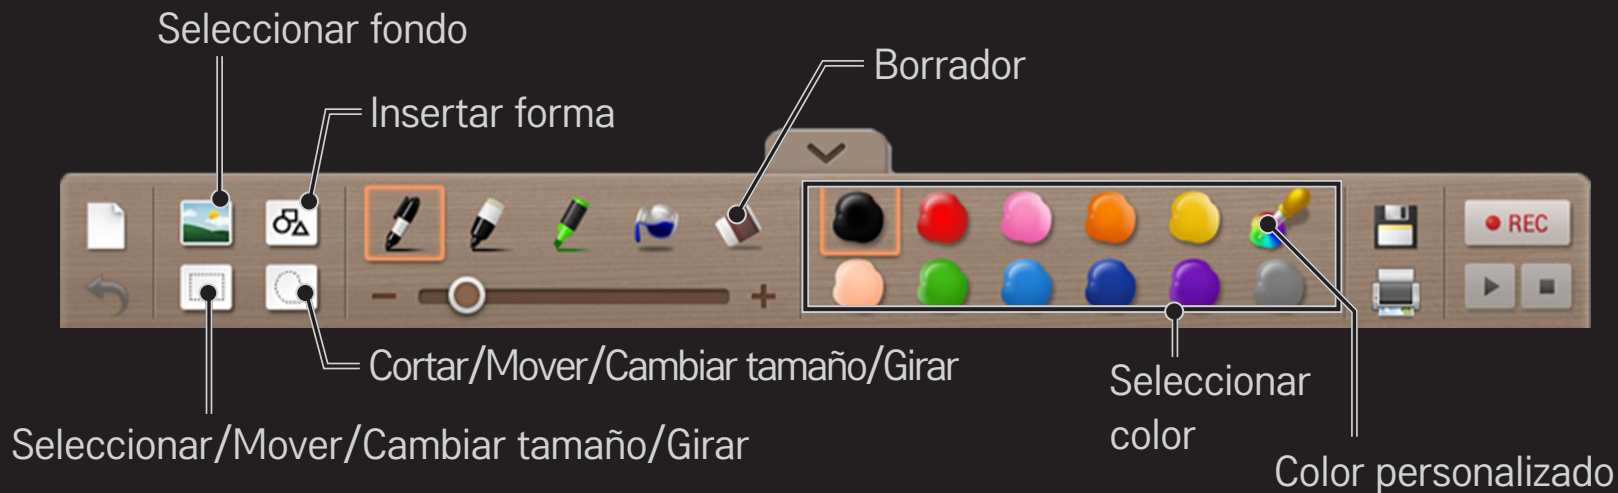

□ Para usar la barra de herramientas de dibujo (continuación)

- ✎ Si varias imágenes se superponen entre sí, puede que el borrador funcione más lento de lo normal.
- ✎ Cortar/Mover/Cambiar tamaño/Girar sólo se pueden usar para un solo objeto de dibujo.
- ✎ Si usa dos lápices táctiles, la barra de herramientas de dibujo muestra el último ajuste que utilizó del lápiz táctil.