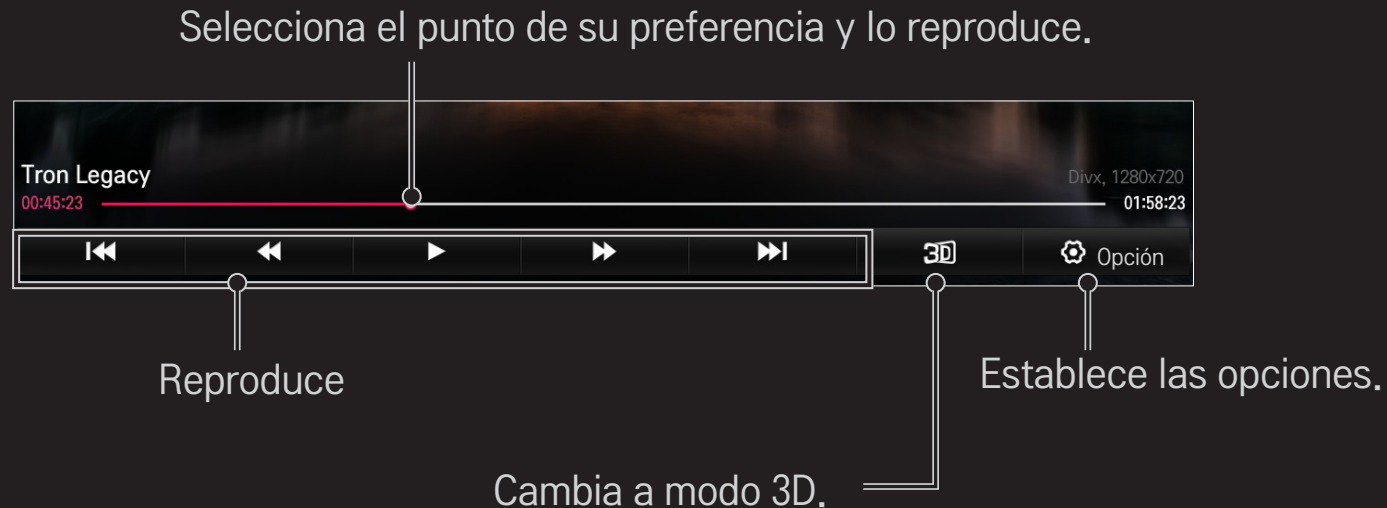

❏ Uso de SmartShare™

SMART 🏠 ⇒ SmartShare™

Proporciona archivos de fotos/música/video en el TV al conectarse a un dispositivo USB o a la red de la casa (DLNA).

🖱️ Es posible que la imagen que se muestra no sea exactamente igual a su TV.

Despliega archivos de fotos/música/video de todos los dispositivos conectados al TV.

Muestra como conectar el PC, el smartphone/dispositivo y el USB.

❑ Para controlar la reproducción de video

Controla la reproducción y configura las opciones mientras ve los videos.

✎ Es posible que la imagen que se muestra no sea exactamente igual a su TV.

❑ Control de la visualización de fotos

Control de la reproducción y establece las opciones mientras se visualizan imágenes en pantalla completa.