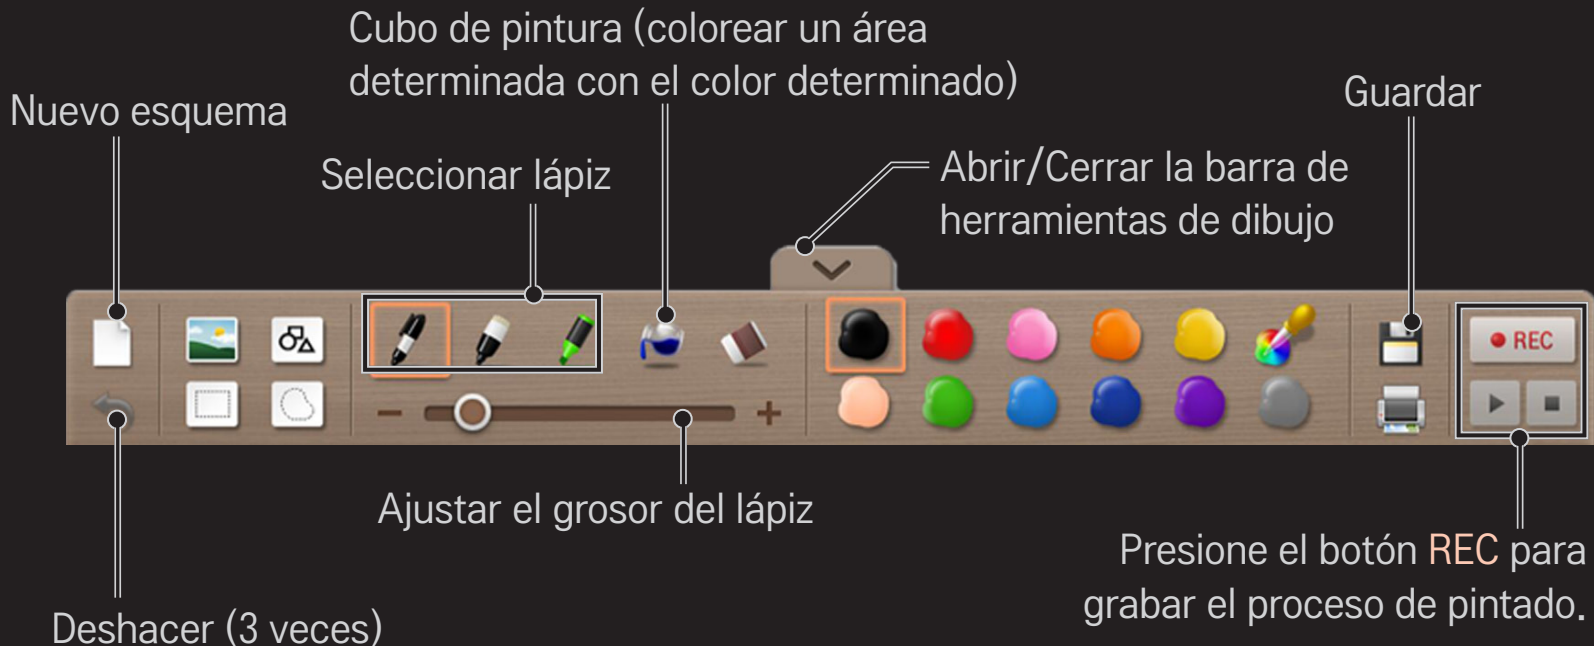

 La función Pentouch sólo se activa con el lápiz táctil.

 Las funciones del lápiz táctil alámbrico pueden variar dependiendo del modelo de lápiz táctil.

 También puede seleccionar **SMART ** ⇒ Touch Home.

□ Para usar la función Pentouch integrada (Continuación)

Mostrar el nivel de batería del lápiz táctil

Breve manual del propietario de Pentouch

Importar una imagen o seleccionar una ruta para guardarla

❑ Para usar la barra de herramientas de dibujo

Si selecciona el modo de dibujo en **Mi Galería**, **Visor de Office** o **Internet**, la barra de herramientas de dibujo se mostrará en la parte inferior de la pantalla.

□ Para usar la barra de herramientas de dibujo (continuación)