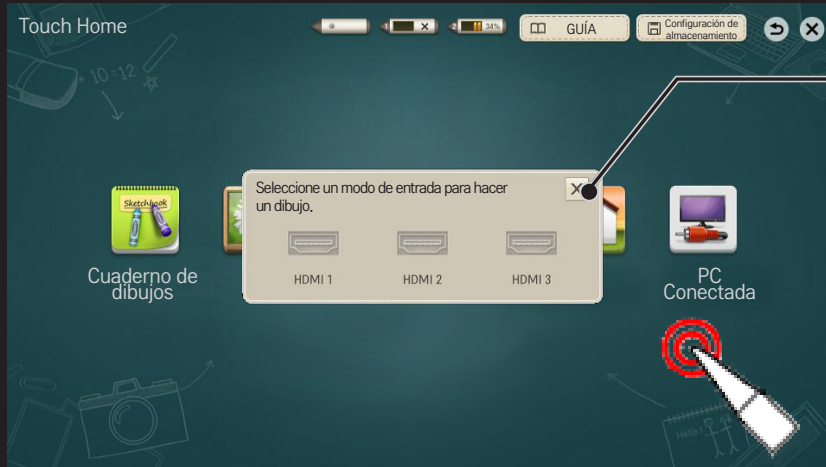

☐ Para usar Internet

SMART 🏠 ⇒ Touch Home → Internet

Usar Internet

Usar como el cursor del mouse

Cambiar al modo de dibujo
(Aparecerá la barra de herramientas de dibujo.)

□ Para usar Internet (Continuación)

Cuando escribe un correo electrónico usando la función de Internet en Touch Home, puede seleccionar y adjuntar un esquema desde el TV o dispositivo USB con el botón Adjuntar en el correo electrónico, tal como se muestra a continuación.

✎ Puede guardar el adjunto de su correo electrónico en el USB conectado.

❑ Para usar la función PC Conectada

- 1 Conecte un dispositivo de entrada externo al TV usando un cable HDMI.
- 2 **SMART** 🏠 ⇒ Touch Home → PC Conectada y seleccione el modo de entrada usado para conectar el dispositivo.
 - Después de seleccionar el modo de entrada podrá hacer un dibujo con la barra de herramientas de dibujo.
 -  / : Puede reproducir o pausar el archivo de video desde un dispositivo externo conectado a PC Conectada.