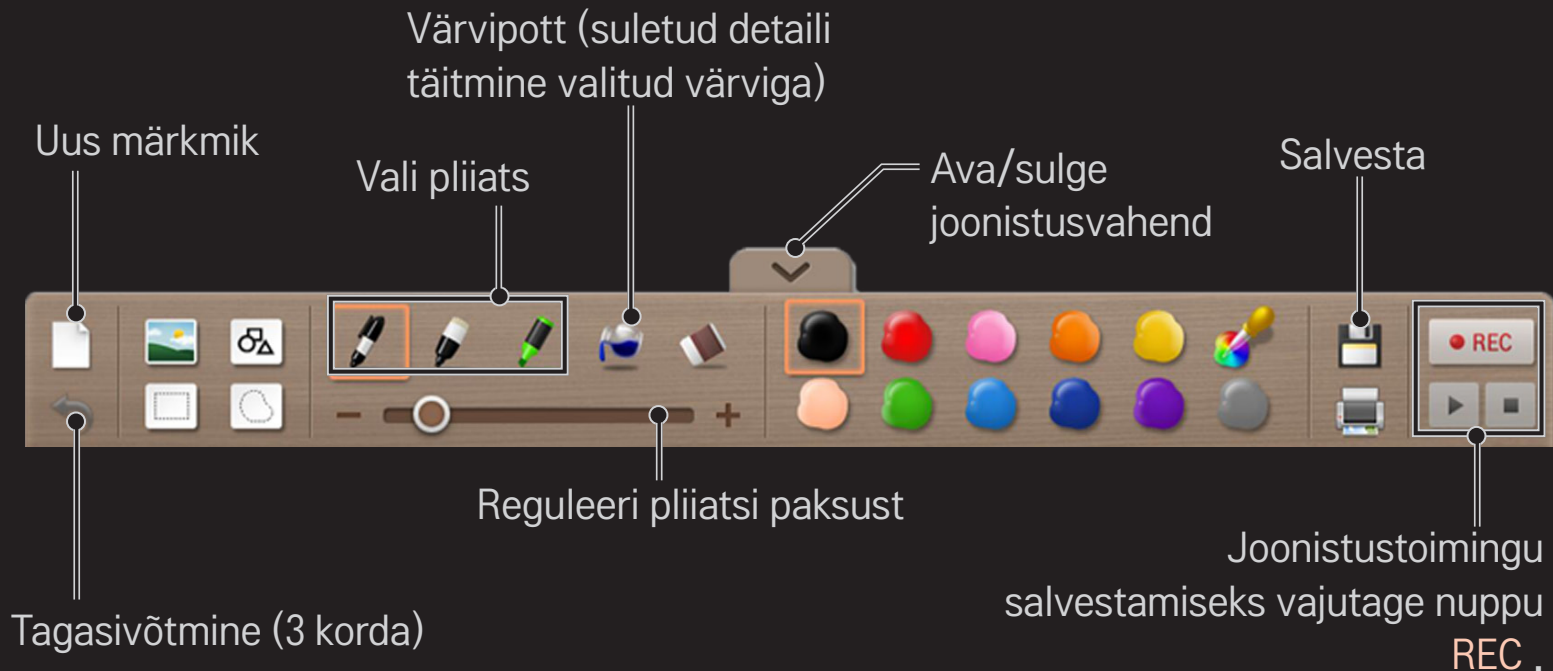

□ Joonistusvahendi kasutamine

Kui valite joonistusrežiimi valikutes **Minu galerii**, **Office'i vaatur** või **Internet**, kuvatakse joonistusvahend ekraani allosas.