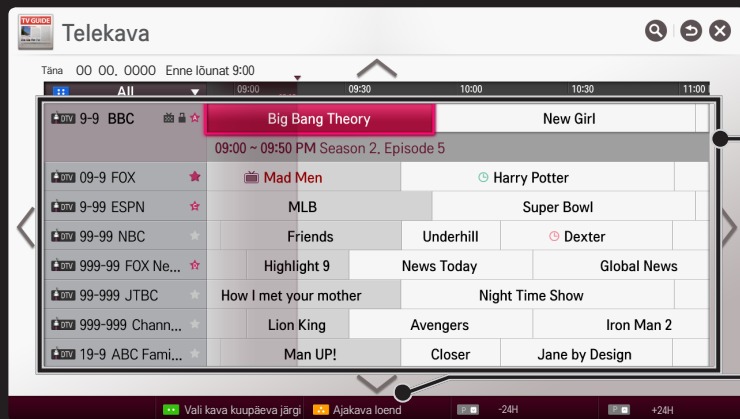

## ☐ Lemmikprogrammide määramine

**SMART**  ⇒ **Seadistused** → **SEADED** → **Programmi redigeerimine**

- 1 Liikuge soovitud programmini ja vajutage nuppu **Ratas(OK)**. Programm on valitud.
- 2 Vajutage **Määra lemmikuks**.
- 3 Valige soovitud lemmikprogrammide rühm.
- 4 Valige **OK**. Lemmik on määratud.

## ☐ Lemmikute kasutamine

**SMART**  ⇒ **Programmiloend**

Kuvatakse Programmi loend. Valige lemmikute loendist A kuni D soovitud eelseadistatud lemmikprogramm.

# SMART => Telekava

[Ainult digirežiimis]

Saate hankida teavet programmide ja eetriaegade kohta. Samuti saate planeerida programmide vaatamist/salvestamist.

[Kuvatav pilt võib erineda teie teleri omast.]

## □ Programmi automaatne seadistamine

SMART  ⇒ Seadistused → SEADED → Automaatne häälestus

Häälestab programmid automaatselt.

- 1 Valige riik, kus telerit kasutatakse. Programmide seadistused olenevalt sellest, millise riigi valite.
  - 2 Käivitage automaatne häälestus.
  - 3 Valige soovitud sisend.
  - 4 Seadistage automaatne häälestus vastavalt ekraanil ilmuvatele juhistele.
- ✎ Kui sisend ei ole õigesti ühendatud, ei pruugi programmide registreerimine õnnestuda.
  - ✎ Automaatne häälestus leiab ainult hetkel esitatava programmi.
  - ✎ Kui süsteemilukk on sisse lülitatud, siis kuvatakse parooli nõudev hüüpikaken.