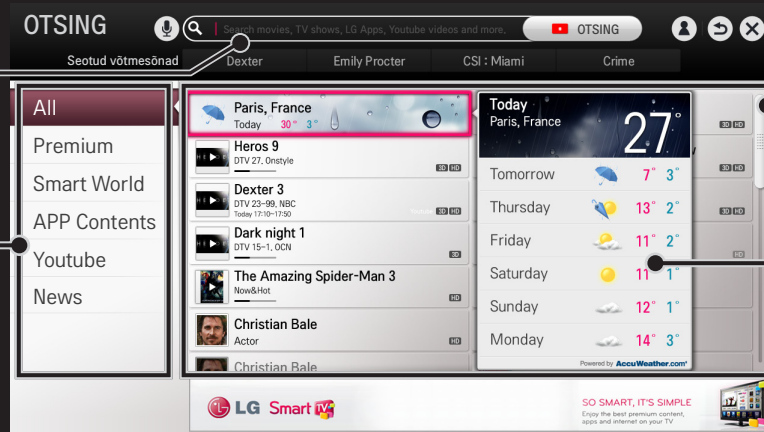

SMART => Otsing

Saate otsida rakendusi ja sisu kasutades otsingu funktsiooni LG Smart TV–l. Sisendseadmel, nagu kaugjuhtimispult, võtmesõnu sisestades saate otsida LG Smart World'i rakendusi ja teatud Premium–teenuse sisu. Veebiotsingu tarvis pakutakse linke. Kasutades rakendust SmartShare™ saate otsida ka SmartShare™'i sisu. Otsingu kategooriad ja sisu tüüp erinevad riigiti ja neid uuendatakse jätkuvalt.

Otsingusõnade
sisestamine

Otsingutulemuste
kategooria

Otsingutulemused

Üksikasjalik teave
esiletõstetud
otsingutulemuste kohta