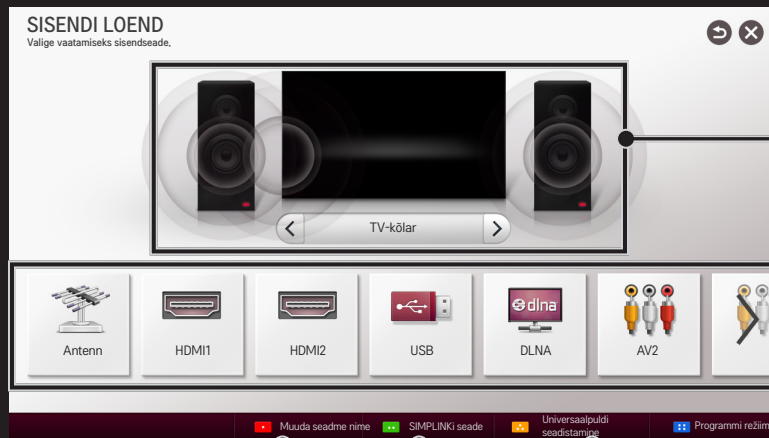

### □ Traadita ühendus

**SMART  ⇒ Seadistused → HELI → Heliväljund → LG Heli sünkroonimine (juhtmevaba)**

 logoga LG-audioseadet saab traadita ühendada.

- ✎ Saate teleri kaugjuhtimispulti kasutades reguleerida ühendatud seadme helitugevust.
- ✎ Traadita ühendamisel kinnitage tongel ja ühendage see juhul, kui mudel vajab kaugjuhtimispuldi MAGIC tonglit. (AN-MR400, müüakse eraldi)
- ✎ Kui juhtmevaba ühenduse korral ühenduse loomine ebaõnnestub. Ühenduse loomiseks kontrollige seadme toidet ja seda, kas LG-audioseade on töökorras.

- ✎ Valides LG Heli sünkroonimine (juhtmevaba) otsitakse ühendamiseks saadaolevaid seadmeid, millest üks ühendatakse automaatselt. Kuvatakse ühendatud seadme nimi.
- ✎ Kahe või enama seadme tuvastamisel ühendatakse esimesena tuvastatud seade. Selleks, et vaadata rohkemaid ühendatavaid seadmeid, vajutage nuppu „Näita rohkem“.
- ✎ Kui valitakse LG Heli sünkroonimine (juhtmevaba) ja teler lülitatakse sisse, püüab teler otsida seadet ja luua ühendust viimati ühendatud seadmega.

## □ DTV–heli seadistamine

SMART  ⇒ Seadistused → HELI → DTV–heli seadistamine

[sõltub mudelist]

Kui sisendsignaal sisaldab mitut tüüpi heli, võimaldab see funktsioon valida teile sobiva tüübi.

Kui olekuks on määratud AUTOMAATNE, on otsingu järjestuseks HE–AAC → Dolby Digital+ → Dolby Digital → MPEG ning heli väljastatakse esmalt leitud audiovormingus.

# ☐ Välise sisendi valimine

SMART 🏠 ⇒ Sisendi loend

Valib välise sisendi.

Valib kõlari.

Valib sisendi.

Seadistab programmi režiimi.  
[Sõltub riigist]

Redigeerib välisterminaliga  
ühendatud välisseadme  
nime.