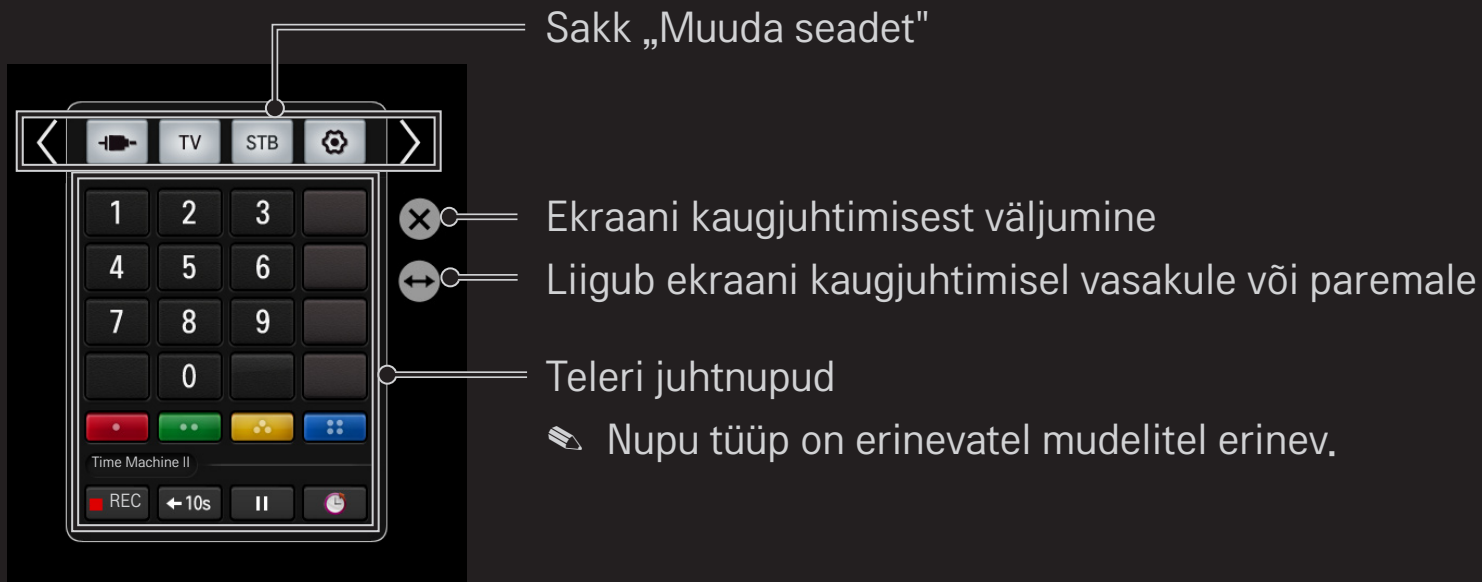

□ Ekraani kaugjuhtimise kasutamine

- ✎ Ekraani kaugjuhtimise nupud on regioonist ja ühendatud seadme tüübist tulenevalt erinevad.
- ✎ Teie teler võib erineda pildil olevast.