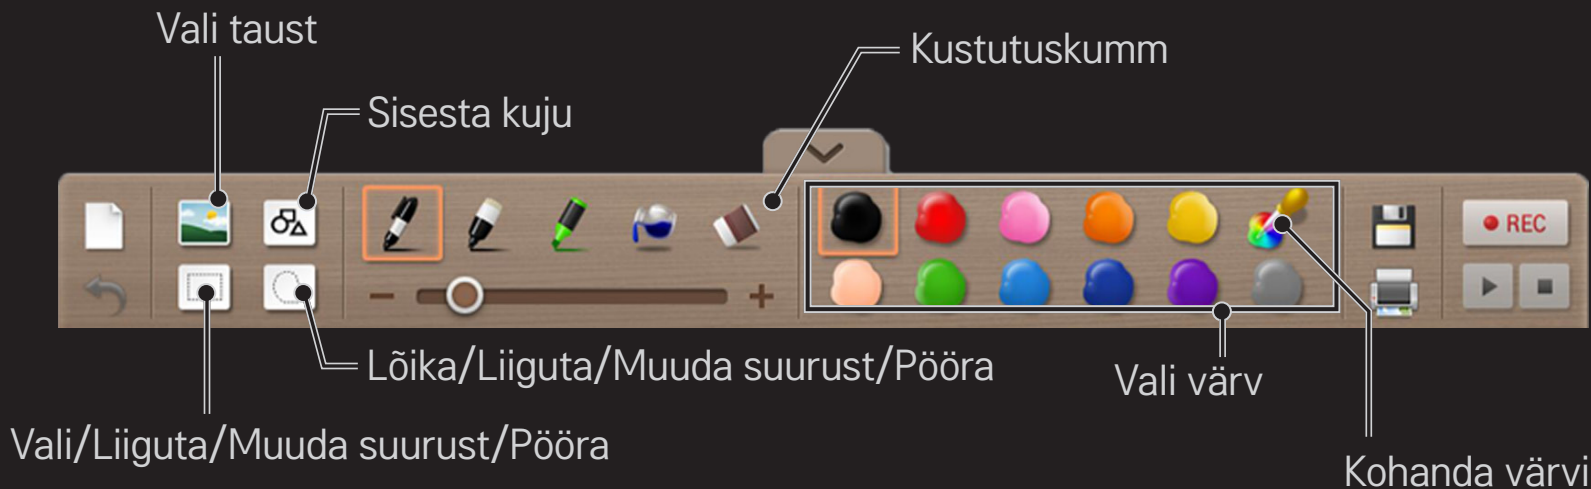

□ Joonistusvahendi kasutamine (jätkub)

- ✎ Mitme kujutise kattumisel võib kustutuskumm toimida tavalisest aeglasemalt.
- ✎ Funktsioone Lõika/Liiguta/Muuda suurust/Pööra saab kasutada ainult ühe joonistusobjekti puhul.
- ✎ Kahte puutepliiatsit kasutades kuvab joonistusvahend viimati kasutatud pliiatsit.