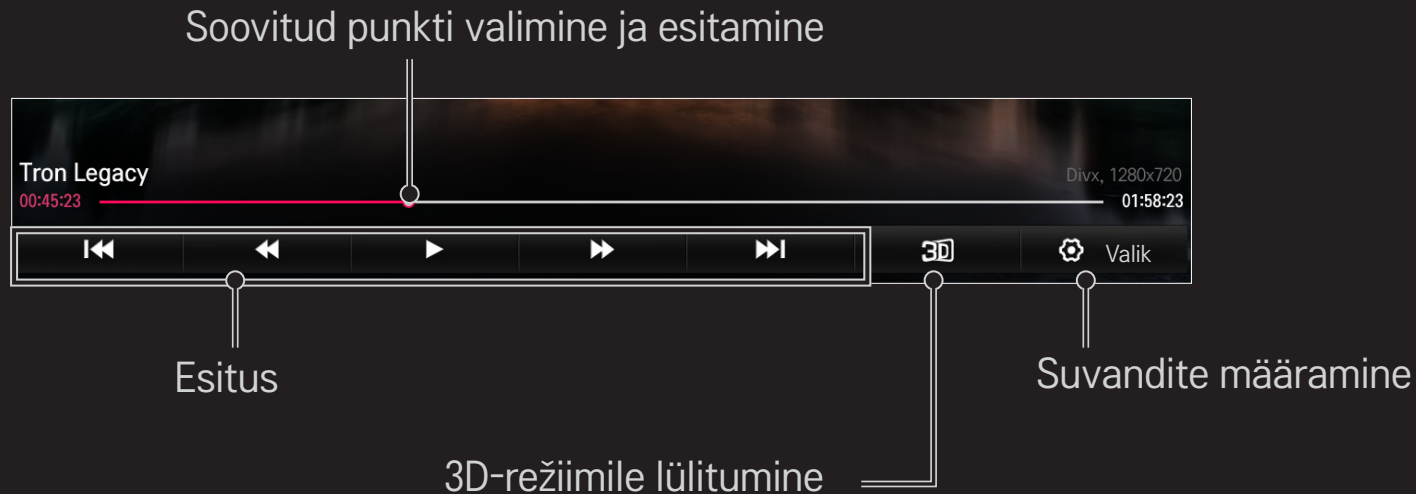

□ Video taasesituse juhtimine

Juhib taasesitust ja seadistab suvandid video vaatamise ajal.

✎ Teie teler võib erineda pildil olevast.