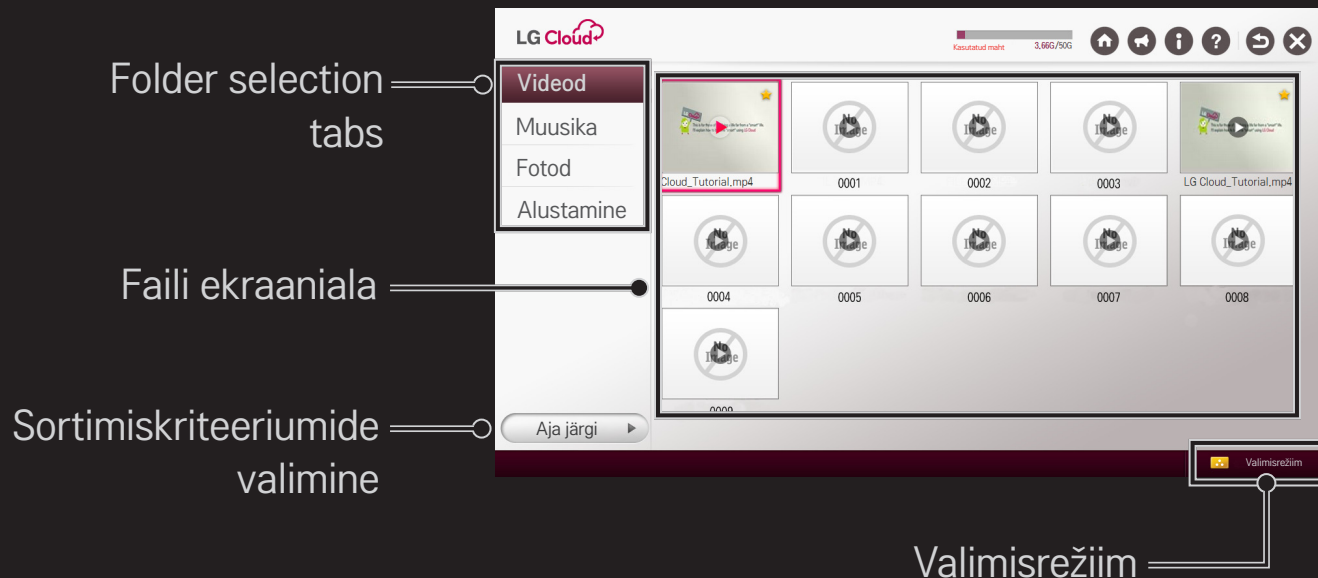

☐ Teenuse LG Cloud kasutamine

☐ Põhikuva paigutus

Selline on põhikuva, mida näete kohe pärast sisselogimist.