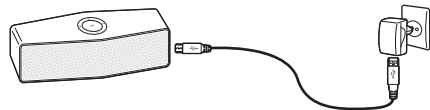

<http://www.lg.com>

SRPSKI

Napajanje / Baterija	Ako je baterija potpuno napunjena u režimu punjenja, indikator se menja sa crvenog na belo.
	Uključivanje Pritisnite
	Isključivanje Zadržite
	Provera statusa baterije Pritisnite
Bluetooth	Da biste uparili mobilni uređaj, odaberite LG Music Flow P7 (xx) sa liste na uređaju. Spreman je za uparivanje još jednog uređaja Zadržite
Komande za puštanje	Puštanje / Pauza Pritisnite Pritisnite x 3 Pritisnite x 2

Preuzmite aplikaciju „Music Flow Bluetooth“

LG Sound Sync

Dvostruko puštanje

Za dodatne informacije skinite online priručnik za korisnike. <http://www.lg.com>

SLOVENČINA

Napajanje / batéria	Ak je batéria úplne nabitá v režime nabíjania, indikátor sa zmení z červenej na bielu.
	Zapnutie napájania Stlačte
	Vypnutie napájania Podržte
	Skontrolujte stav batérie Stlačte
Bluetooth	Ak chcete spárovať svoje mobilné zariadenie, zvolte LG Music Flow P7 (xx) v zozname zariadení. Pripravené na spárovanie s iným zariadením Podržte
Ovládacie prvky prehrávania	Prehrať/Pozastaviť Stlačte Preskočiť dozadu Stlačte x3 Preskočiť dopredu Stlačte x2

Prevezmite si aplikáciu „Music Flow Bluetooth“

LG Sound Sync

Dual Play

Viac informácií nájdete na internete v návode na použitie. <http://www.lg.com>

БЪЛГАРСКИ

Захранване / батерия	Ако батерията е напълно заредена в режим на зареждане, индикаторът се променя от червен на бял.
	Включване Натиснете
	Изключване Задържете
	Проверете състоянието на батерията Натиснете
Bluetooth	За да двоиете своето мобилно устройство, изберете LG Music Flow P7 (xx) от списъка с устройства. Готово за двояване с друго устройство Задържете
Контроли за възпроизвеждане	Възпроизвеждане / Пауза Натиснете Натиснете x3 Натиснете x2