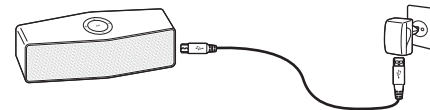

Prevezmite si aplikáciu „Music Flow Bluetooth“

LG Sound Sync

Dual Play

Viac informácií nájdete na internete v návode na použitie. <http://www.lg.com>

БЪЛГАРСКИ

Захранване / батерия	Ако батерията е напълно заредена в режим на зареждане, индикаторът се променя от червен на бял.
	Включване Натиснете
	Изключване Задържете
	Проверете състоянието на батерията Натиснете
Bluetooth	За да двоиете своето мобилно устройство, изберете LG Music Flow P7 (xx) от списъка с устройства. Готово за двояване с друго устройство Задържете
Контроли за възпроизвеждане	Възпроизвеждане / Пауза Натиснете Натиснете x3 Натиснете x2

Изтеглете приложението „Music Flow Bluetooth“

LG Sound Sync

Възпроизвеждане на две устройства

За повече информация изтеглете онлайн ръководството за потребителя. <http://www.lg.com>

МАКЕДОНСКИ

Напојување / Батерија	Ако батеријата целосно се наполни во режимот на полнење, индикаторот се менува од црвено во бело.
	Вклучување Пritisните
	Исклучување Држи
	Провери статус на батерија Пritisните
Bluetooth	За да го спарите вашиот мобилен уред, изберете LG Music Flow P7 (xx) од листата со уреди. Подготвено да спари друг уред Држи
Контроли за епродукција	Репродукција / Пауза Пritisните Пritisните x3 Пritisните x2

Преземете ја апликација „Music Flow Bluetooth“

LG Sound Sync

Двојна репродукција

За повеќе информации, преземете го интернет упатството за корисникот. <http://www.lg.com>