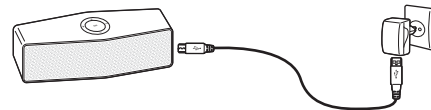

Preuzmite aplikaciju „Music Flow Bluetooth“

LG Sound Sync

Dvostruko puštanje

Za dodatne informacije skinite online priručnik za korisnike. <http://www.lg.com>

SLOVENČINA

Napajanje / batéria	Ak je batéria úplne nabitá v režime nabíjania, indikátor sa zmení z červenej na bielu.
	Zapnutie napájania Stlačte
	Vypnutie napájania Podržte
	Skontrolujte stav batérie Stlačte
Bluetooth	Ak chcete spárovať svoje mobilné zariadenie, zvolte LG Music Flow P7 (xx) v zozname zariadení. Pripravené na spárovanie s iným zariadením Podržte
Ovládacie prvky prehrávania	Prehrať/Pozastaviť Stlačte Preskočiť dozadu Stlačte x3 Preskočiť dopredu Stlačte x2

Prevezmite si aplikáciu „Music Flow Bluetooth“

LG Sound Sync

Dual Play

Viac informácií nájdete na internete v návode na použitie. <http://www.lg.com>

БЪЛГАРСКИ

Захранване / батерия	Ако батерията е напълно заредена в режим на зареждане, индикаторът се променя от червен на бял.
	Включване Натиснете
	Изключване Задържете
	Проверете състоянието на батерията Натиснете
Bluetooth	За да двоиете своето мобилно устройство, изберете LG Music Flow P7 (xx) от списъка с устройства. Готово за двояване с друго устройство Задържете
Контроли за възпроизвеждане	Възпроизвеждане / Пауза Натиснете Натиснете x3 Натиснете x2

Изтеглете приложението „Music Flow Bluetooth“

LG Sound Sync

Възпроизвеждане на две устройства

За повече информация изтеглете онлайн ръководството за потребителя. <http://www.lg.com>

МАКЕДОНСКИ

Напојување / Батерија	Ако батеријата целосно се наполни во режимот на полнење, индикаторот се менува од црвено во бело.
	Вклучување Пritisните
	Исклучување Држи
	Провери статус на батерија Пritisните
Bluetooth	За да го спарите вашиот мобилен уред, изберете LG Music Flow P7 (xx) од листата со уреди. Подготвено да спари друг уред Држи
Контроли за епродукција	Репродукција / Пауза Пritisните Пritisните x3 Пritisните x2