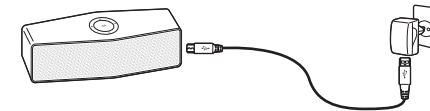

Napájení zapnuto	Stiskněte
Napájení vypnuto	Podržte
Zkontrolujte stav baterie	Stiskněte

Bluetooth

Pro spárování s vaším mobilním zařízením, zvolte ze seznamu zařízení **LG Music Flow P7 (xx)**.

Připravít ke spárování s jiným zařízením

Podržte

Ovládání přehrávání

Přehrát / Pozastavit	Stiskněte
Jít zpět	Stiskněte 3 x
Přejít na další	Stiskněte 2 x

Stáhněte si aplikaci "Music Flow Bluetooth"

LG Sound Sync

Dual Play

Pro více informací si stáhněte online uživatelskou příručku. <http://www.lg.com>

HRVATSKI

Napajanje / baterije

Kada su baterije pune, indikator se promijeni iz crvenog u bijelo.

Uključi napajanje	Pritisni
Isključi napajanje	Drži
Provjeri stanje baterija	Pritisni

Bluetooth

Za spajanje svojega mobilnog uređaja s liste uređaja izaberite **LG Music Flow P7 (xx)**.