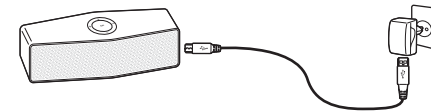

Pobierz aplikację "Music Flow Bluetooth"

LG Sound Sync

Funkcja podwójnego odtwarzania

Aby uzyskać więcej informacji, pobierz instrukcję obsługi online. <http://www.lg.com>

MAGYAR

Tápellátás/ Akkumulátor

Amikor az akkumulátor töltési üzemmódban teljesen feltöltődik, a jelzőfény vörös színről fehérre vált.

Bekapcsolva	Nyomja meg:
Kikapcsolva	Tartsa lenyomva:
Akkumulátor állapot ellenőrzése	Nyomja meg:

Bluetooth

A mobilkészíték párosításához az eszközlistánál válassza az **LG Music Flow P7 (xx)** lehetőséget.

Készen áll egy másik eszköz párosítására

Tartsa lenyomva:

Lejátszás vezérlők

Lejátszás/Szünet	Nyomja meg:
Ugrás vissza	Nyomja meg: x3
Ugrás előre	Nyomja meg: x2

Töltse le a "Music Flow Bluetooth" alkalmazást

LG Sound Sync

Kettős lejátszás

Bővebb információért töltse le az használati útmutatót. <http://www.lg.com>

ČEŠTINA

Zapnutí / Baterie

Pokud je baterie v režimu nabíjení nabita, indikátor změní barvu z červené na bílou.