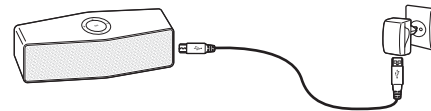

Bluetooth

Aby sparować urządzenie mobilne, wybierz z listy urządzeń **LG Music Flow P7 (xx)**.
Gotowy do parowania kolejnego urządzenia

Przytrzymaj

Kontrola odtwarzania

Odtwarzanie / Pauza	Naciśnij
Przskakiwanie wstecz	Naciśnij x3
Przskakiwanie do przodu	Naciśnij x2

Pobierz aplikację "Music Flow Bluetooth"

LG Sound Sync

Funkcja podwójnego odtwarzania

Aby uzyskać więcej informacji, pobierz instrukcję obsługi online. <http://www.lg.com>

MAGYAR

Tápellátás/ Akkumulátor

Amikor az akkumulátor töltési üzemmódban teljesen feltöltődik, a jelzőfény vörös színről fehérre vált.

Bekapcsolva	Nyomja meg:
Kikapcsolva	Tartsa lenyomva:
Akkumulátor állapot ellenőrzése	Nyomja meg:

Bluetooth

A mobilkészíték párosításához az eszközlistánál válassza az **LG Music Flow P7 (xx)** lehetőséget.