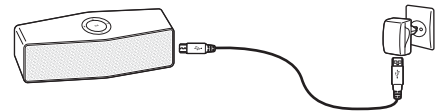

Life's Good

MUSIC flow P7

Portable Bluetooth Speaker

NP7550
NP7550B
NP7550D
NP7550W

POLSKI

Zasilanie / Bateria

Jeżeli bateria jest w pełni naładowana, wskaźnik zmienia kolor z czerwonego na biały.

Zasilanie wł.	Naciśnij
Zasilanie wyl.	Przytrzymaj
Kontrola stanu baterii.	Naciśnij

Bluetooth

Aby sparować urządzenie mobilne, wybierz z listy urządzeń **LG Music Flow P7 (xx)**.
Gotowy do parowania kolejnego urządzenia

Przytrzymaj

Kontrola odtwarzania

Odtwarzanie / Pauza	Naciśnij
Przskakiwanie wstecz	Naciśnij x3
Przskakiwanie do przodu	Naciśnij x2

Pobierz aplikację "Music Flow Bluetooth"

LG Sound Sync

Funkcja podwójnego odtwarzania

Aby uzyskać więcej informacji, pobierz instrukcję obsługi online. <http://www.lg.com>

MAGYAR

Tápellátás/ Akkumulátor

Amikor az akkumulátor töltési üzemmódban teljesen feltöltődik, a jelzőfény vörös színről fehérre vált.