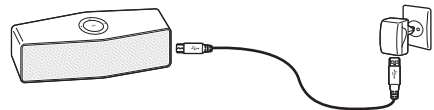

Spremo za spajanje drugog uređaja

Drži

Upravljanje reprodukcijom

Reprodukcija / pauza	Pritisni
Preskakanje unatrag	Pritisni x3
Preskakanje unaprijed	Pritisni x2

Preuzmite aplikaciju "Music Flow Bluetooth"

<http://www.lg.com>

SRPSKI

Napajanje / Baterija	Ako je baterija potpuno napunjena u režimu punjenja, indikator se menja sa crvenog na belo.
	Uključivanje Pritisnite
	Isključivanje Zadržite
	Provera statusa baterije Pritisnite
Bluetooth	Da biste uparili mobilni uređaj, odaberite LG Music Flow P7 (xx) sa liste na uređaju. Spreman je za uparivanje još jednog uređaja Zadržite
Komande za puštanje	Puštanje / Pauza Pritisnite Pritisnite x 3 Pritisnite x 2