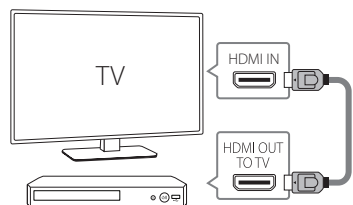

# 藍光播放機

要檢視進階功能之指示, 請瀏覽 <http://www.lg.com> 並下載使用說明書。  
本手冊中之部分內容可能與您的播放器不同。

BP550

MFL68763942

[www.lg.com](http://www.lg.com)

HDMI 纜線

## 1 電視連接

- 1 使用 HDMI 電纜連接播放器上的 HDMI 插孔至 TV 上的 HDMI 插孔。

- 2 在 TV 上為 HDMI 設定輸入選擇器。
- 3 按照 TV 螢幕上的說明使用遙控器。

如要享受線上服務，播放器應透過有線或無線連接來連接至網際網路。