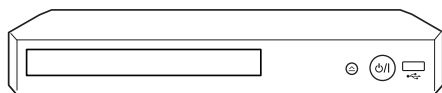

前面板

- ..... 開啟/關閉光碟托盤
- ..... 開啟/關閉電源
- USB 埠 ..... 連接 USB 裝置。