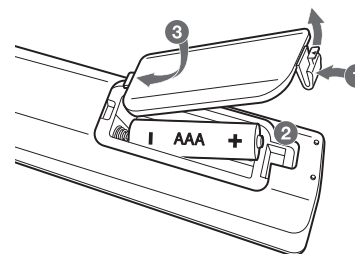

更換電池

開放原始碼軟體注意事項

開放原始碼軟體注意事項欲在 GPL、LGPL 和 MPL 的環境下或其他相關開放原始碼授權取得產品原始碼, 請您參訪 <http://opensource.lge.com> 除了原始碼外, 其他授權條款、非保固範圍和版權聲明都能從上述網址下載。

同時, 您也可以透過寫信至 opensource@lge.com 取得 CD 版的開放授權碼, LG 電子會酌收些許費用 (此費用包含 CD、運費和人工處理費用)

根據 NCC 低功率電波輻射性電機管理辦法規定

第十二條
經型式認證合格之低功率射頻電機, 非經許可, 公司、商號或使用者均不得擅自變更頻率、加大功率或變更原設計之特性及功能。

第十四條
低功率射頻電機之使用不得影響飛航安全及干擾合法通信; 經發現有干擾現象時, 應立即停用, 並改善至無干擾時方得繼續使用。前項合法通信, 指依電信法規定作業之無線電通信。低功率射頻電機須忍受合法通信或工業、科學及醫療用電波輻射性電機設備之干擾。

控制器應用程式

下載 **LG AV Remote** 應用程式至您的裝置。

Private Sound 模式

使用 MUSIC flow

更多資訊, 請下載線上用戶手冊。 <http://www.lg.com>