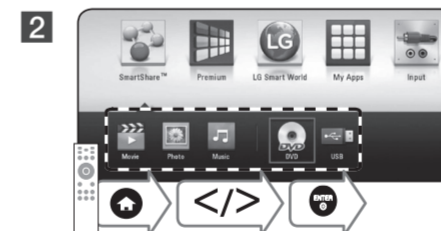

Displays all linked devices. / Отображение всех подключенных устройств. / Відображення всіх підключених пристроїв. / Барлық байланыстырылған құрылғыларды көрсетеді.

Selects video, photo or audio content. / Выбор видео-, фото- или аудиоконтента. / Вибір відео-, фото- та аудіоконтента. / Бейне, фотосурет немесе дыбыс мазмұнын таңайды.

Displays the file or folder on linked device. / Отображение файла или папки на подключенном устройстве. / Відображення файлу або папки на підключеному пристрої. / Байланыстырылған құрылғыдағы файл немесе қалтаны көрсетеді.

1 For the most Audio CD, BD-ROM and DVD-ROM discs, playback starts automatically. / Большинство аудио-CD, BD- и DVD-дисков начинают воспроизводиться автоматически. / Більшість аудіо компакт-дисків, а також дисків BD-ROM і DVD-ROM починають відтворюватися автоматично. / Көптеген дыбыстық CD, BD-ROM және DVD-ROM дискілері үшін ойнату автоматты түрде басталады.

Network Playback
Сетевое воспроизведение / Відтворення з мережі / Желі арқылы ойнату

SmartShare PC software Installation
Установка программы SmartShare PC / Установка програми SmartShare PC / SmartShare ДҚ бағдарламалық жасақтамасын орнату

1 Install SmartShare PC Software. / Установите SmartShare PC. / Встановіть SmartShare PC. / SmartShare ДҚ бағдарламалық жасақтамасын орнатыңыз.

2 Run the program, and set the share folder you want. / Запустите программу и настройте желаемую общую папку раздачи. / Запустіть програму та виберіть бажану спільну папку роздачі. / Бағдарламаны іске қосып, қажетті ортақтастыру қалтасын орнатыңыз.

SmartShare Network Playback
Сетевое воспроизведение с помощью SmartShare / Відтворення з мережі за допомогою Smart Share / Smart Share желісі арқылы ойнату

1 Check the network connection and settings. / Проверьте подключение к сети и настройки. / Перевірте з'єднання з мережею та його параметри. / Желілік байланысты және параметрлерді тексеріңіз.