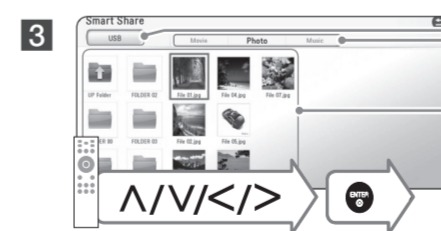

Displays all linked devices. / Отображение всех подключенных устройств. / Відображення всіх підключених пристроїв. / Барлық байланыстырылған құрылғыларды көрсетеді.

Selects video, photo or audio content. / Выбор видео-, фото- или аудиоконтента. / Вибір відео-, фото- та аудіоконтента. / Бейне, фотосурет немесе дыбыс мазмұнын таңайды.

Displays the file or folder on linked device. / Отображение файла или папки на подключенном устройстве. / Відображення файлу або папки на підключеному пристрої. / Байланыстырылған құрылғыдағы файл немесе қалтаны көрсетеді.

1 For the most Audio CD, BD-ROM and DVD-ROM discs, playback starts automatically. / Большинство аудио-CD, BD- и DVD-дисков начинают воспроизводиться автоматически. / Більшість аудіо компакт-дисків, а також дисків BD-ROM і DVD-ROM починають відтворюватися автоматично. / Көптеген дыбыстық CD, BD-ROM және DVD-ROM дискілері үшін ойнату автоматты түрде басталады.

Network Playback
Сетевое воспроизведение / Відтворення з мережі / Желі арқылы ойнату

SmartShare PC software Installation
Установка программы SmartShare PC / Установка програми SmartShare PC / SmartShare ДҚ бағдарламалық жасақтамасын орнату

1 Install SmartShare PC Software. / Установите SmartShare PC. / Встановіть SmartShare PC. / SmartShare ДҚ бағдарламалық жасақтамасын орнатыңыз.

2 Run the program, and set the share folder you want. / Запустите программу и настройте желаемую общую папку раздачи. / Запустіть програму та виберіть бажану спільну папку роздачі. / Бағдарламаны іске қосып, қажетті ортақтастыру қалтасын орнатыңыз.

SmartShare Network Playback
Сетевое воспроизведение с помощью SmartShare / Відтворення з мережі за допомогою Smart Share / Smart Share желісі арқылы ойнату

1 Check the network connection and settings. / Проверьте подключение к сети и настройки. / Перевірте з'єднання з мережею та його параметри. / Желілік байланысты және параметрлерді тексеріңіз.