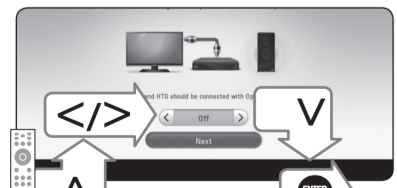

3D Домашний кинотеатр Blu-ray / DVD, 5.1. канальное звучание

BH5140S, BH5440P, BH5540T

ENGLISH | SIMPLE MANUAL

An extended Owner's Manual that contains information on the advanced features is located on the CD-ROM provided in an electronic version. To read these files, you will need to use a Personal Computer (PC) equipped with a CD-ROM drive.

РУССКИЙ | Руководство по эксплуатации

Более подробная электронная версия руководства для пользователя, в котором содержится информация по новым возможностям, находится на диске CD-ROM. Чтобы прочесть эти файлы, вам необходимо воспользоваться Персональным компьютером (ПК), оснащенным приводом CD-ROM.

УКРАЇНСЬКА | ІНСТРУКЦІЯ З ЕКСПЛУАТАЦІЇ

ҚАЗАҚ ТІЛІ | ПАЙДАЛАНУШЫ НҰСҚАУЛЫҒЫ

Ішінде озық параметрлер бойынша ақпаратты бар кеңейтілген Пайдаланушы нұсқаулығы электронды нұсқада қамтамасыз етілген CD-ROM дискісінде орналасады. Осы файлдарды оқу үшін CD-ROM жетегімен жабдықталған Жеке компьютерді (ЖК) пайдалану қажет болмақ.

TV Connection (HDMI OUT)
Подключение ТВ (через выход HDMI OUT) / ТВ Підключення (HDMI OUT) / ТД қосылымы (HDMI OUT)

OPTICAL IN Connection
Подключение к оптическому разъему OPTICAL IN / Підключення через опт. роз'єм OPTICAL IN / OPTICAL IN (Оптикалық КІРІС) қосылымы

Wired Network Connection
Проводное сетевое подключение / Кабельне мережне підключення / Сымды желі қосылымы

Speaker Connection
Подключение акустической системы / Підключення акустичної системи / Үндеткіш қосылымы