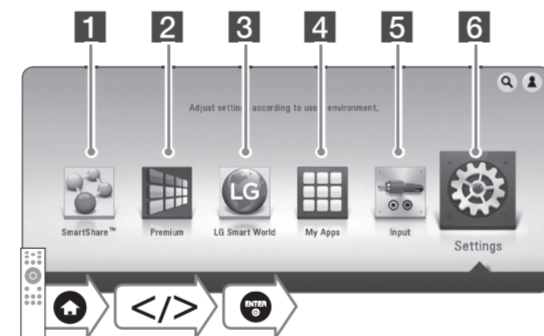

Using HOME menu
Использование ГЛАВНОГО меню / Використання меню HOME / HOME (БАСТЫ) мәзірін пайдалану