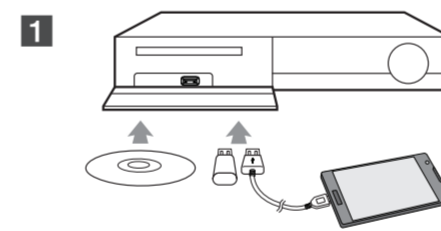

Disc Playback, Data Playback
Воспроизведение диска, Воспроизведение данных / Відтворення диску, Відтворення даних / Диск ойнату, Деректер ойнату

1 Devices that support MTP. / Устройства, поддерживающие MTP. / Пристрої, що підтримують MTP. / MTP қолдайтын құрылғылар.