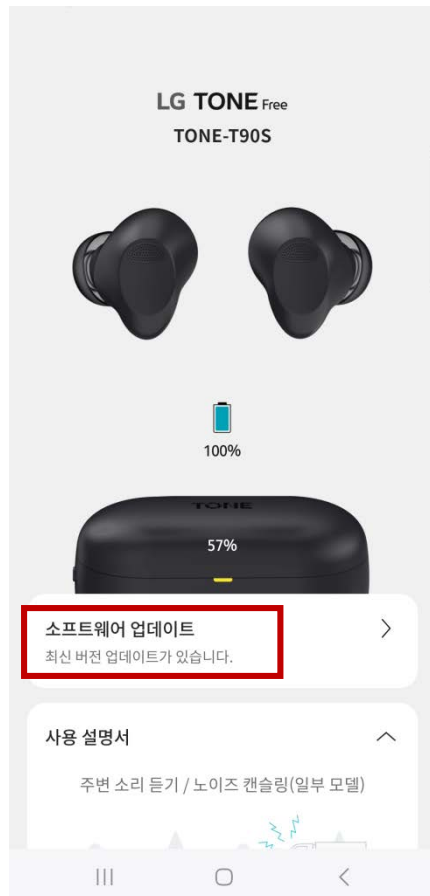

무선헤드셋 _소프트웨어 업데이트 및 버전 확인 방법

<Android Device>

- Google Play Store를 이용하여 "LG TONE Free App"을 휴대폰에 설치 합니다.

<IOS Device>

- App Store를 이용하여 "LG TONE Free App"을 휴대폰에 설치 합니다.

1. LG TONE Free App실행

2-1. 최신 버전일 경우, 소프트웨어 업데이트 선택 시 현재 버전 정보를 확인 할 수 있습니다.