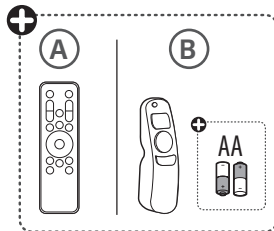

32U889SA
32U889SA-W

www.lg.com

1

2

3

4

5

6

7

8

CAM23PW

A

CR2025 / 3V

B

AA