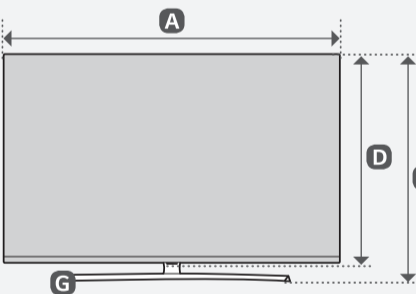

QNED91*

90°

	A	B	C	D	E	F	F-G
	(mm)				(kg)		
65QNE91TPA 65QNE91TPZ 65QNE91VPA	1444	902	336	834	29.5	28.4	26.7
Power requirement / متطلبات الطاقة / דרישות חשמל				AC 100-240 V ~ 50 / 60 Hz تيار متردد 100-240 فولت ~ 50 / 60 هرتز			