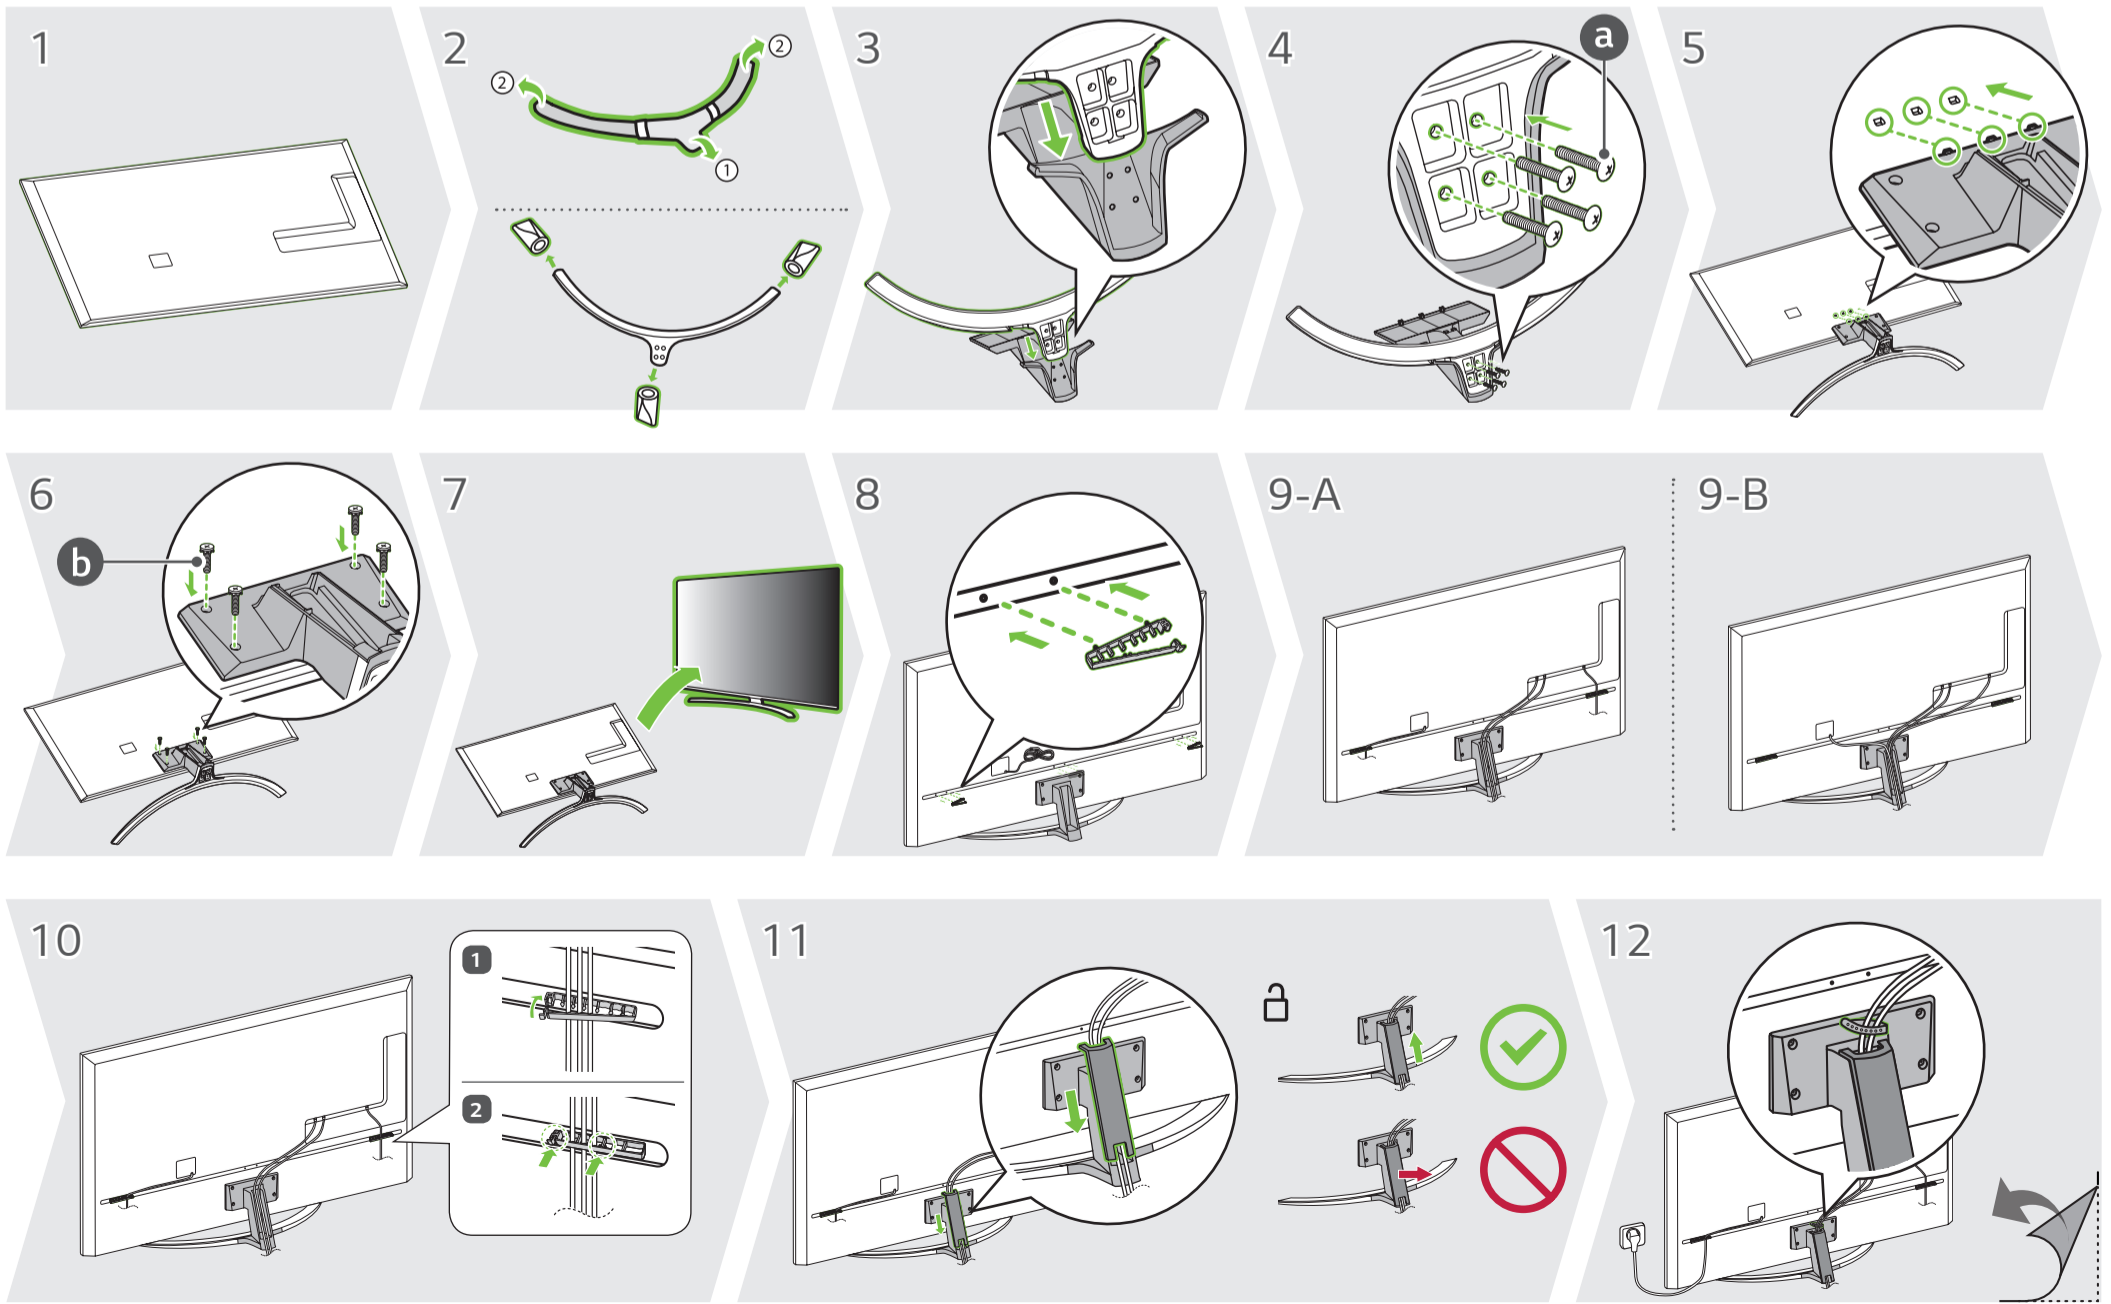

QNED91*

90°

	A	B	C	D	E	F	F-G
	(mm)				(kg)		
65QNE91TPA 65QNE91TPZ 65QNE91VPA	1444	902	336	834	29.5	28.4	26.7
Power requirement / متطلبات الطاقة / דרישות חשמל				AC 100-240 V ~ 50 / 60 Hz تيار متردد 100-240 فولت ~ 50 / 60 هرتز			

English

- Read **Safety and Reference**.
- The Analog Gender adapter can be purchased separately at Customer Service.

العربية

- قراءة **الآمان والمرجع**.
- يمكن شراء النوع التناظري بشكل منفصل من دعم عملاء LG.
- יש לקרוא את הוראות בטיחות, הפניות ואיזכורים.
- כבל לחיבור אנאלוגי ניתן לרכישה במרכז השירות והתמיכה של LG ובחנות למוצרי חשמל.