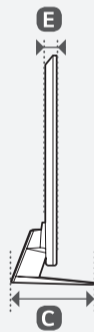

QNED91*

90°

	A	B	C	D	E	F	F-G
	(mm)				(kg)		
65QNE91TPA 65QNE91TPZ 65QNE91VPA	1444	902	336	834	29.5	28.4	26.7
Power requirement / متطلبات الطاقة / דרישות חשמל				AC 100-240 V ~ 50 / 60 Hz تيار متردد 100-240 فولت ~ 50 / 60 هرتز			

English

- Read **Safety and Reference**.
- The Analog Gender adapter can be purchased separately at Customer Service.

العربية

- قراءة **الآمان والمرجع**.
- يمكن شراء النوع التناظري بشكل منفصل من دعم عملاء LG.
- יש לקרוא את הוראות בטיחות, הפניות ואיזכורים.
- כבל לחיבור אנאלוגי ניתן לרכישה במרכז השירות והתמיכה של LG ובחנות למוצרי חשמל.