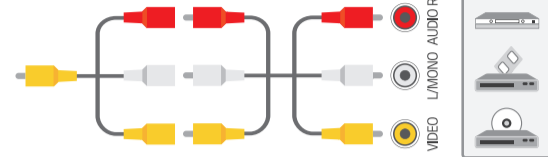

90°

	A	B	C	D	E	F	F-G
	(mm)				(kg)		
65QNE91TPA 65QNE91TPZ 65QNE91VPA	1444	902	336	834	29.5	28.4	26.7
Power requirement / متطلبات الطاقة / דרישות חשמל				AC 100-240 V ~ 50 / 60 Hz تيار متردد 100-240 فولت ~ 50 / 60 هرتز			

English

- Read **Safety and Reference**.
- The Analog Gender adapter can be purchased separately at Customer Service.

العربية

- قراءة **الآمان والمرجع**.
- يمكن شراء النوع التناظري بشكل منفصل من دعم عملاء LG.
- יש לקרוא את הוראות בטיחות, הפניות ואיזכורים.
- כבל לחיבור אנאלוגי ניתן לרכישה במרכז השירות והתמיכה של LG ובחנות למוצרי חשמל.

עברית

⊕ : Depending on model / حسب الطراز / בהתאם לדגם