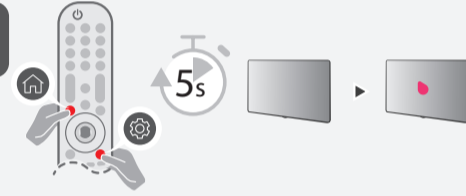

QNED91*

90°

	A	B	C	D	E	F	F-G
	(mm)				(kg)		
65QNE91TPA 65QNE91TPZ 65QNE91VPA	1444	902	336	834	29.5	28.4	26.7
Power requirement / متطلبات الطاقة / דרישות חשמל				AC 100-240 V ~ 50 / 60 Hz تيار متردد 100-240 فولت ~ 50 / 60 هرتز			