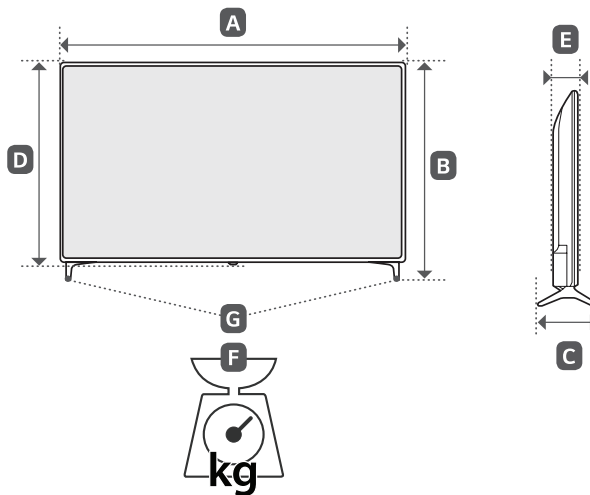

Satellite IN

HDMI IN/ARC

HDMI IN

OPTICAL  
DIGITAL  
AUDIO OUT

EXTERNAL  
SPEAKER OUT

\* M F L T 1 7 0 9 8 0 5 \*  
 (2107-REV01)

<b>F - G</b>	<b>F</b>	<b>E</b>	<b>D</b>	<b>C</b>	<b>B</b>	<b>A</b>	
<b>(ג"ק)</b>		<b>(מ"מ)</b>					
8.0	8.1	85	572	216	623	973	43US660H0GD 43US660H0TD 43US660H9GD 43US660H9TD
AC 100-240 V ~ 50 / 60 Hz					דרישות חשמל		