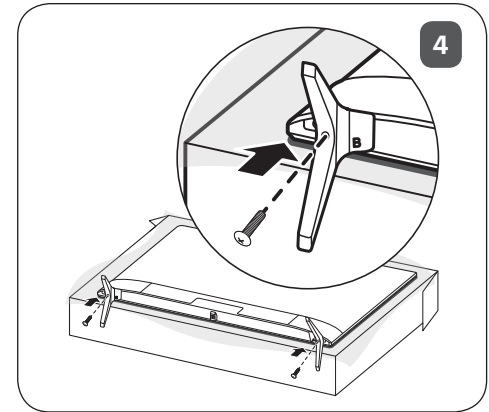

LED TV  
43US660H\*

בהתאם לדגם : +

[www.lg.com](http://www.lg.com)

עברית

- יש לקרוא את הוראות בטיחות, הפניות ואיזכורים.
- לקבלת מידע לגבי אספקת המתח וצריכת החשמל, עיין בתווית שעל גבי המכשיר.

ANTENNA/  
CABLE IN