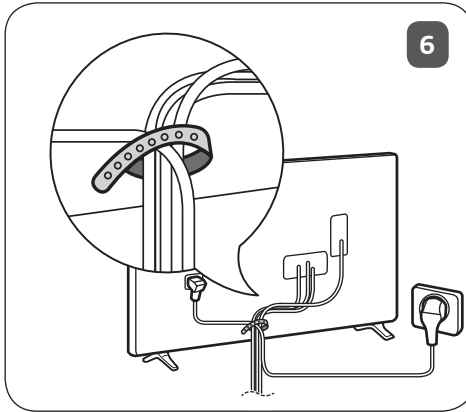

LED TV  
43US660H\*

בהתאם לדגם : +

[www.lg.com](http://www.lg.com)

עברית

- יש לקרוא את הוראות בטיחות, הפניות ואיזכורים.
- לקבלת מידע לגבי אספקת המתח וצריכת החשמל, עיין בתווית שעל גבי המכשיר.

ANTENNA/  
CABLE IN