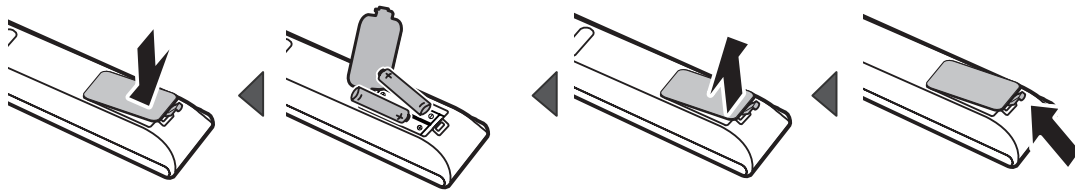

Satellite IN

HDMI IN/ARC

HDMI IN

OPTICAL  
DIGITAL  
AUDIO OUT

EXTERNAL  
SPEAKER OUT

\* M F L T 1 7 0 9 8 0 5 \*  
 (2107-REV01)

<b>F - G</b>	<b>F</b>	<b>E</b>	<b>D</b>	<b>C</b>	<b>B</b>	<b>A</b>	
<b>(ג"ק)</b>		<b>(מ"מ)</b>					
8.0	8.1	85	572	216	623	973	43US660H0GD 43US660H0TD 43US660H9GD 43US660H9TD
AC 100-240 V ~ 50 / 60 Hz					דרישות חשמל		