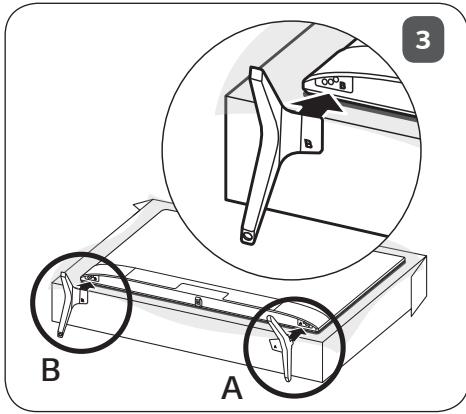

LED TV  
43US660H\*

בהתאם לדגם : +

[www.lg.com](http://www.lg.com)

עברית

- יש לקרוא את הוראות בטיחות, הפניות ואיזכורים.
- לקבלת מידע לגבי אספקת המתח וצריכת החשמל, עיין בתווית שעל גבי המכשיר.

ANTENNA/  
CABLE IN