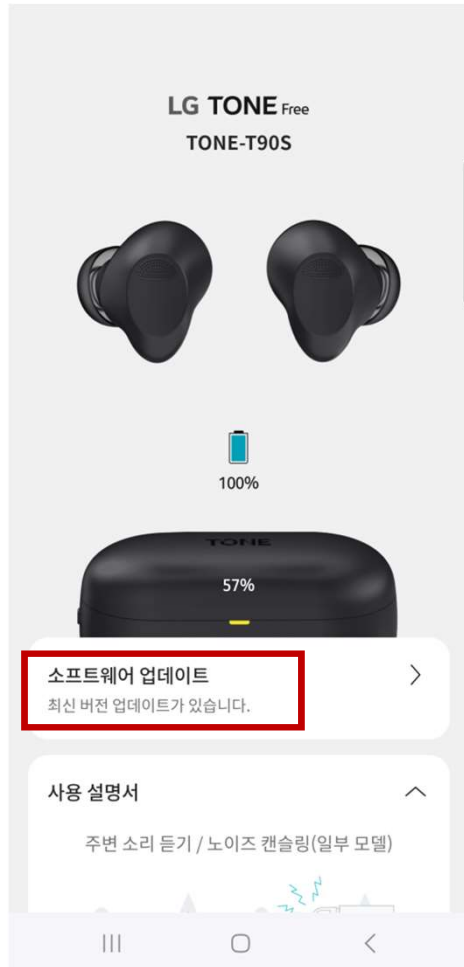

무선헤드셋 _소프트웨어 업데이트 및 버전 확인 방법

<Android Device>

- Google Play Store를 이용하여 “LG TONE Free App”을 휴대폰에 설치 합니다.

<IOS Device>

- App Store를 이용하여 “LG TONE Free App”을 휴대폰에 설치 합니다.

1. LG TONE Free App실행

2-1. 최신 버전일 경우, 소프트웨어 업데이트 선택 시 현재 버전 정보를 확인 할 수 있습니다.