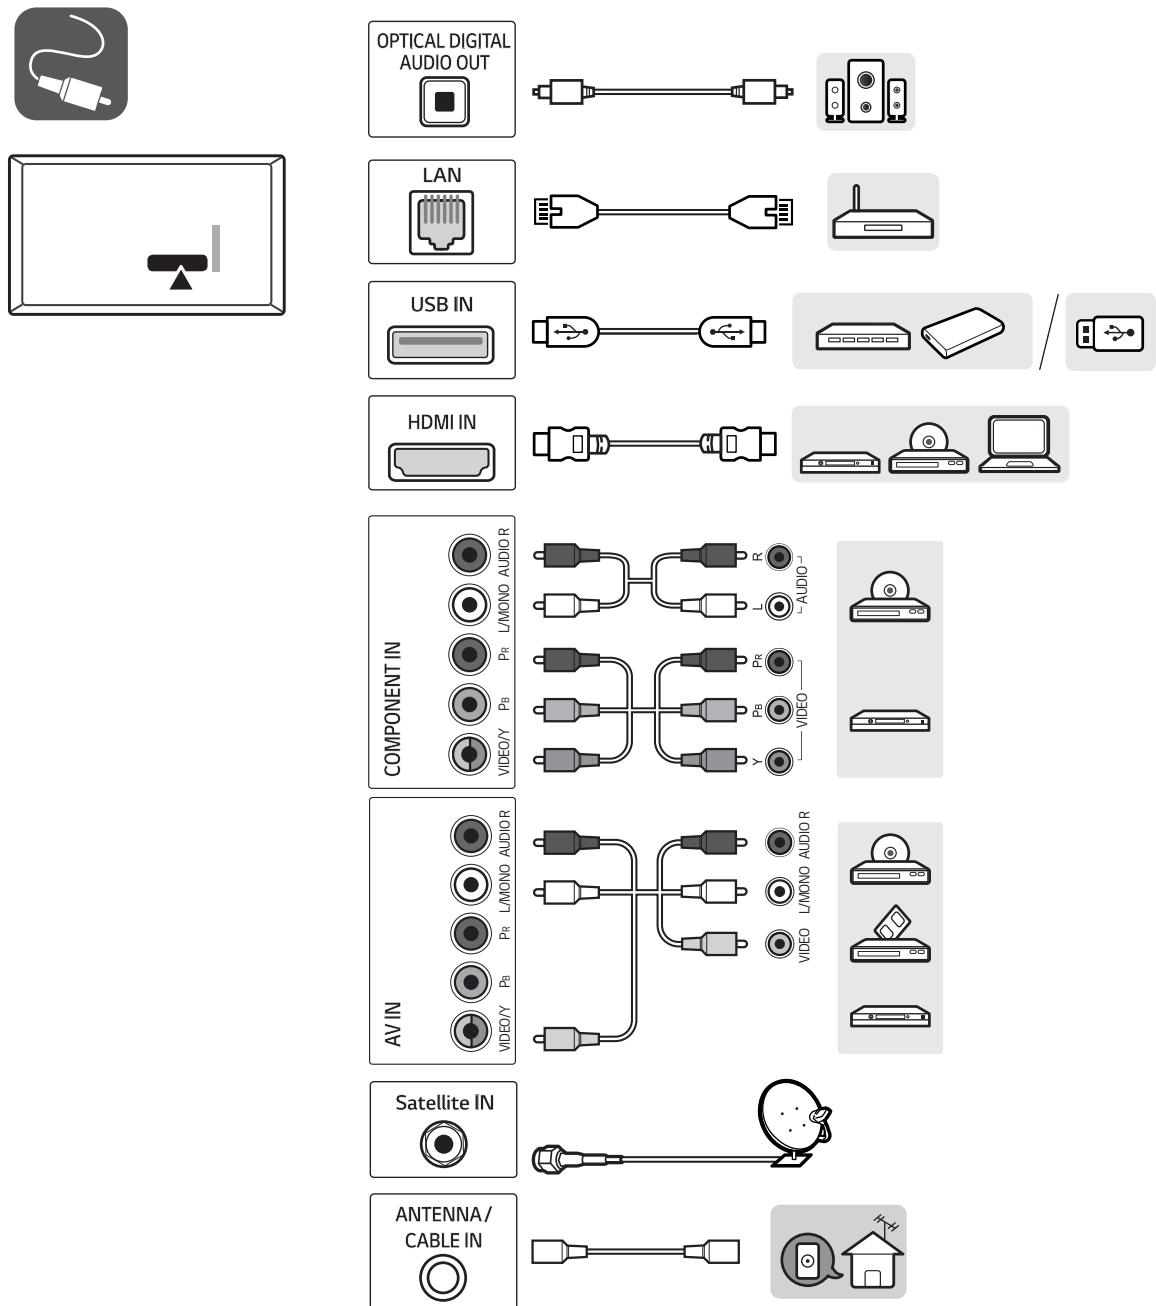

A	B	C	D	E	F	F-G
	(mm)				(kg)		
43UM76007LB 43UM7600PLB 43UM7650PLA	975	628	249	571	86.4	10.2	9.1
50UM76007LB 50UM7600PLB 50UM7650PLA	1128	714	249	658	86.4	13.3	12.2
Power requirement					AC 100-240 V - 50 / 60 Hz