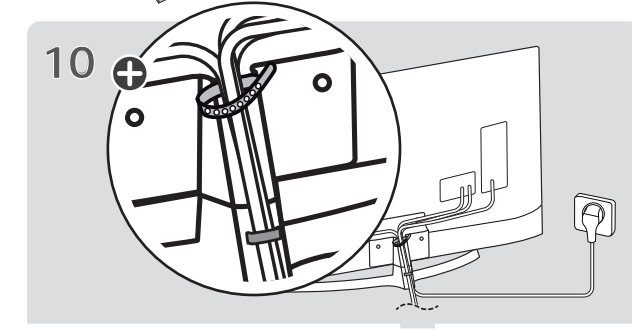

(1903-REV01)

UM76*

www.lg.com

English

- Read **Safety and Reference**.
- For the power supply and power consumption, refer to the label attached to the product.

Русский

- Прочтите **Руководство по технике безопасности**.
- Требования параметров электропитания указаны на информационном лейбле на задней крышке изделия.

Українська

- Прочитайте **"Правила безпеки та довідкова інформація"**.
- Відомості щодо подачі живлення і споживання електроенергії дивіться на наліпці на виробі.

Қазақша

- **Қауіпсіздік нұсқаулығын** оқыңыз.
- Электр энергия және тұтыну параметр мәліметтерін өнімдегі жапсырмадан қараңыз.

O'zbekcha

- **Xavfsizlik bo'yicha ko'rsatmalar va havolalar** o'qib chiqing.
- Quvvat ta'minoti va quvvat iste'moli uchun mahsulotga yopishtirilgan yorliqqa qarang.

Монгол

- **Аюулгүй ажиллагааны зааварчилгаа** унш.
- Тэжээл, цахилгаан зарцуулалтын талаарх мэдээллийг бүтээгдэхүүний шошгоос харна уу.