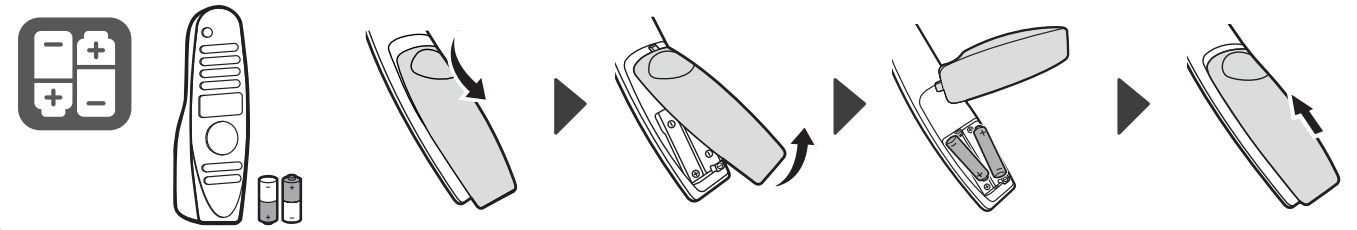

A	B	C	D	E	F	F-G
	(mm)				(kg)		
43UM76007LB 43UM7600PLB 43UM7650PLA	975	628	249	571	86.4	10.2	9.1
50UM76007LB 50UM7600PLB 50UM7650PLA	1128	714	249	658	86.4	13.3	12.2
Power requirement					AC 100-240 V - 50 / 60 Hz