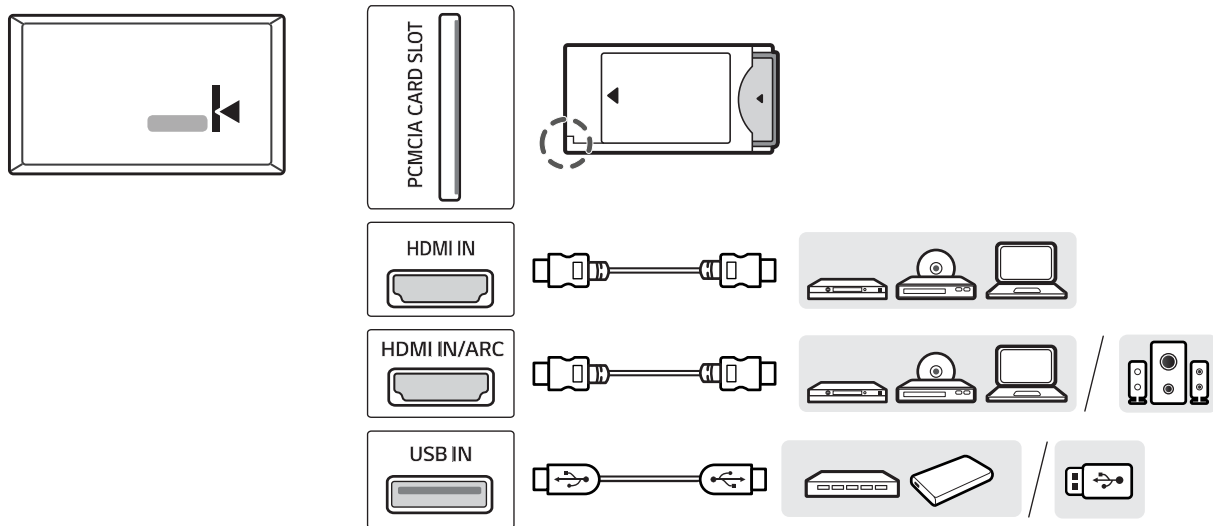

A	B	C	D	E	F	F-G
	(mm)				(kg)		
43UM76007LB 43UM7600PLB 43UM7650PLA	975	628	249	571	86.4	10.2	9.1
50UM76007LB 50UM7600PLB 50UM7650PLA	1128	714	249	658	86.4	13.3	12.2
Power requirement					AC 100-240 V - 50 / 60 Hz