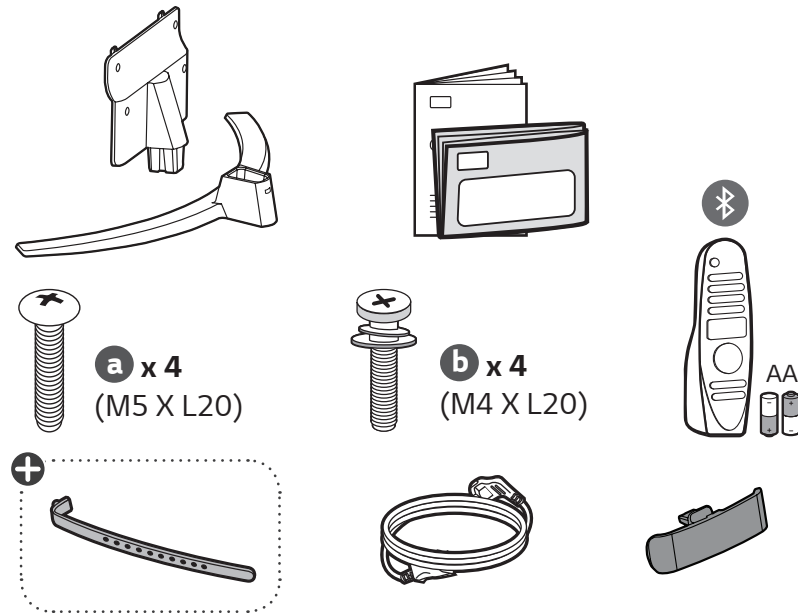

(1903-REV01)

UM76*

www.lg.com

English

- Read **Safety and Reference**.
- For the power supply and power consumption, refer to the label attached to the product.

Русский

- Прочтите **Руководство по технике безопасности**.
- Требования параметров электропитания указаны на информационном лейбле на задней крышке изделия.