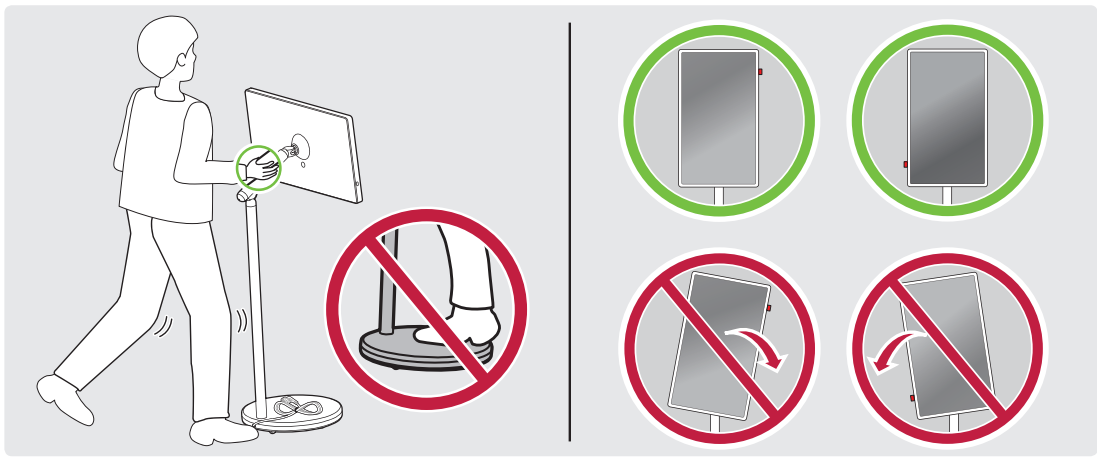

www.lg.com

27LX6*

90°

kg

mm (pulgadas / pol.)
kg (libras)

* : 0-9, A-Z	A	B	C	D	E	F	F-G	⚡
27LX6*	623 mm	B-1 1 265 mm B-2 1 396 mm	398 mm	364 mm	28.5 mm	15.2 kg	4.3 kg	120 W