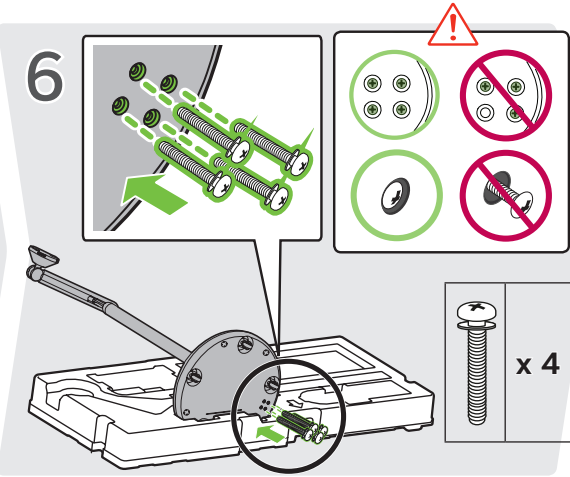

www.lg.com

27LX6*

90°

kg

mm (pulgadas / pol.)
kg (libras)

* : 0-9, A-Z	A	B	C	D	E	F	F-G	⚡
27LX6*	623 mm	B-1 1 265 mm B-2 1 396 mm	398 mm	364 mm	28.5 mm	15.2 kg	4.3 kg	120 W