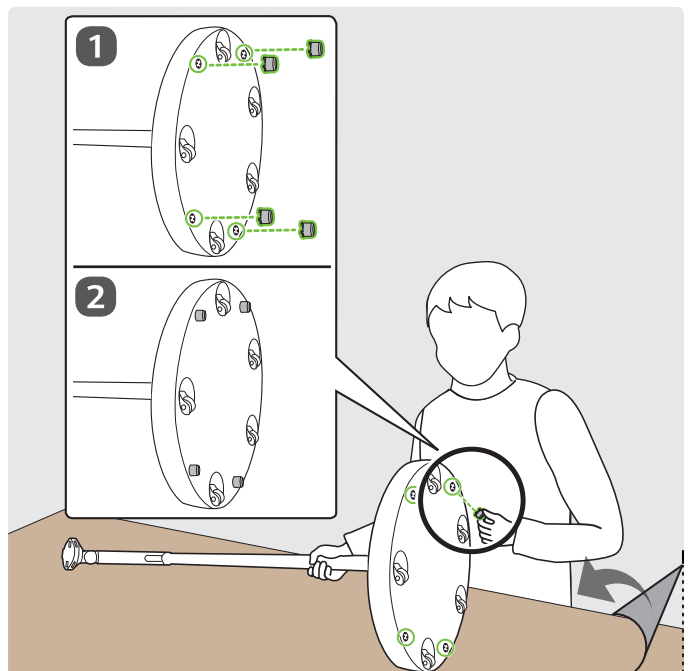

www.lg.com

27LX6*

90°

kg

mm (pulgadas / pol.)
kg (libras)

* : 0-9, A-Z	A	B	C	D	E	F	F-G	⚡
27LX6*	623 mm	B-1 1 265 mm B-2 1 396 mm	398 mm	364 mm	28.5 mm	15.2 kg	4.3 kg	120 W