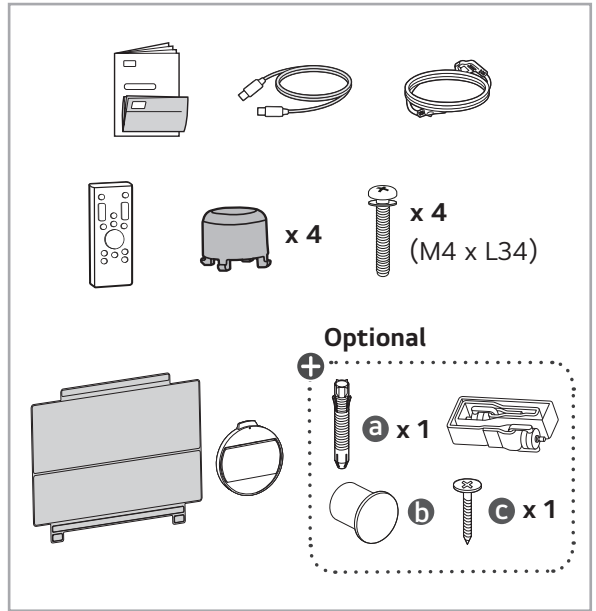

www.lg.com

27LX6*

90°

kg

mm (pulgadas / pol.)
kg (libras)

* : 0-9, A-Z	A	B	C	D	E	F	F-G	⚡
27LX6*	623 mm	B-1 1 265 mm B-2 1 396 mm	398 mm	364 mm	28.5 mm	15.2 kg	4.3 kg	120 W