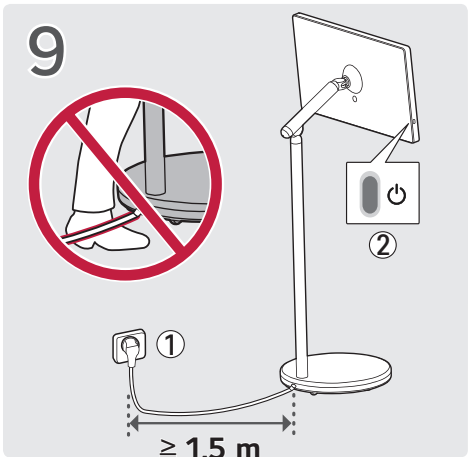

www.lg.com

27LX6*

90°

kg

mm (pulgadas / pol.)
kg (libras)

* : 0-9, A-Z	A	B	C	D	E	F	F-G	⚡
27LX6*	623 mm	B-1 1 265 mm B-2 1 396 mm	398 mm	364 mm	28.5 mm	15.2 kg	4.3 kg	120 W