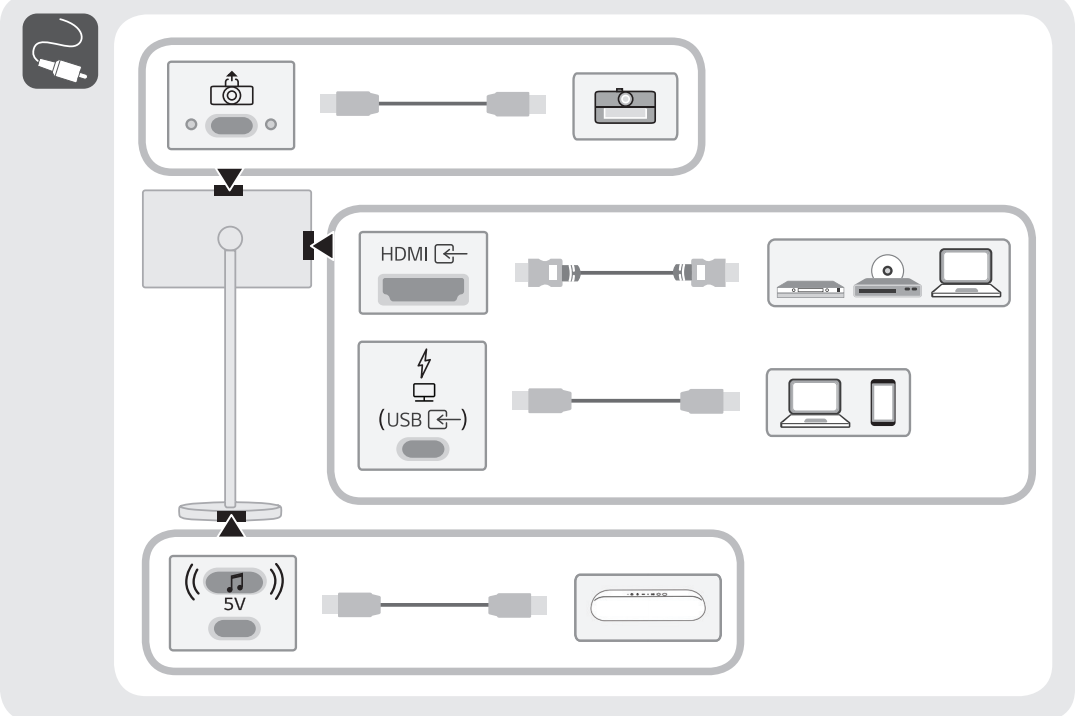

www.lg.com

27LX6*

90°

kg

mm (pulgadas / pol.)
kg (libras)

* : 0-9, A-Z	A	B	C	D	E	F	F-G	⚡
27LX6*	623 mm	B-1 1 265 mm B-2 1 396 mm	398 mm	364 mm	28.5 mm	15.2 kg	4.3 kg	120 W