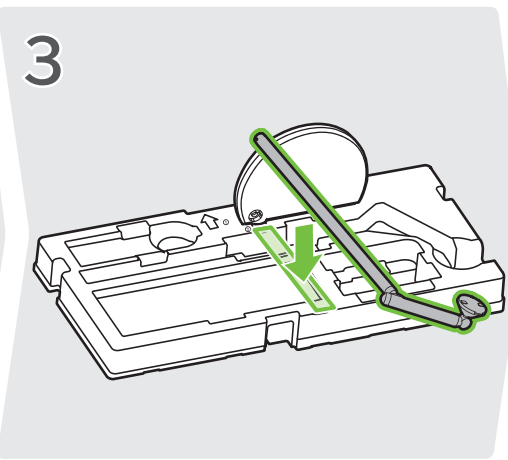

www.lg.com

27LX6*

90°

kg

mm (pulgadas / pol.)
kg (libras)

* : 0-9, A-Z	A	B	C	D	E	F	F-G	⚡
27LX6*	623 mm	B-1 1 265 mm B-2 1 396 mm	398 mm	364 mm	28.5 mm	15.2 kg	4.3 kg	120 W