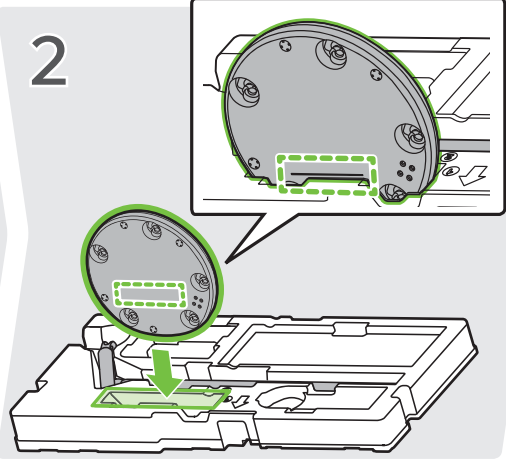

www.lg.com

27LX6*

90°

kg

mm (pulgadas / pol.)
kg (libras)

* : 0-9, A-Z	A	B	C	D	E	F	F-G	⚡
27LX6*	623 mm	B-1 1 265 mm B-2 1 396 mm	398 mm	364 mm	28.5 mm	15.2 kg	4.3 kg	120 W