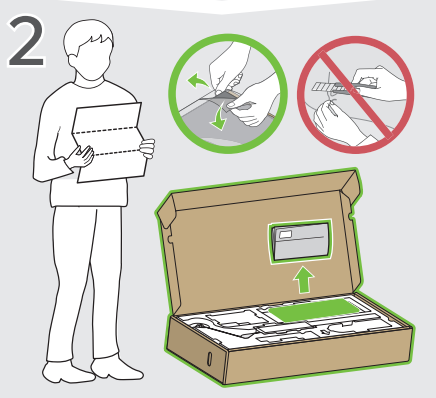

www.lg.com

27LX6*

90°

kg

mm (pulgadas / pol.)
kg (libras)

* : 0-9, A-Z	A	B	C	D	E	F	F-G	⚡
27LX6*	623 mm	B-1 1 265 mm B-2 1 396 mm	398 mm	364 mm	28.5 mm	15.2 kg	4.3 kg	120 W