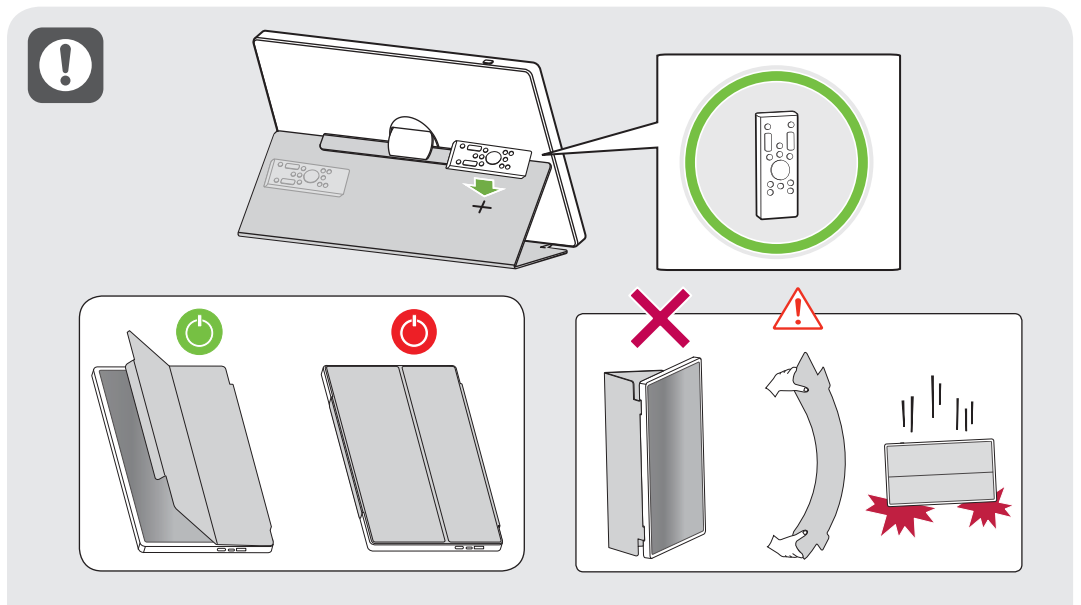

www.lg.com

27LX6*

90°

kg

mm (pulgadas / pol.)
kg (libras)

* : 0-9, A-Z	A	B	C	D	E	F	F-G	⚡
27LX6*	623 mm	B-1 1 265 mm B-2 1 396 mm	398 mm	364 mm	28.5 mm	15.2 kg	4.3 kg	120 W