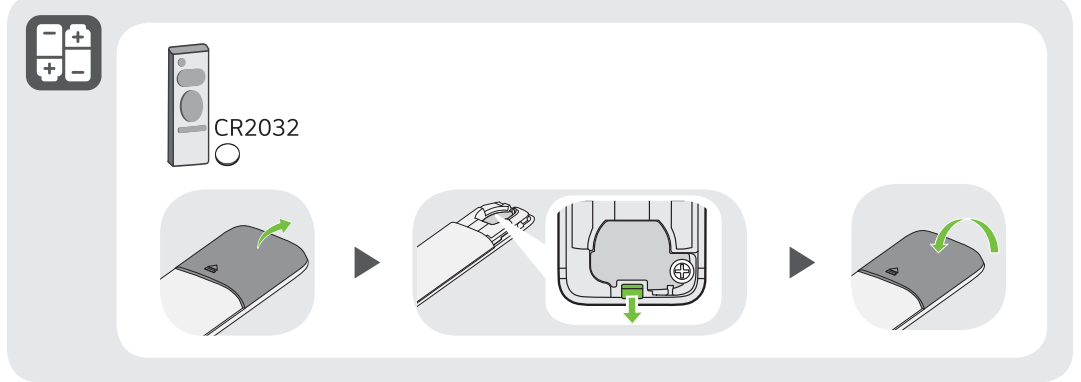

www.lg.com

27LX6*

90°

kg

mm (pulgadas / pol.)
kg (libras)

* : 0-9, A-Z	A	B	C	D	E	F	F-G	⚡
27LX6*	623 mm	B-1 1 265 mm B-2 1 396 mm	398 mm	364 mm	28.5 mm	15.2 kg	4.3 kg	120 W