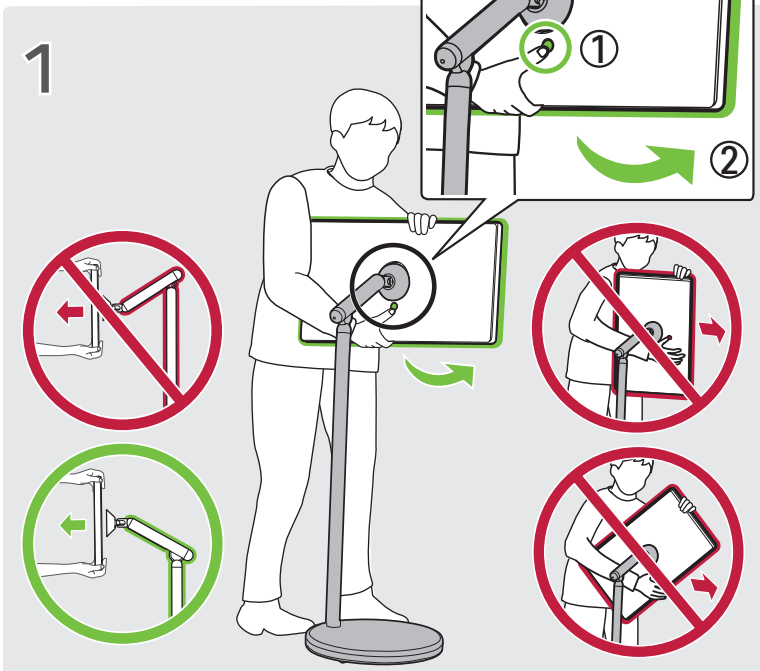

www.lg.com

27LX6*

90°

kg

mm (pulgadas / pol.)
kg (libras)

* : 0-9, A-Z	A	B	C	D	E	F	F-G	⚡
27LX6*	623 mm	B-1 1 265 mm B-2 1 396 mm	398 mm	364 mm	28.5 mm	15.2 kg	4.3 kg	120 W