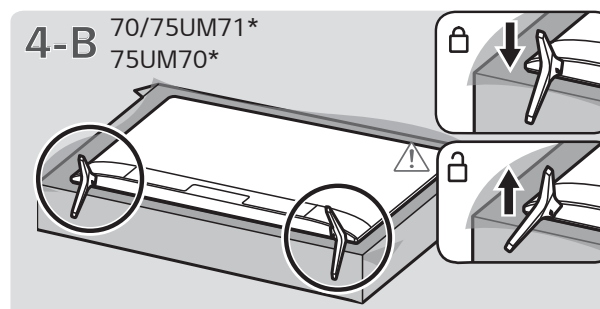

a X 4
(M4 x L16)
49/55UM71*
49/55UM70*

b X 6
(M4 x L20)
60/65/70UM71*
65UM70*

c X 6
(M4 x L30)
75UM71*
75UM70*

1. **English** · Read **Safety and Reference**.
   · For the power supply and power consumption, refer to the label attached to the product.
2. **Русский** · Прочтите **Руководство по технике безопасности**.
   · Требования параметров электропитания указаны на информационном лейбле на задней крышке изделия.
3. **Українська** · Прочитайте **"Правила безпеки та довідкова інформація"**.
   · Відомості щодо подачі живлення і споживання електроенергії дивіться на наліпці на виробі.
4. **Қазақша** · **Қауіпсіздік нұсқаулығын** оқыңыз.
   · Электр энергия және тұтыну параметр мәліметтерін өнімдегі жапсырмадан қараңыз.
5. **O'zbekcha** · **Xavfsizlik bo'yicha ko'rsatmalar va havolalar** o'qib chiqing.
   · Quvvat ta'minoti va quvvat iste'moli uchun mahsulotga yopishtirilgan yorliqqa qarang.
6. **Монгол** · **Аюулгүй ажиллагааны зааварчилгааг** уншина уу.
   · Тэжээлийн болон цахилгаан зарцуулалтын талаарх мэдээллийг бүтээгдэхүүний шошгоос харна уу.

⊕ : Depending on model / В зависимости от модели / Залежно від моделі / Үлгіге байланысты / Rusumiga qarab / Загвараас хамаарна