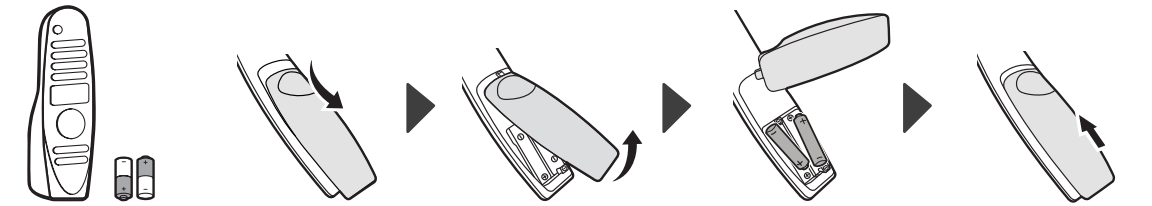

a X 4
(M4 x L16)
49/55UM71*
49/55UM70*

b X 6
(M4 x L20)
60/65/70UM71*
65UM70*

c X 6
(M4 x L30)
75UM71*
75UM70*

- English** · Read **Safety and Reference**.
· For the power supply and power consumption, refer to the label attached to the product.
- Русский** · Прочтите **Руководство по технике безопасности**.
· Требования параметров электропитания указаны на информационном лейбле на задней крышке изделия.
- Українська** · Прочитайте **"Правила безпеки та довідкова інформація"**.
· Відомості щодо подачі живлення і споживання електроенергії дивіться на наліпці на виробі.
- Қазақша** · **Қауіпсіздік нұсқаулығын** оқыңыз.
· Электр энергия және тұтыну параметр мәліметтерін өнімдегі жапсырмадан қараңыз.
- O'zbekcha** · **Xavfsizlik bo'yicha ko'rsatmalar va havolalar** o'qib chiqing.
· Quvvat ta'minoti va quvvat iste'moli uchun mahsulotga yopishtirilgan yorliqqa qarang.
- Монгол** · **Аюулгүй ажиллагааны зааварчилгааг** уншина уу.
· Тэжээлийн болон цахилгаан зарцуулалтын талаарх мэдээллийг бүтээгдэхүүний шошгоос харна уу.

ANTENNA / CABLE IN

PCMCIA CARD SLOT

HDMI IN

HDMI IN/ARC

USB IN

	A	B	C	D	E	F	F-G
	(mm)				(kg)		
49UM7100PLB 49UM71007LB	1108	708	231	649	79.5	11.1	10.9
49UM7000PLA 49UM7090PLA 49UM7020PLF 49UM7050PLF	1110	705	235	650	81.1	11.3	11.1
55UM7100PLB 55UM71007LB	1247	787	231	728	88.3	13.9	13.7
55UM7000PLC 55UM7050PLC	1247	780	235	729	88.6	13.8	13.7
60UM7100PLB 60UM71007LB	1368	862	269	796	89.1	19.8	19.4
65UM7100PLA 65UM71007LA 65UM7000PLA 65UM7050PLA	1468	913	255	854	89.9	21.2	21.0
70UM7100PLA	1578	984	299	913	91.1	31.4	30.7
75UM7110PLB 75UM7090PLA 75UM7000PLA 75UM7020PLA 75UM7050PLA 75UM7050PLF	1693	1048	345	978	88.8	35.4	34.6
Power requirement				AC 100-240 V ~ 50 / 60 Hz			