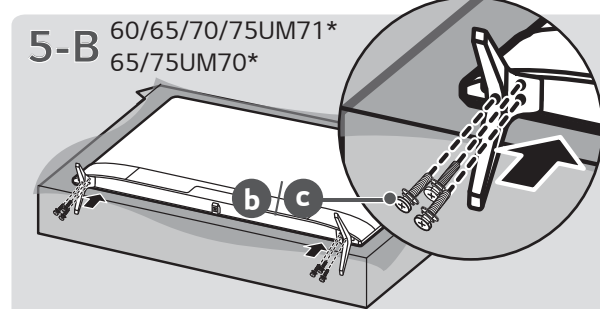

a X 4
(M4 x L16)
49/55UM71*
49/55UM70*

b X 6
(M4 x L20)
60/65/70UM71*
65UM70*

c X 6
(M4 x L30)
75UM71*
75UM70*

1. **English** · Read **Safety and Reference**.
   · For the power supply and power consumption, refer to the label attached to the product.
2. **Русский** · Прочтите **Руководство по технике безопасности**.
   · Требования параметров электропитания указаны на информационном лейбле на задней крышке изделия.
3. **Українська** · Прочитайте **"Правила безпеки та довідкова інформація"**.
   · Відомості щодо подачі живлення і споживання електроенергії дивіться на наліпці на виробі.
4. **Қазақша** · **Қауіпсіздік нұсқаулығын** оқыңыз.
   · Электр энергия және тұтыну параметр мәліметтерін өнімдегі жапсырмадан қараңыз.
5. **O'zbekcha** · **Xavfsizlik bo'yicha ko'rsatmalar va havolalar** o'qib chiqing.
   · Quvvat ta'minoti va quvvat iste'moli uchun mahsulotga yopishtirilgan yorliqqa qarang.
6. **Монгол** · **Аюулгүй ажиллагааны зааварчилгааг** уншина уу.
   · Тэжээлийн болон цахилгаан зарцуулалтын талаарх мэдээллийг бүтээгдэхүүний шошгоос харна уу.

⊕ : Depending on model / В зависимости от модели / Залежно від моделі / Үлгіге байланысты / Rusumiga qarab / Загвараас хамаарна