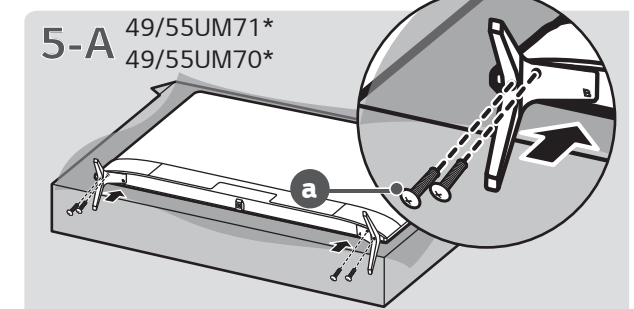

a X 4
(M4 x L16)
49/55UM71*
49/55UM70*

b X 6
(M4 x L20)
60/65/70UM71*
65UM70*

c X 6
(M4 x L30)
75UM71*
75UM70*

1. **English** · Read **Safety and Reference**.
   · For the power supply and power consumption, refer to the label attached to the product.
2. **Русский** · Прочтите **Руководство по технике безопасности**.
   · Требования параметров электропитания указаны на информационном лейбле на задней крышке изделия.
3. **Українська** · Прочитайте **"Правила безпеки та довідкова інформація"**.
   · Відомості щодо подачі живлення і споживання електроенергії дивіться на наліпці на виробі.
4. **Қазақша** · **Қауіпсіздік нұсқаулығын** оқыңыз.
   · Электр энергия және тұтыну параметр мәліметтерін өнімдегі жапсырмадан қараңыз.
5. **O'zbekcha** · **Xavfsizlik bo'yicha ko'rsatmalar va havolalar** o'qib chiqing.
   · Quvvat ta'minoti va quvvat iste'moli uchun mahsulotga yopishtirilgan yorliqqa qarang.
6. **Монгол** · **Аюулгүй ажиллагааны зааварчилгааг** уншина уу.
   · Тэжээлийн болон цахилгаан зарцуулалтын талаарх мэдээллийг бүтээгдэхүүний шошгоос харна уу.

⊕ : Depending on model / В зависимости от модели / Залежно від моделі / Үлгіге байланысты / Rusumiga qarab / Загвараас хамаарна