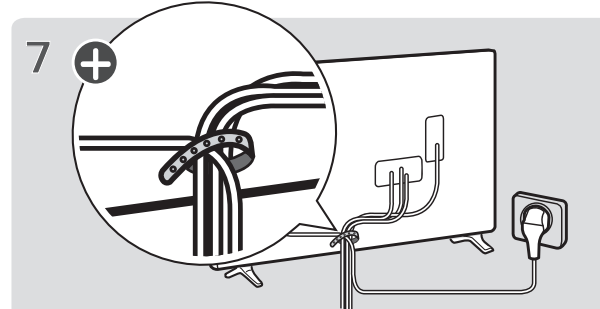

a X 4
(M4 x L16)
49/55UM71*
49/55UM70*

b X 6
(M4 x L20)
60/65/70UM71*
65UM70*

c X 6
(M4 x L30)
75UM71*
75UM70*

- English** · Read **Safety and Reference**.
· For the power supply and power consumption, refer to the label attached to the product.
- Русский** · Прочтите **Руководство по технике безопасности**.
· Требования параметров электропитания указаны на информационном лейбле на задней крышке изделия.
- Українська** · Прочитайте **"Правила безпеки та довідкова інформація"**.
· Відомості щодо подачі живлення і споживання електроенергії дивіться на наліпці на виробі.
- Қазақша** · **Қауіпсіздік нұсқаулығын** оқыңыз.
· Электр энергия және тұтыну параметр мәліметтерін өнімдегі жапсырмадан қараңыз.
- O'zbekcha** · **Xavfsizlik bo'yicha ko'rsatmalar va havolalar** o'qib chiqing.
· Quvvat ta'minoti va quvvat iste'moli uchun mahsulotga yopishtirilgan yorliqqa qarang.
- Монгол** · **Аюулгүй ажиллагааны зааварчилгааг** уншина уу.
· Тэжээлийн болон цахилгаан зарцуулалтын талаарх мэдээллийг бүтээгдэхүүний шошгоос харна уу.

⊕ : Depending on model / В зависимости от модели / Залежно від моделі / Үлгіге байланысты / Rusumiga qarab / Загвараас хамаарна

OPTICAL DIGITAL AUDIO OUT

LAN

USB IN

HDMI IN

COMPONENT IN

AV IN

Satellite IN