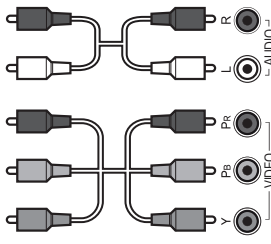

a X 4
(M4 x L16)
49/55UM71*
49/55UM70*

b X 6
(M4 x L20)
60/65/70UM71*
65UM70*

c X 6
(M4 x L30)
75UM71*
75UM70*

- English** · Read **Safety and Reference**.
· For the power supply and power consumption, refer to the label attached to the product.
- Русский** · Прочтите **Руководство по технике безопасности**.
· Требования параметров электропитания указаны на информационном лейбле на задней крышке изделия.
- Українська** · Прочитайте **"Правила безпеки та довідкова інформація"**.
· Відомості щодо подачі живлення і споживання електроенергії дивіться на наліпці на виробі.
- Қазақша** · **Қауіпсіздік нұсқаулығын** оқыңыз.
· Электр энергия және тұтыну параметр мәліметтерін өнімдегі жапсырмадан қараңыз.
- O'zbekcha** · **Xavfsizlik bo'yicha ko'rsatmalar va havolalar** o'qib chiqing.
· Quvvat ta'minoti va quvvat iste'moli uchun mahsulotga yopishtirilgan yorliqqa qarang.
- Монгол** · **Аюулгүй ажиллагааны зааварчилгааг** уншина уу.
· Тэжээлийн болон цахилгаан зарцуулалтын талаарх мэдээллийг бүтээгдэхүүний шошгоос харна уу.

⊕ : Depending on model / В зависимости от модели / Залежно від моделі / Үлгіге байланысты / Rusumiga qarab / Загвараас хамаарна

OPTICAL DIGITAL AUDIO OUT

LAN

USB IN

HDMI IN

COMPONENT IN

AV IN

Satellite IN

ANTENNA / CABLE IN

PCMCIA CARD SLOT

HDMI IN

HDMI IN/ARC

USB IN

	A	B	C	D	E	F	F-G
	(mm)				(kg)		
49UM7100PLB 49UM71007LB	1108	708	231	649	79.5	11.1	10.9
49UM7000PLA 49UM7090PLA 49UM7020PLF 49UM7050PLF	1110	705	235	650	81.1	11.3	11.1
55UM7100PLB 55UM71007LB	1247	787	231	728	88.3	13.9	13.7
55UM7000PLC 55UM7050PLC	1247	780	235	729	88.6	13.8	13.7
60UM7100PLB 60UM71007LB	1368	862	269	796	89.1	19.8	19.4
65UM7100PLA 65UM71007LA 65UM7000PLA 65UM7050PLA	1468	913	255	854	89.9	21.2	21.0
70UM7100PLA	1578	984	299	913	91.1	31.4	30.7
75UM7110PLB 75UM7090PLA 75UM7000PLA 75UM7020PLA 75UM7050PLA 75UM7050PLF	1693	1048	345	978	88.8	35.4	34.6
Power requirement				AC 100-240 V ~ 50 / 60 Hz			