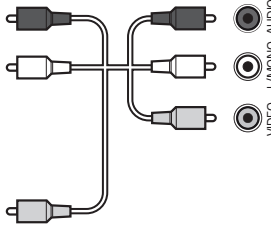

a X 4
(M4 x L16)
49/55UM71*
49/55UM70*

b X 6
(M4 x L20)
60/65/70UM71*
65UM70*

c X 6
(M4 x L30)
75UM71*
75UM70*

- English** · Read **Safety and Reference**.
· For the power supply and power consumption, refer to the label attached to the product.
- Русский** · Прочтите **Руководство по технике безопасности**.
· Требования параметров электропитания указаны на информационном лейбле на задней крышке изделия.
- Українська** · Прочитайте **"Правила безпеки та довідкова інформація"**.
· Відомості щодо подачі живлення і споживання електроенергії дивіться на наліпці на виробі.
- Қазақша** · **Қауіпсіздік нұсқаулығын** оқыңыз.
· Электр энергия және тұтыну параметр мәліметтерін өнімдегі жапсырмадан қараңыз.
- O'zbekcha** · **Xavfsizlik bo'yicha ko'rsatmalar va havolalar** o'qib chiqing.
· Quvvat ta'minoti va quvvat iste'moli uchun mahsulotga yopishtirilgan yorliqqa qarang.
- Монгол** · **Аюулгүй ажиллагааны зааварчилгааг** уншина уу.
· Тэжээлийн болон цахилгаан зарцуулалтын талаарх мэдээллийг бүтээгдэхүүний шошгоос харна уу.

⊕ : Depending on model / В зависимости от модели / Залежно від моделі / Үлгіге байланысты / Rusumiga qarab / Загвараас хамаарна

OPTICAL DIGITAL AUDIO OUT

LAN

USB IN

HDMI IN

COMPONENT IN

AV IN

Satellite IN

ANTENNA / CABLE IN

PCMCIA CARD SLOT

HDMI IN

HDMI IN/ARC

USB IN

	A	B	C	D	E	F	F-G
	(mm)				(kg)		
49UM7100PLB 49UM71007LB	1108	708	231	649	79.5	11.1	10.9
49UM7000PLA 49UM7090PLA 49UM7020PLF 49UM7050PLF	1110	705	235	650	81.1	11.3	11.1
55UM7100PLB 55UM71007LB	1247	787	231	728	88.3	13.9	13.7
55UM7000PLC 55UM7050PLC	1247	780	235	729	88.6	13.8	13.7
60UM7100PLB 60UM71007LB	1368	862	269	796	89.1	19.8	19.4
65UM7100PLA 65UM71007LA 65UM7000PLA 65UM7050PLA	1468	913	255	854	89.9	21.2	21.0
70UM7100PLA	1578	984	299	913	91.1	31.4	30.7
75UM7110PLB 75UM7090PLA 75UM7000PLA 75UM7020PLA 75UM7050PLA 75UM7050PLF	1693	1048	345	978	88.8	35.4	34.6
Power requirement				AC 100-240 V ~ 50 / 60 Hz			