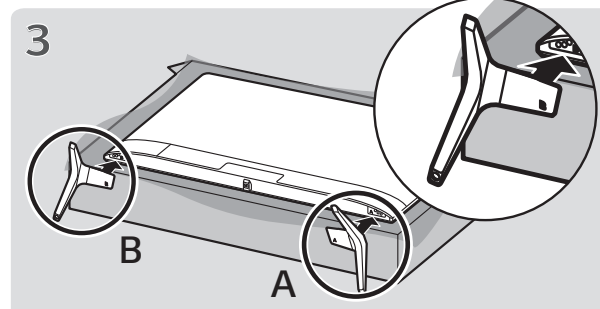

a X 4
(M4 x L16)
49/55UM71*
49/55UM70*

b X 6
(M4 x L20)
60/65/70UM71*
65UM70*

c X 6
(M4 x L30)
75UM71*
75UM70*

1. **English** · Read **Safety and Reference**.
   · For the power supply and power consumption, refer to the label attached to the product.
2. **Русский** · Прочтите **Руководство по технике безопасности**.
   · Требования параметров электропитания указаны на информационном лейбле на задней крышке изделия.
3. **Українська** · Прочитайте **"Правила безпеки та довідкова інформація"**.
   · Відомості щодо подачі живлення і споживання електроенергії дивіться на наліпці на виробі.
4. **Қазақша** · **Қауіпсіздік нұсқаулығын** оқыңыз.
   · Электр энергия және тұтыну параметр мәліметтерін өнімдегі жапсырмадан қараңыз.
5. **O'zbekcha** · **Xavfsizlik bo'yicha ko'rsatmalar va havolalar** o'qib chiqing.
   · Quvvat ta'minoti va quvvat iste'moli uchun mahsulotga yopishtirilgan yorliqqa qarang.
6. **Монгол** · **Аюулгүй ажиллагааны зааварчилгааг** уншина уу.
   · Тэжээлийн болон цахилгаан зарцуулалтын талаарх мэдээллийг бүтээгдэхүүний шошгоос харна уу.

⊕ : Depending on model / В зависимости от модели / Залежно від моделі / Үлгіге байланысты / Rusumiga qarab / Загвараас хамаарна