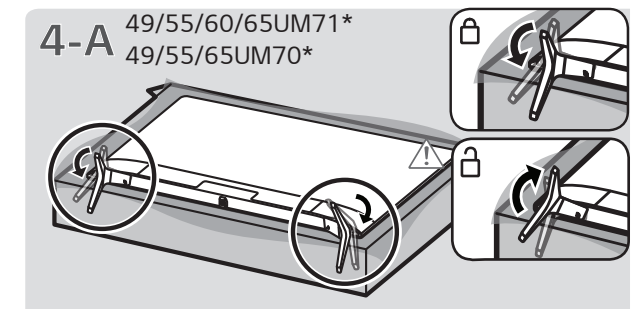

a X 4
(M4 x L16)
49/55UM71*
49/55UM70*

b X 6
(M4 x L20)
60/65/70UM71*
65UM70*

c X 6
(M4 x L30)
75UM71*
75UM70*

1. **English** · Read **Safety and Reference**.
   · For the power supply and power consumption, refer to the label attached to the product.
2. **Русский** · Прочтите **Руководство по технике безопасности**.
   · Требования параметров электропитания указаны на информационном лейбле на задней крышке изделия.
3. **Українська** · Прочитайте **"Правила безпеки та довідкова інформація"**.
   · Відомості щодо подачі живлення і споживання електроенергії дивіться на наліпці на виробі.
4. **Қазақша** · **Қауіпсіздік нұсқаулығын** оқыңыз.
   · Электр энергия және тұтыну параметр мәліметтерін өнімдегі жапсырмадан қараңыз.
5. **O'zbekcha** · **Xavfsizlik bo'yicha ko'rsatmalar va havolalar** o'qib chiqing.
   · Quvvat ta'minoti va quvvat iste'moli uchun mahsulotga yopishtirilgan yorliqqa qarang.
6. **Монгол** · **Аюулгүй ажиллагааны зааварчилгааг** уншина уу.
   · Тэжээлийн болон цахилгаан зарцуулалтын талаарх мэдээллийг бүтээгдэхүүний шошгоос харна уу.

⊕ : Depending on model / В зависимости от модели / Залежно від моделі / Үлгіге байланысты / Rusumiga qarab / Загвараас хамаарна