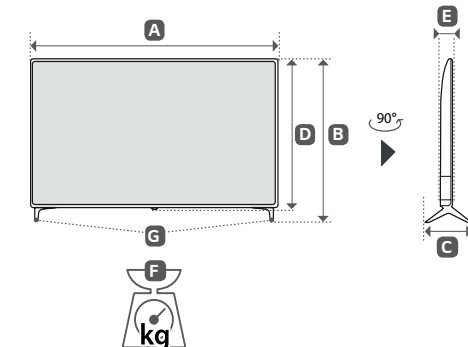

a X 4
(M4 x L16)
49/55UM71*
49/55UM70*

b X 6
(M4 x L20)
60/65/70UM71*
65UM70*

c X 6
(M4 x L30)
75UM71*
75UM70*

- English** · Read **Safety and Reference**.
· For the power supply and power consumption, refer to the label attached to the product.
- Русский** · Прочтите **Руководство по технике безопасности**.
· Требования параметров электропитания указаны на информационном лейбле на задней крышке изделия.
- Українська** · Прочитайте **"Правила безпеки та довідкова інформація"**.
· Відомості щодо подачі живлення і споживання електроенергії дивіться на наліпці на виробі.
- Қазақша** · **Қауіпсіздік нұсқаулығын** оқыңыз.
· Электр энергия және тұтыну параметр мәліметтерін өнімдегі жапсырмадан қараңыз.
- O'zbekcha** · **Xavfsizlik bo'yicha ko'rsatmalar va havolalar** o'qib chiqing.
· Quvvat ta'minoti va quvvat iste'moli uchun mahsulotga yopishtirilgan yorliqqa qarang.
- Монгол** · **Аюулгүй ажиллагааны зааварчилгааг** уншина уу.
· Тэжээлийн болон цахилгаан зарцуулалтын талаарх мэдээллийг бүтээгдэхүүний шошгоос харна уу.

ANTENNA / CABLE IN

PCMCIA CARD SLOT

HDMI IN

HDMI IN/ARC

USB IN

	A	B	C	D	E	F	F-G
	(mm)				(kg)		
49UM7100PLB 49UM71007LB	1108	708	231	649	79.5	11.1	10.9
49UM7000PLA 49UM7090PLA 49UM7020PLF 49UM7050PLF	1110	705	235	650	81.1	11.3	11.1
55UM7100PLB 55UM71007LB	1247	787	231	728	88.3	13.9	13.7
55UM7000PLC 55UM7050PLC	1247	780	235	729	88.6	13.8	13.7
60UM7100PLB 60UM71007LB	1368	862	269	796	89.1	19.8	19.4
65UM7100PLA 65UM71007LA 65UM7000PLA 65UM7050PLA	1468	913	255	854	89.9	21.2	21.0
70UM7100PLA	1578	984	299	913	91.1	31.4	30.7
75UM7110PLB 75UM7090PLA 75UM7000PLA 75UM7020PLA 75UM7050PLA 75UM7050PLF	1693	1048	345	978	88.8	35.4	34.6
Power requirement				AC 100-240 V ~ 50 / 60 Hz			