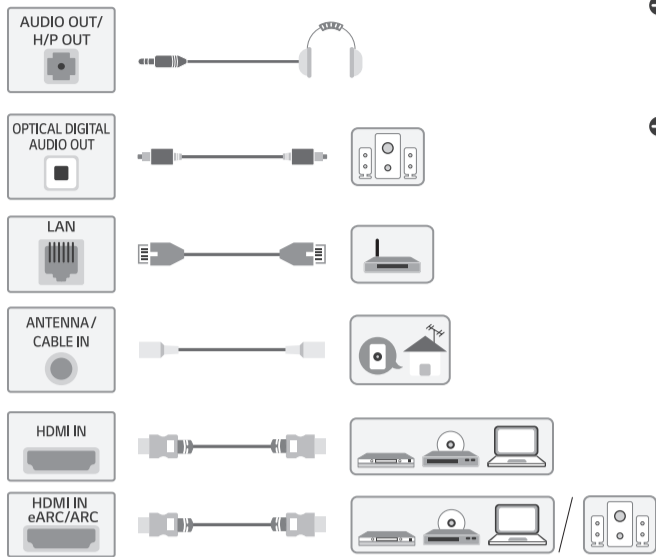

OLED83C1*

	A	B	C	D	E	F	F-G
	(mm)					(kg)	
OLED83C11LA	1851	1092	279	1062	55.3	41.6	32.3
OLED83C14LA							
OLED83C17LA							
OLED83C1RLA							
Power requirement	AC 100-240 V ~ 50 / 60 Hz						

English	• Read Safety and Regulatory .	Hrvatski	• Pročitajte Sigurnost i usklađenost s propisima .	Română	• Consultați manualul referitor la siguranță și reglementare .
Deutsch	• Lesen Sie die Sicherheitsanweisungen und Richtlinien .	Shqip	• Lexoni paragrafin " Siguria dhe rregullimi ".	Български	• Прочетете Безопасност и регулаторни стандарти .
Français	• Lire le document Sécurité et mesures réglementaires .	Bosanski	• Pročitajte dio Sigurnost i propisi .	Eesti	• Lugege ohutus- ja normatiivteavet .
Italiano	• Leggere il manuale Sicurezza e normative .	Македонски	• Прочитајте за безбедноста и регулативата .	Lietuvių k.	• Perskaitykite Saugos ir norminius reikalavimus .
Español	• Leer Seguridad y normativa .	Svenska	• Läs Säkerhet och föreskrifter .	Latviešu	• Izlasiet sadaļu Drošība un normatīvi .
Português	• Ler informações sobre a Segurança e Regulamentos .	Magyar	• Biztonsági szabályzat megtekintése.	Srpski	• Pročitajte odeljak Bezbednost i regulatorna pitanja .
Nederlands	• Veiligheidsinformatie en regelgeving lezen.	Polski	• Prosimy o przeczytanie Zasad bezpieczeństwa i uwag dotyczących przepisów .	Norsk	• Les sikkerhet og forskrifter .
Ελληνικά	• Διαβάστε τις οδηγίες για την ασφάλεια και τους κανονισμούς .	Česky	• Přečtěte si část Bezpečnost a zákonné předpisy .	Dansk	• Læs sikkerhed og lovmæssige bestemmelser .
Slovenščina	• Preberite varnostne in regulativne vidike .	Slovenčina	• Prečítajte si bezpečnostné a regulačné informácie .	Suomi	• Lue Turvallisuus ja säännökset -osio.