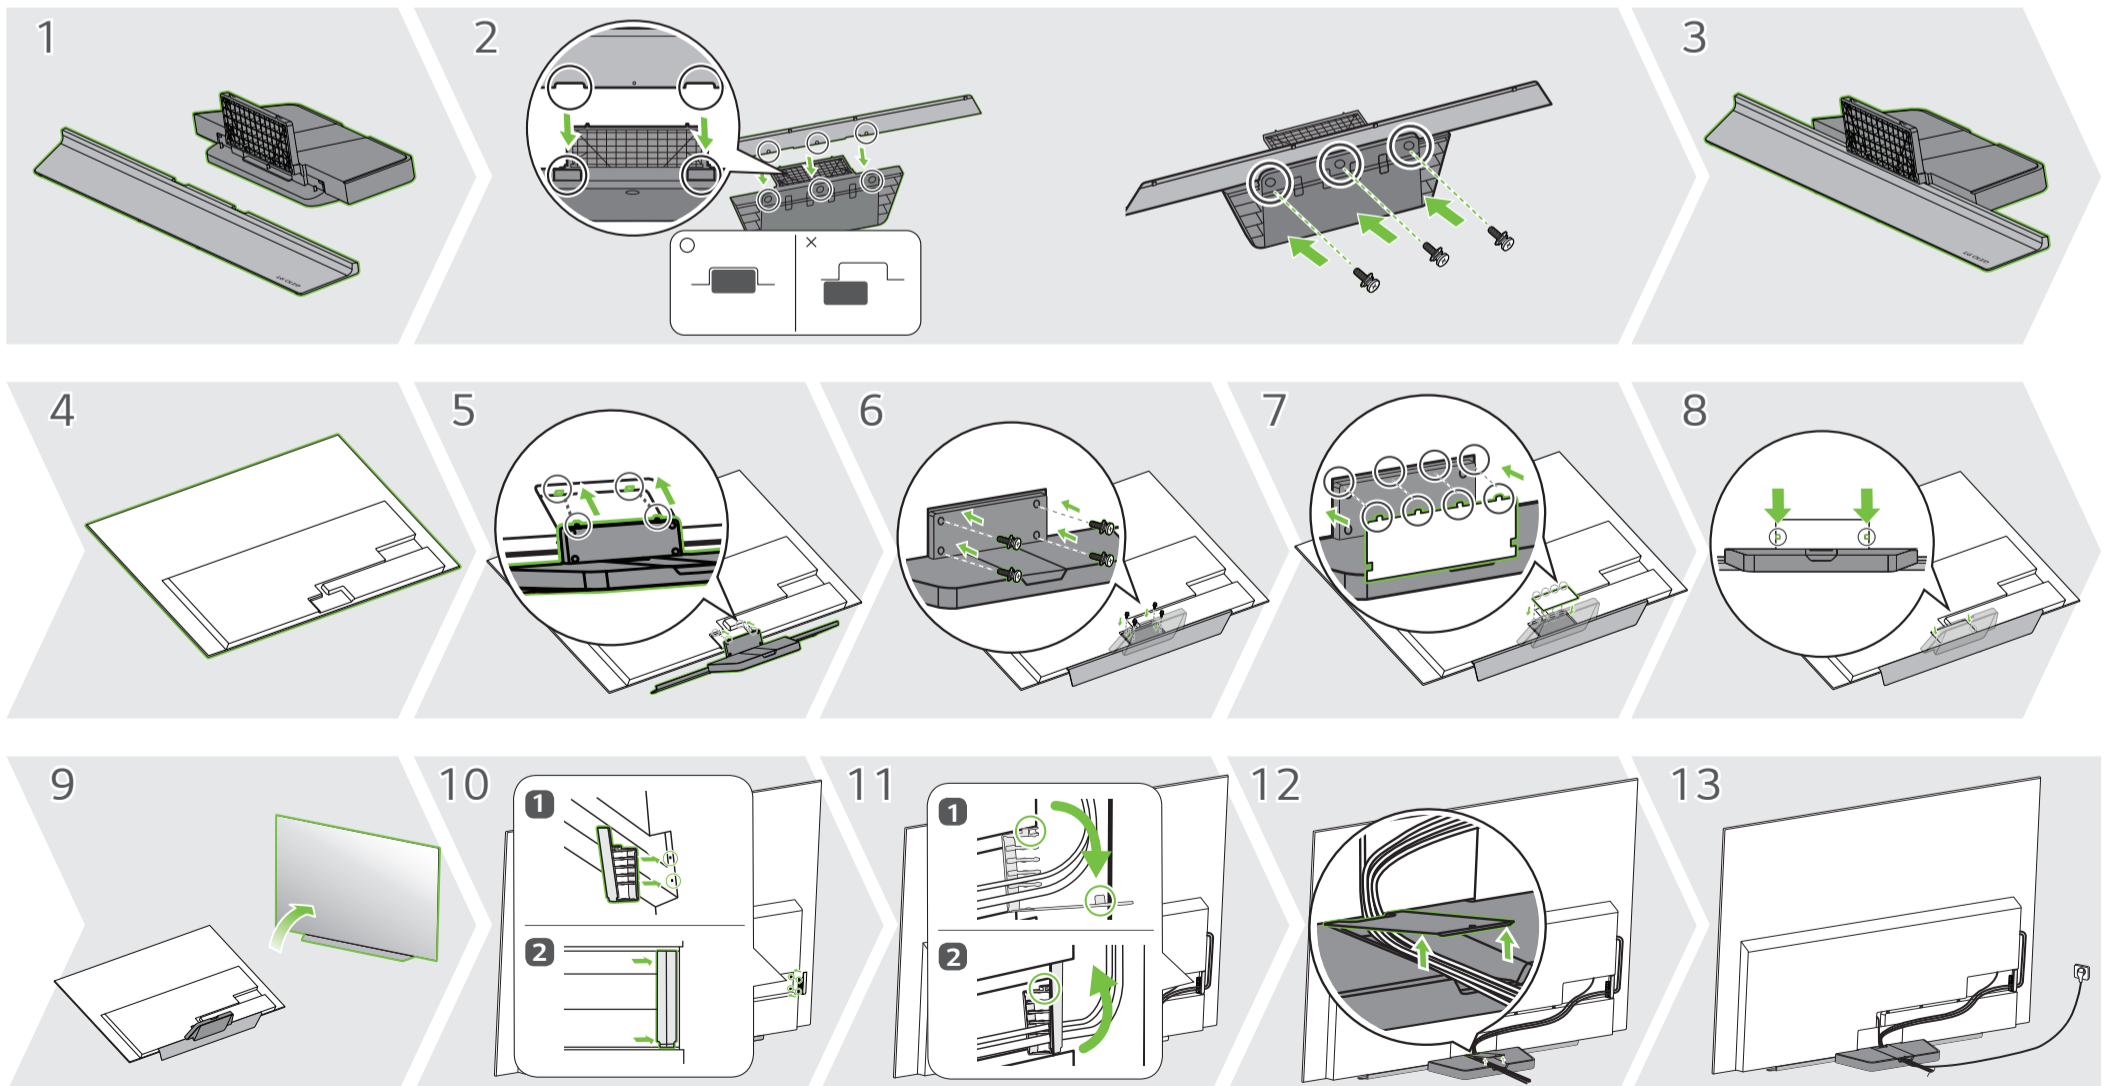

OLED83C1*

	A	B	C	D	E	F	F-G
	(mm)					(kg)	
OLED83C11LA	1851	1092	279	1062	55.3	41.6	32.3
OLED83C14LA							
OLED83C17LA							
OLED83C1RLA							
Power requirement	AC 100-240 V ~ 50 / 60 Hz						

English	• Read Safety and Regulatory .	Hrvatski	• Pročitajte Sigurnost i usklađenost s propisima .	Română	• Consultați manualul referitor la siguranță și reglementare .
Deutsch	• Lesen Sie die Sicherheitsanweisungen und Richtlinien .	Shqip	• Lexoni paragrafin " Siguria dhe rregullimi ".	Български	• Прочетете Безопасност и регулаторни стандарти .
Français	• Lire le document Sécurité et mesures réglementaires .	Bosanski	• Pročitajte dio Sigurnost i propisi .	Eesti	• Lugege ohutus- ja normatiivteavet .
Italiano	• Leggere il manuale Sicurezza e normative .	Македонски	• Прочитајте за безбедноста и регулативата .	Lietuvių k.	• Perskaitykite Saugos ir norminius reikalavimus .
Español	• Leer Seguridad y normativa .	Svenska	• Läs Säkerhet och föreskrifter .	Latviešu	• Izlasiet sadaļu Drošība un normatīvi .
Português	• Ler informações sobre a Segurança e Regulamentos .	Magyar	• Biztonsági szabályzat megtekintése.	Srpski	• Pročitajte odeljak Bezbednost i regulatorna pitanja .
Nederlands	• Veiligheidsinformatie en regelgeving lezen.	Polski	• Prosimy o przeczytanie Zasad bezpieczeństwa i uwag dotyczących przepisów .	Norsk	• Les sikkerhet og forskrifter .
Ελληνικά	• Διαβάστε τις οδηγίες για την ασφάλεια και τους κανονισμούς .	Česky	• Přečtěte si část Bezpečnost a zákonné předpisy .	Dansk	• Læs sikkerhed og lovmæssige bestemmelser .
Slovenščina	• Preberite varnostne in regulativne vidike .	Slovenčina	• Prečítajte si bezpečnostné a regulačné informácie .	Suomi	• Lue Turvallisuus ja säännökset -osio.