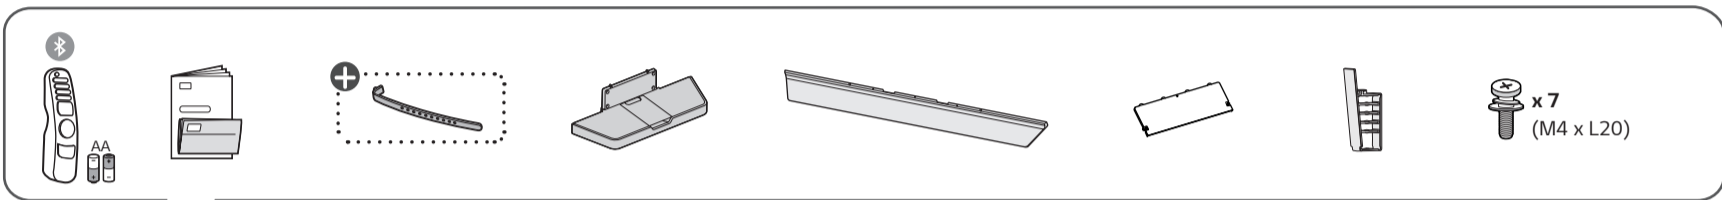

OLED83C1*

	A	B	C	D	E	F	F-G
	(mm)					(kg)	
OLED83C11LA	1851	1092	279	1062	55.3	41.6	32.3
OLED83C14LA							
OLED83C17LA							
OLED83C1RLA							
Power requirement	AC 100-240 V ~ 50 / 60 Hz						

English	• Read Safety and Regulatory .	Hrvatski	• Pročitajte Sigurnost i usklađenost s propisima .	Română	• Consultați manualul referitor la siguranță și reglementare .
Deutsch	• Lesen Sie die Sicherheitsanweisungen und Richtlinien .	Shqip	• Lexoni paragrafin " Siguria dhe rregullimi ".	Български	• Прочетете Безопасност и регулаторни стандарти .
Français	• Lire le document Sécurité et mesures réglementaires .	Bosanski	• Pročitajte dio Sigurnost i propisi .	Eesti	• Lugege ohutus- ja normatiivteavet .
Italiano	• Leggere il manuale Sicurezza e normative .	Македонски	• Прочитајте за безбедноста и регулативата .	Lietuvių k.	• Perskaitykite Saugos ir norminius reikalavimus .
Español	• Leer Seguridad y normativa .	Svenska	• Läs Säkerhet och föreskrifter .	Latviešu	• Izlasiet sadaļu Drošība un normatīvi .
Português	• Ler informações sobre a Segurança e Regulamentos .	Magyar	• Biztonsági szabályzat megtekintése.	Srpski	• Pročitajte odeljak Bezbednost i regulatorna pitanja .
Nederlands	• Veiligheidsinformatie en regelgeving lezen.	Polski	• Prosimy o przeczytanie Zasad bezpieczeństwa i uwag dotyczących przepisów .	Norsk	• Les sikkerhet og forskrifter .
Ελληνικά	• Διαβάστε τις οδηγίες για την ασφάλεια και τους κανονισμούς .	Česky	• Přečtěte si část Bezpečnost a zákonné předpisy .	Dansk	• Læs sikkerhed og lovmæssige bestemmelser .
Slovenščina	• Preberite varnostne in regulativne vidike .	Slovenčina	• Prečítajte si bezpečnostné a regulačné informácie .	Suomi	• Lue Turvallisuus ja säännökset -osio.