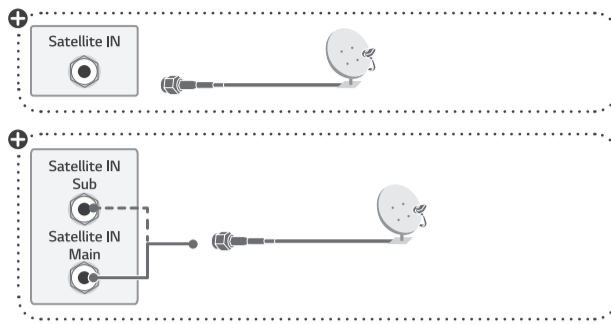

OLED83C1*

	A	B	C	D	E	F	F-G
	(mm)					(kg)	
OLED83C11LA	1851	1092	279	1062	55.3	41.6	32.3
OLED83C14LA							
OLED83C17LA							
OLED83C1RLA							
Power requirement	AC 100-240 V ~ 50 / 60 Hz						

English	• Read Safety and Regulatory .	Hrvatski	• Pročitajte Sigurnost i usklađenost s propisima .	Română	• Consultați manualul referitor la siguranță și reglementare .
Deutsch	• Lesen Sie die Sicherheitsanweisungen und Richtlinien .	Shqip	• Lexoni paragrafin " Siguria dhe rregullimi ".	Български	• Прочетете Безопасност и регулаторни стандарти .
Français	• Lire le document Sécurité et mesures réglementaires .	Bosanski	• Pročitajte dio Sigurnost i propisi .	Eesti	• Lugege ohutus- ja normatiivteavet .
Italiano	• Leggere il manuale Sicurezza e normative .	Македонски	• Прочитајте за безбедноста и регулативата .	Lietuvių k.	• Perskaitykite Saugos ir norminius reikalavimus .
Español	• Leer Seguridad y normativa .	Svenska	• Läs Säkerhet och föreskrifter .	Latviešu	• Izlasiet sadaļu Drošība un normatīvi .
Português	• Ler informações sobre a Segurança e Regulamentos .	Magyar	• Biztonsági szabályzat megtekintése.	Srpski	• Pročitajte odeljak Bezbednost i regulatorna pitanja .
Nederlands	• Veiligheidsinformatie en regelgeving lezen.	Polski	• Prosimy o przeczytanie Zasad bezpieczeństwa i uwag dotyczących przepisów .	Norsk	• Les sikkerhet og forskrifter .
Ελληνικά	• Διαβάστε τις οδηγίες για την ασφάλεια και τους κανονισμούς .	Česky	• Přečtěte si část Bezpečnost a zákonné předpisy .	Dansk	• Læs sikkerhed og lovmæssige bestemmelser .
Slovenščina	• Preberite varnostne in regulativne vidike .	Slovenčina	• Prečítajte si bezpečnostné a regulačné informácie .	Suomi	• Lue Turvallisuus ja säännökset -osio.