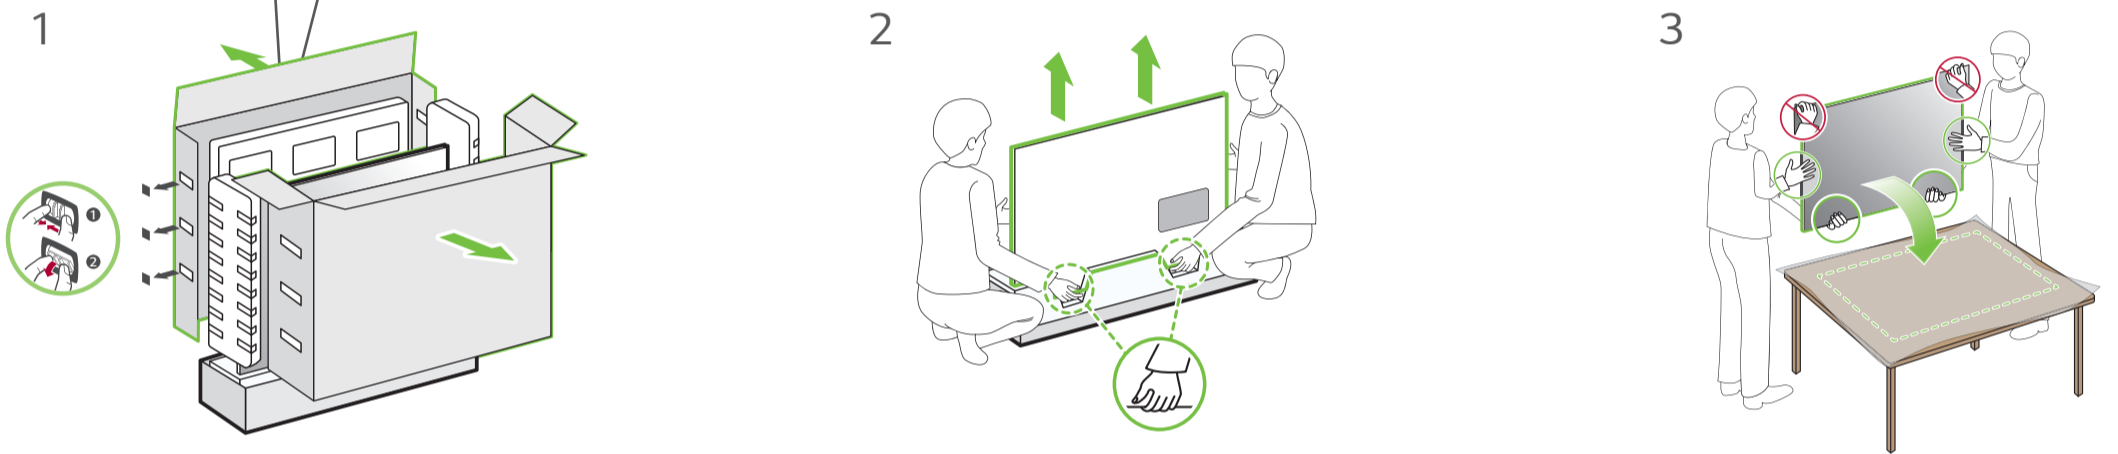

OLED83C1*

	A	B	C	D	E	F	F-G
	(mm)					(kg)	
OLED83C11LA	1851	1092	279	1062	55.3	41.6	32.3
OLED83C14LA							
OLED83C17LA							
OLED83C1RLA							
Power requirement	AC 100-240 V ~ 50 / 60 Hz						

English	• Read Safety and Regulatory .	Hrvatski	• Pročitajte Sigurnost i usklađenost s propisima .	Română	• Consultați manualul referitor la siguranță și reglementare .
Deutsch	• Lesen Sie die Sicherheitsanweisungen und Richtlinien .	Shqip	• Lexoni paragrafin " Siguria dhe rregullimi ".	Български	• Прочетете Безопасност и регулаторни стандарти .
Français	• Lire le document Sécurité et mesures réglementaires .	Bosanski	• Pročitajte dio Sigurnost i propisi .	Eesti	• Lugege ohutus- ja normatiivteavet .
Italiano	• Leggere il manuale Sicurezza e normative .	Македонски	• Прочитајте за безбедноста и регулативата .	Lietuvių k.	• Perskaitykite Saugos ir norminius reikalavimus .
Español	• Leer Seguridad y normativa .	Svenska	• Läs Säkerhet och föreskrifter .	Latviešu	• Izlasiet sadaļu Drošība un normatīvi .
Português	• Ler informações sobre a Segurança e Regulamentos .	Magyar	• Biztonsági szabályzat megtekintése.	Srpski	• Pročitajte odeljak Bezbednost i regulatorna pitanja .
Nederlands	• Veiligheidsinformatie en regelgeving lezen.	Polski	• Prosimy o przeczytanie Zasad bezpieczeństwa i uwag dotyczących przepisów .	Norsk	• Les sikkerhet og forskrifter .
Ελληνικά	• Διαβάστε τις οδηγίες για την ασφάλεια και τους κανονισμούς .	Česky	• Přečtěte si část Bezpečnost a zákonné předpisy .	Dansk	• Læs sikkerhed og lovmæssige bestemmelser .
Slovenščina	• Preberite varnostne in regulativne vidike .	Slovenčina	• Prečítajte si bezpečnostné a regulačné informácie .	Suomi	• Lue Turvallisuus ja säännökset -osio.