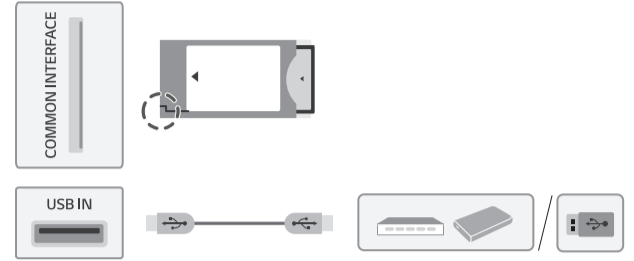

OLED83C1*

	A	B	C	D	E	F	F-G
	(mm)					(kg)	
OLED83C11LA	1851	1092	279	1062	55.3	41.6	32.3
OLED83C14LA							
OLED83C17LA							
OLED83C1RLA							
Power requirement	AC 100-240 V ~ 50 / 60 Hz						

English	• Read Safety and Regulatory .	Hrvatski	• Pročitajte Sigurnost i usklađenost s propisima .	Română	• Consultați manualul referitor la siguranță și reglementare .
Deutsch	• Lesen Sie die Sicherheitsanweisungen und Richtlinien .	Shqip	• Lexoni paragrafin " Siguria dhe rregullimi ".	Български	• Прочетете Безопасност и регулаторни стандарти .
Français	• Lire le document Sécurité et mesures réglementaires .	Bosanski	• Pročitajte dio Sigurnost i propisi .	Eesti	• Lugege ohutus- ja normatiivteavet .
Italiano	• Leggere il manuale Sicurezza e normative .	Македонски	• Прочитајте за безбедноста и регулативата .	Lietuvių k.	• Perskaitykite Saugos ir norminius reikalavimus .
Español	• Leer Seguridad y normativa .	Svenska	• Läs Säkerhet och föreskrifter .	Latviešu	• Izlasiet sadaļu Drošība un normatīvi .
Português	• Ler informações sobre a Segurança e Regulamentos .	Magyar	• Biztonsági szabályzat megtekintése.	Srpski	• Pročitajte odeljak Bezbednost i regulatorna pitanja .
Nederlands	• Veiligheidsinformatie en regelgeving lezen.	Polski	• Prosimy o przeczytanie Zasad bezpieczeństwa i uwag dotyczących przepisów .	Norsk	• Les sikkerhet og forskrifter .
Ελληνικά	• Διαβάστε τις οδηγίες για την ασφάλεια και τους κανονισμούς .	Česky	• Přečtěte si část Bezpečnost a zákonné předpisy .	Dansk	• Læs sikkerhed og lovmæssige bestemmelser .
Slovenščina	• Preberite varnostne in regulativne vidike .	Slovenčina	• Prečítajte si bezpečnostné a regulačné informácie .	Suomi	• Lue Turvallisuus ja säännökset -osio.