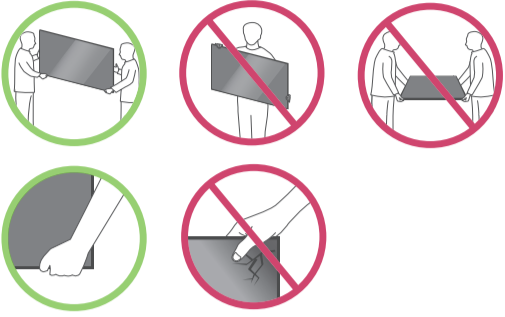

OLED83C1*

	A	B	C	D	E	F	F-G
	(mm)					(kg)	
OLED83C11LA	1851	1092	279	1062	55.3	41.6	32.3
OLED83C14LA							
OLED83C17LA							
OLED83C1RLA							
Power requirement	AC 100-240 V ~ 50 / 60 Hz						

English	• Read Safety and Regulatory .	Hrvatski	• Pročitajte Sigurnost i usklađenost s propisima .	Română	• Consultați manualul referitor la siguranță și reglementare .
Deutsch	• Lesen Sie die Sicherheitsanweisungen und Richtlinien .	Shqip	• Lexoni paragrafin " Siguria dhe rregullimi ".	Български	• Прочетете Безопасност и регулаторни стандарти .
Français	• Lire le document Sécurité et mesures réglementaires .	Bosanski	• Pročitajte dio Sigurnost i propisi .	Eesti	• Lugege ohutus- ja normatiivteavet .
Italiano	• Leggere il manuale Sicurezza e normative .	Македонски	• Прочитајте за безбедноста и регулативата .	Lietuvių k.	• Perskaitykite Saugos ir norminius reikalavimus .
Español	• Leer Seguridad y normativa .	Svenska	• Läs Säkerhet och föreskrifter .	Latviešu	• Izlasiet sadaļu Drošība un normatīvi .
Português	• Ler informações sobre a Segurança e Regulamentos .	Magyar	• Biztonsági szabályzat megtekintése.	Srpski	• Pročitajte odeljak Bezbednost i regulatorna pitanja .
Nederlands	• Veiligheidsinformatie en regelgeving lezen.	Polski	• Prosimy o przeczytanie Zasad bezpieczeństwa i uwag dotyczących przepisów .	Norsk	• Les sikkerhet og forskrifter .
Ελληνικά	• Διαβάστε τις οδηγίες για την ασφάλεια και τους κανονισμούς .	Česky	• Přečtěte si část Bezpečnost a zákonné předpisy .	Dansk	• Læs sikkerhed og lovmæssige bestemmelser .
Slovenščina	• Preberite varnostne in regulativne vidike .	Slovenčina	• Prečítajte si bezpečnostné a regulačné informácie .	Suomi	• Lue Turvallisuus ja säännökset -osio.