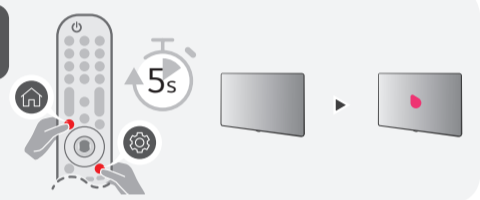

OLED83C1*

	A	B	C	D	E	F	F-G
	(mm)					(kg)	
OLED83C11LA	1851	1092	279	1062	55.3	41.6	32.3
OLED83C14LA							
OLED83C17LA							
OLED83C1RLA							
Power requirement	AC 100-240 V ~ 50 / 60 Hz						

English	• Read Safety and Regulatory .	Hrvatski	• Pročitajte Sigurnost i usklađenost s propisima .	Română	• Consultați manualul referitor la siguranță și reglementare .
Deutsch	• Lesen Sie die Sicherheitsanweisungen und Richtlinien .	Shqip	• Lexoni paragrafin " Siguria dhe rregullimi ".	Български	• Прочетете Безопасност и регулаторни стандарти .
Français	• Lire le document Sécurité et mesures réglementaires .	Bosanski	• Pročitajte dio Sigurnost i propisi .	Eesti	• Lugege ohutus- ja normatiivteavet .
Italiano	• Leggere il manuale Sicurezza e normative .	Македонски	• Прочитајте за безбедноста и регулативата .	Lietuvių k.	• Perskaitykite Saugos ir norminius reikalavimus .
Español	• Leer Seguridad y normativa .	Svenska	• Läs Säkerhet och föreskrifter .	Latviešu	• Izlasiet sadaļu Drošība un normatīvi .
Português	• Ler informações sobre a Segurança e Regulamentos .	Magyar	• Biztonsági szabályzat megtekintése.	Srpski	• Pročitajte odeljak Bezbednost i regulatorna pitanja .
Nederlands	• Veiligheidsinformatie en regelgeving lezen.	Polski	• Prosimy o przeczytanie Zasad bezpieczeństwa i uwag dotyczących przepisów .	Norsk	• Les sikkerhet og forskrifter .
Ελληνικά	• Διαβάστε τις οδηγίες για την ασφάλεια και τους κανονισμούς .	Česky	• Přečtěte si část Bezpečnost a zákonné předpisy .	Dansk	• Læs sikkerhed og lovmæssige bestemmelser .
Slovenščina	• Preberite varnostne in regulativne vidike .	Slovenčina	• Prečítajte si bezpečnostné a regulačné informácie .	Suomi	• Lue Turvallisuus ja säännökset -osio.