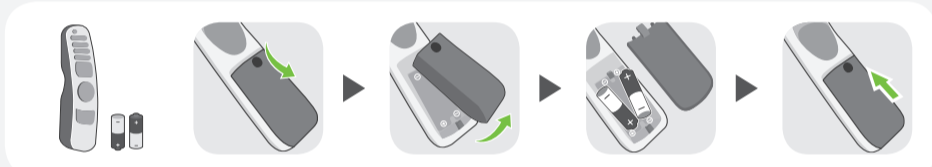

OLED83C1*

	A	B	C	D	E	F	F-G
	(mm)					(kg)	
OLED83C11LA	1851	1092	279	1062	55.3	41.6	32.3
OLED83C14LA							
OLED83C17LA							
OLED83C1RLA							
Power requirement	AC 100-240 V ~ 50 / 60 Hz						

English	• Read Safety and Regulatory .	Hrvatski	• Pročitajte Sigurnost i usklađenost s propisima .	Română	• Consultați manualul referitor la siguranță și reglementare .
Deutsch	• Lesen Sie die Sicherheitsanweisungen und Richtlinien .	Shqip	• Lexoni paragrafin " Siguria dhe rregullimi ".	Български	• Прочетете Безопасност и регулаторни стандарти .
Français	• Lire le document Sécurité et mesures réglementaires .	Bosanski	• Pročitajte dio Sigurnost i propisi .	Eesti	• Lugege ohutus- ja normatiivteavet .
Italiano	• Leggere il manuale Sicurezza e normative .	Македонски	• Прочитајте за безбедноста и регулативата .	Lietuvių k.	• Perskaitykite Saugos ir norminius reikalavimus .
Español	• Leer Seguridad y normativa .	Svenska	• Läs Säkerhet och föreskrifter .	Latviešu	• Izlasiet sadaļu Drošība un normatīvi .
Português	• Ler informações sobre a Segurança e Regulamentos .	Magyar	• Biztonsági szabályzat megtekintése.	Srpski	• Pročitajte odeljak Bezbednost i regulatorna pitanja .
Nederlands	• Veiligheidsinformatie en regelgeving lezen.	Polski	• Prosimy o przeczytanie Zasad bezpieczeństwa i uwag dotyczących przepisów .	Norsk	• Les sikkerhet og forskrifter .
Ελληνικά	• Διαβάστε τις οδηγίες για την ασφάλεια και τους κανονισμούς .	Česky	• Přečtěte si část Bezpečnost a zákonné předpisy .	Dansk	• Læs sikkerhed og lovmæssige bestemmelser .
Slovenščina	• Preberite varnostne in regulativne vidike .	Slovenčina	• Prečítajte si bezpečnostné a regulačné informácie .	Suomi	• Lue Turvallisuus ja säännökset -osio.