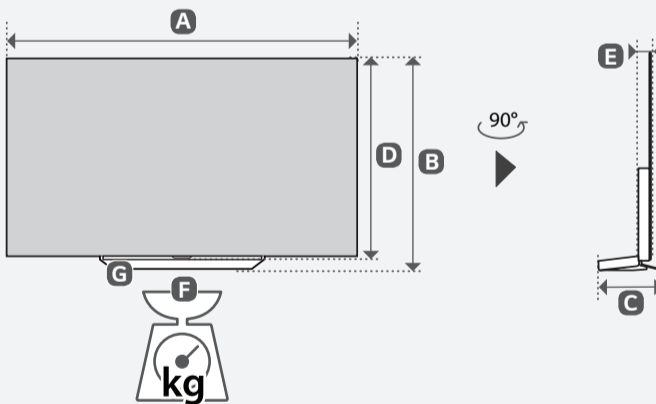

OLED83C1*

	A	B	C	D	E	F	F-G
	(mm)					(kg)	
OLED83C11LA	1851	1092	279	1062	55.3	41.6	32.3
OLED83C14LA							
OLED83C17LA							
OLED83C1RLA							
Power requirement	AC 100-240 V ~ 50 / 60 Hz						

English	• Read Safety and Regulatory .	Hrvatski	• Pročitajte Sigurnost i usklađenost s propisima .	Română	• Consultați manualul referitor la siguranță și reglementare .
Deutsch	• Lesen Sie die Sicherheitsanweisungen und Richtlinien .	Shqip	• Lexoni paragrafin " Siguria dhe rregullimi ".	Български	• Прочетете Безопасност и регулаторни стандарти .
Français	• Lire le document Sécurité et mesures réglementaires .	Bosanski	• Pročitajte dio Sigurnost i propisi .	Eesti	• Lugege ohutus- ja normatiivteavet .
Italiano	• Leggere il manuale Sicurezza e normative .	Македонски	• Прочитајте за безбедноста и регулативата .	Lietuvių k.	• Perskaitykite Saugos ir norminius reikalavimus .
Español	• Leer Seguridad y normativa .	Svenska	• Läs Säkerhet och föreskrifter .	Latviešu	• Izlasiet sadaļu Drošība un normatīvi .
Português	• Ler informações sobre a Segurança e Regulamentos .	Magyar	• Biztonsági szabályzat megtekintése.	Srpski	• Pročitajte odeljak Bezbednost i regulatorna pitanja .
Nederlands	• Veiligheidsinformatie en regelgeving lezen.	Polski	• Prosimy o przeczytanie Zasad bezpieczeństwa i uwag dotyczących przepisów .	Norsk	• Les sikkerhet og forskrifter .
Ελληνικά	• Διαβάστε τις οδηγίες για την ασφάλεια και τους κανονισμούς .	Česky	• Přečtěte si část Bezpečnost a zákonné předpisy .	Dansk	• Læs sikkerhed og lovmæssige bestemmelser .
Slovenščina	• Preberite varnostne in regulativne vidike .	Slovenčina	• Prečítajte si bezpečnostné a regulačné informácie .	Suomi	• Lue Turvallisuus ja säännökset -osio.