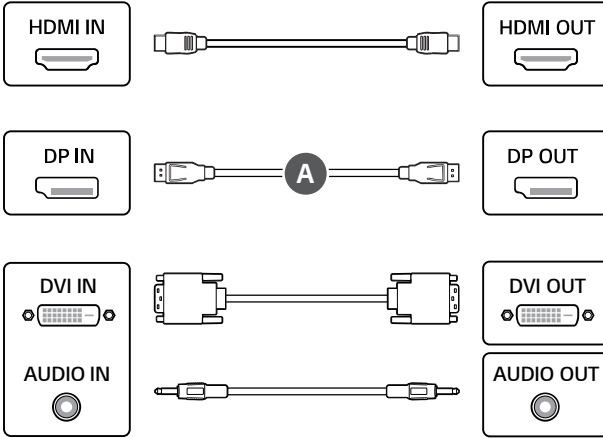

### Informações importantes

Efetue a leitura do código QR ao lado e obtenha a versão completa dos manuais, guias e outras informações.

MFL71717804 REV.00 AGO/21 (MP)

1

2

3

4

 **LG** **3003 5454** Capitais e Regiões Metropolitanas  
Life's Good \* **0800 727 5454** Demais Localidades  
\* Somente chamadas originadas de telefone fixo  
[www.lg.com/br/business](http://www.lg.com/br/business)