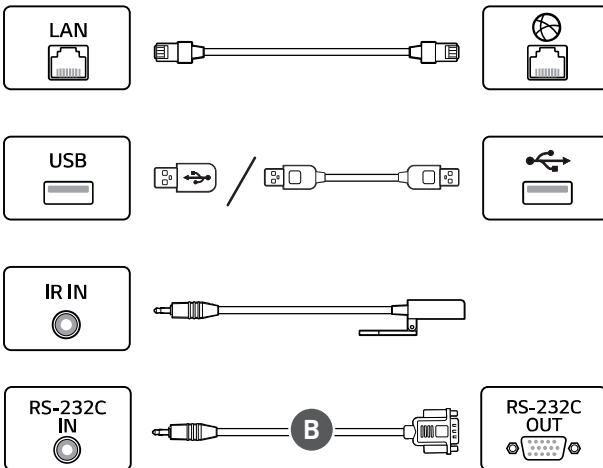

### Informações importantes

Efetue a leitura do código QR ao lado e obtenha a versão completa dos manuais, guias e outras informações.

MFL71717804 REV.00 AGO/21 (MP)

1

2

3

4

 **LG** **3003 5454** Capitais e Regiões Metropolitanas  
Life's Good \* **0800 727 5454** Demais Localidades  
\* Somente chamadas originadas de telefone fixo  
[www.lg.com/br/business](http://www.lg.com/br/business)