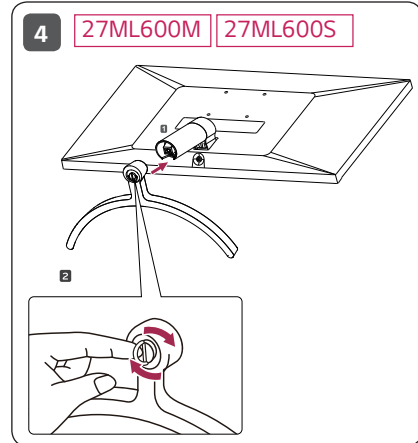

- 모니터의 패널 (화면) 보호를 위해 부드러운 천을 바닥에 깔아 주세요.
- 모니터 운반 시, 제품을 거꾸로 한 채 스탠드 베이스만 잡으면 헤드 부분이 분리되어 떨어지면서 상해의 위험이 있으니 주의하세요.