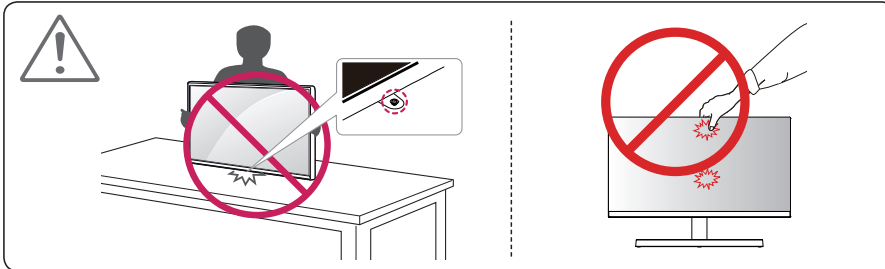

www.lge.co.kr

- 본 설명서의 제품 이미지는 이해를 돕기 위한 것이므로 실물과 다르게 보일 수 있습니다.
- 제품에 제공되는 부속품 사용을 권장합니다.

www.lge.co.kr

- 사용 설명서/모니터 드라이버/소프트웨어 설치 파일은 LG 전자 인터넷 홈페이지(www.lge.co.kr)에서 다운로드 하실 수 있습니다.

- 모니터의 패널 (화면) 보호를 위해 부드러운 천을 바닥에 깔아 주세요.
- 모니터 운반 시, 제품을 거꾸로 한 채 스탠드 베이스만 잡으면 헤드 부분이 분리되어 떨어지면서 상해의 위험이 있으니 주의하세요.