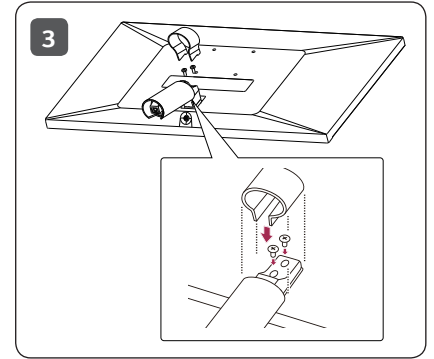

- 모니터의 패널 (화면) 보호를 위해 부드러운 천을 바닥에 깔아 주세요.
- 모니터 운반 시, 제품을 거꾸로 한 채 스탠드 베이스만 잡으면 헤드 부분이 분리되어 떨어지면서 상해의 위험이 있으니 주의하세요.