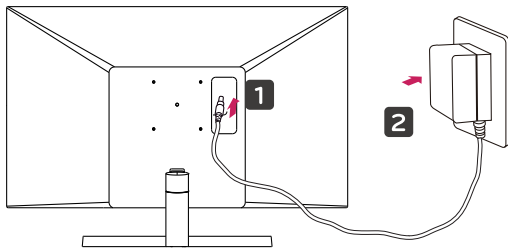

	24ML600M	24ML600S			
	27ML600M	27ML600S			
 D-SUB IN			 RGB OUT PC		
 HDMI IN		 HDMI OUT AV/PC			
 H/P					
 AUDIO IN		 AUDIO OUT PC			

- DVI to HDMI / DP (DisplayPort) to HDMI케이블을 사용할 경우 호환성 문제가 발생할 수 있습니다.
- 일부 그래픽 카드는 1920 x 1080 해상도를 지원하지 않습니다. 1920 x 1080 해상도를 지원하는 그래픽 카드 사용을 권장합니다.
- 반드시 제품에 동봉된 HDMI 케이블 사용을 권장합니다. 미사용시 기기 동작에 이상이 발생할 수 있습니다.
- 시중에서 판매되는 일반 케이블을 사용할 경우 화면이 보이지 않거나 화면에 노이즈가 발생할 수 있습니다.

전원 연결 시 제품에 이상이 생길 수 있으니 반드시
부속품으로 제공된 전원 코드를 이용하여 접지가
있는 콘센트에 연결 바랍니다.

또는

조이스틱 버튼

- 켜짐 : 전원 켜짐
- 꺼짐 : 전원 꺼짐

- 모니터의 각도를 조절할 때 아래 그림처럼 잡지 마세요.
손가락을 다칠 수 있습니다.

- 모니터 화면의 각도를 조절할 때 화면부에 손이 닿거나 눌러지 않도록 주의하세요.

- HDMI 1080i 60/50 Hz (인터레이스(Interlace)) 해상도로 선택되어 있으면 화면이 흔들릴 수 있으니, 1080p 또는 권장 해상도로 변경하세요.
- 권장 해상도로 설정하지 않으면 글자 번짐, 화면 흐림, 화면 잘림, 화면 치우침 등의 현상이 발생할 수 있으므로, 권장 해상도로 설정해 주세요.