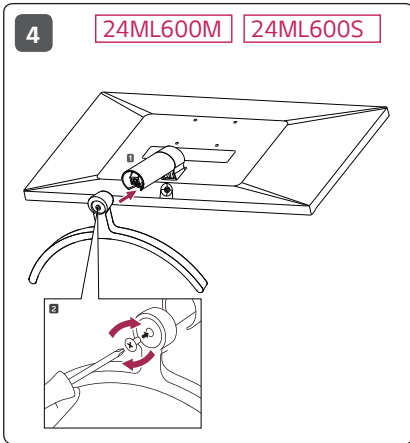

- 모니터의 패널 (화면) 보호를 위해 부드러운 천을 바닥에 깔아 주세요.
- 모니터 운반 시, 제품을 거꾸로 한 채 스탠드 베이스만 잡으면 헤드 부분이 분리되어 떨어지면서 상해의 위험이 있으니 주의하세요.