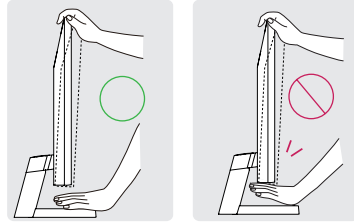

전원 연결 시 제품에 이상이 생길 수 있으니 반드시
부속품으로 제공된 전원 코드를 이용하여 접지가
있는 콘센트에 연결 바랍니다.

또는

조이스틱 버튼

- 켜짐 : 전원 켜짐
- 꺼짐 : 전원 꺼짐

- 모니터의 각도를 조절할 때 아래 그림처럼 잡지 마세요.
손가락을 다칠 수 있습니다.

- 모니터 화면의 각도를 조절할 때 화면부에 손이 닿거나 눌러지 않도록 주의하세요.

- HDMI 1080i 60/50 Hz (인터레이스(Interlace)) 해상도로 선택되어 있으면 화면이 흔들릴 수 있으니, 1080p 또는 권장 해상도로 변경하세요.
- 권장 해상도로 설정하지 않으면 글자 번짐, 화면 흐림, 화면 잘림, 화면 치우침 등의 현상이 발생할 수 있으므로, 권장 해상도로 설정해 주세요.