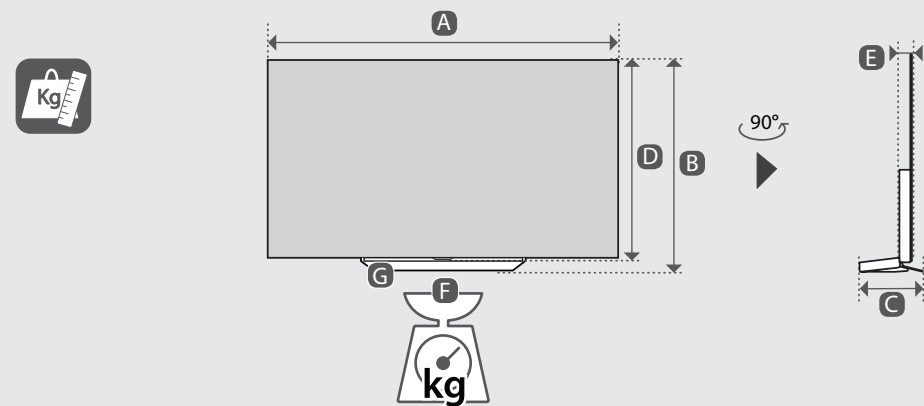

	A	B	C	D	E	F	F-G
	(mm)					(kg)	
OLED55CX3LA OLED55CX6LA OLED55CX9LA OLED55CXRLA	1228	738	251	706	46.9	23.0	18.9
OLED65CX3LA OLED65CX6LA OLED65CX9LA OLED65CXRLA	1449	862	251	830	46.9	32.6	24.0
OLED77CX3LA OLED77CX6LA OLED77CX9LA OLED77CXRLA	1723	1023	269	993	55.3	35.9	26.7
Требования к электропитанию Вимоги до електроживлення Електричтүтүну шарттары			AC 100-240 V ~ 50 / 60 Hz				