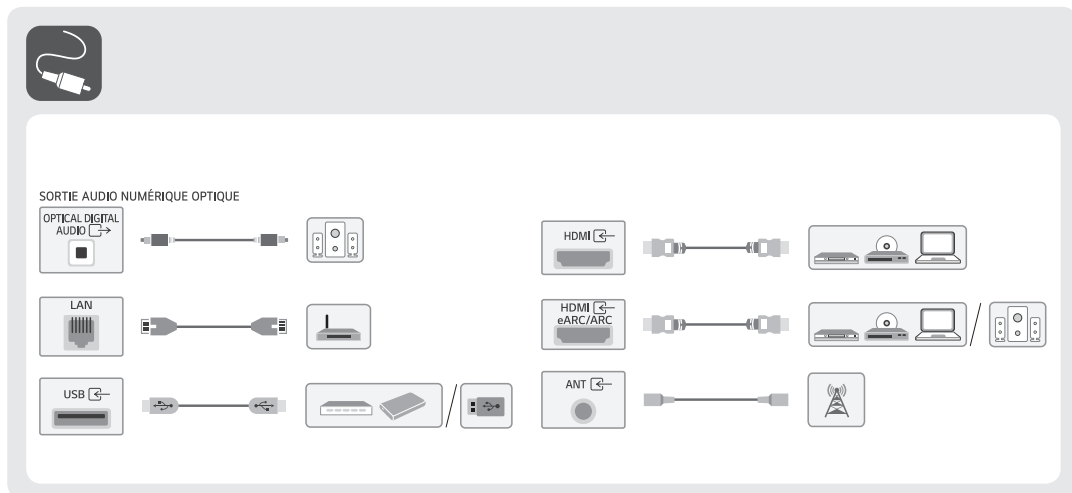

mm (inches / pulgadas / po / pol.)						kg (lbs / libras / lb)	
	A	B/B'	C	D	E	F/F'	G	G - H
55QNE86B*	1236	786 / 746	260	716	29.7	70 / 30	18.9	15.1
55QNE87B*	(48.6)	(30.9 / 29.3)	(10.2)	(28.1)	(1.1)	(2.7 / 1.1)	(41.6)	(33.2)
65QNE86B*	1456	909 / 869	285	840	29.7	69 / 29	25.3	21.5
65QNE87B*	(57.3)	(35.7 / 34.2)	(11.2)	(33.0)	(1.1)	(2.7 / 1.1)	(55.7)	(47.3)
75QNE86B*	1677	1042 / 994	370	965	30.9	77 / 29	41.0	32.8
75QNE87B*	(66.0)	(41.0 / 39.1)	(14.5)	(37.9)	(1.2)	(3.0 / 1.1)	(90.3)	(72.3)
86QNE86B*	1928	1190 / 1142	370	1108	30.9	82 / 34	57.7	49.5
86QNE87B*	(75.9)	(46.8 / 44.9)	(14.5)	(43.6)	(1.2)	(3.2 / 1.3)	(127.2)	(109.1)