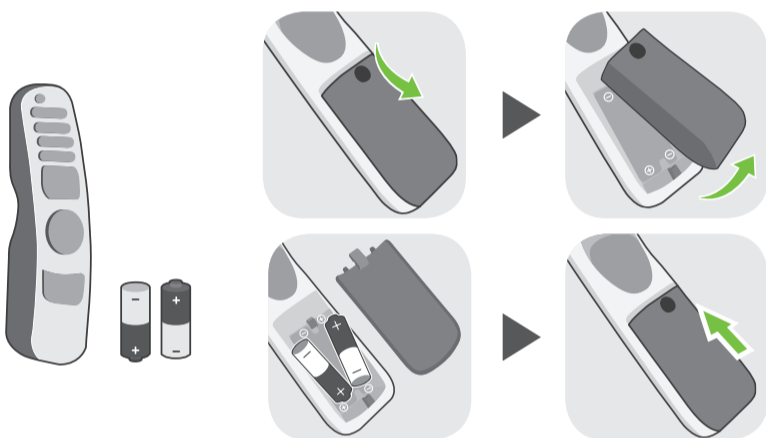

OPTICAL DIGITAL AUDIO OUT

HDMI IN

USB IN

ANTENNA / CABLE IN

LAN

USB IN

HDMI IN

HDMI IN eARC/ARC

ANTENNA / CABLE IN

Dependendo do modelo