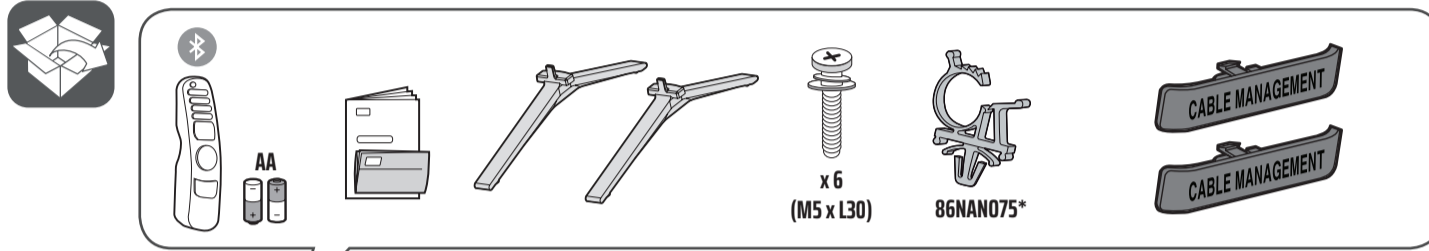

75NANO75SPA
86NANO75SPA

1-A 75NANO75*

1-B 86NANO75*

2

3

Posicione a TV com a tela voltada para baixo sobre uma superfície plana, acolchoada e livre de objetos.

Nota

- Efetue a montagem conforme as figuras desta seção.
- As ilustrações desta seção exibem um exemplo geral da instalação da base e podem ser diferentes do produto real.
- Não aperte os parafusos com força excessiva, caso contrário, eles podem ser danificados.

- Ao fixar a base no aparelho de TV, utilize somente os parafusos fornecidos e indicados para a montagem do aparelho.
- Não aplicar substâncias estranhas (óleos, lubrificantes, etc.) aos parafusos durante a montagem da base na TV. Isso pode danificar o aparelho e invalidar a garantia.
- Sempre que for montar ou desmontar o Conjunto Base, coloque a TV com a tela virada para baixo sobre uma superfície plana, acolchoada e livre de objetos.