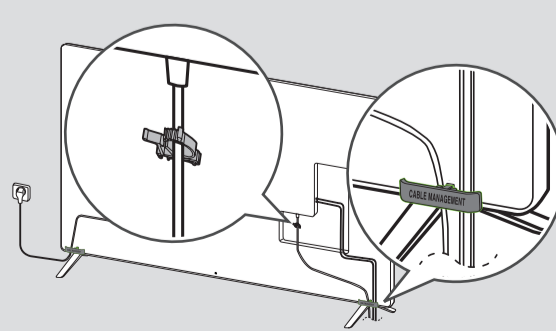

5-B 86NANO75*