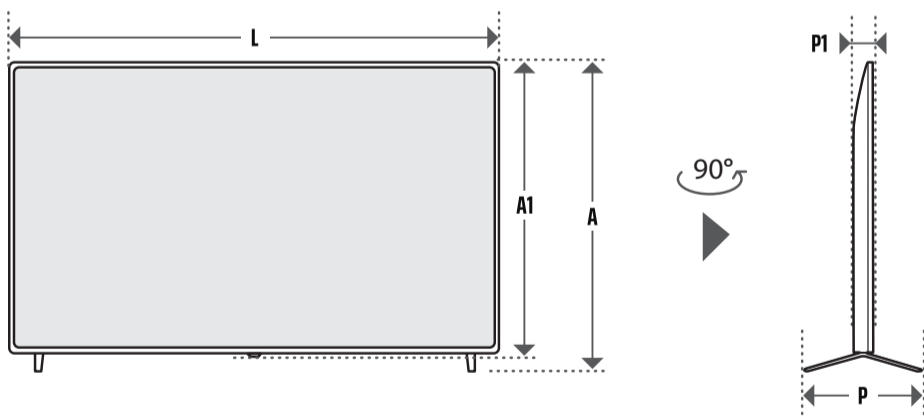

LAN

USB IN

HDMI IN

HDMI IN eARC/ARC

ANTENNA / CABLE IN

Dependendo do modelo

Especificações Técnicas

CATEGORIA		75NANO75SPA	86NANO75SPA
MEDIDAS	Com Base (L x A x P)	1678 x 1027 x 362	1927 x 1167 x 362
	Sem Base (L x A1 x P1)	1678 x 964 x 59,9	1927 x 1104 x 59,9
PESO	Com Base	32,1	45,9
	Sem Base	31,4	45,2
TELA	Resolução	3840 x 2160	
	Diagonal (cm)	189	217
ENERGIA	Operação Normal	250 W	335 W
	Standby	< 1 W	
	Fonte	AC 100 - 240 V ~ 50/60 Hz	
SOM	Impedância	6 Ω	
	Canal (W)	Frontal (Esquerdo/Direito) = 10 W / 10 W	
	Total (W)	20 W	
(Potência de Saída RMS por canal com 1KHz, THD de 2% (IEC60268))			