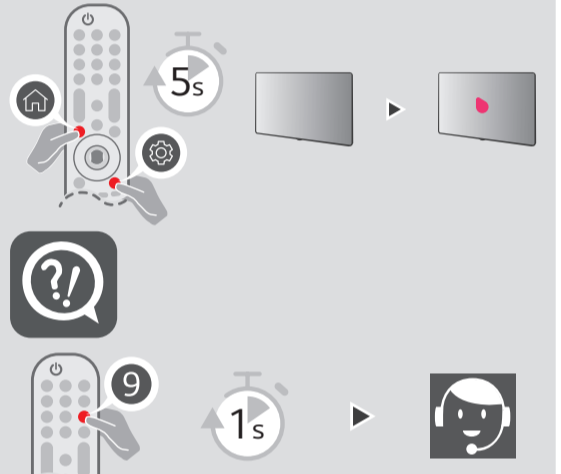

LAN

USB IN

HDMI IN

HDMI IN eARC/ARC

ANTENNA / CABLE IN

Dependendo do modelo

Especificações Técnicas

CATEGORIA		75NANO75SPA	86NANO75SPA
MEDIDAS	Com Base (L x A x P)	1678 x 1027 x 362	1927 x 1167 x 362
	Sem Base (L x A1 x P1)	1678 x 964 x 59,9	1927 x 1104 x 59,9
PESO	Com Base	32,1	45,9
	Sem Base	31,4	45,2
TELA	Resolução	3840 x 2160	
	Diagonal (cm)	189	217
ENERGIA	Operação Normal	250 W	335 W
	Standby	< 1 W	
	Fonte	AC 100 - 240 V ~ 50/60 Hz	
SOM	Impedância	6 Ω	
	Canal (W)	Frontal (Esquerdo/Direito) = 10 W / 10 W	
	Total (W)	20 W	
(Potência de Saída RMS por canal com 1KHz, THD de 2% (IEC60268))			