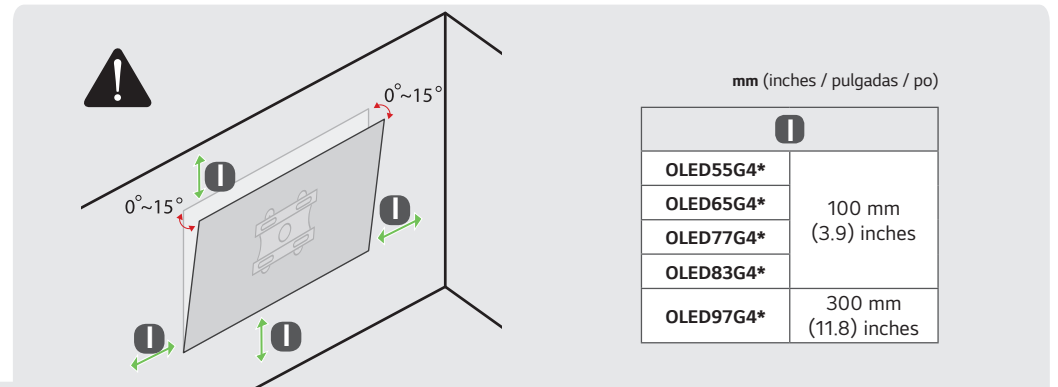

OLED55G4*
 OLED65G4* OLED83G4*
 OLED77G4* OLED97G4*

55"*A/65"*A/65"*W
 77/83/97"

55"*B/65"*B

a x 4 (M4 x L20) **b** x 8 (M5 x L14)

	A	B	C	D	E	F	G	H	
OLED55G4*A	1 222 mm (48.1) inches	703 mm (27.6) inches	27.2 mm (1.0) inches	452 mm (17.7) inches	129 mm (5.0) inches	13 mm (0.5) inches	17.9 kg (39.4) lbs	1.2 kg (2.6) lbs	381 W
OLED65G4*A OLED65G4*W	1 441 mm (56.7) inches	826 mm (32.5) inches	24.3 mm (0.9) inches	452 mm (17.7) inches	129 mm (5.0) inches	13 mm (0.5) inches	23.8 kg (52.4) lbs	1.2 kg (2.6) lbs	516 W
OLED77G4*	1 712 mm (67.4) inches	982 mm (38.6) inches	24.8 mm (0.9) inches	452 mm (17.7) inches	129 mm (5.0) inches	13 mm (0.5) inches	37.4 kg (82.4) lbs	1.2 kg (2.6) lbs	704 W
OLED83G4*	1 847 mm (72.7) inches	1 057 mm (41.6) inches	28 mm (1.1) inches	452 mm (17.7) inches	129 mm (5.0) inches	13 mm (0.5) inches	40.9 kg (90.1) lbs	1.2 kg (2.6) lbs	823 W

	A	B	C	D	E	F	G	H	
OLED97G4*	2 155 mm (84.8) inches	1 225 mm (48.2) inches	28.2 mm (1.1) inches	134.8 mm (5.3) inches	254 mm (10) inches	16 mm (0.6) inches	57 kg (125.6) lbs	2.8 kg (6.1) lbs	1067 W (1 067 W)

mm (inches / pulgadas / po)							
A	B	C x D (mm)	E	F (mm)	G (m)	H (mm)	
OLW480B	OLED55G4*	300 x 200 mm (11.8 x 7.8) inches	M6	544 mm (21.4) inches	≥1.5 m (59.0) inches	56 mm (2.2) inches	
WB24GCB	OLED65G4*	300 x 300 mm (11.8 x 11.8) inches		654 mm (25.7) inches		56 mm (2.2) inches	
	OLED77G4*			856 mm (33.7) inches		57 mm (2.2) inches	
WB24GCB	OLED83G4*	400 x 400 mm (15.7 x 15.7) inches		924 mm (36.3) inches		59 mm (2.3) inches	
WB24GDB	OLED97G4*	600 x 400 (23.6 x 15.7) inches	M8	943 mm (37.1) inches		142 mm (5.5) inches	