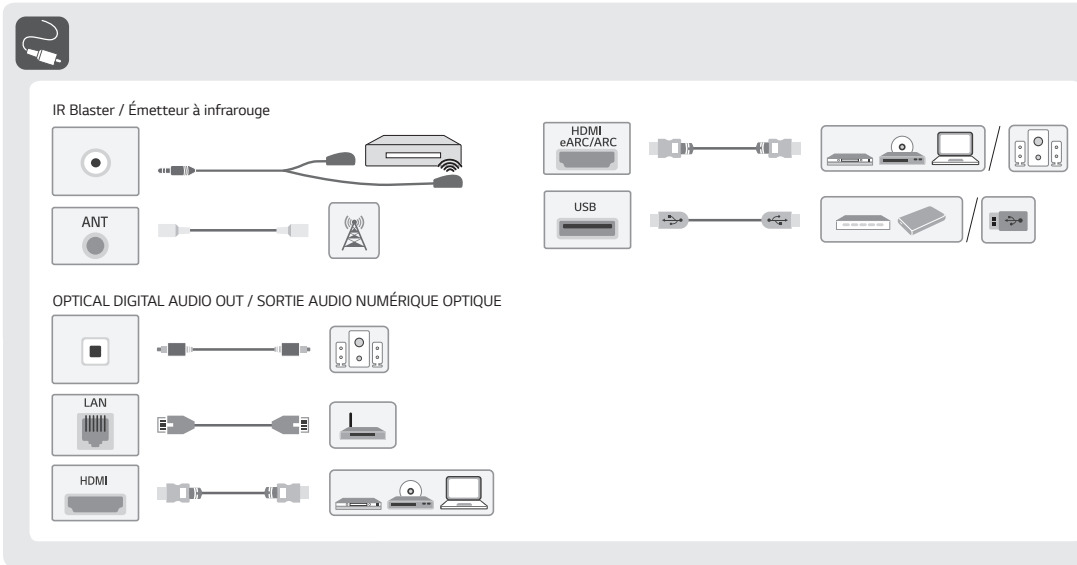

OLED55G4*
 OLED65G4* OLED83G4*
 OLED77G4* OLED97G4*

55"*A/65"*A/65"*W
 77/83/97"

55"*B/65"*B

a x 4 (M4 x L20) **b** x 8 (M5 x L14)

	A	B	C	D	E	F	G	H	
OLED55G4*A	1 222 mm (48.1) inches	703 mm (27.6) inches	27.2 mm (1.0) inches	452 mm (17.7) inches	129 mm (5.0) inches	13 mm (0.5) inches	17.9 kg (39.4) lbs	1.2 kg (2.6) lbs	381 W
OLED65G4*A OLED65G4*W	1 441 mm (56.7) inches	826 mm (32.5) inches	24.3 mm (0.9) inches	452 mm (17.7) inches	129 mm (5.0) inches	13 mm (0.5) inches	23.8 kg (52.4) lbs	1.2 kg (2.6) lbs	516 W
OLED77G4*	1 712 mm (67.4) inches	982 mm (38.6) inches	24.8 mm (0.9) inches	452 mm (17.7) inches	129 mm (5.0) inches	13 mm (0.5) inches	37.4 kg (82.4) lbs	1.2 kg (2.6) lbs	704 W
OLED83G4*	1 847 mm (72.7) inches	1 057 mm (41.6) inches	28 mm (1.1) inches	452 mm (17.7) inches	129 mm (5.0) inches	13 mm (0.5) inches	40.9 kg (90.1) lbs	1.2 kg (2.6) lbs	823 W

	A	B/B'	C	D	E	F/F'	G	G-H	
OLED55G4*B	1 222 mm (48.1) inches	787 / 742 mm (30.9 / 29.2) inches	263 mm (10.3) inches	703 mm (27.6) inches	27.2 mm (1.0) inches	85 / 40 mm (3.3 / 1.5) inches	23.2 kg (51.1) lbs	17.9 kg (39.4) lbs	381 W
OLED65G4*B	1 441 mm (56.7) inches	910 / 865 mm (35.8 / 34.0) inches	263 mm (10.3) inches	826 mm (32.5) inches	24.3 mm (0.9) inches	85 / 40 mm (3.3 / 1.5) inches	29.1 kg (64.1) lbs	23.8 kg (52.4) lbs	516 W

	A	B	C	D	E	F	G	H	
OLED97G4*	2 155 mm (84.8) inches	1 225 mm (48.2) inches	28.2 mm (1.1) inches	134.8 mm (5.3) inches	254 mm (10) inches	16 mm (0.6) inches	57 kg (125.6) lbs	2.8 kg (6.1) lbs	1067 W (1 067 W)