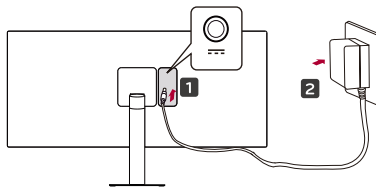

34U601SA/34U601SA-B/34U601SA-W

\* M F L 0 5 8 0 3 0 2 1 \*

(2507-REV00)

[www.lg.com](http://www.lg.com)

A

CR2025 / 3V

B

AA