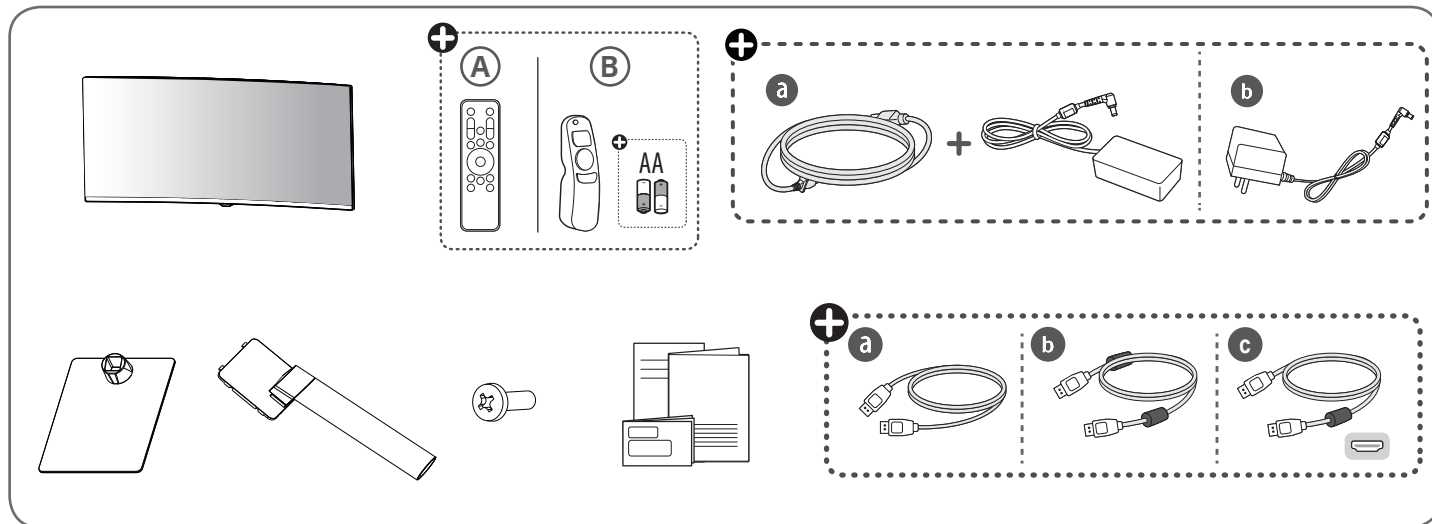

34U601SA/34U601SA-B/34U601SA-W

\* M F L 0 5 8 0 3 0 2 1 \*

(2507-REV00)

[www.lg.com](http://www.lg.com)

A

CR2025 / 3V

B

AA