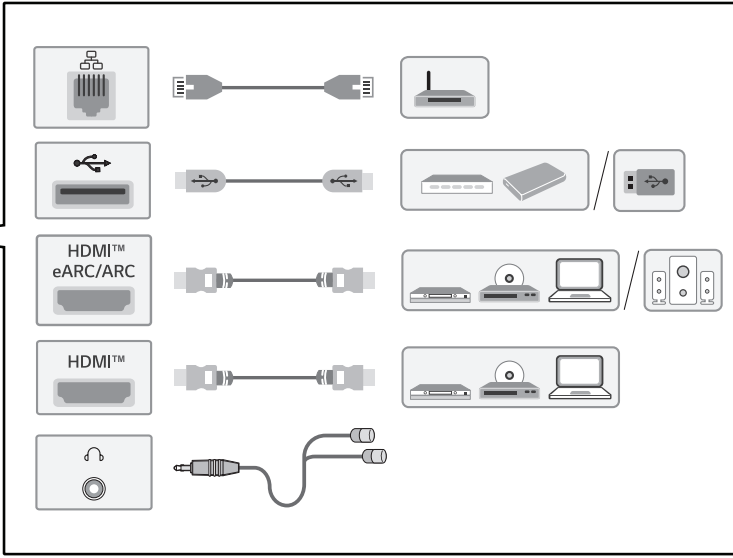

34U601SA/34U601SA-B/34U601SA-W

\* M F L 0 5 8 0 3 0 2 1 \*

(2507-REV00)

[www.lg.com](http://www.lg.com)

A

CR2025 / 3V

B

AA