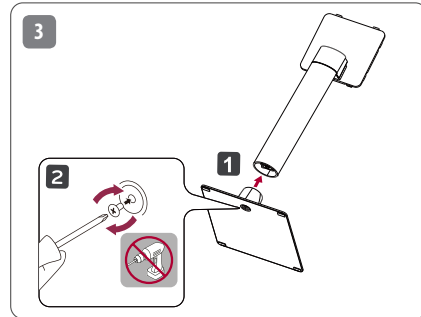

34U601SA/34U601SA-B/34U601SA-W

\* M F L 0 5 8 0 3 0 2 1 \*

(2507-REV00)

[www.lg.com](http://www.lg.com)

A

CR2025 / 3V

B

AA