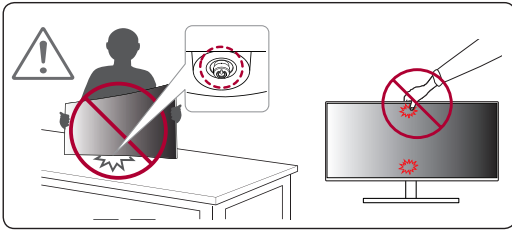

34U601SA/34U601SA-B/34U601SA-W

\* M F L 0 5 8 0 3 0 2 1 \*

(2507-REV00)

[www.lg.com](http://www.lg.com)

A

CR2025 / 3V

B

AA