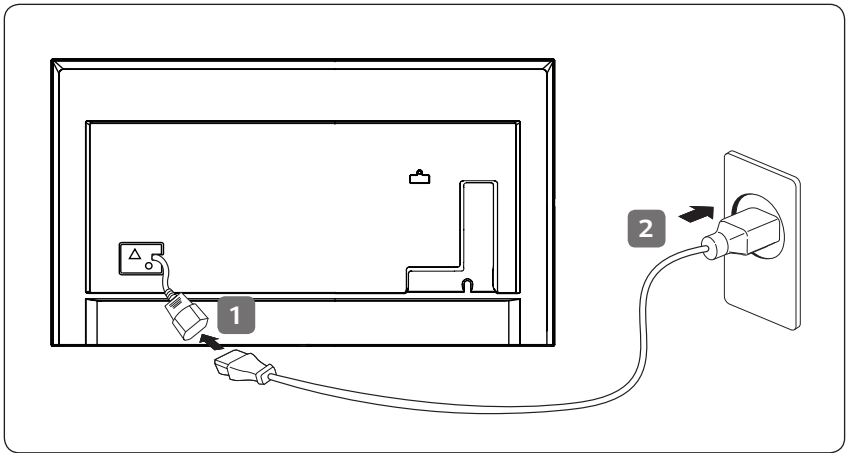

Français

Dimensions (largeur x hauteur x profondeur) / Poids	75UH5E 75UM3E	1 682,4 mm x 960,3 mm x 73,9 mm / 41,5 kg
	86UH5E 86UM3E 86UH5PE	1 926,2 mm x 1 097,2 mm x 78,3 mm / 49 kg

Español

Dimensiones (ancho x alto x profundidad) / Peso	75UH5E 75UM3E	1 682,4 mm x 960,3 mm x 73,9 mm / 41,5 kg
	86UH5E 86UM3E 86UH5PE	1 926,2 mm x 1 097,2 mm x 78,3 mm / 49 kg
Alimentación	75UH5E 75UM3E	CA 100 - 240 V ~ 50 / 60 Hz 2,7 A
	86UH5E 86UM3E 86UH5PE	CA 100 - 240 V ~ 50 / 60 Hz 3,5 A