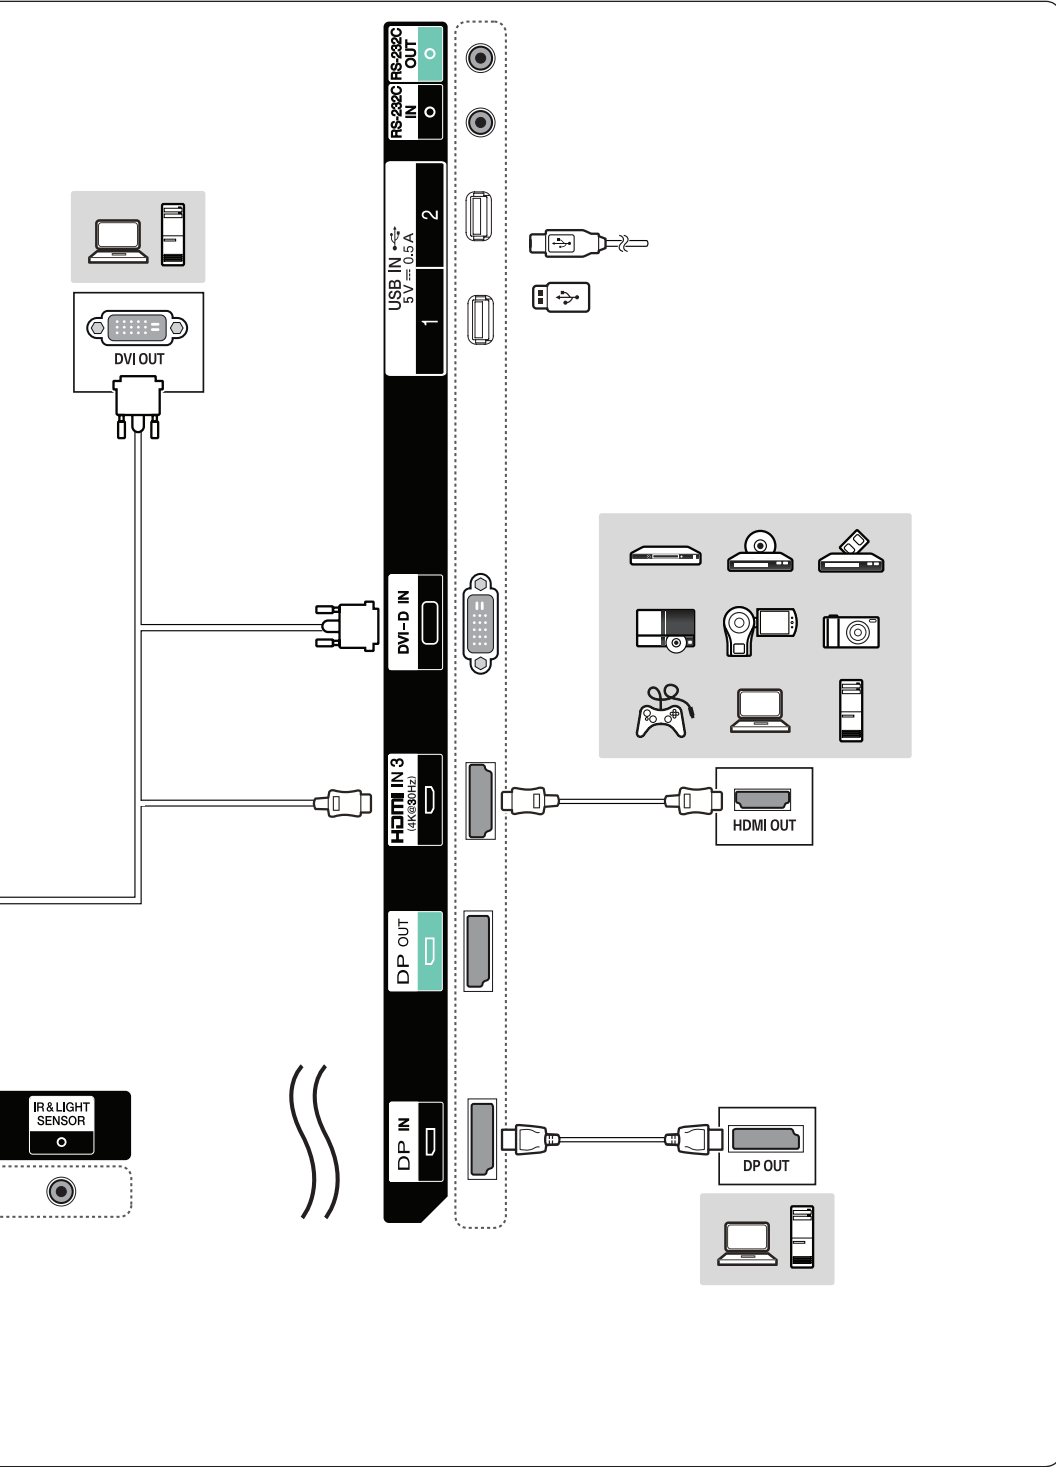

• www.lg.com/id-manual

SuperSign : <http://partner.lge.com>

English

Dimensions (Width x Height x Depth) / Weight	75UH5E 75UM3E	1682.4 mm x 960.3 mm x 73.9 mm / 41.5 kg
	86UH5E 86UM3E 86UH5PE	1926.2 mm x 1097.2 mm x 78.3 mm / 49 kg

Français

Dimensions (largeur x hauteur x profondeur) / Poids	75UH5E 75UM3E	1 682,4 mm x 960,3 mm x 73,9 mm / 41,5 kg
	86UH5E 86UM3E 86UH5PE	1 926,2 mm x 1 097,2 mm x 78,3 mm / 49 kg

Español

Dimensiones (ancho x alto x profundidad) / Peso	75UH5E 75UM3E	1 682,4 mm x 960,3 mm x 73,9 mm / 41,5 kg
	86UH5E 86UM3E 86UH5PE	1 926,2 mm x 1 097,2 mm x 78,3 mm / 49 kg
Alimentación	75UH5E 75UM3E	CA 100 - 240 V ~ 50 / 60 Hz 2,7 A
	86UH5E 86UM3E 86UH5PE	CA 100 - 240 V ~ 50 / 60 Hz 3,5 A