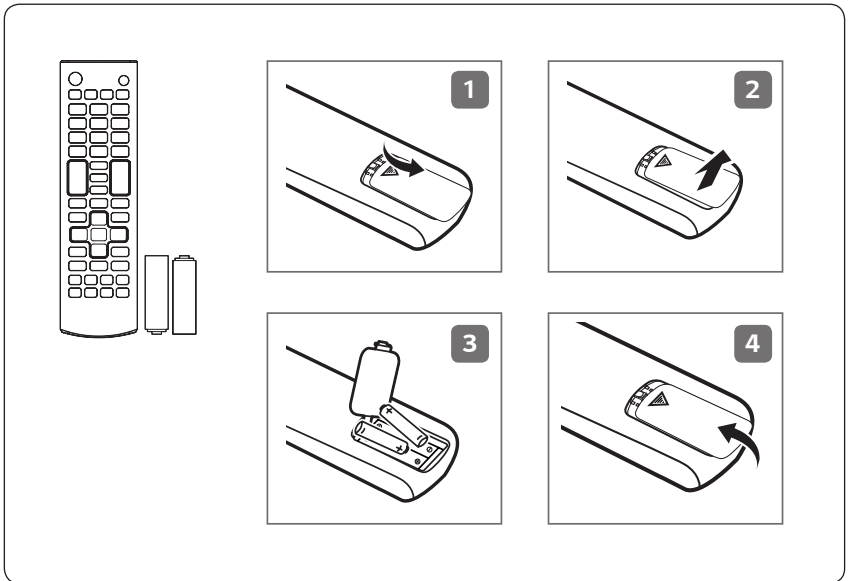

Français

Dimensions (largeur x hauteur x profondeur) / Poids	75UH5E 75UM3E	1 682,4 mm x 960,3 mm x 73,9 mm / 41,5 kg
	86UH5E 86UM3E 86UH5PE	1 926,2 mm x 1 097,2 mm x 78,3 mm / 49 kg

Español

Dimensiones (ancho x alto x profundidad) / Peso	75UH5E 75UM3E	1 682,4 mm x 960,3 mm x 73,9 mm / 41,5 kg
	86UH5E 86UM3E 86UH5PE	1 926,2 mm x 1 097,2 mm x 78,3 mm / 49 kg
Alimentación	75UH5E 75UM3E	CA 100 - 240 V ~ 50 / 60 Hz 2,7 A
	86UH5E 86UM3E 86UH5PE	CA 100 - 240 V ~ 50 / 60 Hz 3,5 A