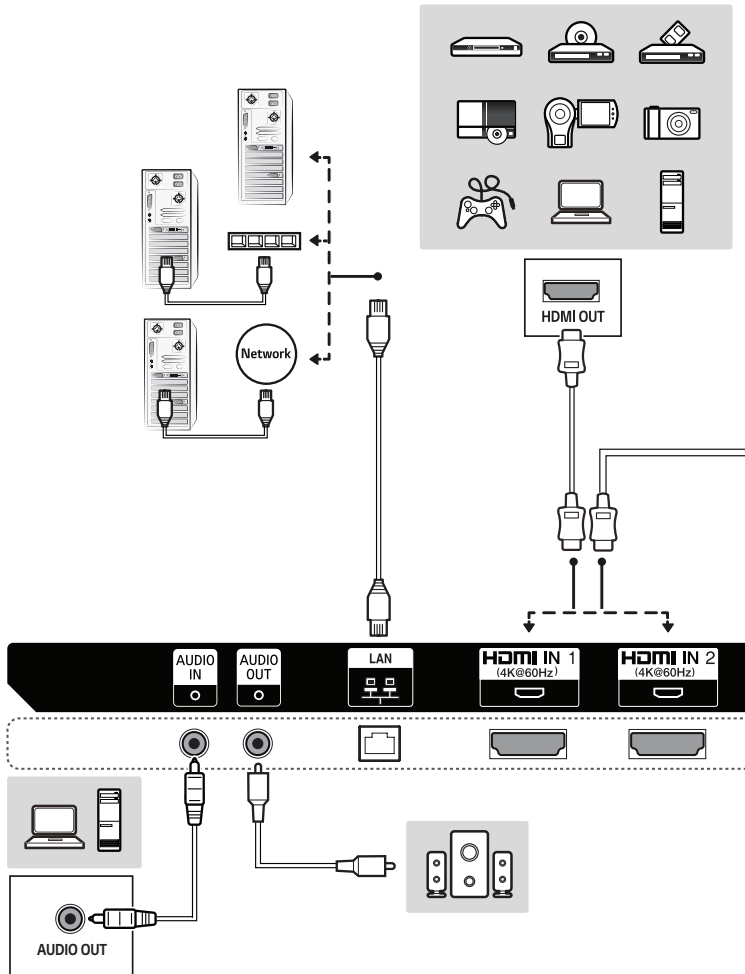

• www.lg.com/id-manual

SuperSign : <http://partner.lge.com>

English

Dimensions (Width x Height x Depth) / Weight	75UH5E 75UM3E	1682.4 mm x 960.3 mm x 73.9 mm / 41.5 kg
	86UH5E 86UM3E 86UH5PE	1926.2 mm x 1097.2 mm x 78.3 mm / 49 kg

Français

Dimensions (largeur x hauteur x profondeur) / Poids	75UH5E 75UM3E	1 682,4 mm x 960,3 mm x 73,9 mm / 41,5 kg
	86UH5E 86UM3E 86UH5PE	1 926,2 mm x 1 097,2 mm x 78,3 mm / 49 kg

Español

Dimensiones (ancho x alto x profundidad) / Peso	75UH5E 75UM3E	1 682,4 mm x 960,3 mm x 73,9 mm / 41,5 kg
	86UH5E 86UM3E 86UH5PE	1 926,2 mm x 1 097,2 mm x 78,3 mm / 49 kg
Alimentación	75UH5E 75UM3E	CA 100 - 240 V ~ 50 / 60 Hz 2,7 A
	86UH5E 86UM3E 86UH5PE	CA 100 - 240 V ~ 50 / 60 Hz 3,5 A