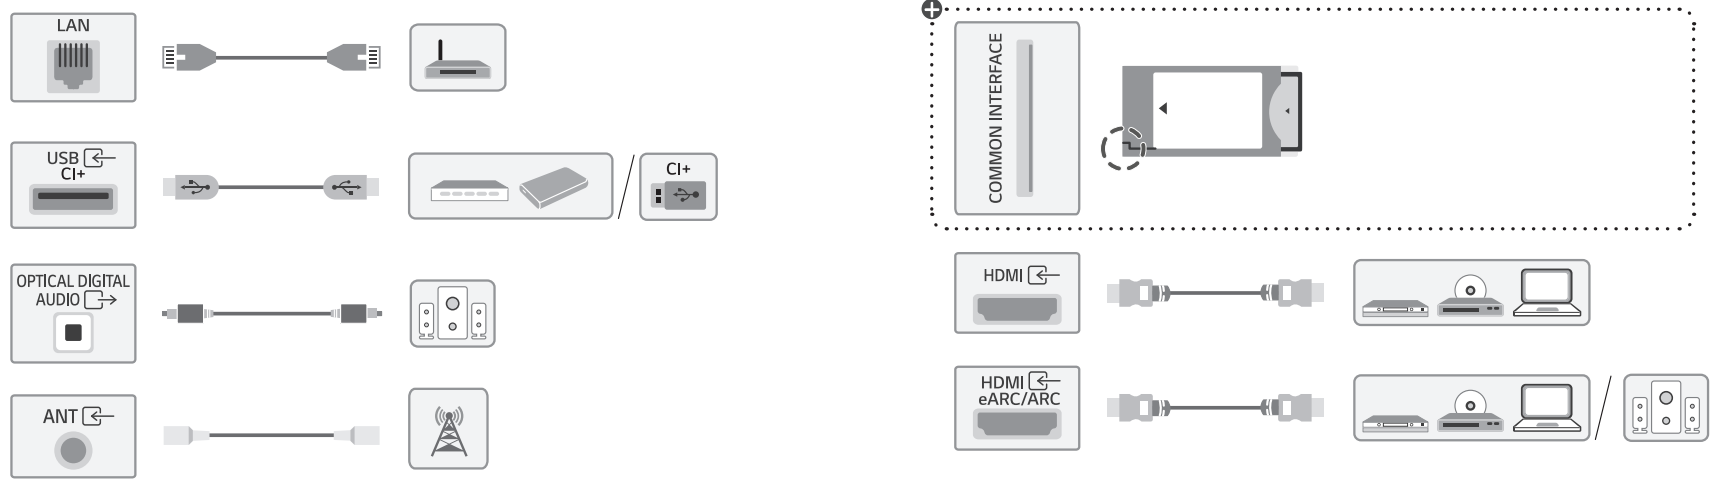

43UA75* 43UA85*
 50UA75* 50UA85*
 55UA75* 55UA85*
 65UA75* 65UA85*

	A	B	C	D	E	F	F - G
	(mm)					(kg)	
43UA75*	968	621	200	567	67.9	7.4	7.3
43UA85*							
50UA75*	1122	718	230	654	67.9	9.5	9.4
50UA85*							
55UA75*	1236	780	230	718	67.9	11.6	11.5
55UA85*							
65UA75*	1455	904	269	841	67.9	16.7	16.5
65UA85*							

A	B	C x D (mm)	E	F (mm)	G (m)	H (mm)
LSW240B MSW240	43UA75*	200 x 200	M6	533	≥ 1.5	228
	43UA85*					
OLW480B MSW240	50UA75*	300 x 200		610		228
	50UA85*					
OLW480B	55UA75*	300 x 200	775	228		
	55UA85*					
OLW480B	65UA75*	300 x 200	878	245		
	65UA85*					