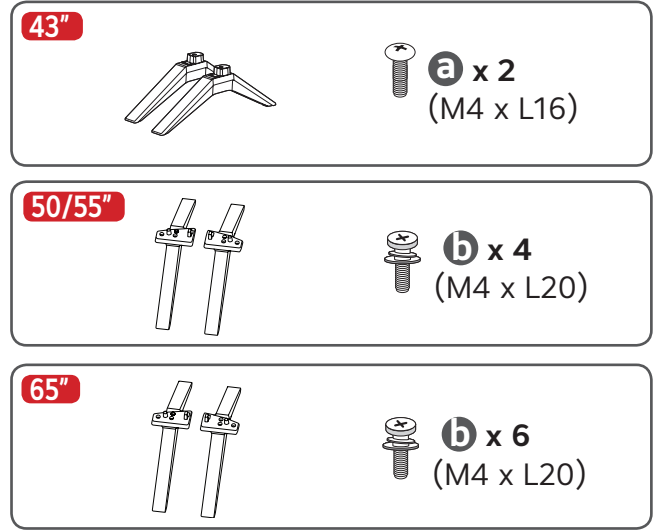

43UA75* 43UA85*
 50UA75* 50UA85*
 55UA75* 55UA85*
 65UA75* 65UA85*

	A	B	C	D	E	F	F - G
	(mm)					(kg)	
43UA75*	968	621	200	567	67.9	7.4	7.3
43UA85*							
50UA75*	1122	718	230	654	67.9	9.5	9.4
50UA85*							
55UA75*	1236	780	230	718	67.9	11.6	11.5
55UA85*							
65UA75*	1455	904	269	841	67.9	16.7	16.5
65UA85*							

A	B	C x D (mm)	E	F (mm)	G (m)	H (mm)
LSW240B MSW240	43UA75*	200 x 200	M6	533	≥ 1.5	228
	43UA85*					
OLW480B MSW240	50UA75*	300 x 200		610		228
	50UA85*					
OLW480B	55UA75*	300 x 200	775	228		
	55UA85*					
OLW480B	65UA75*	300 x 200	878	245		
	65UA85*					