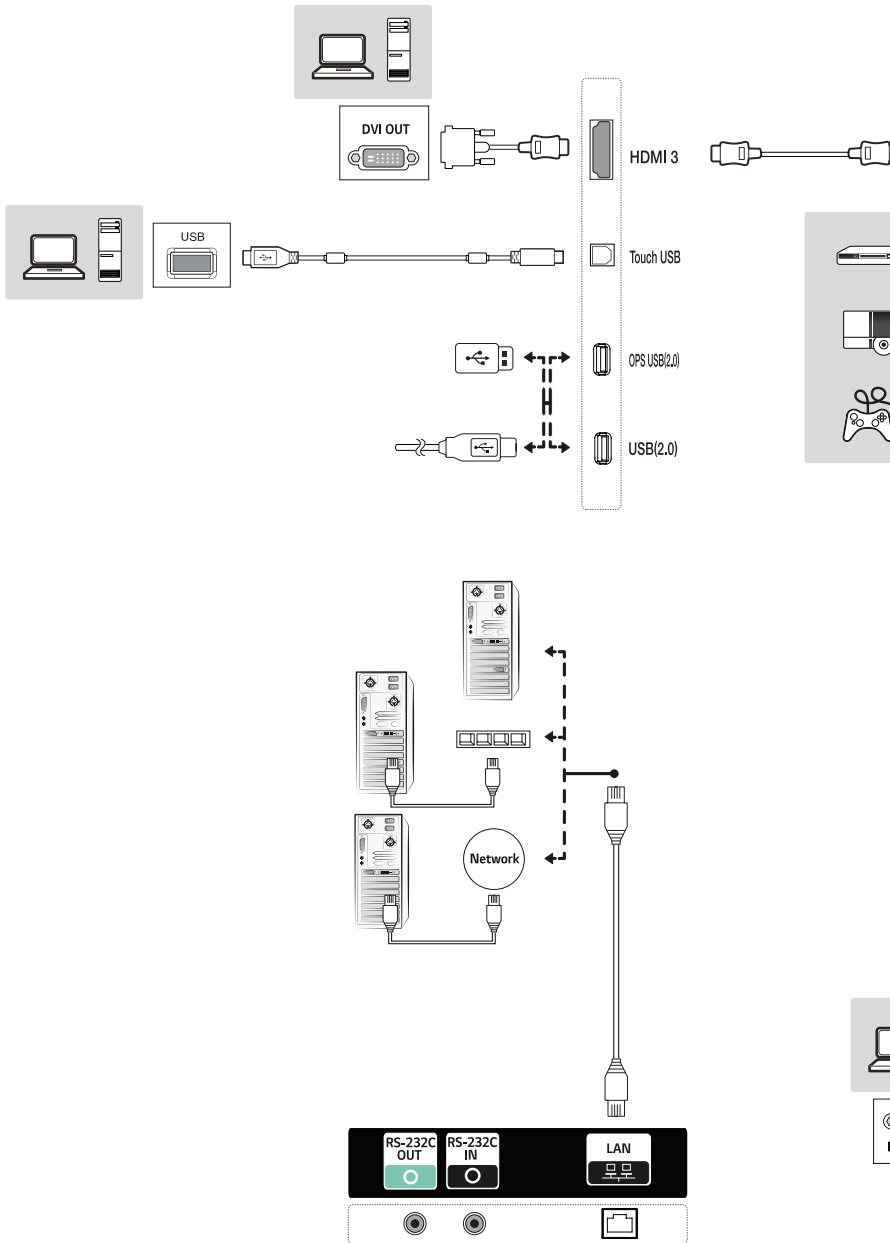

Español

Dimensiones (ancho x alto x profundidad) / Peso	55TC3D	1 276,4 mm x 751,9 mm x 63,9 mm / 30,1 kg
Alimentación		100-240 V~ 50/60 Hz 1,1 A
Dimensiones (ancho x alto x profundidad) / Peso	65TC3D	1 530,8 mm x 883,8 mm x 90,4 mm / 51 kg
Alimentación		100-240 V~ 50/60 Hz 1,6 A
Dimensiones (ancho x alto x profundidad) / Peso	75TC3D	1 760,9 mm x 1 011,1 mm x 94,7 mm / 74,5 kg
Alimentación		100-240 V~ 50/60 Hz 2,7 A

75TC3D

65TC3D

55TC3D

75TC3D

65TC3D 55TC3D

English

Due to the environment regulations about importation and disposal of batteries, remote control batteries will not be provided with LG monitor signage / commercial TV models (Argentina and Colombia).