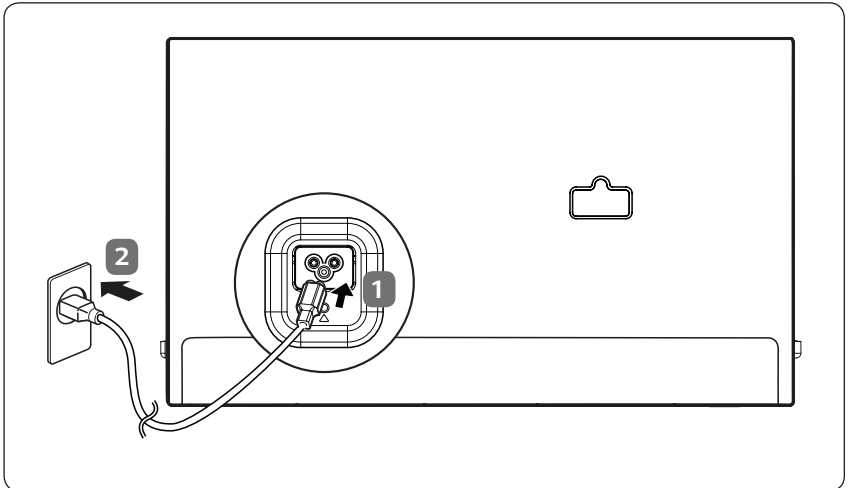

65TC3D 55TC3D