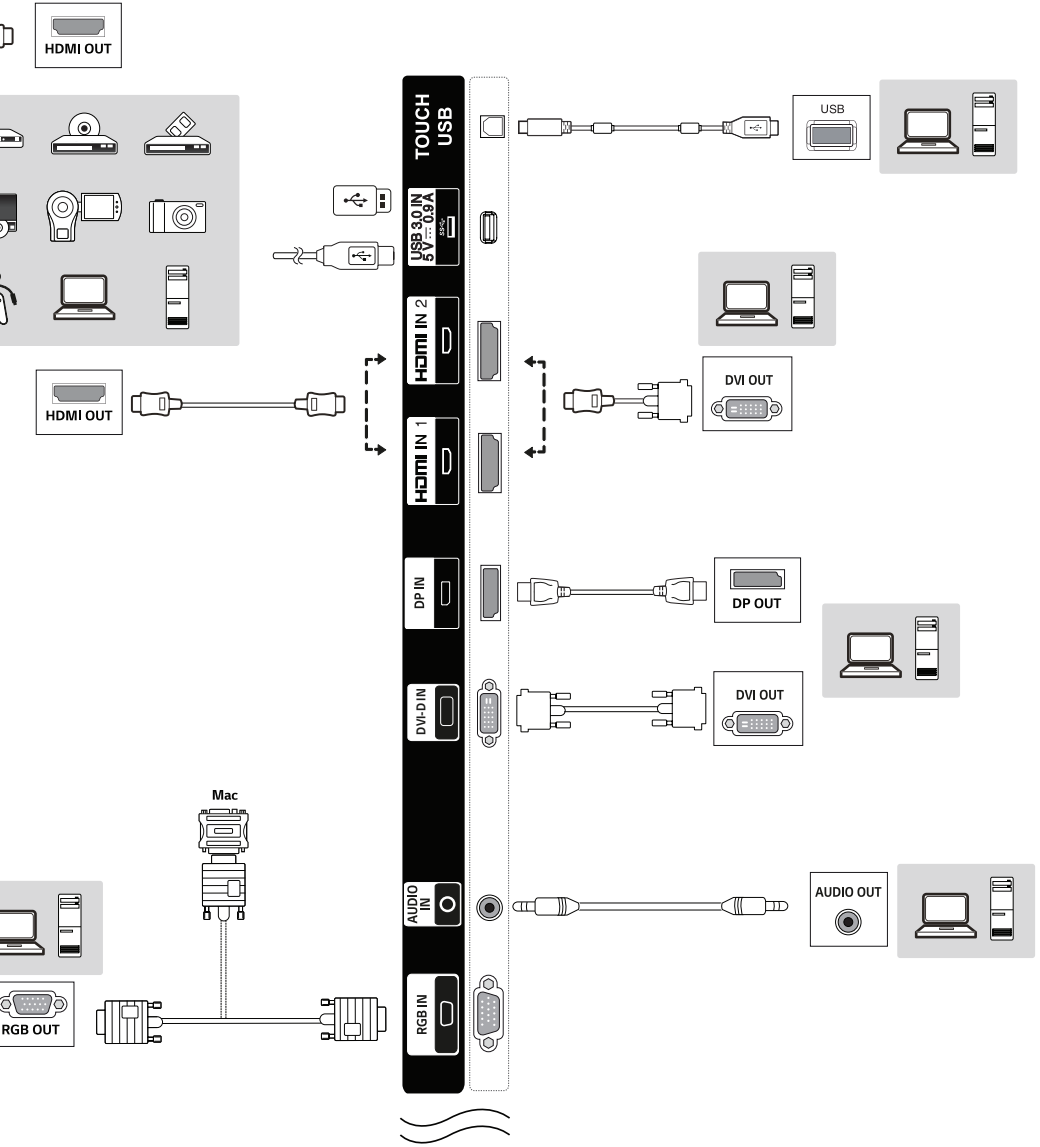

Español

Dimensiones (ancho x alto x profundidad) / Peso	55TC3D	1 276,4 mm x 751,9 mm x 63,9 mm / 30,1 kg
Alimentación		100-240 V~ 50/60 Hz 1,1 A
Dimensiones (ancho x alto x profundidad) / Peso	65TC3D	1 530,8 mm x 883,8 mm x 90,4 mm / 51 kg
Alimentación		100-240 V~ 50/60 Hz 1,6 A
Dimensiones (ancho x alto x profundidad) / Peso	75TC3D	1 760,9 mm x 1 011,1 mm x 94,7 mm / 74,5 kg
Alimentación		100-240 V~ 50/60 Hz 2,7 A

75TC3D

65TC3D

55TC3D

75TC3D

65TC3D 55TC3D

English

Due to the environment regulations about importation and disposal of batteries, remote control batteries will not be provided with LG monitor signage / commercial TV models (Argentina and Colombia).

Español

Por regulaciones de tipo ambiental respecto a la importación y destrucción de baterías, LG monitor signage / commercial TVs no van a traer incluidas las pilas del control remoto (Argentina y Colombia).