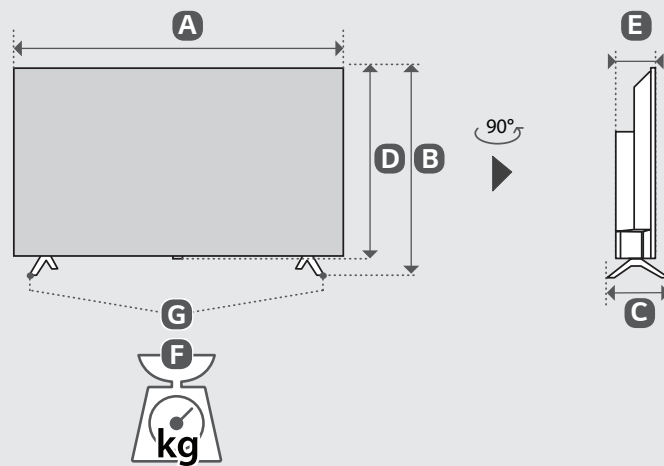

OPTICAL DIGITAL AUDIO OUT

LAN

ANT IN

USB IN

HDMI IN

HDMI IN eARC/ARC