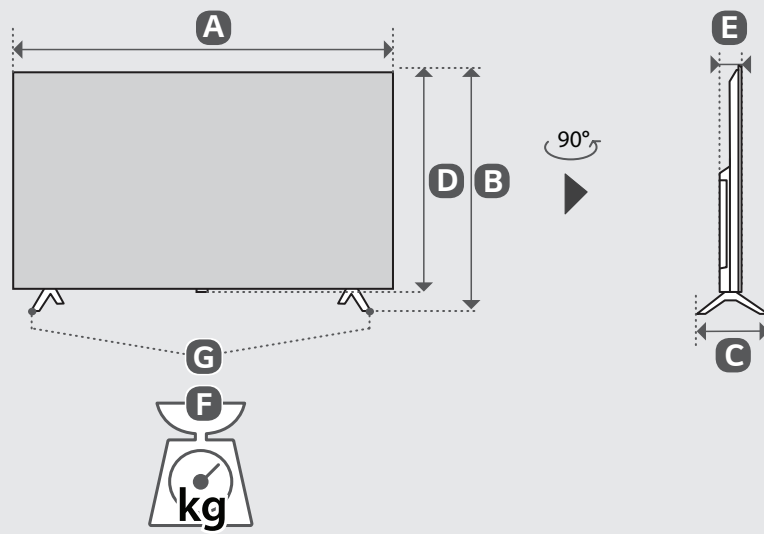

HDMI IN eARC/ARC

ANT IN

MODELS	A		B		C		D		E		F		F - G		Power consumption
MODELOS	(mm)														Consumo de potencia
43UR7300PSA	957	957	609	609	229	229	559	559	79.2	79,2	6.9	6,9	6.8	6,8	95 W
50UR7300PSA	1111	1 111	711	711	287	287	645	645	80.5	80,5	9.7	9,7	9.6	9,6	125 W
55UR7300PSA	1226	1 226	777	777	287	287	712	712	80.5	80,5	11.0	11,0	10.9	10,9	135 W
65UR7300PSA	1446	1 446	905	905	341	341	834	834	80.8	80,8	17.1	17,1	16.8	16,8	160 W