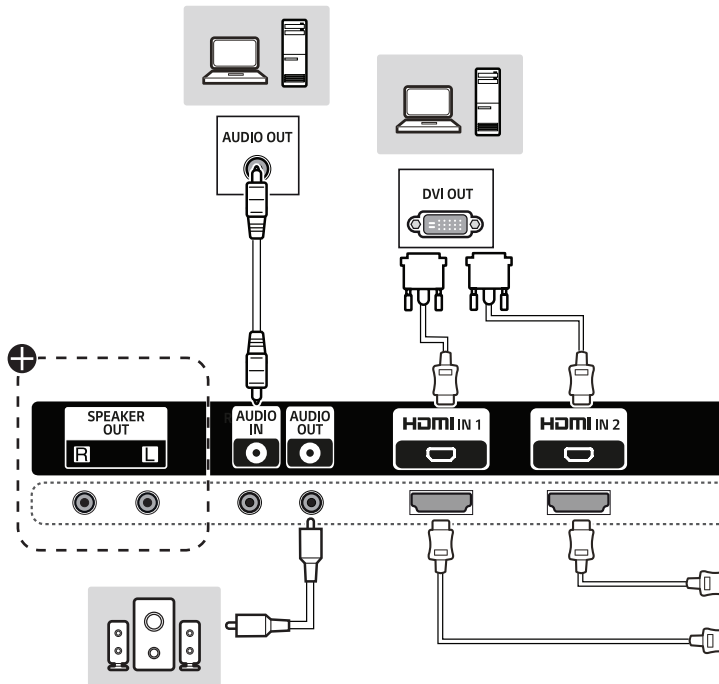

32SM5D	43SM5D	49SM5D	55SM5D
32SM5KD	43SM5KD	49SM5KD	55SM5KD
43SM3D	49SM3D	55SM3D	

+ **SM5D, **SM3D