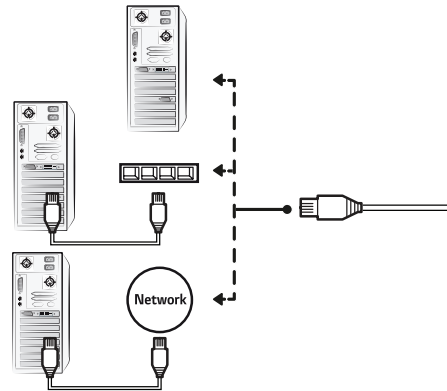

32SM5D	43SM5D	49SM5D	55SM5D
32SM5KD	43SM5KD	49SM5KD	55SM5KD
43SM3D	49SM3D	55SM3D	

+ **SM5D, **SM3D